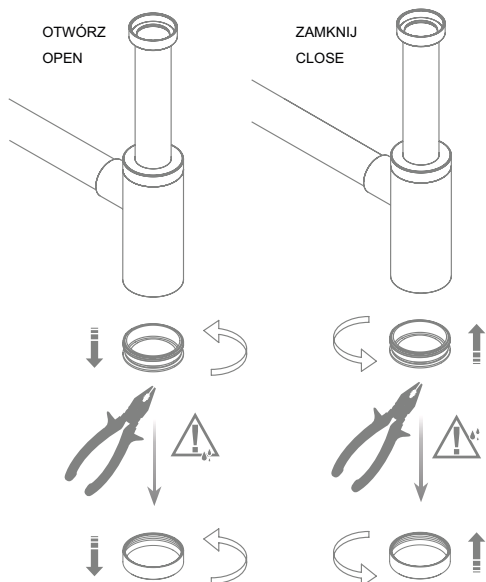

SYFON D54

PL: Syfon umywalkowy butelkowy D54 mm, stal nierdzewna

EN: Basin siphone, stainless steel 304 trap D54 mm

INEX.2018CR | INEX.2018BL | INEX.2018GL | INEX.2018WH

PRODUKT
PRODUCT

INSTRUKCJA MONTAŻU
ASSEMBLING INSTRUCTIONS

CZYSZCZENIE I KONSERWACJA
CARE AND CLEANING INSTRUCTIONS

INSPEKCJA SYFONU
INSPECTION INSTRUCTIONS OF THE SYPHON

Należy mocno dokręcić, aby uniknąć przeciekania wody
Tighten to avoid leakages