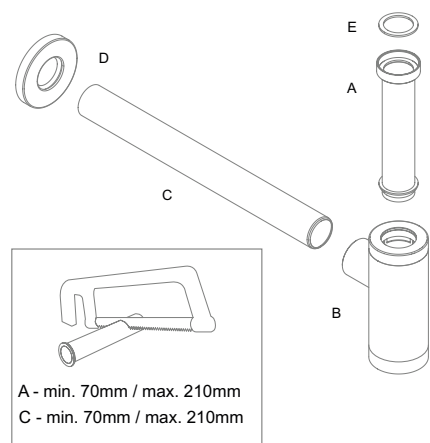

SYFON D54

PL: Syfon umywalkowy butelkowy D54 mm, stal nierdzewna

EN: Basin siphone, stainless steel 304 trap D54 mm

INEX.2018CR | INEX.2018BL | INEX.2018GL | INEX.2018WH

PRODUKT
PRODUCT

INSTRUKCJA MONTAŻU
ASSEMBLING INSTRUCTIONS

CZYSZCZENIE I KONSERWACJA
CARE AND CLEANING INSTRUCTIONS

INSPEKCJA SYFONU
INSPECTION INSTRUCTIONS OF THE SYPHON

Należy mocno dokręcić, aby uniknąć przeciekania wody
Tighten to avoid leakages