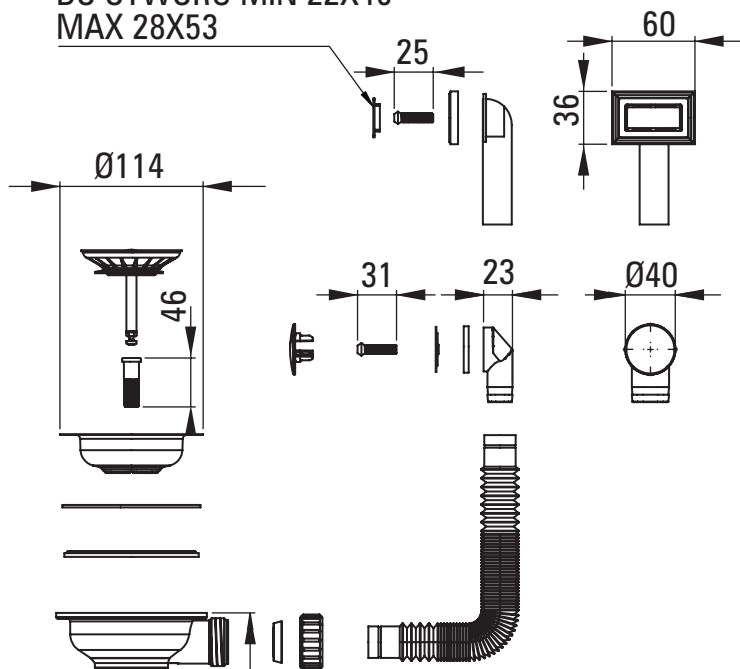

DO OTWORU MIN 22X46
MAX 28X53

$\text{Ø}114$

46

25

31

23

36

60

$\text{Ø}40$

MIN 310 MAX 360

170

80

MIN 200 MAX 230