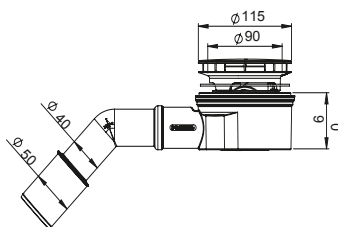

SSL-D9L-01PL

EAN: 6416931016258

12

Syfon brodzikowy Showerloc do brodzików z otworem odpływowym  $\varnothing 90$ . Czyszczony od góry. Wersja niska. Pokrywka – chromowany ABS. Rura odpływowa 40/50 mm. Syfon nie spełnia wymagań normy EN 274.