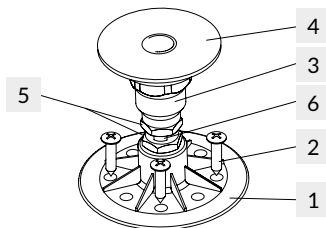

EN

\*Possibility to buy legs S907-003  
\*\*Showertraysiphon Ø90 TAKO S904-006

FR

\*Possibilité d'acheter des jambes S907-003  
\*\*Siphon pour receveur de douche Ø90 TAKO S904-006

# 1. | TAKO

	mm	
	a	b
80 x 80 x 16	350	260
90 x 90 x 16	450	375
80 x 80 x 16	420	300
90 x 90 x 16	495	300