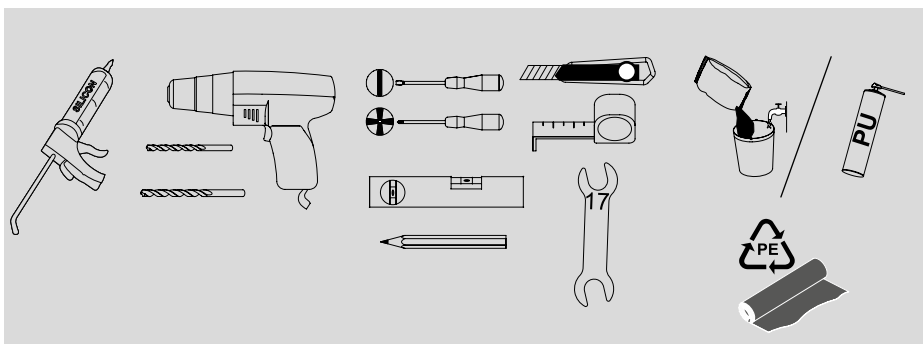

1	2	3	4	5	6	7	8	9	
	80X80X16 90X90X16		3	12	3	3	6	3	0*	0*	0**
	80X80X16 90X90X16		3	12	3	3	6	3	0*	0*	0**
TAKO	80X80X4 90X90X4		0*	0*	0*	0*	0*	0*	0*	0*	0**
	80X80X4 90X90X4		0*	0*	0*	0*	0*	0*	0*	0*	0**
	100X80X4 120X90X4		0*	0*	0*	0*	0*	0*	0*	0*	0**
TAKO SLIM	80X80X4 90X90X4		0*	0*	0*	0*	0*	0*	0*	0*	1
	80X80X4 90X90X4		0*	0*	0*	0*	0*	0*	0*	0*	1

PL

CZ

SK

EST

LT

LV

DE

RO

HU

UA

BY

RU

EN

FR