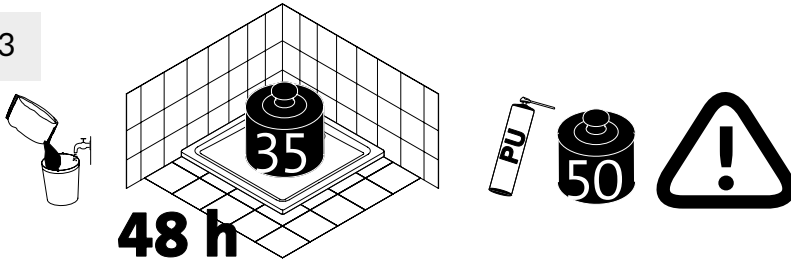

# 1. | TAKO | TAKO SLIM

1

2

30

30

3

4

## 2. | TAKO | TAKO SLIM

1

2

3

4

5

24h

### 3. | TAKO | TAKO SLIM + S907-003

		mm		
		a	b	c
80 x 80		300	340	
90 x 90		445	445	
80 x 80		675	450	500
90 x 90		715	470	550
100 x 80 x 4		790	520	570
120 x 90 x 4		970	560	780