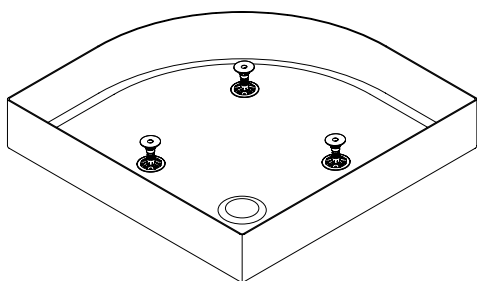

EN

\*Possibility to buy legs S907-003  
\*\*Showertraysiphon Ø90 TAKO S904-006

FR

\*Possibilité d'acheter des jambes S907-003  
\*\*Siphon pour receveur de douche Ø90 TAKO S904-006

# 1. | TAKO

	mm	
	a	b
80 x 80 x 16	350	260
90 x 90 x 16	450	375
80 x 80 x 16	420	300
90 x 90 x 16	495	300