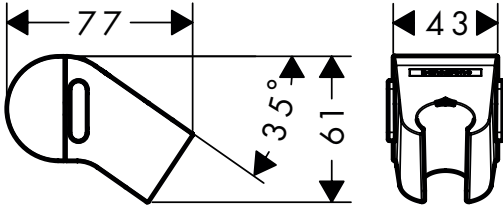

hansgrohe

- DE** Montageanleitung
- FR** Instructions de montage
- EN** assembly instructions
- IT** Istruzioni per Installazione
- ES** Instrucciones de montaje
- NL** Handleiding
- DK** Monteringsvejledning
- PT** Manual de Instalação
- PL** Instrukcja montażu
- CS** Montážní návod
- SK** Montážny návod
- ZH** 组装说明
- RU** Инструкция по монтажу
- HU** Szerelési útmutató
- FI** Asennusohje
- SV** Monteringsanvisning
- LT** Montavimo instrukcijos
- HR** Uputstva za instalaciju
- TR** Montaj kılavuzu
- RO** Instrucțiuni de montare
- EL** Οδηγία συναρμολόγησης
- SL** Navodila za montažo
- ET** Paigaldusjuhend
- LV** Montāžas instrukcija
- SR** Uputstvo za montažu
- NO** Montasjeveiledning
- BG** Инструкция за употреба
- SQ** Udhëzime rreth montimit
- AR** تعليمات التجميع
- JP** 施工説明書

WallStoris

2791767X / 2791770X

hansgrohe