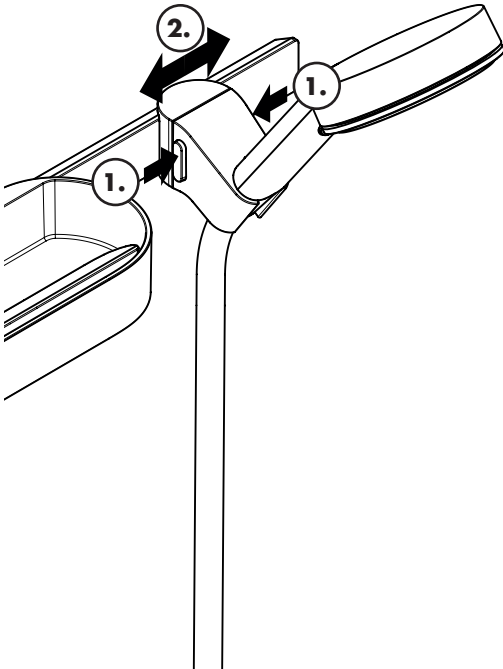

hansgrohe

- DE** Montageanleitung
- FR** Instructions de montage
- EN** assembly instructions
- IT** Istruzioni per Installazione
- ES** Instrucciones de montaje
- NL** Handleiding
- DK** Monteringsvejledning
- PT** Manual de Instalação
- PL** Instrukcja montażu
- CS** Montážní návod
- SK** Montážny návod
- ZH** 组装说明
- RU** Инструкция по монтажу
- HU** Szerelési útmutató
- FI** Asennusohje
- SV** Monteringsanvisning
- LT** Montavimo instrukcijos
- HR** Uputstva za instalaciju
- TR** Montaj kılavuzu
- RO** Instrucțiuni de montare
- EL** Οδηγία συναρμολόγησης
- SL** Navodila za montažo
- ET** Paigaldusjuhend
- LV** Montāžas instrukcija
- SR** Uputstvo za montažu
- NO** Montasjeveiledning
- BG** Инструкция за употреба
- SQ** Udhëzime rreth montimit
- AR** تعليمات التجميع
- JP** 施工説明書

WallStoris

2791767X / 2791770X

hansgrohe