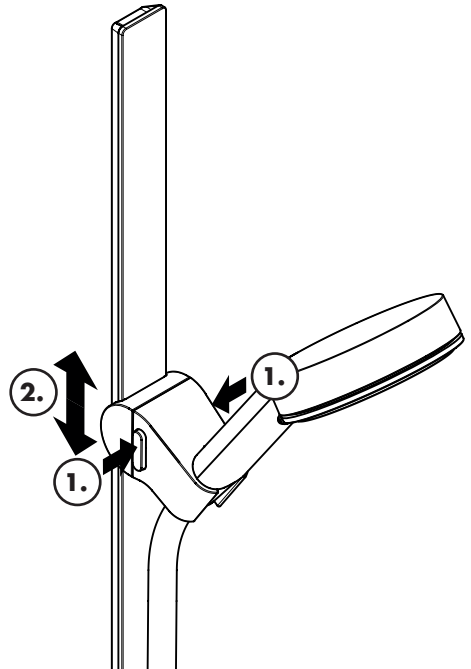

hansgrohe

- DE** Montageanleitung
- FR** Instructions de montage
- EN** assembly instructions
- IT** Istruzioni per Installazione
- ES** Instrucciones de montaje
- NL** Handleiding
- DK** Monteringsvejledning
- PT** Manual de Instalação
- PL** Instrukcja montażu
- CS** Montážní návod
- SK** Montážny návod
- ZH** 组装说明
- RU** Инструкция по монтажу
- HU** Szerelési útmutató
- FI** Asennusohje
- SV** Monteringsanvisning
- LT** Montavimo instrukcijos
- HR** Uputstva za instalaciju
- TR** Montaj kılavuzu
- RO** Instrucțiuni de montare
- EL** Οδηγία συναρμολόγησης
- SL** Navodila za montažo
- ET** Paigaldusjuhend
- LV** Montāžas instrukcija
- SR** Uputstvo za montažu
- NO** Montasjeveiledning
- BG** Инструкция за употреба
- SQ** Udhëzime rreth montimit
- AR** تعليمات التجميع
- JP** 施工説明書

WallStoris

2791767X / 2791770X

hansgrohe