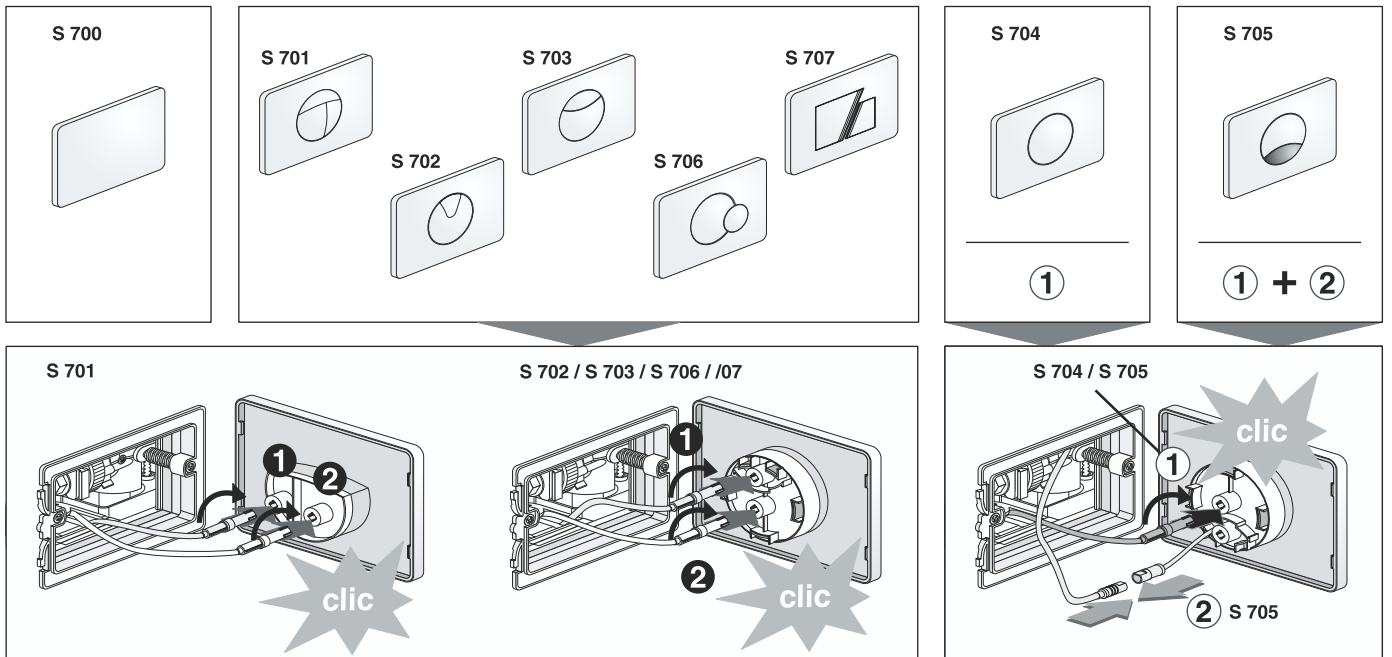

Instrukcje montażu

3.1. Element WC 995 N

Instrukcje montażu

3.2. Element WC 995

Instrukcje montażu

3.3. Element montażowy WC 980

Instrukcje montażu

3.4. Przyciski spłukujące

Do spłuczek podtynkowych z małym otworem rewizyjnym

Do spłuczek podtynkowych z dużym otworem rewizyjnym