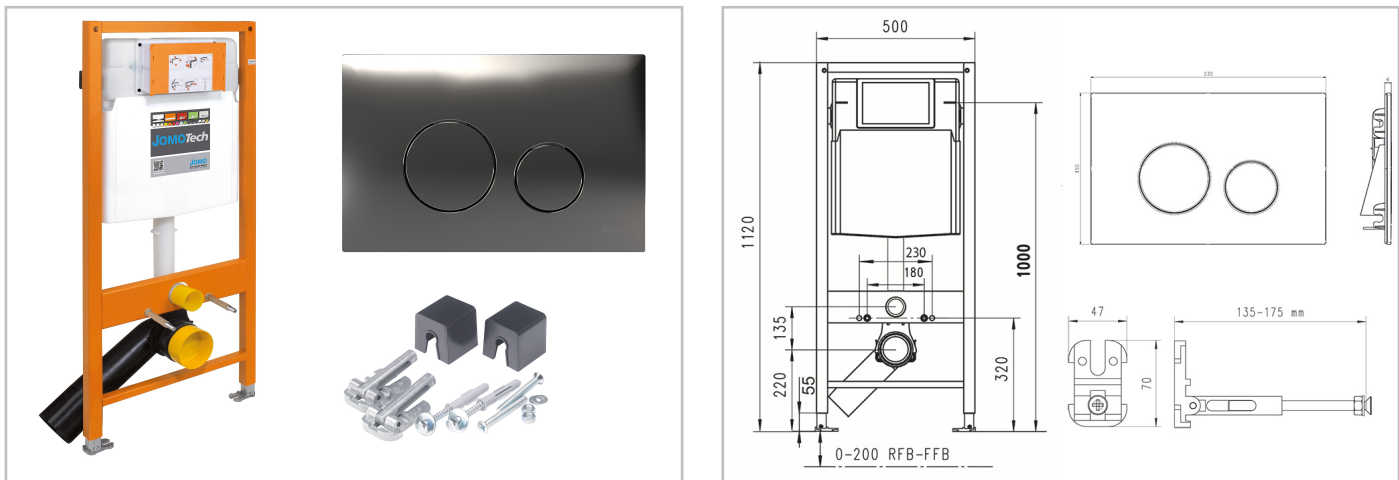

JOMOTech STELAŻ WC ZE WSPORNIKIEM I PRZYCISKIEM SWITCH CHROM POŁYSK

174-91102900-00

- Stelaż samodzielny JOMOTech do misek ustępowych wiszących WC
- Ze spłuczką do zabudowy SLKplus
- W zestawie wspornik montażowy uniwersalny ścienny oraz przycisk SWITCH chrom połysk

Dane techniczne:

- Szerokość ramy 500 mm, wysokość montażowa 1120 mm, głębokość zabudowy 135mm
- Montaż przed ścianami ciężkimi i lekkimi, w konstrukcjach drewnianych i szkieletowych
- Rama malowana proszkowo
- Technologia podwójnego spłukiwania lub funkcją Start-/Stop z uruchamianiem od przodu
- Regulacja spłukiwania wody w zakresie 3-6l z możliwością 2-4l
- Spłuczka wykonana z jednego elementu metodą rozdmuchu, co zapewnia 100% szczelności
- Izolacja przeciwwroszeniowa
- Rozstaw montażowy dla ceramiki, gwintowany w zakresie 180 mm oraz otwory w zakresie 230 mm
- Zawór przyłącza wody 1/2", kulowy z mocowaniem od góry lub od tyłu
- Regulacja wysokości ramy stelaża 200 mm (podłoga surowa - podłoga gotowa)
- Zamontowany w spłuczce zawór spustowy SLK 2.0
- Kolano odpływowe DN 90, redukcja PE DN90/110
- Zestaw przyłączowy do WC DN 90 do misek ustępowych wiszących
- Komplet materiałów montażowych i mocujących
- Przycisk SWITCH w kolorze chrom połysk 167-46003636-00