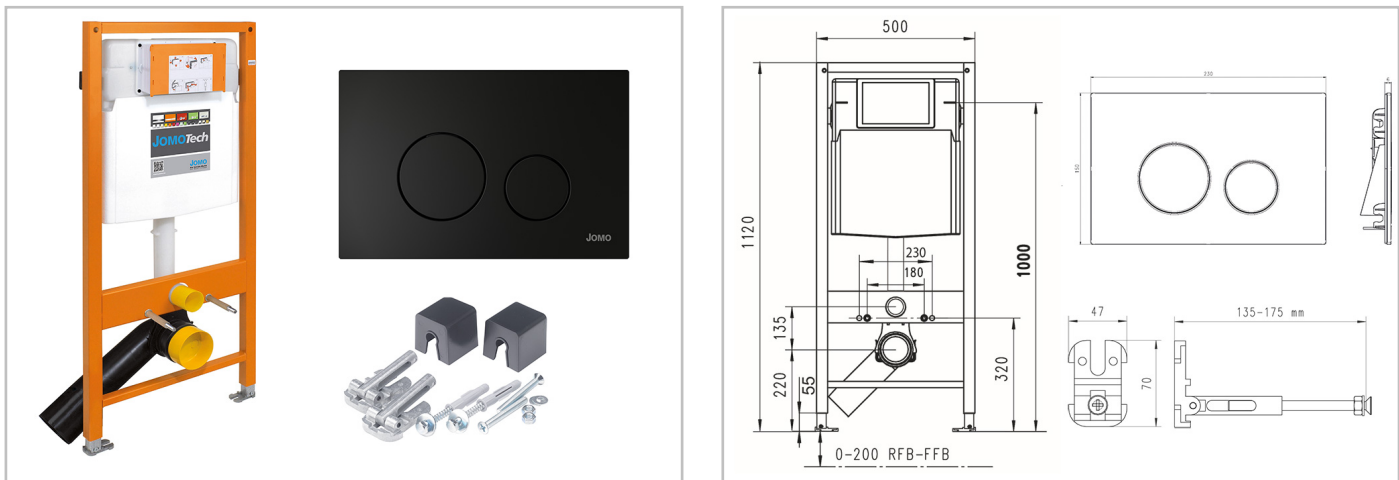

JOMOTech STELAŻ WC ZE WSPORNIKIEM I PRZYCISKIEM SWITCH CZARNY MATOWY

174-91103000-00

- Stelaż samodzielny JOMOTech do misek ustępowych wiszących WC
- Ze spłuczką do zabudowy SLKplus
- W zestawie wspornik montażowy ścienny uniwersalny oraz przycisk SWITCH czarny matowy

Dane techniczne:

- Szerokość ramy 500 mm, wysokość montażowa 1120 mm, głębokość zabudowy 135mm
- Montaż przed ścianami ciężkimi i lekkimi, w konstrukcjach drewnianych i szkieletowych
- Rama malowana proszkowo
- Technologia podwójnego spłukiwania lub funkcją Start-/Stop z uruchamianiem od przodu
- Regulacja spłukiwania wody w zakresie 3-6l z możliwością 2-4l
- Spłuczka wykonana z jednego elementu metodą rozdmuchu, co zapewnia 100% szczelności
- Izolacja przeciwwroszeniowa
- Rozstaw montażowy dla ceramiki, gwintowany w zakresie 180 mm oraz otwory w zakresie 230 mm
- Zawór przyłącza wody 1/2", kulowy z mocowaniem od góry lub od tyłu
- Regulacja wysokości ramy stelaża 200 mm (podłoga surowa - podłoga gotowa)
- Zamontowany w spłuczce zawór spustowy SLK 2.0
- Kolano odpływowe DN 90, redukcja PE DN90/110
- Zestaw przyłączowy do WC DN 90 do misek ustępowych wiszących
- Komplet materiałów montażowych i mocujących
- Przycisk SWITCH w kolorze czarnym matowym 167-46003838-00