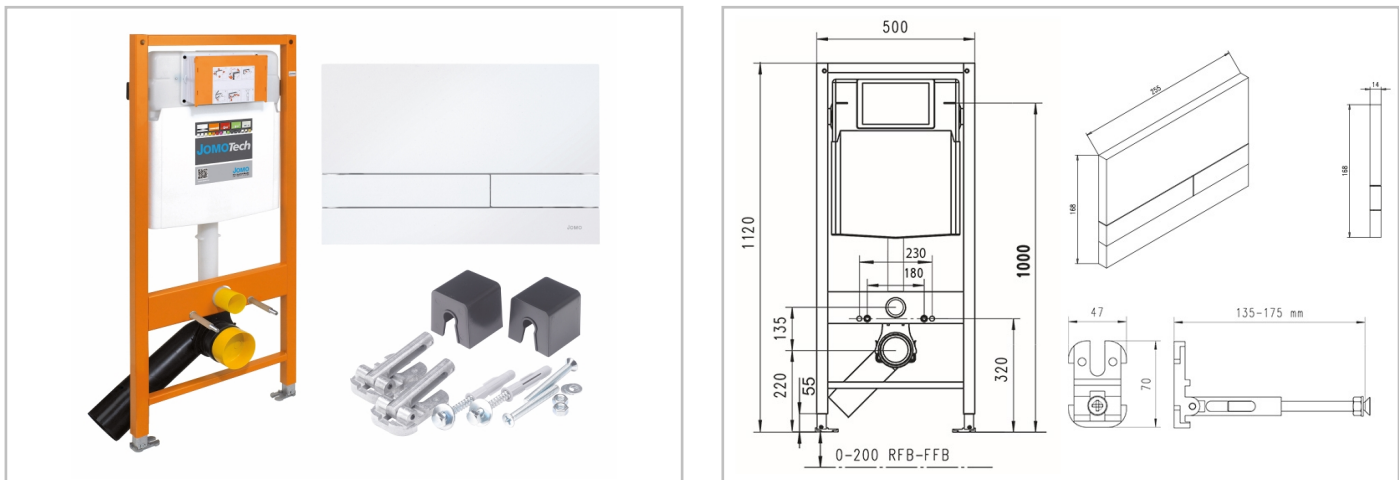

JOMOTech STELAŻ WC ZE WSPORNIKIEM I PRZYCISKIEM EXCLUSIVE 2.0 BIAŁY

174-91100900-00

- Stelaż samodzielny JOMOTech do misek ustępowych wiszących WC
- Ze spłuczką do zabudowy SLKplus
- W zestawie wspornik montażowy ścienny uniwersalny oraz przycisk EXCLUSIVE 2.0 biały

## Dane techniczne:

- Szerokość ramy 500 mm, wysokość montażowa 1120 mm, głębokość zabudowy 135mm
- Montaż przed ścianami ciężkimi i lekkimi, w konstrukcjach drewnianych i szkieletowych
- Rama malowana proszkowo
- Technologia podwójnego spłukiwania lub funkcją Start-/Stop z uruchamianiem od przodu
- Regulacja spłukiwania wody w zakresie 3-6l z możliwością 2-4l
- Spłuczka wykonana z jednego elementu metodą rozdmuchu, co zapewnia 100% szczelności
- Izolacja przeciwwroszeniowa
- Rozstaw montażowy dla ceramiki, gwintowany w zakresie 180 mm oraz otwory w zakresie 230 mm
- Zawór przyłącza wody 1/2", kulowy z mocowaniem od góry lub od tyłu
- Regulacja wysokości ramy stelaża 200 mm (podłoga surowa - podłoga gotowa)
- Zamontowany w spłuczce zawór spustowy SLK 2.0
- Kolano odpływowe DN 90, redukcja PE DN90/110
- Zestaw przyłączowy do WC DN 90 do misek ustępowych wiszących
- Komplet materiałów montażowych i mocujących
- Przycisk EXCLUSIVE 2.0 w kolorze białym 167-34000101-00