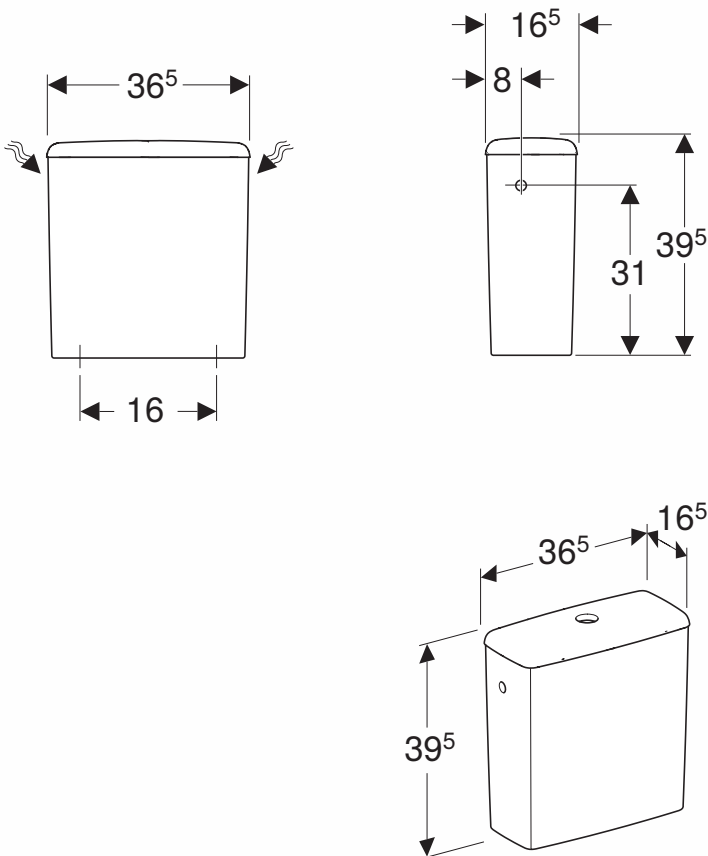

NOVA PRO

SPŁUCZKA PROSTOKĄTNA

Spłuczka prostokątna z
armaturą Geberit 6/3 l.

Numer: **M34015000**

Waga: 15,5 kg

Wymiary: 36,5 x 39,5 x 16,5 cm

Informacje dodatkowe:

Do kompletowania z miską kompaktową
M33225000, M33226000, M33227000.