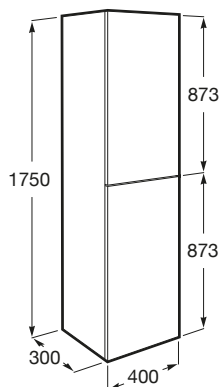

DELTA

Kolumna łazienkowa wysoka

WYMIARY

Szerokość 400 mm.

Głębokość 300 mm.

Wysokość 1750 mm.

KOLORY I WYKOŃCZENIA

513 Ciemny zielony mat

RYSUNKI TECHNICZNE

INFORMACJE O PRODUKCIE

Konfiguracja mebla: Drzwi

Materiał: Płyta wiórowa

Materiał z którego wykonano półki: Szkło

Możliwości kombinacji drzwi i szuflad: 2 drzwi

Rodzaj drzwi: Na zawiasach

Sposób montażu: Do ściany

Zawias z prawej strony

Zawiasy z lewej strony