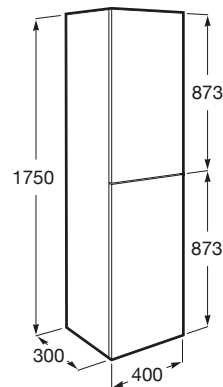

## Kolumna łazienkowa wysoka

## WYMIARY

Szerokość 400 mm.

Głębokość 300 mm.

Wysokość 1750 mm.

## RYSUNKI TECHNICZNE