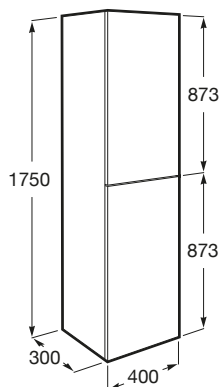

## Kolumna łazienkowa wysoka

## WYMIARY

Szerokość 400 mm.

Głębokość 300 mm.

Wysokość 1750 mm.

## RYSUNKI TECHNICZNE