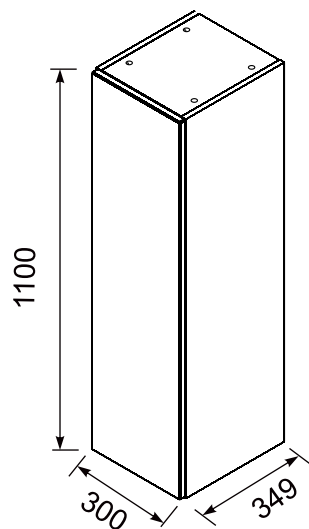

ORiSTO

OPAL OR30-SB1D-30...

- | | |
|--------------------------|--------------------------|
| (PL) SZAFKA BOCZNA | INSTRUKCJA MONTAŻU |
| (GB) SIDE CABINET | INSTALLATION INSTRUCTION |
| (FR) CABINET DE CÔTÉ | INSTRUCTIONS DE MONTAGE |
| (RU) БОКОВОЙ ШКАФЧИК | ИНСТРУКЦИЯ МОНТАЖА |
| (ES) LATERAL DE GABINETE | INSTRUCCIONES DE MONTAJE |
| (TR) YAN KABINE | INSTRUKSJA MONTAJ |

OR30-SB1D-30-1

OR30-SB1D-30-3

6

7

8