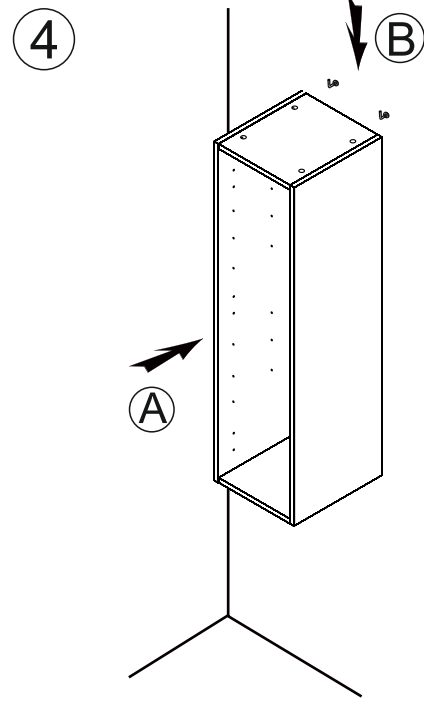

ORiSTO

OPAL OR30-SB1D-30...

- | | |
|--------------------------|--------------------------|
| (PL) SZAFKA BOCZNA | INSTRUKCJA MONTAŻU |
| (GB) SIDE CABINET | INSTALLATION INSTRUCTION |
| (FR) CABINET DE CÔTÉ | INSTRUCTIONS DE MONTAGE |
| (RU) БОКОВОЙ ШКАФЧИК | ИНСТРУКЦИЯ МОНТАЖА |
| (ES) LATERAL DE GABINETE | INSTRUCCIONES DE MONTAJE |
| (TR) YAN KABINE | INSTRUKSJA MONTAJ |

OR30-SB1D-30-1

OR30-SB1D-30-3

6

7

8