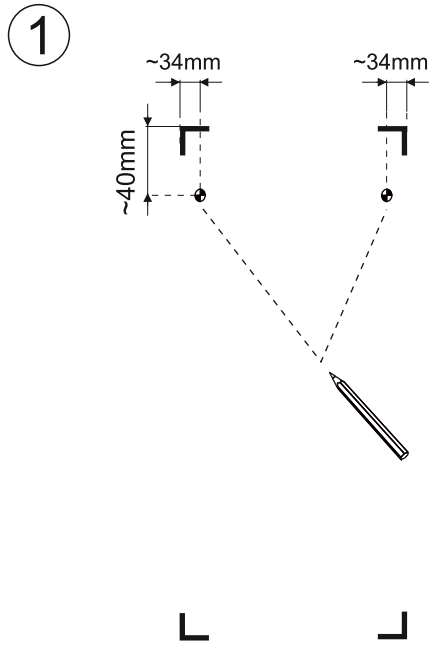

ORiSTO

OPAL OR30-SB1D-30...

- | | |
|--------------------------|--------------------------|
| (PL) SZAFKA BOCZNA | INSTRUKCJA MONTAŻU |
| (GB) SIDE CABINET | INSTALLATION INSTRUCTION |
| (FR) CABINET DE CÔTÉ | INSTRUCTIONS DE MONTAGE |
| (RU) БОКОВОЙ ШКАФЧИК | ИНСТРУКЦИЯ МОНТАЖА |
| (ES) LATERAL DE GABINETE | INSTRUCCIONES DE MONTAJE |
| (TR) YAN KABINE | INSTRUKSJA MONTAJ |

OR30-SB1D-30-1

OR30-SB1D-30-3

6

7

8