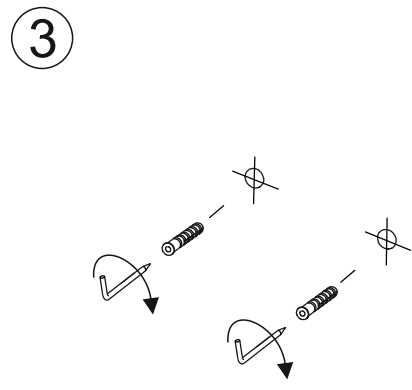

ORiSTO

OPAL OR30-SB1D-30...

- | | |
|--------------------------|--------------------------|
| (PL) SZAFKA BOCZNA | INSTRUKCJA MONTAŻU |
| (GB) SIDE CABINET | INSTALLATION INSTRUCTION |
| (FR) CABINET DE CÔTÉ | INSTRUCTIONS DE MONTAGE |
| (RU) БОКОВОЙ ШКАФЧИК | ИНСТРУКЦИЯ МОНТАЖА |
| (ES) LATERAL DE GABINETE | INSTRUCCIONES DE MONTAJE |
| (TR) YAN KABINE | INSTRUKSJA MONTAJ |

OR30-SB1D-30-1

OR30-SB1D-30-3

6

7

8