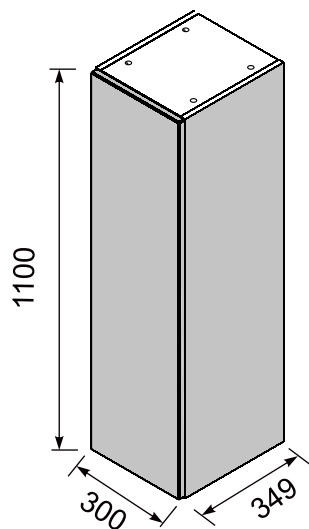

OR30-SB1D-30-3