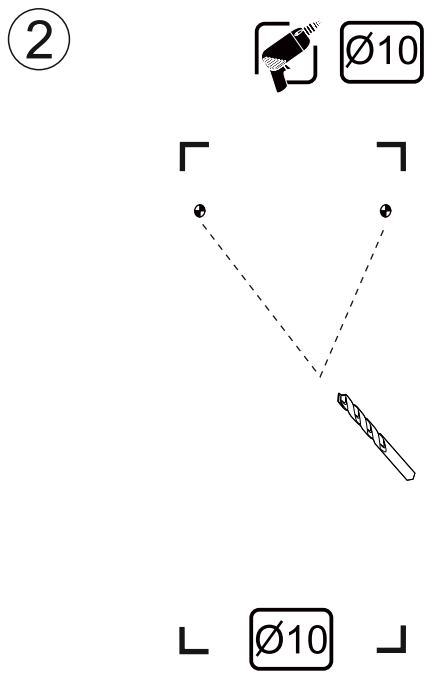

ORiSTO

OPAL OR30-SB1D-30...

- | | |
|--------------------------|--------------------------|
| (PL) SZAFKA BOCZNA | INSTRUKCJA MONTAŻU |
| (GB) SIDE CABINET | INSTALLATION INSTRUCTION |
| (FR) CABINET DE CÔTÉ | INSTRUCTIONS DE MONTAGE |
| (RU) БОКОВОЙ ШКАФЧИК | ИНСТРУКЦИЯ МОНТАЖА |
| (ES) LATERAL DE GABINETE | INSTRUCCIONES DE MONTAJE |
| (TR) YAN KABINE | INSTRUKSJA MONTAJ |

OR30-SB1D-30-1

OR30-SB1D-30-3

6

7

8