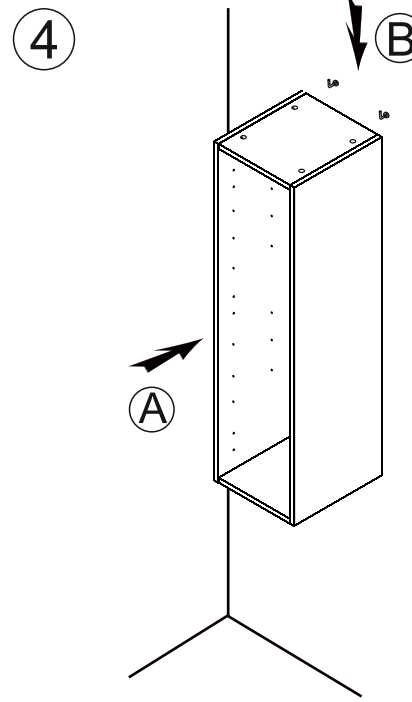

ORiSTO

OPAL OR30-SB1D-30...

- | | |
|--------------------------|--------------------------|
| (PL) SZAFKA BOCZNA | INSTRUKCJA MONTAŻU |
| (GB) SIDE CABINET | INSTALLATION INSTRUCTION |
| (FR) CABINET DE CÔTÉ | INSTRUCTIONS DE MONTAGE |
| (RU) БОКОВОЙ ШКАФЧИК | ИНСТРУКЦИЯ МОНТАЖА |
| (ES) LATERAL DE GABINETE | INSTRUCCIONES DE MONTAJE |
| (TR) YAN KABINE | INSTRUKSJA MONTAJ |

OR30-SB1D-30-1

OR30-SB1D-30-3

6

7

8