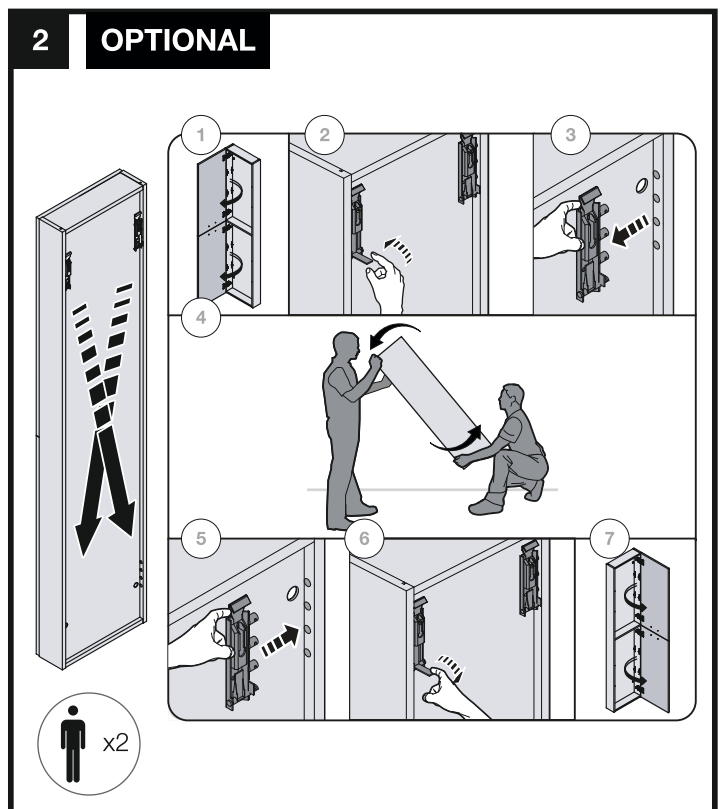

Roca

VICTORIA PRO

	mm		
	X	Y	Z
857754...	400	1800	126

	mm		
	X	Y	Z
816837...	120	22	18

1265

Roca

Roca Sanitario, S.A.
Avda. Diagonal, 513
08029 Barcelona
SPAIN
www.roca.com

933 661 266 LÍNEA DE ATENCIÓN
AL CONSUMIDOR
ESPAÑA