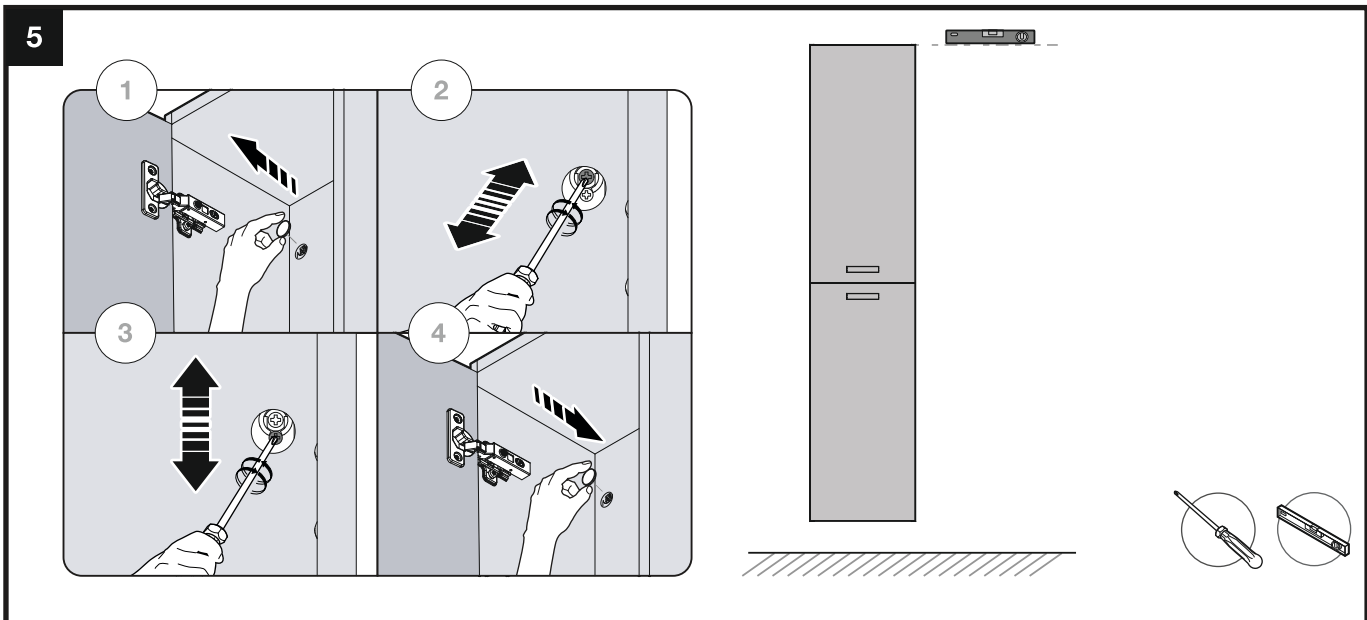

Roca

VICTORIA PRO

	mm		
	X	Y	Z
857754...	400	1800	126

	mm		
	X	Y	Z
816837...	120	22	18

1265

Roca

Roca Sanitario, S.A.
Avda. Diagonal, 513
08029 Barcelona
SPAIN
www.roca.com

933 661 266 LÍNEA DE ATENCIÓN
AL CONSUMIDOR
ESPAÑA