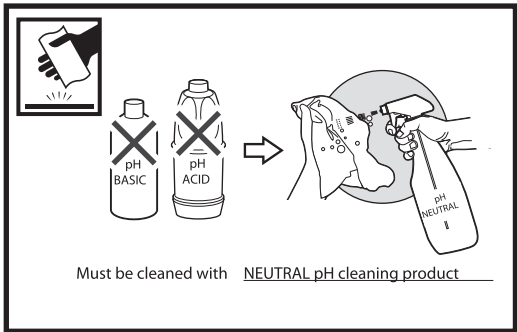

Roca

VICTORIA PRO

	mm		
	X	Y	Z
857754...	400	1800	126

	mm		
	X	Y	Z
816837...	120	22	18

1265

Roca

Roca Sanitario, S.A.
Avda. Diagonal, 513
08029 Barcelona
SPAIN
www.roca.com

933 661 266 LÍNEA DE ATENCIÓN
AL CONSUMIDOR
ESPAÑA