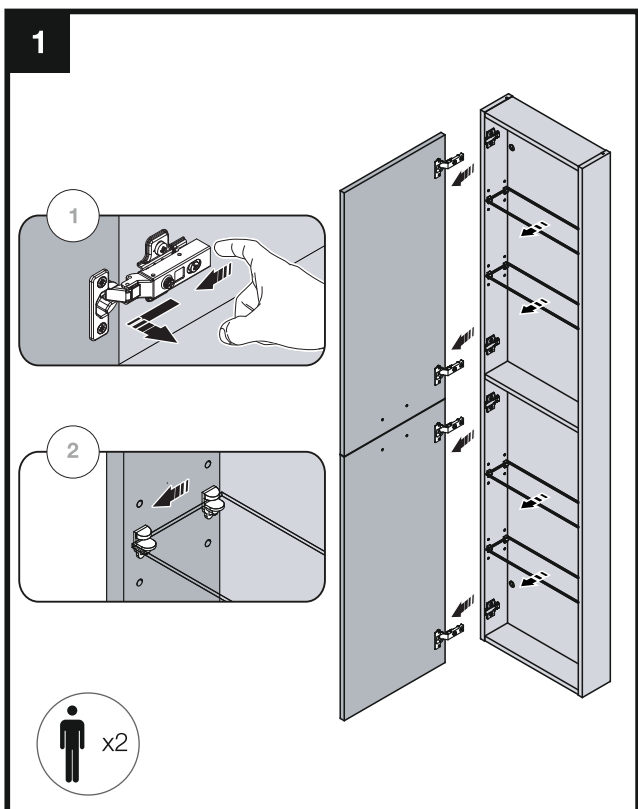

Roca

VICTORIA PRO

	mm		
	X	Y	Z
857754...	400	1800	126

	mm		
	X	Y	Z
816837...	120	22	18

1265

Roca

Roca Sanitario, S.A.
Avda. Diagonal, 513
08029 Barcelona
SPAIN
www.roca.com

933 661 266 LÍNEA DE ATENCIÓN
AL CONSUMIDOR
ESPAÑA