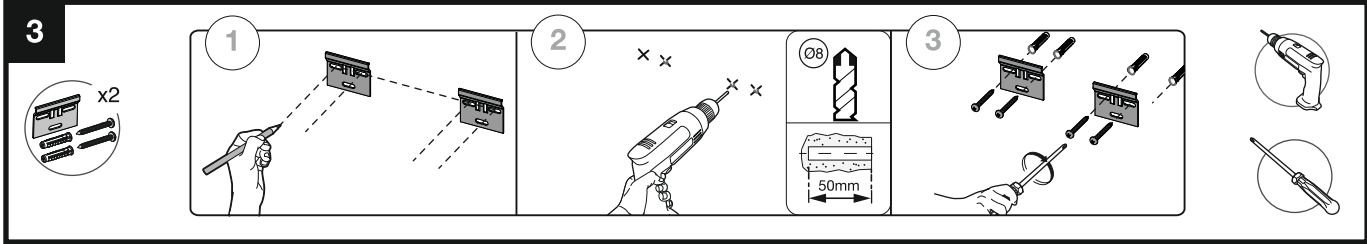

Roca

VICTORIA PRO

	mm		
	X	Y	Z
857754...	400	1800	126

	mm		
	X	Y	Z
816837...	120	22	18

1265

Roca

Roca Sanitario, S.A.
Avda. Diagonal, 513
08029 Barcelona
SPAIN
www.roca.com

933 661 266 LÍNEA DE ATENCIÓN
AL CONSUMIDOR
ESPAÑA