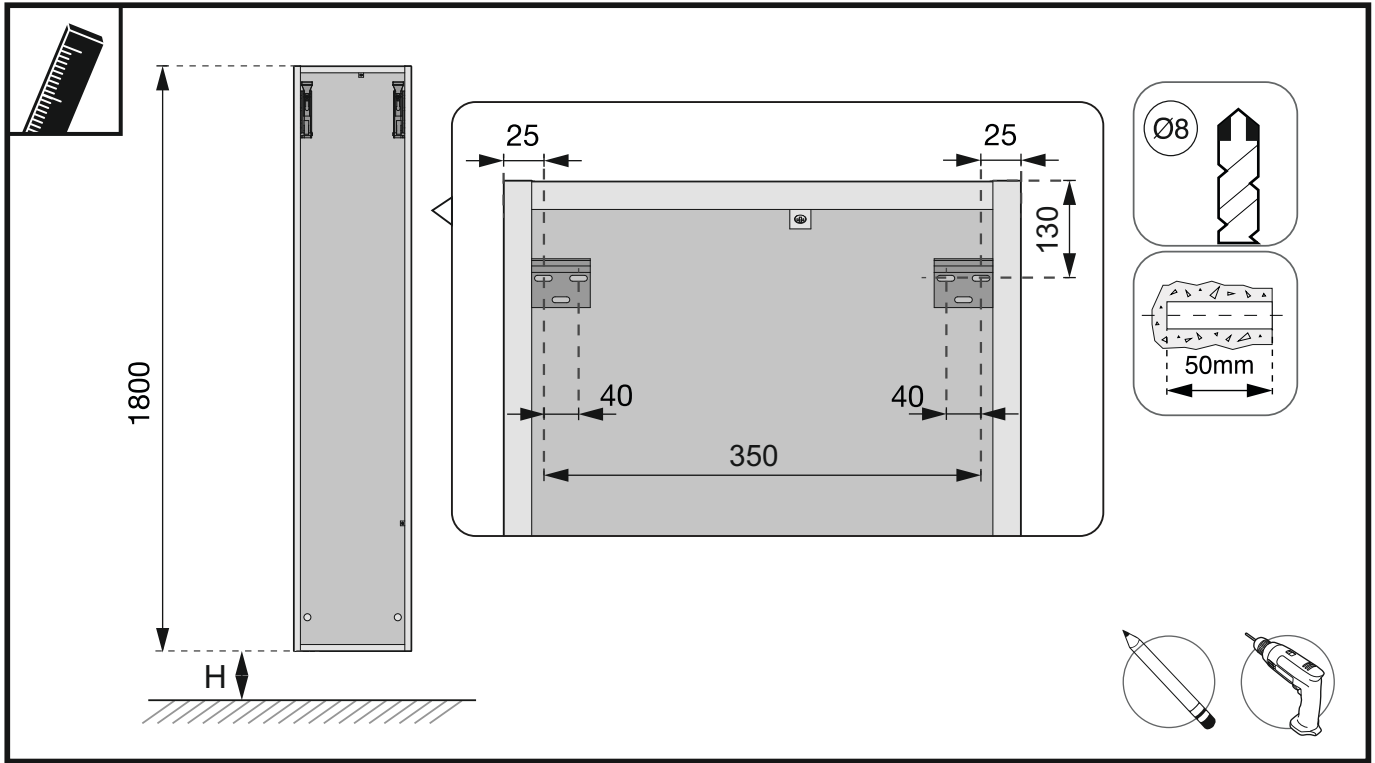

Roca

VICTORIA PRO

	mm		
	X	Y	Z
857754...	400	1800	126

	mm		
	X	Y	Z
816837...	120	22	18

1265

Roca

Roca Sanitario, S.A.
Avda. Diagonal, 513
08029 Barcelona
SPAIN
www.roca.com

933 661 266 LÍNEA DE ATENCIÓN
AL CONSUMIDOR
ESPAÑA