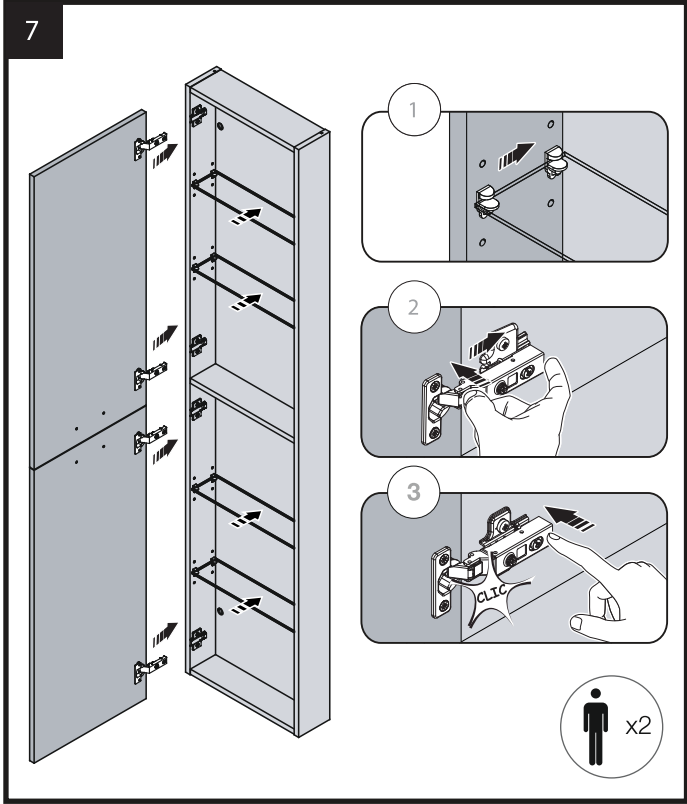

Roca

VICTORIA PRO

	mm		
	X	Y	Z
857754...	400	1800	126

	mm		
	X	Y	Z
816837...	120	22	18

1265

Roca

Roca Sanitario, S.A.
Avda. Diagonal, 513
08029 Barcelona
SPAIN
www.roca.com

933 661 266 LÍNEA DE ATENCIÓN
AL CONSUMIDOR
ESPAÑA