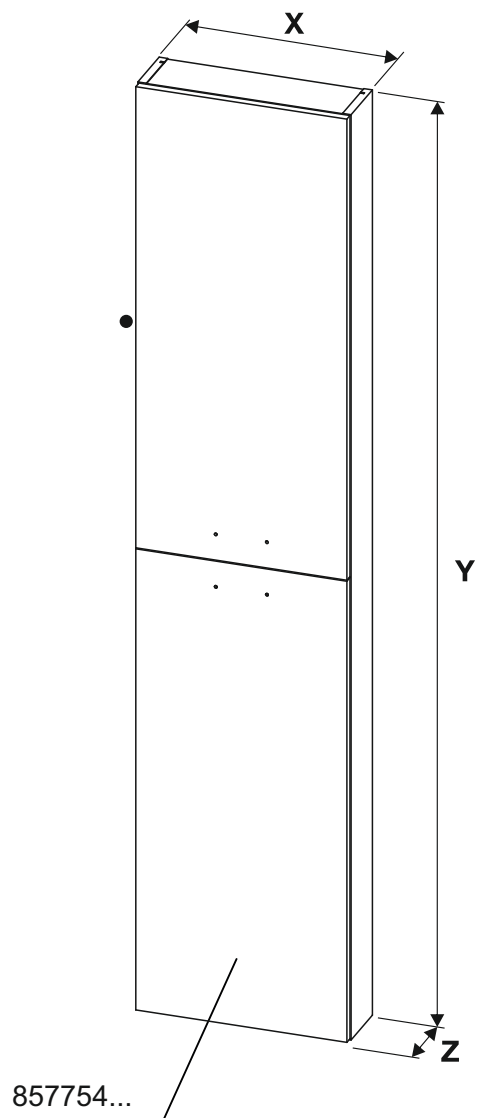

Roca

VICTORIA PRO

	mm		
	X	Y	Z
857754...	400	1800	126

	mm		
	X	Y	Z
816837...	120	22	18

1265

Roca

Roca Sanitario, S.A.
Avda. Diagonal, 513
08029 Barcelona
SPAIN
www.roca.com

933 661 266 LÍNEA DE ATENCIÓN
AL CONSUMIDOR
ESPAÑA