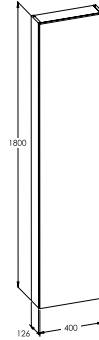

## Kolumna łazienkowa wysoka wersja slim

## WYMIARY

Długość	400 mm
Szerokość	126 mm
Wysokość	1800 mm

## RYSUNKI TECHNICZNE