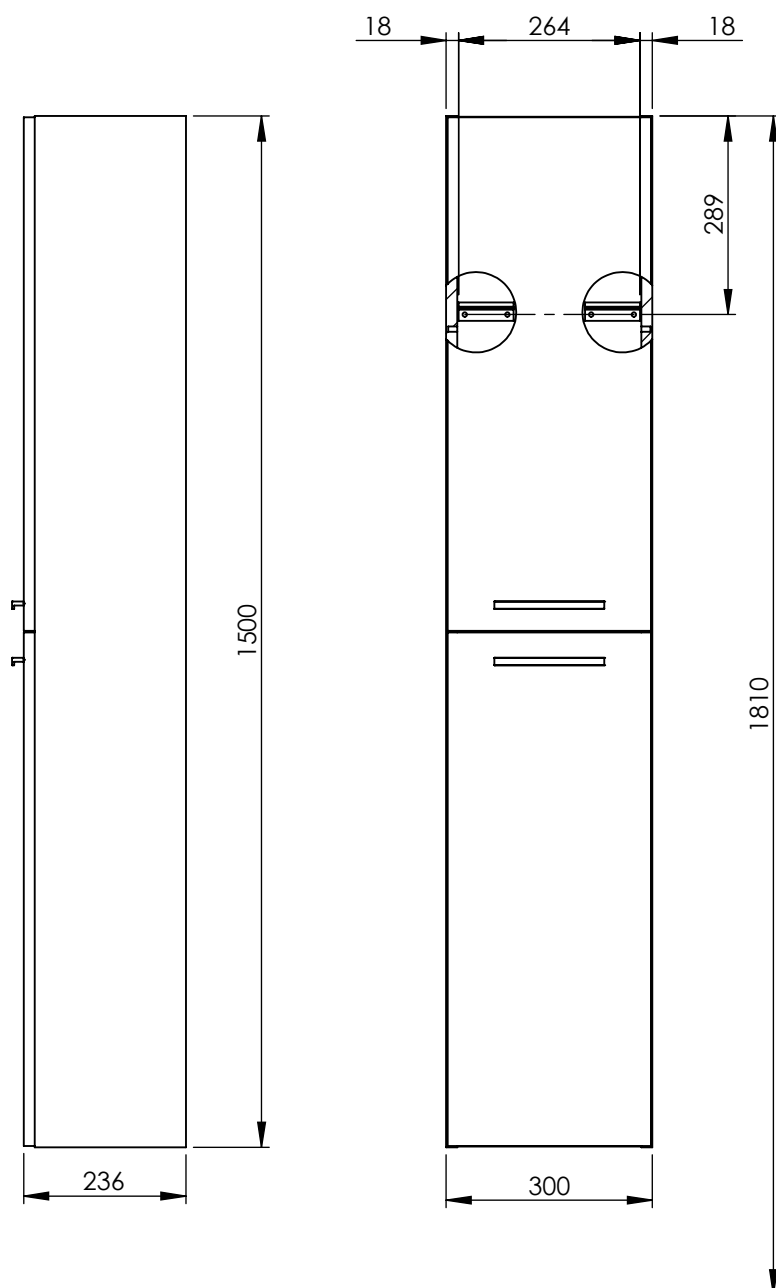

SŁUPEK 2D

300 x 1500 x 236

XX kg

264 mm

*wysokość szafki uzależniona od wysokości umywalki