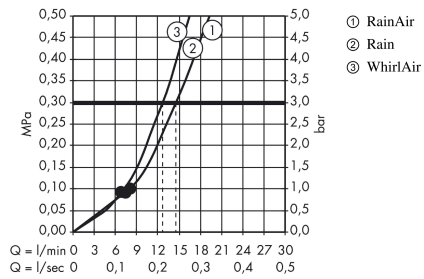

Raindance Select E

Główka prysznicowa 120 3jet

Wykonczenie : złoty optyczny polerowany   Nr art. : 26520990

Diagram przepływu

Wartości zużycia zostały zmierzone w praktyczny sposób za pomocą przynależnej armatury (termostat/mieszalnik/zawór podtynkowy).