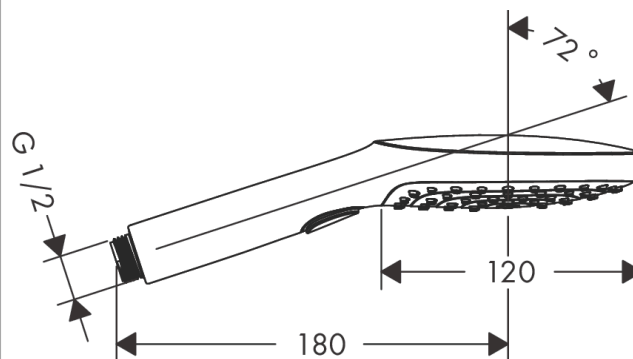

Raindance Select E**Główka prysznicowa 120 3jet**

Wykonczenie : złoty optyczny polerowany Nr art. : 26520990

**Opis****Cechy**

- wielkość: 120 mm
- strumień: RainAir, Rain, Whirl
- wygodna zmiana strumienia przyciskiem
- przepływ max. przy 3 bar: 14,4 l/min
- odizolowany korpus
- łatwy do wypłukania filtr
- przyłącze G 1/2
- może współpracować z przepływowymi podgrzewaczami wody

Szczegóły produktu

Cena bez VAT

558,00 PLN

Technologia**Nagrody za design****Zdjęcie produktu****Rysunek wymiarowy**

Raindance Select E

Główka prysznicowa 120 3jet

Wykonczenie : złoty optyczny polerowany Nr art. : 26520990

Diagram przepływu

Wartości zużycia zostały zmierzone w praktyczny sposób za pomocą przynależnej armatury (termostat/mieszalnik/zawór podtynkowy).

Raindance Select E**Główka prysznicowa 120 3jet**

Wykonczenie : złoty optyczny polerowany Nr art. : 26520990