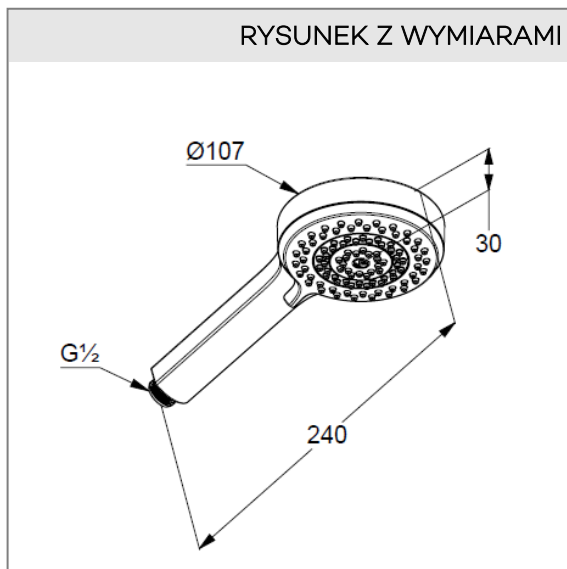

**KLUDI DIVE**

rączka natrysku sDIVE 3S

**Nr artykułu:**

6883005-00

**Powierzchnia:**

chrom

**Opis produktu:**

rączka natrysku sDIVE 3S

trzy rodzaje strumienia: Body/Hair/Skin

przepływ wody 15 l/min przy ciśnieniu w sieci 3 bar

(z możliwością ograniczenia przepływu wody do 9 l/min)

z systemem szybkiego usuwania kamienia wapiennego

przyłącze G 1/2

sitko wychwytyjące zanieczyszczenia

ZDJĘCIE PRODUKTU

RYСУNEK Z WYMIARAMI

DIAGRAM PRZEPŁYWU