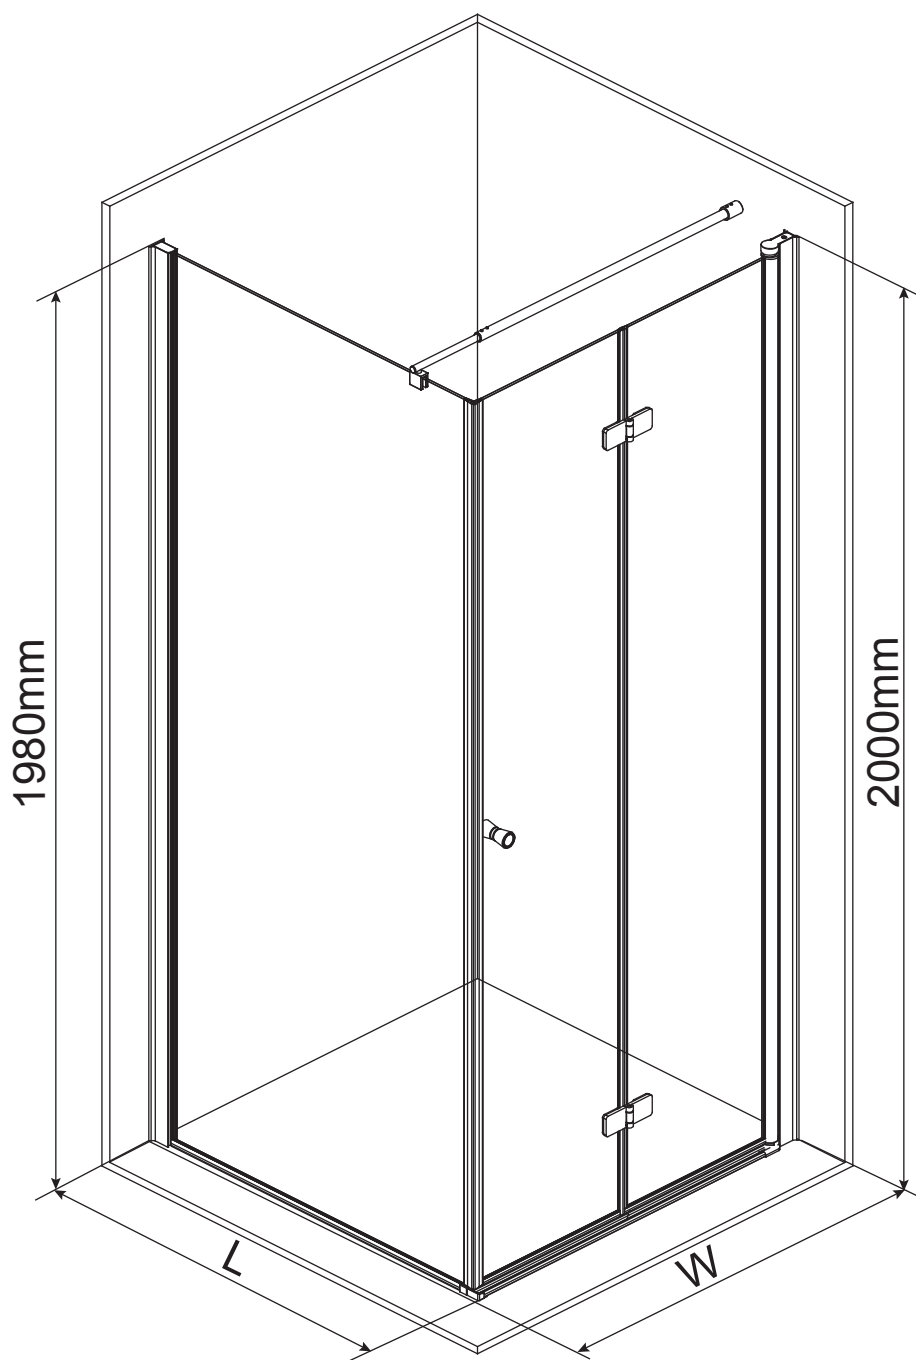

## KTS WALK-IN

A	x4	 ST4X30	G1	x1	
H1	x2	 ST4X30	H2	x1	
B	x6		C2	x1	
E	x1		G2	x3	 ST3.5X9.5
F	x1		C1	x3	
C3	x1		W	x1	
C3	x1		D1	x1	 Ø2.8 mm
			D1	x1	

1	x1		6	x4	
1	x1		7	x2	
2	x1		8	x3	
2	x1		9	x3	
3	x1		11	x1	
3	x1		11	x1	
3	x1		12	x3	
4	x1			x1	
5	x4				

P5-P17

+

P18-P32

X2

P33-P43

**L:**

800     750mm-770mm

900     850mm-870mm

1000    950mm-970mm

**W:**

<b>800</b>	<b>785mm-800mm</b>
<b>900</b>	<b>885mm-900mm</b>
<b>1000</b>	<b>985mm-1000mm</b>

P11-P12

P13-P14

L:		W:	
800	780mm-800mm	800	785mm-800mm
900	880mm-900mm	900	885mm-900mm
1000	980mm-1000mm	1000	985mm-1000mm

L:		W:	
800	780mm-800mm	800	785mm-800mm
900	880mm-900mm	900	885mm-900mm
1000	980mm-1000mm	1000	985mm-1000mm

L:

800      750mm-770mm

900      850mm-870mm

1000     950mm-970mm