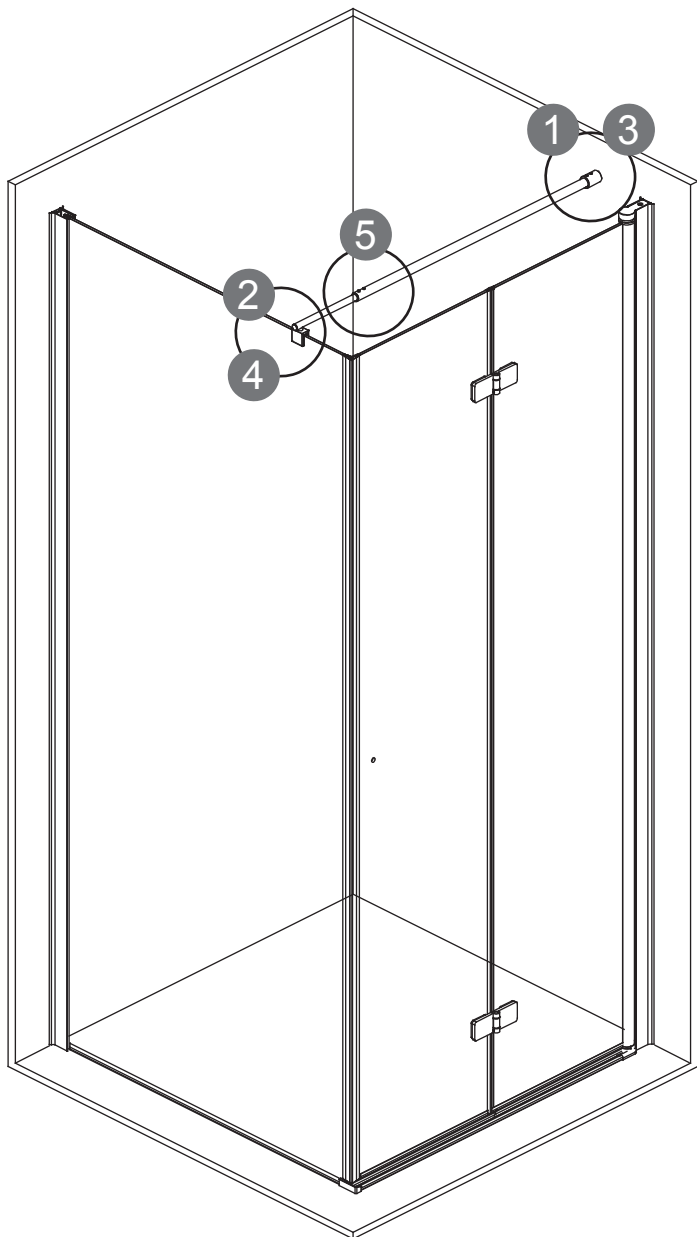

## KTS WALK-IN

A	x4	 ST4X30	G1	x1	
H1	x2	 ST4X30	H2	x1	
B	x6		C2	x1	
E	x1		G2	x3	 ST3.5X9.5
F	x1		C1	x3	
C3	x1		W	x1	
C3	x1		D1	x1	 Ø2.8 mm
			D1	x1	

1	x1		6	x4	
1	x1		7	x2	
2	x1		8	x3	
2	x1		9	x3	
3	x1		11	x1	
3	x1		11	x1	
3	x1		12	x3	
4	x1			x1	
5	x4				

P5-P17

+

P18-P32

X2

P33-P43

**L:**

800     750mm-770mm

900     850mm-870mm

1000    950mm-970mm

**W:**

<b>800</b>	<b>785mm-800mm</b>
<b>900</b>	<b>885mm-900mm</b>
<b>1000</b>	<b>985mm-1000mm</b>

P11-P12

P13-P14

L:		W:	
800	780mm-800mm	800	785mm-800mm
900	880mm-900mm	900	885mm-900mm
1000	980mm-1000mm	1000	985mm-1000mm

L:		W:	
800	780mm-800mm	800	785mm-800mm
900	880mm-900mm	900	885mm-900mm
1000	980mm-1000mm	1000	985mm-1000mm

L:

800      750mm-770mm

900      850mm-870mm

1000     950mm-970mm