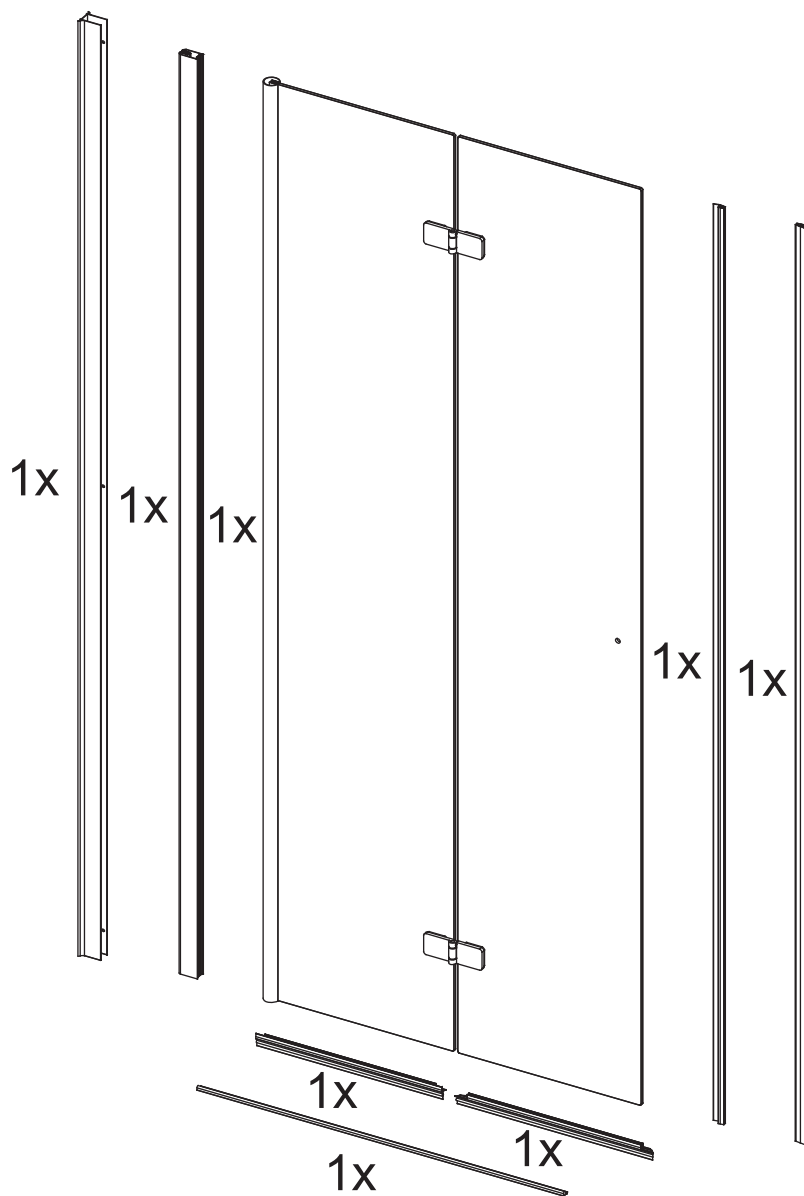

## KTS WALK-IN

A	x4	 ST4X30	G1	x1	
H1	x2	 ST4X30	H2	x1	
B	x6		C2	x1	
E	x1		G2	x3	 ST3.5X9.5
F	x1		C1	x3	
C3	x1		W	x1	
C3	x1		D1	x1	 Ø2.8 mm
			D1	x1	

1	x1		6	x4	
1	x1		7	x2	
2	x1		8	x3	
2	x1		9	x3	
3	x1		11	x1	
3	x1		11	x1	
3	x1		12	x3	
4	x1			x1	
5	x4				

P5-P17

+

P18-P32

X2

P33-P43

**L:**

800     750mm-770mm

900     850mm-870mm

1000    950mm-970mm

**W:**

<b>800</b>	<b>785mm-800mm</b>
<b>900</b>	<b>885mm-900mm</b>
<b>1000</b>	<b>985mm-1000mm</b>

P11-P12

P13-P14

L:		W:	
800	780mm-800mm	800	785mm-800mm
900	880mm-900mm	900	885mm-900mm
1000	980mm-1000mm	1000	985mm-1000mm

L:		W:	
800	780mm-800mm	800	785mm-800mm
900	880mm-900mm	900	885mm-900mm
1000	980mm-1000mm	1000	985mm-1000mm

L:

800      750mm-770mm

900      850mm-870mm

1000     950mm-970mm