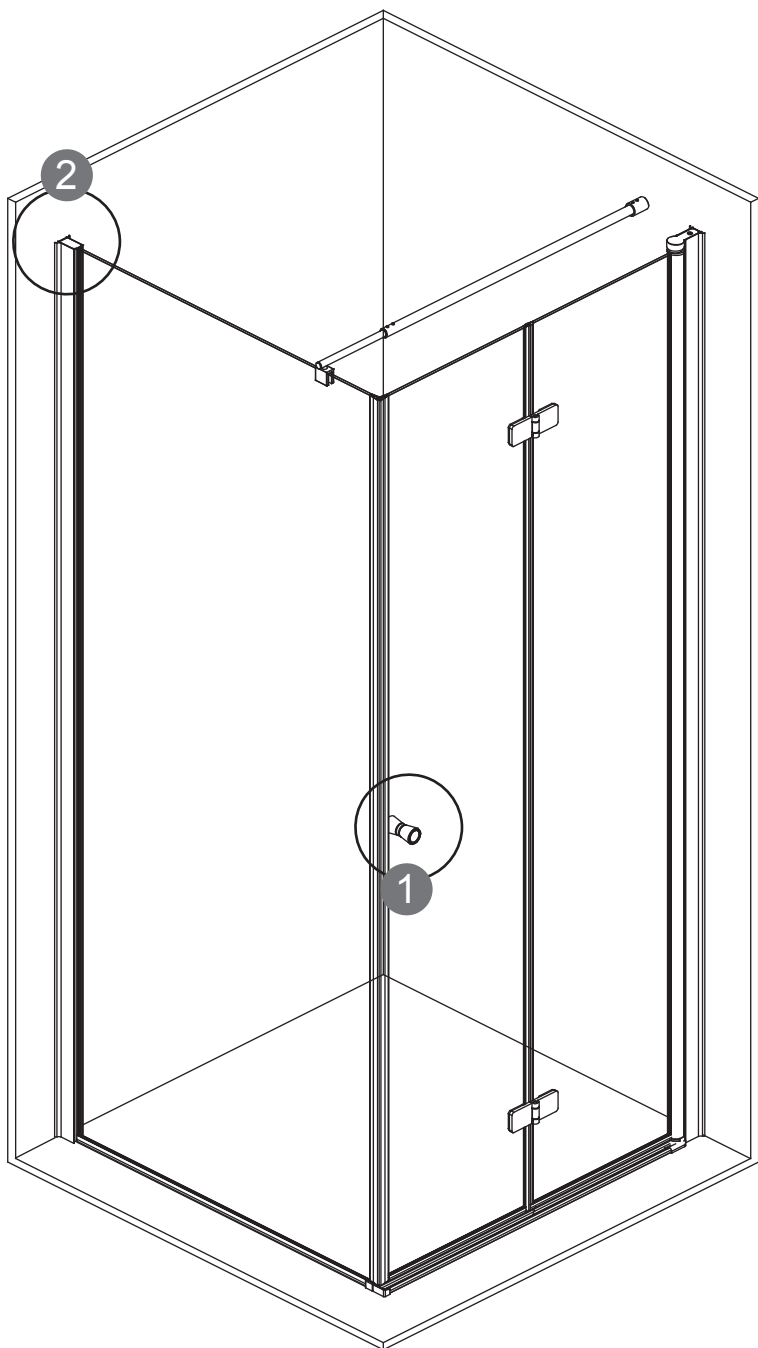

## KTS WALK-IN

A	x4	 ST4X30	G1	x1	
H1	x2	 ST4X30	H2	x1	
B	x6		C2	x1	
E	x1		G2	x3	 ST3.5X9.5
F	x1		C1	x3	
C3	x1		W	x1	
C3	x1		D1	x1	 Ø2.8 mm
			D1	x1	

1	x1		6	x4	
1	x1		7	x2	
2	x1		8	x3	
2	x1		9	x3	
3	x1		11	x1	
3	x1		11	x1	
3	x1		12	x3	
4	x1			x1	
5	x4				

P5-P17

+

P18-P32

X2

P33-P43

**L:**

800     750mm-770mm

900     850mm-870mm

1000    950mm-970mm

**W:**

<b>800</b>	<b>785mm-800mm</b>
<b>900</b>	<b>885mm-900mm</b>
<b>1000</b>	<b>985mm-1000mm</b>

P11-P12

P13-P14

L:		W:	
800	780mm-800mm	800	785mm-800mm
900	880mm-900mm	900	885mm-900mm
1000	980mm-1000mm	1000	985mm-1000mm

L:		W:	
800	780mm-800mm	800	785mm-800mm
900	880mm-900mm	900	885mm-900mm
1000	980mm-1000mm	1000	985mm-1000mm

L:

800      750mm-770mm

900      850mm-870mm

1000     950mm-970mm