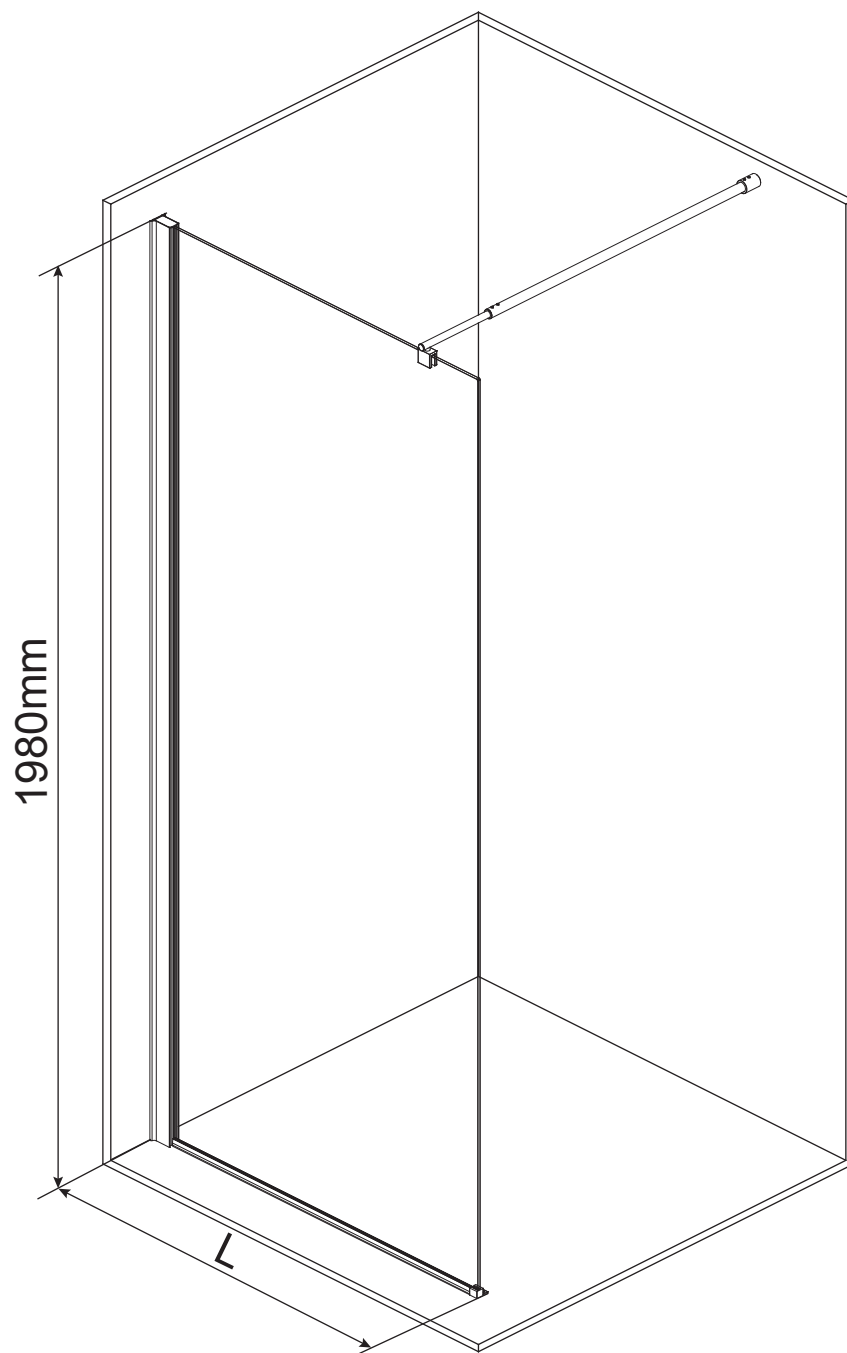

## KTS WALK-IN

A	x4	 ST4X30	G1	x1	
H1	x2	 ST4X30	H2	x1	
B	x6		C2	x1	
E	x1		G2	x3	 ST3.5X9.5
F	x1		C1	x3	
C3	x1		W	x1	
C3	x1		D1	x1	 Ø2.8 mm
			D1	x1	

1	x1		6	x4	
1	x1		7	x2	
2	x1		8	x3	
2	x1		9	x3	
3	x1		11	x1	
3	x1		11	x1	
3	x1		12	x3	
4	x1			x1	
5	x4				

P5-P17

+

P18-P32

X2

P33-P43

**L:**

800     750mm-770mm

900     850mm-870mm

1000    950mm-970mm

**W:**

<b>800</b>	<b>785mm-800mm</b>
<b>900</b>	<b>885mm-900mm</b>
<b>1000</b>	<b>985mm-1000mm</b>

P11-P12

P13-P14

L:		W:	
800	780mm-800mm	800	785mm-800mm
900	880mm-900mm	900	885mm-900mm
1000	980mm-1000mm	1000	985mm-1000mm

L:		W:	
800	780mm-800mm	800	785mm-800mm
900	880mm-900mm	900	885mm-900mm
1000	980mm-1000mm	1000	985mm-1000mm

L:

800      750mm-770mm

900      850mm-870mm

1000     950mm-970mm