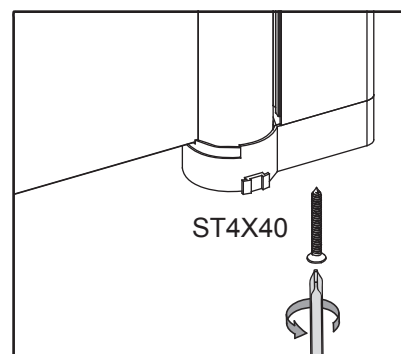

## KTS WALK-IN

A	x4	 ST4X30	G1	x1	
H1	x2	 ST4X30	H2	x1	
B	x6		C2	x1	
E	x1		G2	x3	 ST3.5X9.5
F	x1		C1	x3	
C3	x1		W	x1	
C3	x1		D1	x1	 Ø2.8 mm
			D1	x1	

1	x1		6	x4	
1	x1		7	x2	
2	x1		8	x3	
2	x1		9	x3	
3	x1		11	x1	
3	x1		11	x1	
3	x1		12	x3	
4	x1			x1	
5	x4				

P5-P17

+

P18-P32

X2

P33-P43

**L:**

800     750mm-770mm

900     850mm-870mm

1000    950mm-970mm

**W:**

<b>800</b>	<b>785mm-800mm</b>
<b>900</b>	<b>885mm-900mm</b>
<b>1000</b>	<b>985mm-1000mm</b>

P11-P12

P13-P14

L:		W:	
800	780mm-800mm	800	785mm-800mm
900	880mm-900mm	900	885mm-900mm
1000	980mm-1000mm	1000	985mm-1000mm

L:		W:	
800	780mm-800mm	800	785mm-800mm
900	880mm-900mm	900	885mm-900mm
1000	980mm-1000mm	1000	985mm-1000mm

L:

800      750mm-770mm

900      850mm-870mm

1000     950mm-970mm