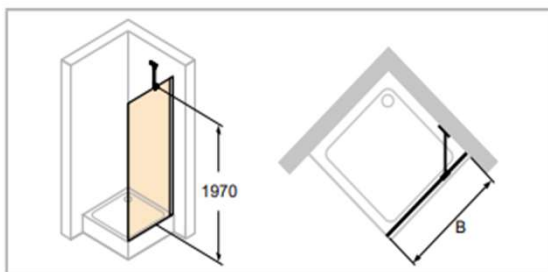

Garda – Vitalle by Huppe, ścianka boczna do drzwi skrzydłowych
131503092322, 131504092322 , 131505092322 informacje techniczne

Wysokość	Typ	WEM B	M (środek szkła) B
2000	SW 800	785-800	755-770
	SW 900	885-900	855-870
	SW 1000	985-1000	955-970