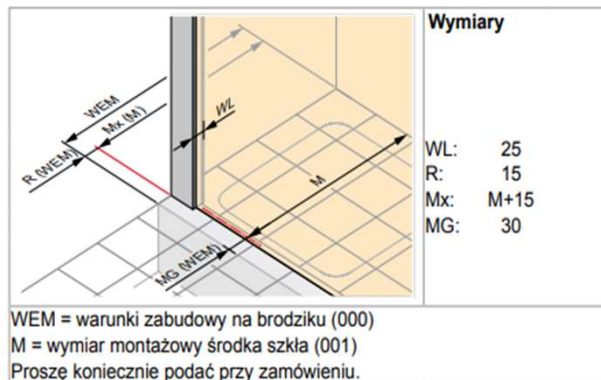

Garda – Vitalle by Huppe, ścianka boczna do drzwi skrzydłowych
131503092322, 131504092322 , 131505092322 informacje techniczne

Wysokość	Typ	WEM B	M (środek szkła) B
2000	SW 800	785-800	755-770
	SW 900	885-900	855-870
	SW 1000	985-1000	955-970