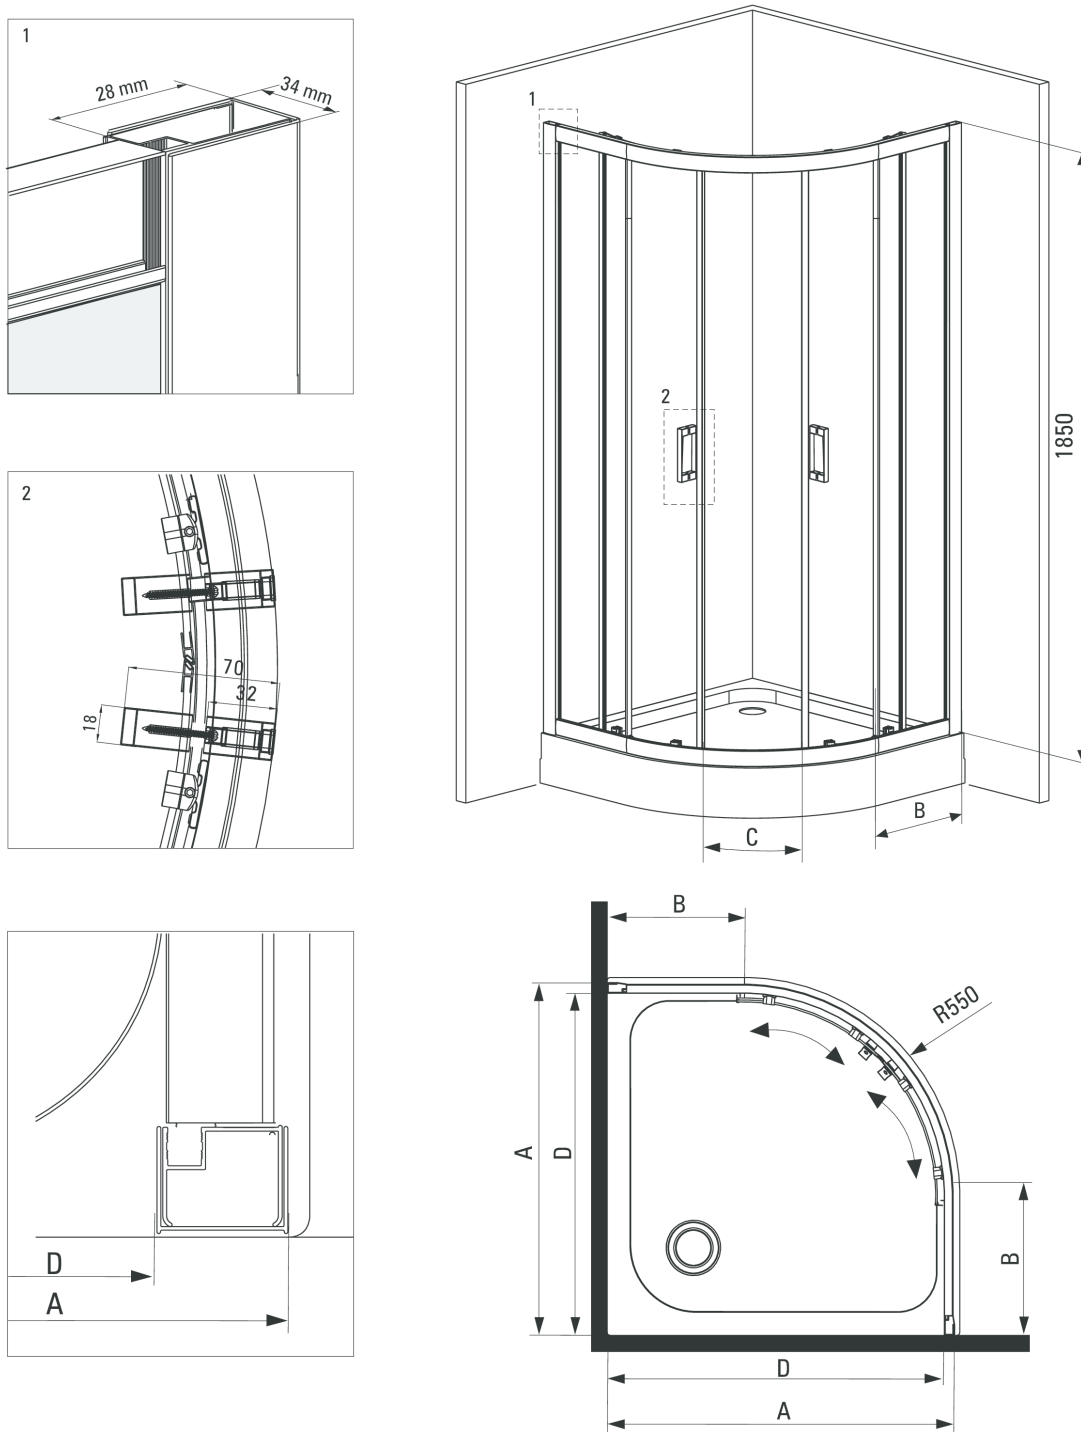

Kabina półokrągła 90 cm, szkło transparentne

Rysunek techniczny:

Model	Size	A (mm)	B (mm)	C (mm)	D (mm)
KYP 052K, KYP 452K, KYP 652K	800x800	785-795	278	410	755
KYP 051K, KYP 451K KYP 651K	900x900	885-895	348	520	855