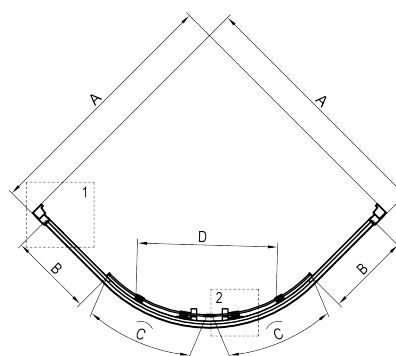

Kabina półokrągła z powłoką 90cm Rysunek techniczny:

CITO

Kabina półokrągła z powłoką
rysunek techniczny

CITO

Model	Size	A(mm)	B(mm)	C(mm)	D±10(mm)
KQC052P	800X800X1900	775-790	230	370	420
KQC051P	900X900X1900	875-890	310	387	490