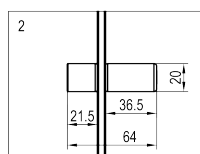

Kabina półokrągła z powłoką 90cm Rysunek techniczny:

CITO

Kabina półokrągła z powłoką
rysunek techniczny

CITO

Model	Size	A(mm)	B(mm)	C(mm)	D±10(mm)
KQC052P	800X800X1900	775-790	230	370	420
KQC051P	900X900X1900	875-890	310	387	490