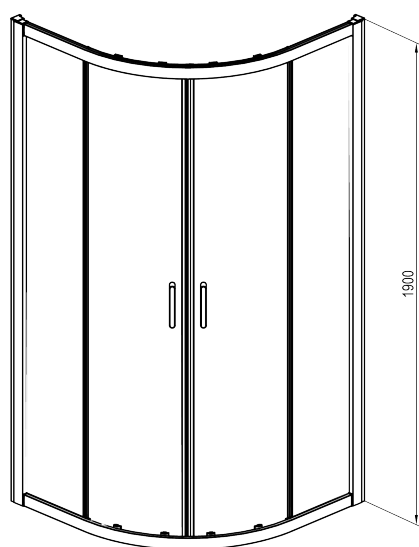

Kabina półokrągła z powłoką 90cm Rysunek techniczny:

CITO

Kabina półokrągła z powłoką
rysunek techniczny

CITO

Model	Size	A(mm)	B(mm)	C(mm)	D±10(mm)
KQC052P	800X800X1900	775-790	230	370	420
KQC051P	900X900X1900	875-890	310	387	490