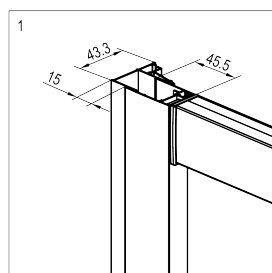

Kabina półokrągła z powłoką 90cm Rysunek techniczny:

CITO

Kabina półokrągła z powłoką
rysunek techniczny

CITO

Model	Size	A(mm)	B(mm)	C(mm)	D±10(mm)
KQC052P	800X800X1900	775-790	230	370	420
KQC051P	900X900X1900	875-890	310	387	490