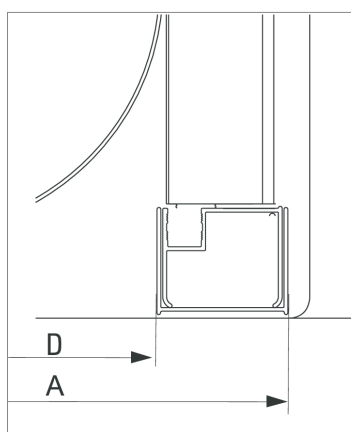

## Kabina kwadratowa 80 cm, szkło transparentne

### Rysunek techniczny:

Model	Size	A (mm)	B (mm)	C (mm)	D (mm)
KYC042K/KYC442K/ KYC642K	800x800	785-795	338	410	755
KYC 041K/KYC 441K/ KYC 641K	900x900	885-895	388	510	855