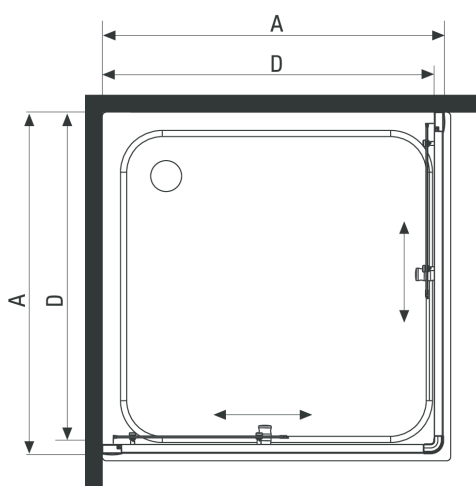

## Kabina kwadratowa 80 cm, szkło transparentne

### Rysunek techniczny:

Model	Size	A (mm)	B (mm)	C (mm)	D (mm)
KYC042K/KYC442K/ KYC642K	800x800	785-795	338	410	755
KYC 041K/KYC 441K/ KYC 641K	900x900	885-895	388	510	855