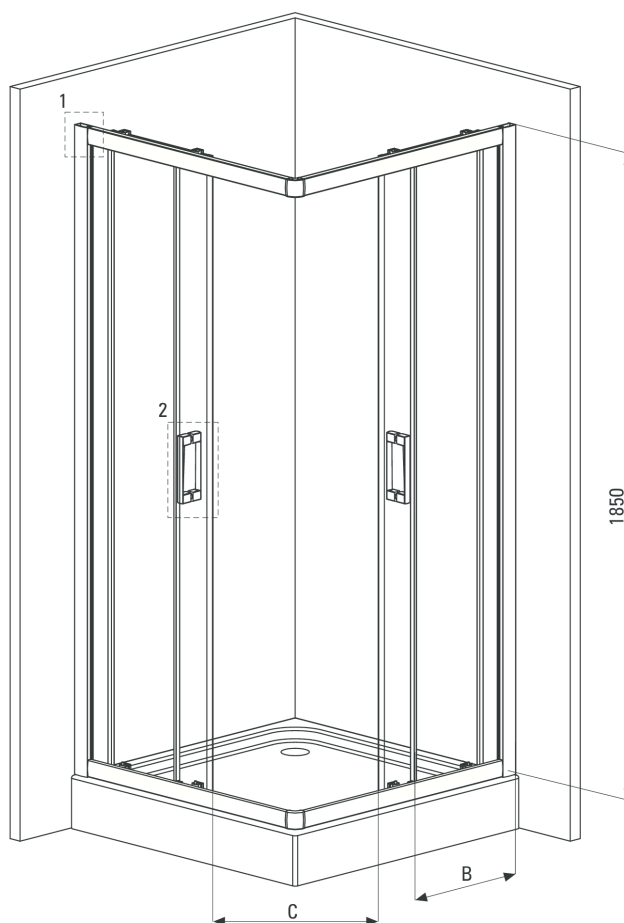

## Kabina kwadratowa 80 cm, szkło transparentne

### Rysunek techniczny:

Model	Size	A (mm)	B (mm)	C (mm)	D (mm)
KYC042K/KYC442K/ KYC642K	800x800	785-795	338	410	755
KYC 041K/KYC 441K/ KYC 641K	900x900	885-895	388	510	855