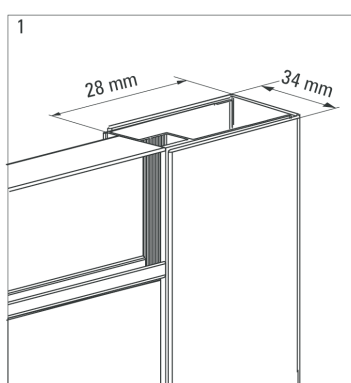

## Kabina kwadratowa 80 cm, szkło transparentne

### Rysunek techniczny:

Model	Size	A (mm)	B (mm)	C (mm)	D (mm)
KYC042K/KYC442K/ KYC642K	800x800	785-795	338	410	755
KYC 041K/KYC 441K/ KYC 641K	900x900	885-895	388	510	855