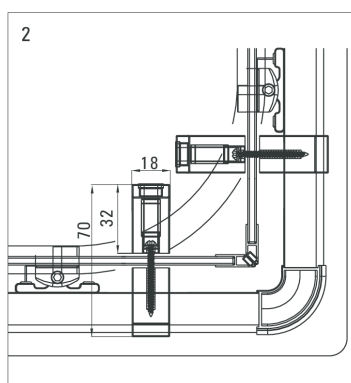

## Kabina kwadratowa 80 cm, szkło transparentne

### Rysunek techniczny:

Model	Size	A (mm)	B (mm)	C (mm)	D (mm)
KYC042K/KYC442K/ KYC642K	800x800	785-795	338	410	755
KYC 041K/KYC 441K/ KYC 641K	900x900	885-895	388	510	855