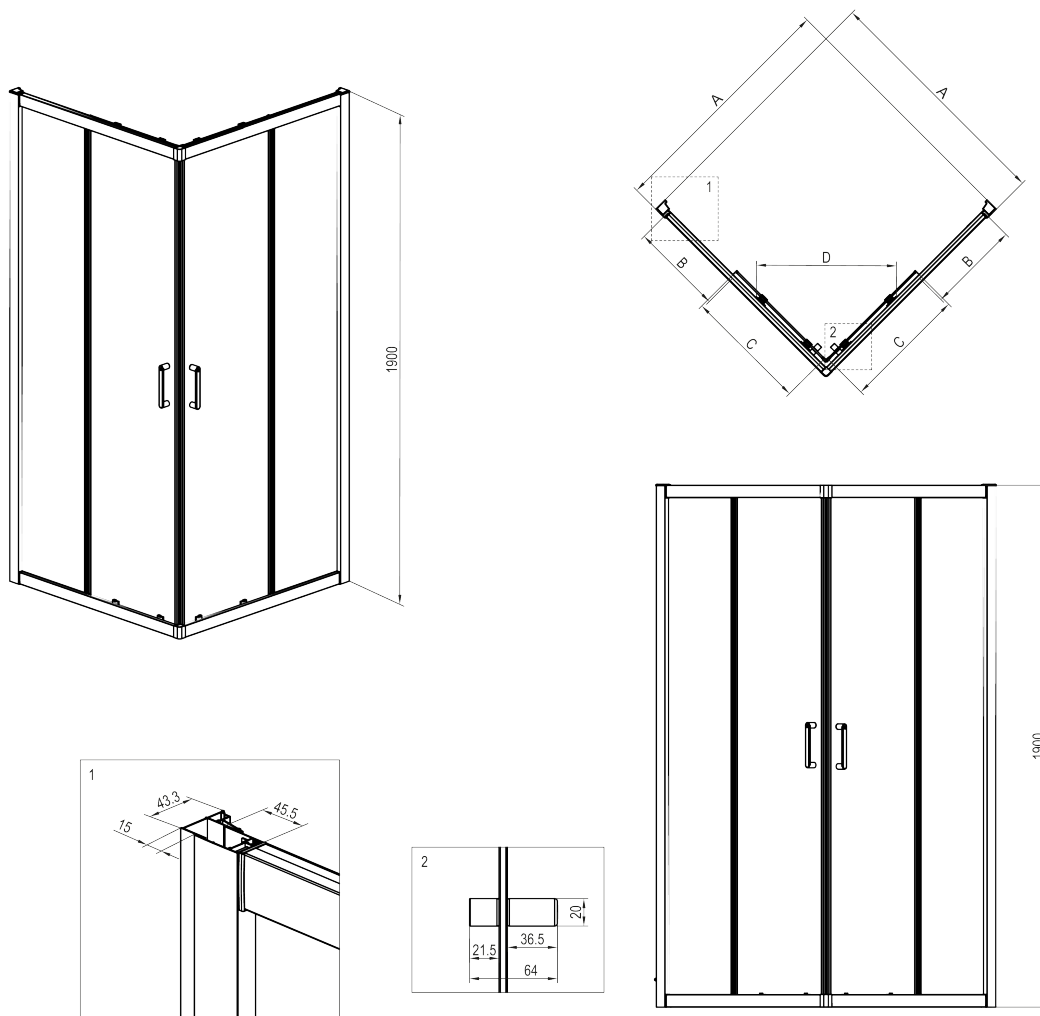

## Kabina kwadratowa z powłoką 90cm Rysunek techniczny:

### CITO

Kabina kwadratowa z powłoką  
rysunek techniczny

CITO

Model	Size	A(mm)	B(mm)	C(mm)	D±10(mm)
KQC042P	800X800X1900	775~790	300	398	410
KQC041P	900X900X1900	875~890	350	448	470

Szkiec techniczny pobrano z serwisu [www.deante.pl](http://www.deante.pl)