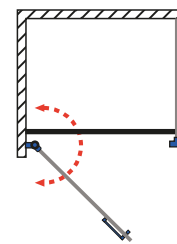

Wariant LEWY
Variant L

Wariant PRAWY
Variant R

Wariant LEWY
Variant L

Wariant PRAWY
Variant R

ŚCIANKA S1 / SIDEWALL S1

Model	Y2	H
S1 30-100	max 1000	max 2300
S1 100-150	max 1500	max 2300

KDJ I DRZWI / DOORS