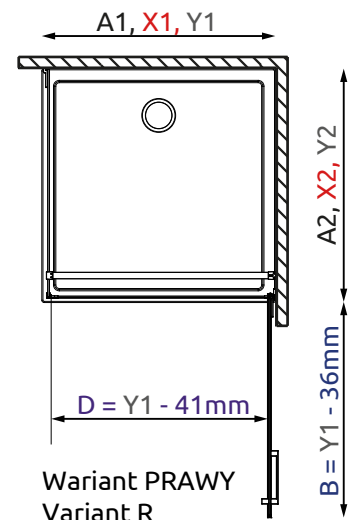

Wariant LEWY
Variant L

Wariant PRAWY
Variant R

Wariant LEWY
Variant L

Wariant PRAWY
Variant R

ŚCIANKA S1 / SIDEWALL S1

Model	Y2	H
S1 30-100	max 1000	max 2300
S1 100-150	max 1500	max 2300

KDJ I DRZWI / DOORS

Model	Y1	H
KDJ I 50-100	max 1000	max 2300