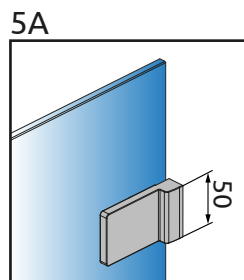

Wariant LEWY
Variant L

Wariant PRAWY
Variant R

Wariant LEWY
Variant L

Wariant PRAWY
Variant R

ŚCIANKA S1 / SIDEWALL S1

Model	Y2	H
S1 30-100	max 1000	max 2300
S1 100-150	max 1500	max 2300

KDJ I DRZWI / DOORS