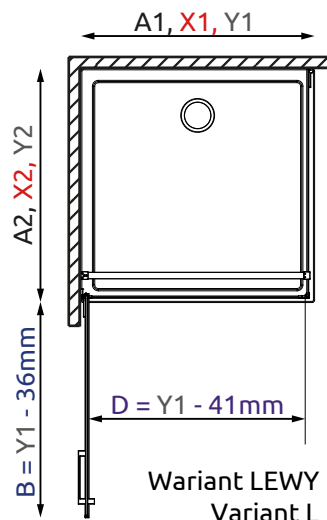

Wariant LEWY
Variant L

Wariant PRAWY
Variant R

Wariant LEWY
Variant L

Wariant PRAWY
Variant R

ŚCIANKA S1 / SIDEWALL S1

Model	Y2	H
S1 30-100	max 1000	max 2300
S1 100-150	max 1500	max 2300

KDJ I DRZWI / DOORS

Model	Y1	H
KDJ I 50-100	max 1000	max 2300