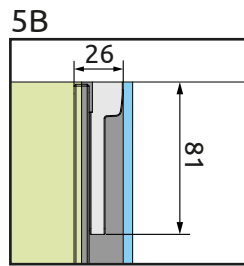

Wariant LEWY
Variant L

Wariant PRAWY
Variant R

Wariant LEWY
Variant L

Wariant PRAWY
Variant R

ŚCIANKA S1 / SIDEWALL S1

Model	Y2	H
S1 30-100	max 1000	max 2300
S1 100-150	max 1500	max 2300

KDJ I DRZWI / DOORS

Model	Y1	H
KDJ I 50-100	max 1000	max 2300