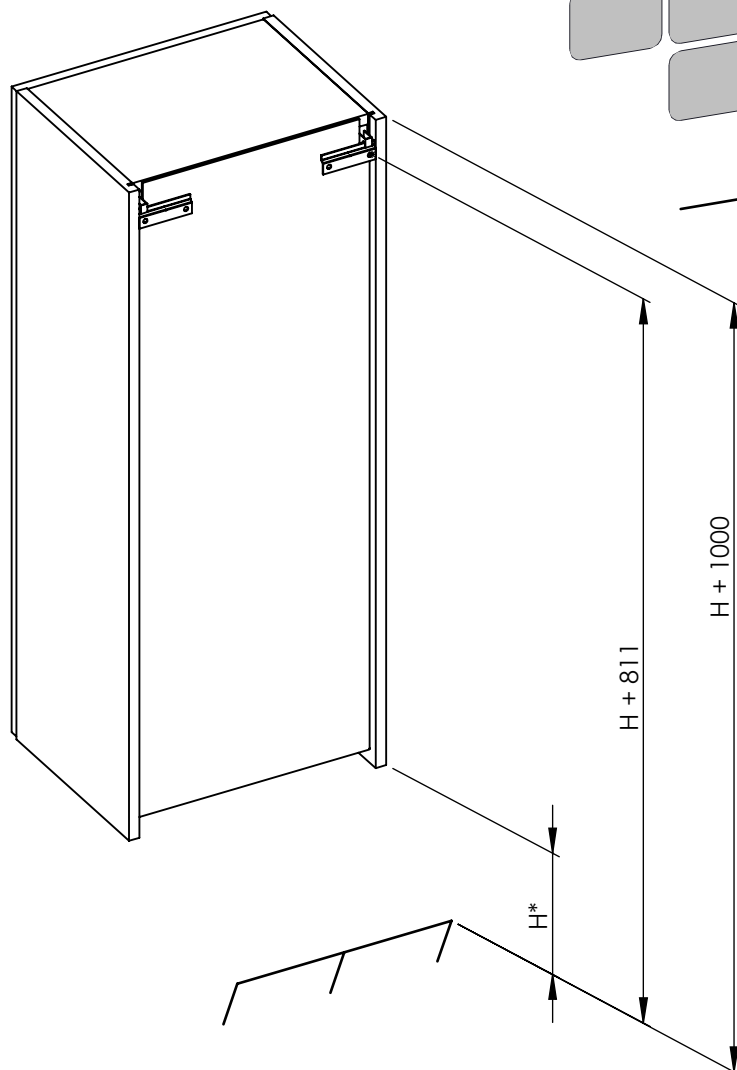

SZAFKA WISZĄCA Z LUSTEM ZEN 40 1D

392 X 1000 X 316

XX kg

*ZALECANE WYMIARY WYSOKOŚCI ZAWIESZENIA SZAFKI.
W PRZYPADKU ZMIANY WYSOKOŚCI, NALEŻY PAMIETAĆ
ŻE PODANE WYMIARY SĄ ZALEŻNE