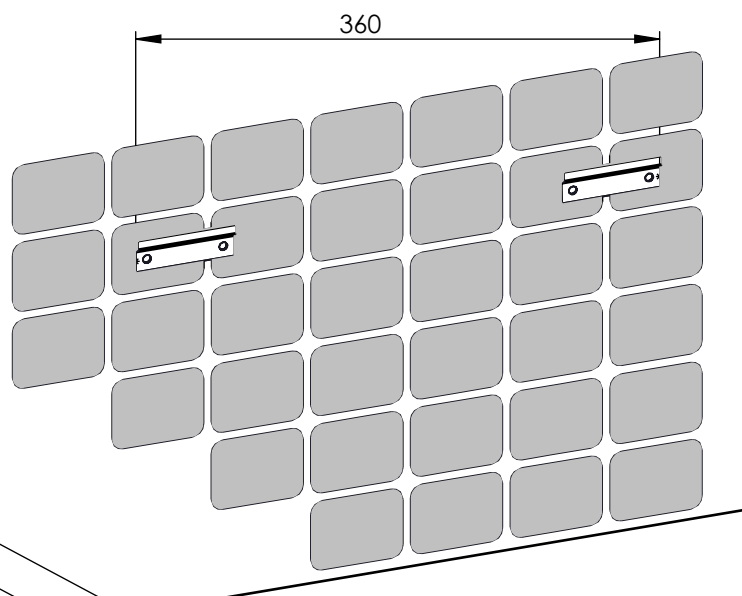

SZAFKA WISZĄCA Z LUSTEM ZEN 40 1D

392 X 1000 X 316

XX kg

*ZALECANE WYMIARY WYSOKOŚCI ZAWIESZENIA SZAFKI.
W PRZYPADKU ZMIANY WYSOKOŚCI, NALEŻY PAMIETAĆ
ŻE PODANE WYMIARY SĄ ZALEŻNE