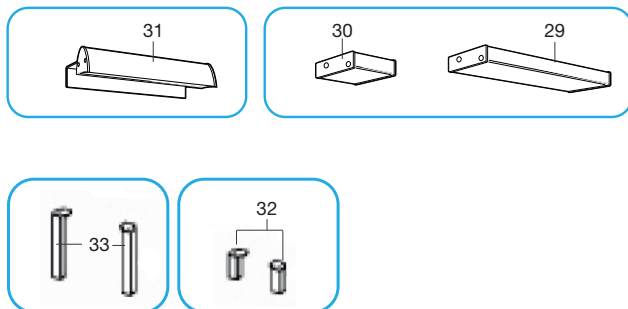

Referencia Reference	Pieza Part	Pág. Pag.	Descripción Description	Notas Notes	Cant. Qty.
A813050001	29		APLIQUE DOBLE Double wall light	Victoria-N, Victoria-N Family	
A813051001	30		APLIQUE SIMPLE Simple wall light	Victoria-N, Victoria-N Family	
A813049001	31		APLIQUE wall light	Victoria, Victoria Basic	
A816555001	32		JUEGO PATAS 110mm Two legs set	Victoria-N Family	2
A816413001	33		JUEGO PATAS 300mm Two legs set	Victoria-N, Victoria, Victoria Basic	2