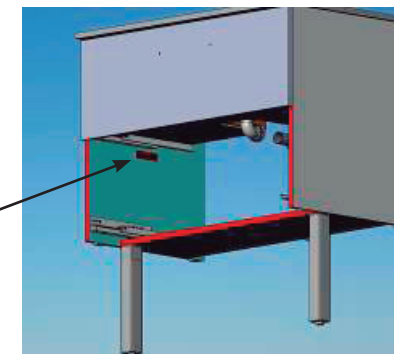

* Atención: Los cajones antiguos a sustituir con trazabilidad anterior a 0021493739 necesitarán bisagras nuevas.
La bisagras y enganches con trazabilidad anterior a 0021493739 tienen recambio diferentes. Ver tablas
* Warning: Replacing old drawers with traceability previous to 0021493739 need new hinges.
The hinges and the runner locking sets with traceability previous to 0021493739 have different spare parts. See tables.