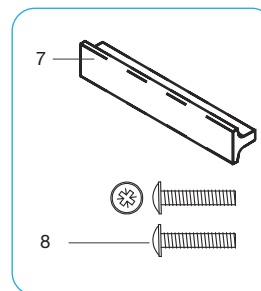

A855850...

1200mm

MUEBLE BASE VICTORIA BASIC

Victoria Basic base unit

Referencia Reference	Pieza Part	Pág. Pag.	Descripción Description	Notas Notes	Cant. Qty.
AU0004606R	1		CAJON SUPERIOR 600mm Upper drawer 600mm	Blanco / White	
AU0004601R				Nogal / Walnut	
AU0004622R				Wengue	
AU0004706R	2		CAJON INFERIOR 600mm Lower drawer 600mm	Blanco / White	
AU0004701R				Nogal / Walnut	
AU0004722R				Wengue	
AU0004800R	3		JUEGO ENGANCHE DE FIJ. Runner locking device set	G	
AU0004900R	4		COLGADORES SCARPI Hanging bracket set	G	
AU0005000R	5		JUEGO GUÍAS 350mm Runner set 350mm	G	
AU0004300R	6		PLANCHETAS SUSPENDIDAS Wall hanging bracket	G	2
AU0005100R			TIRADOR + TORNILLOS Handle + Screws	G	
AU0010100R	9		TORNILLERIA MUEBLE BASE Fasteners 1200mm base set	1200mm	2