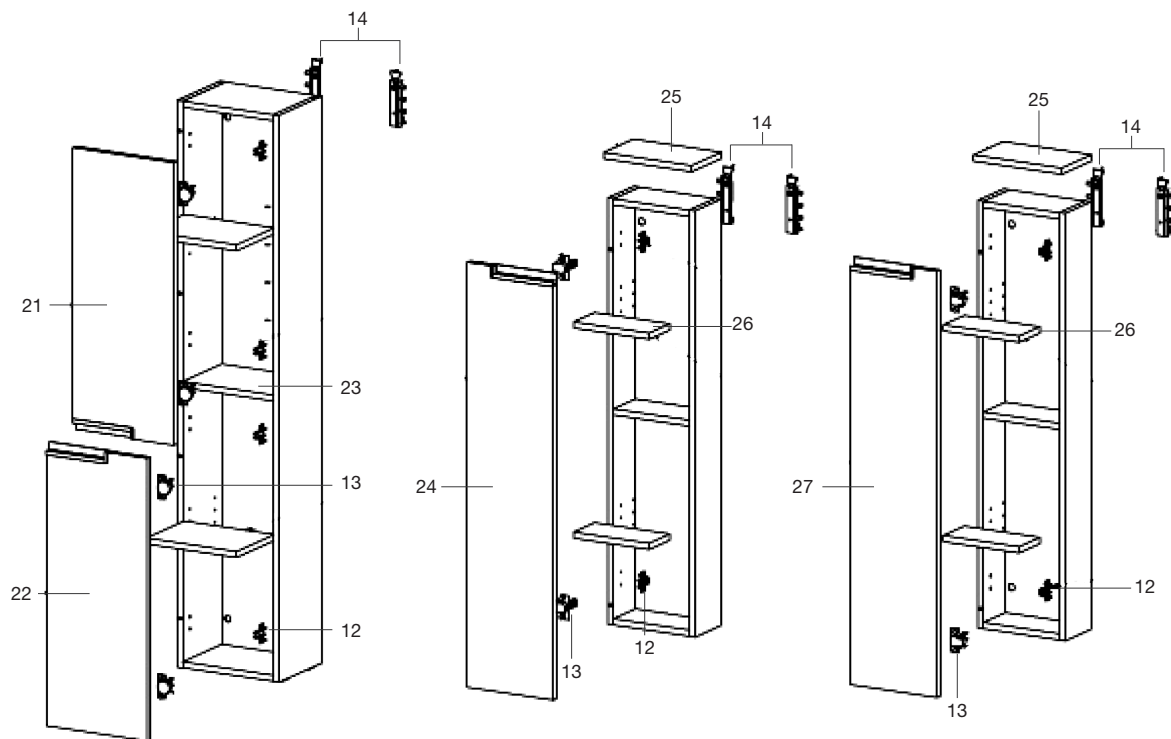

A856660...	1650mm
	A856661...	1100mm (right)
	A856662...	1100mm (left)

MODULO COLUMNA VICTORIA-N Column unit Victoria-N

..	Sustituir (..) de la referencia de producto por el código de color elegido <i>In the product number replace (..) with the code for the chosen colour</i>
06	BLANCO / White
54	WENGUE
55	ROBLE / Oak
53	GRIS ANTRACITA / Anthracite grey

Referencia Reference	Pieza Part	Pág. Pag.	Descripción Description	Notas Notes	Cant. Qty.
AU00094..R	21		PUERTA SUPERIOR <i>Upper door</i>		
AU00095..R	22		PUERTA INFERIOR <i>Lower door</i>		
AU00096..R	23		ESTANTE <i>Shelf</i>	1650mm	
AU00090..R	24		PUERTA 1100mm DERECHA <i>Right door 1100mm</i>		
AU00091..R	25		TAPA SUPERIOR <i>Top</i>		
AU00092..R	26		ESTANTE <i>Shelf</i>	1100mm	
AU00093..R	27		PUERTA 1100mm IZQUIERDA <i>Left door 1100mm</i>		
AU0011800R	12		PLANCHETA <i>Plate hinge</i>	G	
AU0011900R	13		BISAGRA CON FRENO <i>Hinge with bracket</i>	G	
AU0004000R	14		COLGADOR TRASERO <i>Traser hanger</i>	G	
AU0004100R	15		TOPES ESTANTE <i>Shelf support</i>	G	8
AU0004200R	16		FIJACIÓN PARED <i>Wall fix fasteners</i>	G	4
AU0004300R	6		PLANCHETAS SUSPENDIDAS <i>Wall hanging bracket</i>	G	2