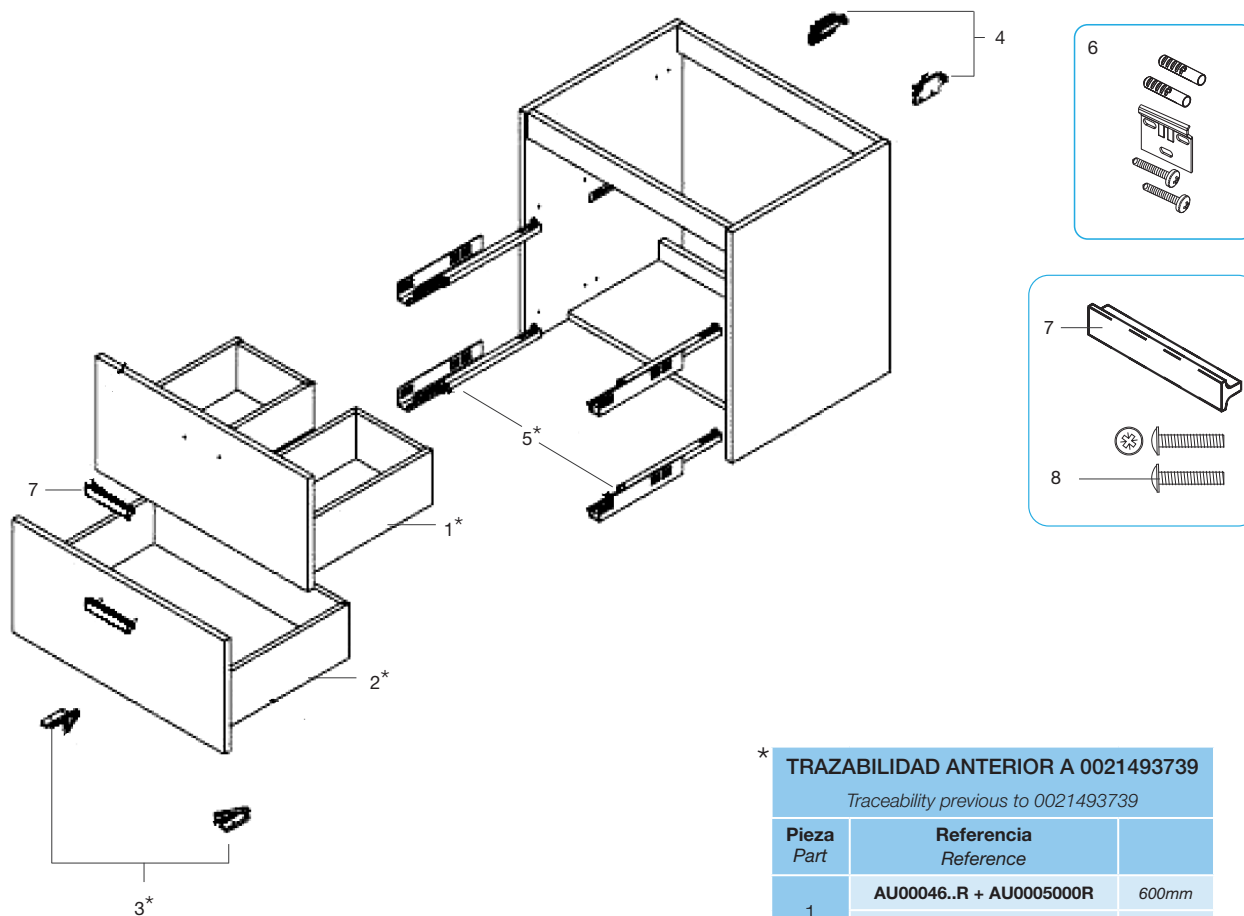

	A855750...	800mm
	A855749...	600mm

MUEBLE BASE VICTORIA

Victoria base unit

Servicio Técnico

Referencia Reference	Pieza Part	Pág. Pag.	Descripción Description	Notas Notes	Cant. Qty.
AU0004606R			CAJON SUPERIOR 600mm	Blanco / White	
AU0004601R			Upper drawer 600mm	Nogal / Walnut	
AU0004622R	1*			Wengue	
AU0005306R			CAJON SUPERIOR 800mm	Blanco / White	
AU0005301R			Upper drawer 800mm	Nogal / Walnut	
AU0005322R				Wengue	
AU0004706R			CAJON INFERIOR 600mm	Blanco / White	
AU0004701R			Lower drawer 600mm	Nogal / Walnut	
AU0004722R	2*			Wengue	
AU0005406R			CAJON INFERIOR 800mm	Blanco / White	
AU0005401R			Lower drawer 800mm	Nogal / Walnut	
AU0005422R				Wengue	
AU0004800R	3*		JUEGO ENGANCHE DE F.IJ. Runner locking device set	G	
AU0004900R	4		COLGADORES SCARPI Hanging bracket set	G	
AU0005000R	5*		JUEGO GUÍAS 350mm Runner set 350mm	G	
AU0004300R	6			G	2
AU0005100R			TIRADOR + TORNILLOS Handle + Screws	G	
					7
					8
					2