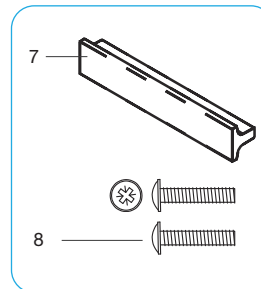

ETIQUETA TRAZABILIDAD
Traceability label

* Atención: Los cajones antiguos a sustituir con trazabilidad anterior a 0021493739 necesitarán bisagras nuevas.
La bisagras y enganches con trazabilidad anterior a 0021493739 tienen recambio diferentes. Ver tablas
* Warning: Replacing old drawers with traceability previous to 0021493739 need new hinges.
The hinges and the runner locking sets with traceability previous to 0021493739 have different spare parts. See tables.

	A855851...	1000mm
	A855852...	800mm
	A855853...	700mm
	A855854...	600mm

MUEBLE BASE VICTORIA BASIC

Victoria Basic base unit

Referencia Reference	Pieza Part	Pág. Pag.	Descripción Description	Notas Notes	Cant. Qty.
AU0004606R				Blanco / White	
AU0004601R			CAJON SUPERIOR 600mm Upper drawer 600mm	Nogal / Walnut	
AU0004622R				Wengue	
AU0010206R				Blanco / White	
AU0010201R			CAJON SUPERIOR 700mm Upper drawer 700mm	Nogal / Walnut	
AU0010254R	1			Wengue	
AU0005306R				Blanco / White	
AU0005301R			CAJON SUPERIOR 800mm Upper drawer 800mm	Nogal / Walnut	
AU0005322R				Wengue	
AU0010406R				Blanco / White	
AU0010401R			CAJON SUPERIOR 1000mm Upper drawer 1000mm	Nogal / Walnut	
AU0010454R				Wengue	
AU0004706R				Blanco / White	
AU0004701R			CAJON INFERIOR 600mm Lower drawer 600mm	Nogal / Walnut	
AU0004722R				Wengue	
AU0010306R				Blanco / White	
AU0010301R			CAJON INFERIOR 700mm Lower drawer 700mm	Nogal / Walnut	
AU0010354R	2			Wengue	
AU0005406R				Blanco / White	
AU0005401R			CAJON INFERIOR 800mm Lower drawer 800mm	Nogal / Walnut	
AU0005422R				Wengue	
AU0010506R				Blanco / White	
AU0010501R			CAJON INFERIOR 1000mm Lower drawer 1000mm	Nogal / Walnut	
AU0010554R				Wengue	
AU0004800R	3		JUEGO ENGANCHE DE FIJ. Runner locking device set	G	
AU0004900R	4		COLGADORES SCARPI Hanging bracket set	G	
AU0005000R	5		JUEGO GUÍAS 350mm Runner set 350mm	G	
AU0004300R	6		PLANCHETAS SUSPENDIDAS Wall hanging bracket	G	2
AU0005100R			TIRADOR + TORNILLOS Handle + Screws	G	
					7
					8
					2