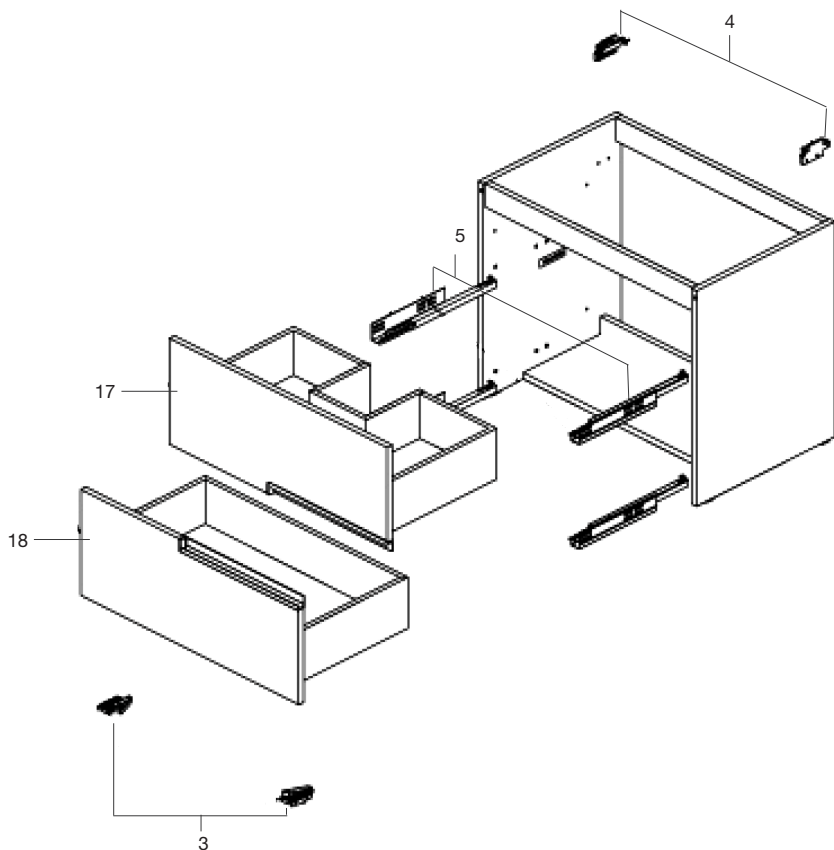

A855830...	1200mm (600+600 left)
	A855831...	1000mm
	A855826...	900mm
	A855832...	800mm
	A855833...	700mm
	A855834...	600mm

MUEBLE BASE VICTORIA-N

Victoria-N base unit

Referencia Reference	Pieza Part	Pág. Pag.	Descripción Description	Notas Notes	Cant. Qty.
AU00072..R				600mm	
AU00080..R				600mm (izq/left)	
AU00074..R	17		CAJON SUPERIOR Upper drawer	700mm	
AU00076..R				800mm	
AU00114..R				900mm	
AU00078..R				1000mm	
AU00073..R				600mm	
AU00081..R	18		CAJON INFERIOR Lower drawer	600mm (izq/left)	
AU00075..R				700mm	
AU00077..R				800mm	
AU00115..R				900mm	
AU00079..R				1000mm	
AU0004800R*	3		JUEGO ENGANCHE DE FIJ. Runner locking device set	G	
AU0004900R	4		COLGADORES SCARPI Hanging bracket set	G	
AU0005000R	5		JUEGO GUÍAS 350mm Runner set 350mm	G	
AU0004300R	6		PLANCHETAS SUSPENDIDAS Wall hanging bracket	G	2
AU0010100R	11		TORNILLERIA MUEBLE BASE Fasteners 1200mm base set	1200mm	2

.. Sustituir (..) de la referencia de producto por el código de color elegido
In the product number replace (..) with the code for the chosen colour

06	BLANCO / White
54	WENGUE
55	ROBLE / Oak
53	GRIS ANTRACITA / Anthracite grey