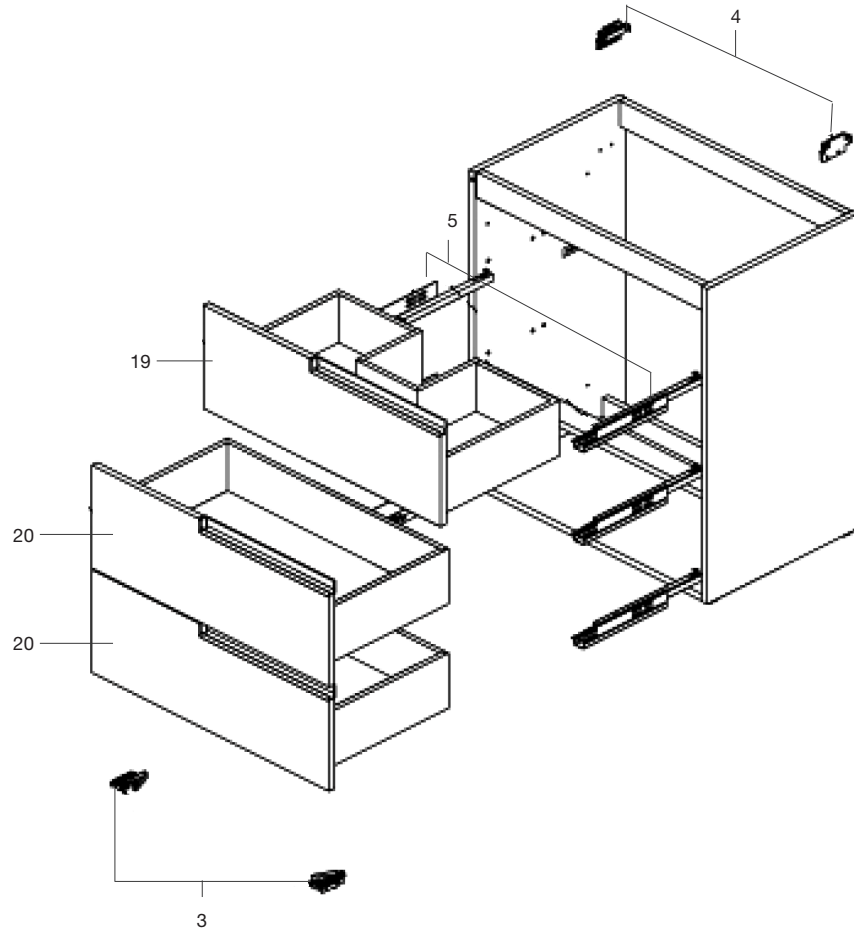

A855835...	1200mm (600+600 left)
	A855836...	1000mm
	A855827...	900mm
	A855837...	800mm
	A855838...	700mm
	A855839...	600mm

MUEBLE BASE VICTORIA-N FAMILY

Victoria-N Family base unit

Referencia Reference	Pieza Part	Pág. Pag.	Descripción Description	Notas Notes	Cant. Qty.
AU00082..R				600mm	
AU00099..R				600mm (izq/left)	
AU00084..R	19		CAJON SUPERIOR Upper drawer	700mm	
AU00086..R				800mm	
AU00116..R				900mm	
AU00088..R				1000mm	
AU00083..R				600mm	
AU00100..R	20		CAJON INFERIOR Lower drawer	600mm (izq/left)	
AU00085..R				700mm	
AU00087..R				800mm	
AU00117..R				900mm	
AU00089..R				1000mm	
AU0004800R	3		JUEGO ENGANCHE DE FIJ. Runner locking device set	G	
AU0004900R	4		COLGADORES SCARPI Hanging bracket set	G	
AU0005000R	5		JUEGO GUÍAS 350mm Runner set 350mm	G	
AU0004300R	6		PLANCHETAS SUSPENDIDAS Wall hanging bracket	G	
AU0010100R	11		TORNILLERIA MUEBLE BASE Fasteners 1200mm base set	1200mm	

..	Sustituir (..) de la referencia de producto por el código de color elegido <i>In the product number replace (..) with the code for the chosen colour</i>
06	BLANCO / White
54	WENGUE
55	ROBLE / Oak
53	GRIS ANTRACITA / Anthracite grey