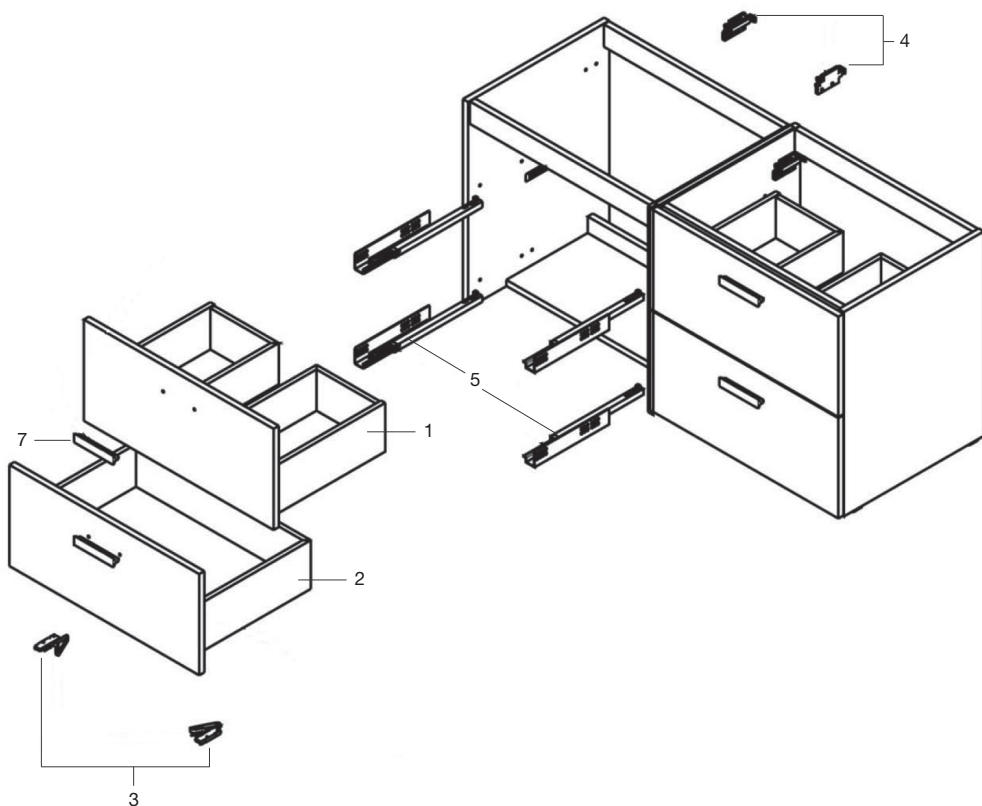

A855850...

1200mm

MUEBLE BASE VICTORIA BASIC

Victoria Basic base unit

Referencia Reference	Pieza Part	Pág. Pag.	Descripción Description	Notas Notes	Cant. Qty.
AU0004606R	1		CAJON SUPERIOR 600mm Upper drawer 600mm	Blanco / White	
AU0004601R				Nogal / Walnut	
AU0004622R				Wengue	
AU0004706R	2		CAJON INFERIOR 600mm Lower drawer 600mm	Blanco / White	
AU0004701R				Nogal / Walnut	
AU0004722R				Wengue	
AU0004800R	3		JUEGO ENGANCHE DE FIJ. Runner locking device set	G	
AU0004900R	4		COLGADORES SCARPI Hanging bracket set	G	
AU0005000R	5		JUEGO GUÍAS 350mm Runner set 350mm	G	
AU0004300R	6		PLANCHETAS SUSPENDIDAS Wall hanging bracket	G	2
AU0005100R			TIRADOR + TORNILLOS Handle + Screws	G	
AU0010100R	9		TORNILLERIA MUEBLE BASE Fasteners 1200mm base set	1200mm	2