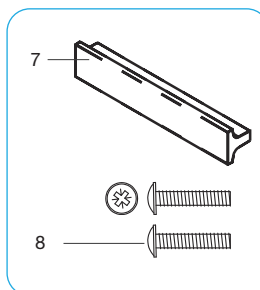

A855850...

1200mm

MUEBLE BASE VICTORIA BASIC

Victoria Basic base unit

Referencia Reference	Pieza Part	Pág. Pag.	Descripción Description	Notas Notes	Cant. Qty.
AU0004606R	1		CAJON SUPERIOR 600mm Upper drawer 600mm	Blanco / White	
AU0004601R				Nogal / Walnut	
AU0004622R				Wengue	
AU0004706R	2		CAJON INFERIOR 600mm Lower drawer 600mm	Blanco / White	
AU0004701R				Nogal / Walnut	
AU0004722R				Wengue	
AU0004800R	3		JUEGO ENGANCHE DE FIJ. Runner locking device set	G	
AU0004900R	4		COLGADORES SCARPI Hanging bracket set	G	
AU0005000R	5		JUEGO GUÍAS 350mm Runner set 350mm	G	
AU0004300R	6		PLANCHETAS SUSPENDIDAS Wall hanging bracket	G	2
AU0005100R			TIRADOR + TORNILLOS Handle + Screws	G	
AU0010100R	9		TORNILLERIA MUEBLE BASE Fasteners 1200mm base set	1200mm	2