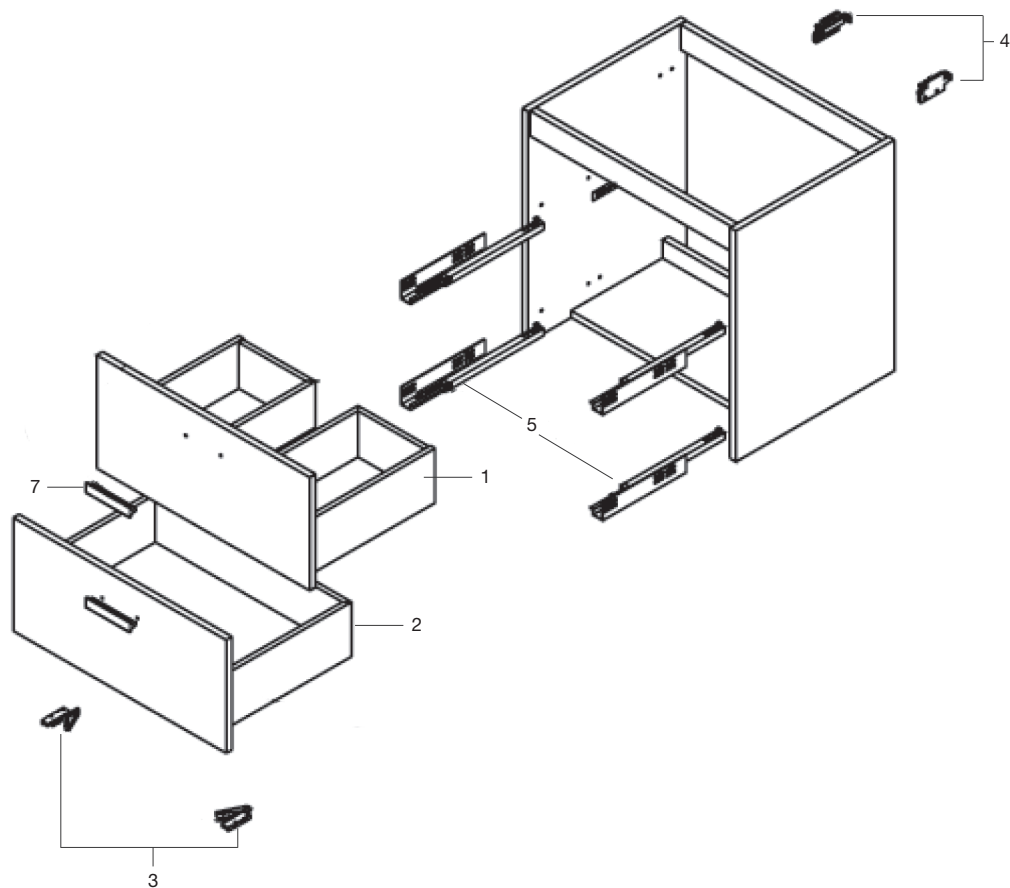

ETIQUETA TRAZABILIDAD
Traceability label

* Atención: Los cajones antiguos a sustituir con trazabilidad anterior a 0021493739 necesitarán bisagras nuevas.
La bisagras y enganches con trazabilidad anterior a 0021493739 tienen recambio diferentes. Ver tablas
* Warning: Replacing old drawers with traceability previous to 0021493739 need new hinges.
The hinges and the runner locking sets with traceability previous to 0021493739 have different spare parts. See tables.

	A855851...	1000mm
	A855852...	800mm
	A855853...	700mm
	A855854...	600mm

MUEBLE BASE VICTORIA BASIC

Victoria Basic base unit

Referencia Reference	Pieza Part	Pág. Pag.	Descripción Description	Notas Notes	Cant. Qty.
AU0004606R				Blanco / White	
AU0004601R			CAJON SUPERIOR 600mm Upper drawer 600mm	Nogal / Walnut	
AU0004622R				Wengue	
AU0010206R				Blanco / White	
AU0010201R			CAJON SUPERIOR 700mm Upper drawer 700mm	Nogal / Walnut	
AU0010254R	1			Wengue	
AU0005306R				Blanco / White	
AU0005301R			CAJON SUPERIOR 800mm Upper drawer 800mm	Nogal / Walnut	
AU0005322R				Wengue	
AU0010406R				Blanco / White	
AU0010401R			CAJON SUPERIOR 1000mm Upper drawer 1000mm	Nogal / Walnut	
AU0010454R				Wengue	
AU0004706R				Blanco / White	
AU0004701R			CAJON INFERIOR 600mm Lower drawer 600mm	Nogal / Walnut	
AU0004722R				Wengue	
AU0010306R				Blanco / White	
AU0010301R			CAJON INFERIOR 700mm Lower drawer 700mm	Nogal / Walnut	
AU0010354R	2			Wengue	
AU0005406R				Blanco / White	
AU0005401R			CAJON INFERIOR 800mm Lower drawer 800mm	Nogal / Walnut	
AU0005422R				Wengue	
AU0010506R				Blanco / White	
AU0010501R			CAJON INFERIOR 1000mm Lower drawer 1000mm	Nogal / Walnut	
AU0010554R				Wengue	
AU0004800R	3		JUEGO ENGANCHE DE FIJ. Runner locking device set	G	
AU0004900R	4		COLGADORES SCARPI Hanging bracket set	G	
AU0005000R	5		JUEGO GUÍAS 350mm Runner set 350mm	G	
AU0004300R	6		PLANCHETAS SUSPENDIDAS Wall hanging bracket	G	2
AU0005100R			TIRADOR + TORNILLOS Handle + Screws	G	
					7
					8
					2