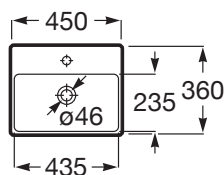

ONA

Mała umywalka ścienna 45 cm Compacto FINECERAMIC®

WYMIARY

Szerokość 450 mm.

Głębokość 360 mm.

Wysokość 150 mm.

KOLORY I WYKOŃCZENIA

00 Biały

RYSUNKI TECHNICZNE

INFORMACJE O PRODUKCIE

Wąska cienkościenna umywalka 36 cm COMPACTO (o zredukowanej głębokości).

Materiał: FINECERAMIC®

Pojemność umywalki (l): 3,5

Położenie niecki: Na środku

Położenie otworu na baterie: 1 Otwór na środku