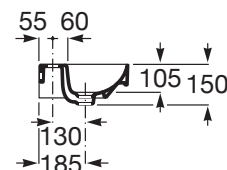

ONA

Mała umywalka ścienna 45 cm Compacto FINECERAMIC®

WYMIARY

Szerokość 450 mm.

Głębokość 360 mm.

Wysokość 150 mm.

KOLORY I WYKOŃCZENIA

00 Biały

RYSUNKI TECHNICZNE

INFORMACJE O PRODUKCIE

Wąska cienkościenna umywalka 36 cm COMPACTO (o zredukowanej głębokości).

Materiał: FINECERAMIC®

Pojemność umywalki (l): 3,5

Położenie niecki: Na środku

Położenie otworu na baterie: 1 Otwór na środku

Sposób montażu: Do ściany

Waga (kg): 11

Zestaw montażowy: W komplecie

Umywalka kompaktowa

PASUJE DO

Półpostument mały

337782..0

Ozdobny syfon umywalkowy