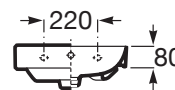

ONA

Mała umywalka ścienna 45 cm Compacto FINECERAMIC®

WYMIARY

Szerokość 450 mm.

Głębokość 360 mm.

Wysokość 150 mm.

KOLORY I WYKOŃCZENIA

00 Biały

RYSUNKI TECHNICZNE

INFORMACJE O PRODUKCIE

Wąska cienkościenna umywalka 36 cm COMPACTO (o zredukowanej głębokości).

Materiał: FINECERAMIC®

Pojemność umywalki (l): 3,5

Położenie niecki: Na środku

Położenie otworu na baterie: 1 Otwór na środku