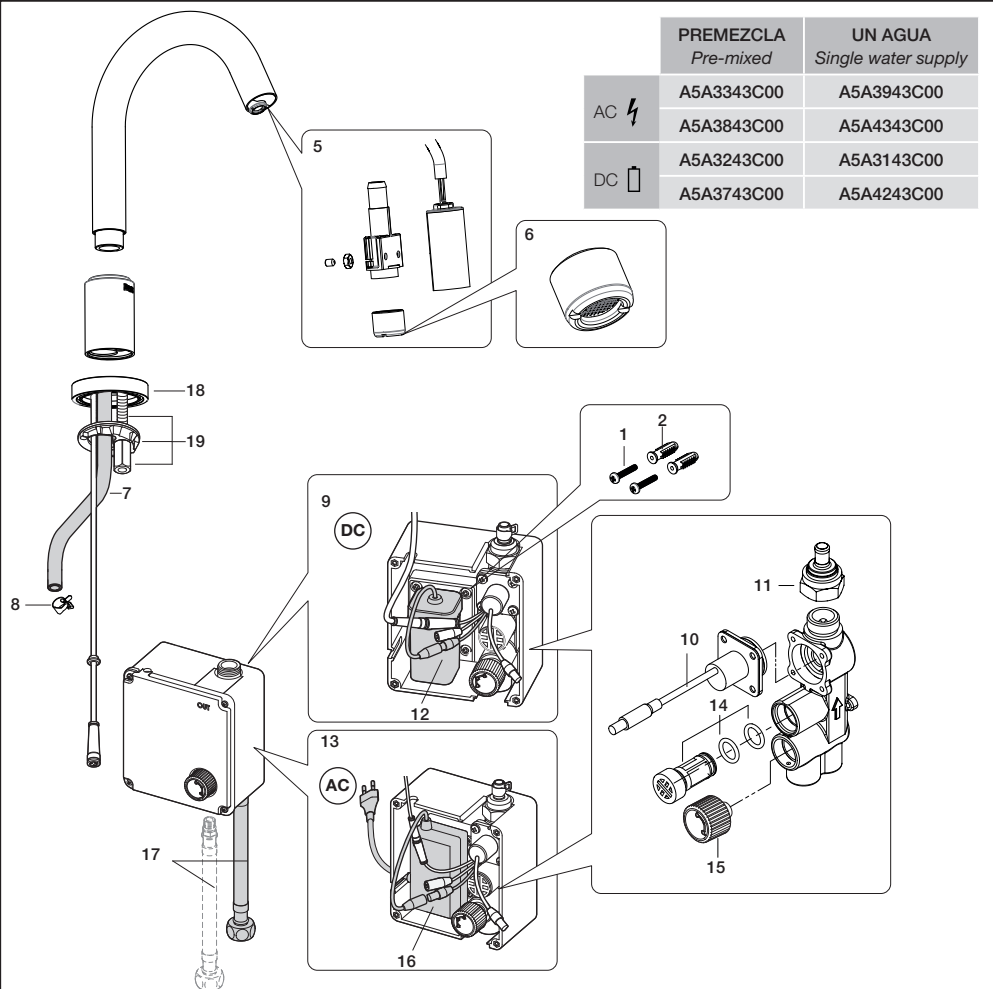

4. RECAMBIOS

4. SPARE PARTS

	PREMEZCLA <i>Pre-mixed</i>	UN AGUA <i>Single water supply</i>
AC ⚡	A5A3643C00	A5A5743C00
DC 🔋	A5A3543C00	A5A5643C00

	PREMEZCLA <i>Pre-mixed</i>	UN AGUA <i>Single water supply</i>
AC ⚡	A5A3343C00	A5A3943C00
	A5A3843C00	A5A4343C00
DC 🔋	A5A3243C00	A5A3143C00
	A5A3743C00	A5A4243C00

1	x 2	
2	x 2	AG0092907R
3		AG0114400R
4		
5		AG0114703R
6		AG0114600R
7	1.8 m	AG0114507R
8	2	

9	AG0105507R	M
	AG0114907R	W
10	AG0093107R	
11	AG0105103R	
8		
12	AG0089100R	
13	AG0105407R	M
	AG0105207R	W

14	AG0093207R	
15	AG0093307R	
16	AG0093507R	
17	x 2	A525027609
18	AG0105300R	
19	AG0092503R	

W: MODELOS UN AGUA / SINGLE WATER MODELS
M: MODELOS PRE-MEZCLA / PRE-MIXED MODELS