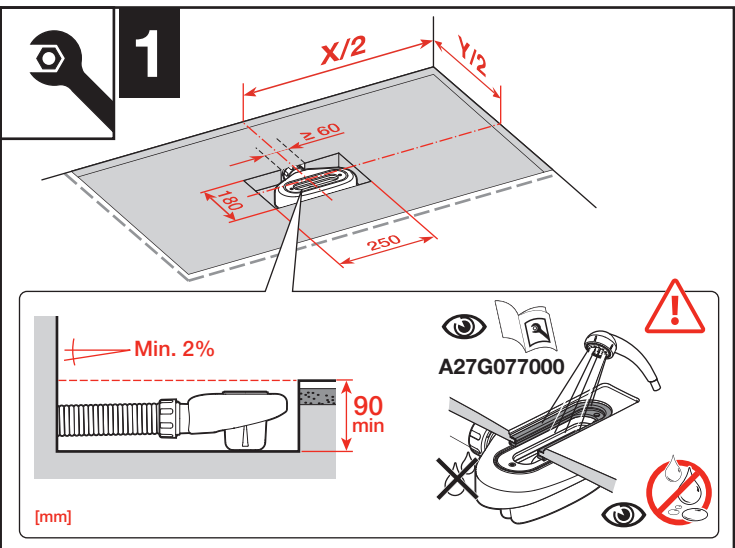

HELIOS

L	W	H
1600	900	30
	800	
	700	
1400	900	27
	800	
	700	
1200	900	25
	800	
	700	
1000	800	25
	700	

4

5

Roca Sanitario, S.A.
 Avda. Diagonal, 513
 08029 Barcelona
 SPAIN
 www.roca.com

902
 304
 848

LÍNEA DE ATENCIÓN AL CONSUMIDOR ESPAÑA