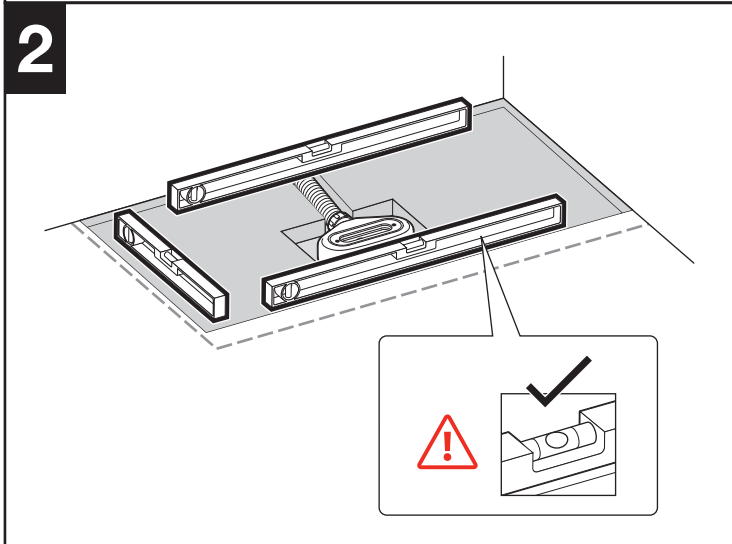

HELIOS

L	W	H
1600	900	30
	800	
	700	
1400	900	27
	800	
	700	
1200	900	25
	800	
	700	
1000	800	25
	700	

4

5

Roca Sanitario, S.A.
 Avda. Diagonal, 513
 08029 Barcelona
 SPAIN
 www.roca.com

902
 304
 848

LÍNEA DE ATENCIÓN AL CONSUMIDOR ESPAÑA