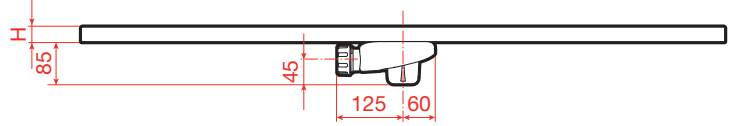

HELIOS

L	W	H
1600	900	30
	800	
	700	
1400	900	27
	800	
	700	
1200	900	25
	800	
	700	
1000	800	25
	700	

4

5

Roca Sanitario, S.A.
 Avda. Diagonal, 513
 08029 Barcelona
 SPAIN
 www.roca.com

902
 304
 848

LÍNEA DE ATENCIÓN AL CONSUMIDOR ESPAÑA