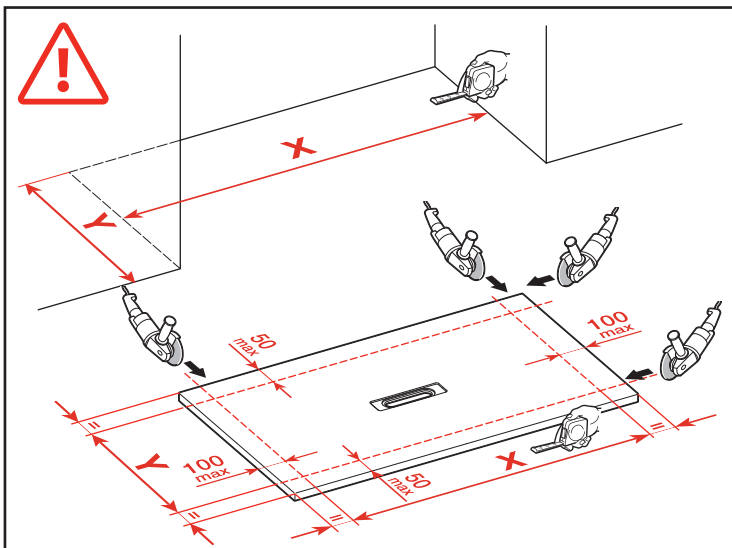

HELIOS

L	W	H
1600	900	30
	800	
	700	
1400	900	27
	800	
	700	
1200	900	25
	800	
	700	
1000	800	25
	700	

4

5

Roca Sanitario, S.A.
 Avda. Diagonal, 513
 08029 Barcelona
 SPAIN
 www.roca.com

902
 304
 848

LÍNEA DE ATENCIÓN AL CONSUMIDOR ESPAÑA