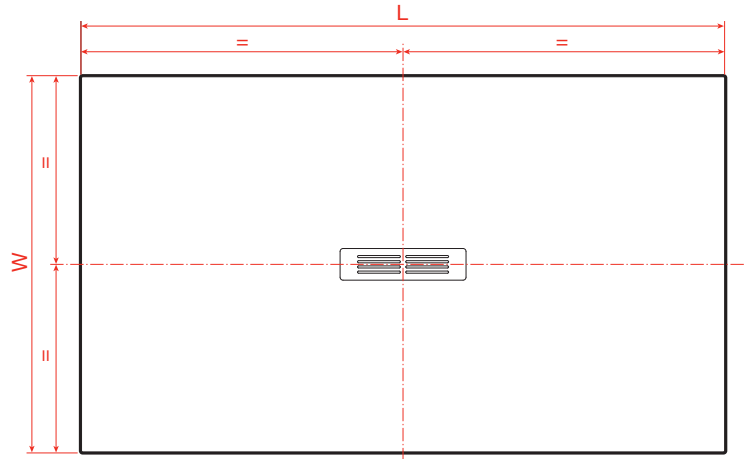

HELIOS

L	W	H
1600	900	30
	800	
	700	
1400	900	27
	800	
	700	
1200	900	25
	800	
	700	
1000	800	25
	700	

4

5

Roca Sanitario, S.A.
 Avda. Diagonal, 513
 08029 Barcelona
 SPAIN
 www.roca.com

902
 304
 848

LÍNEA DE ATENCIÓN AL CONSUMIDOR ESPAÑA