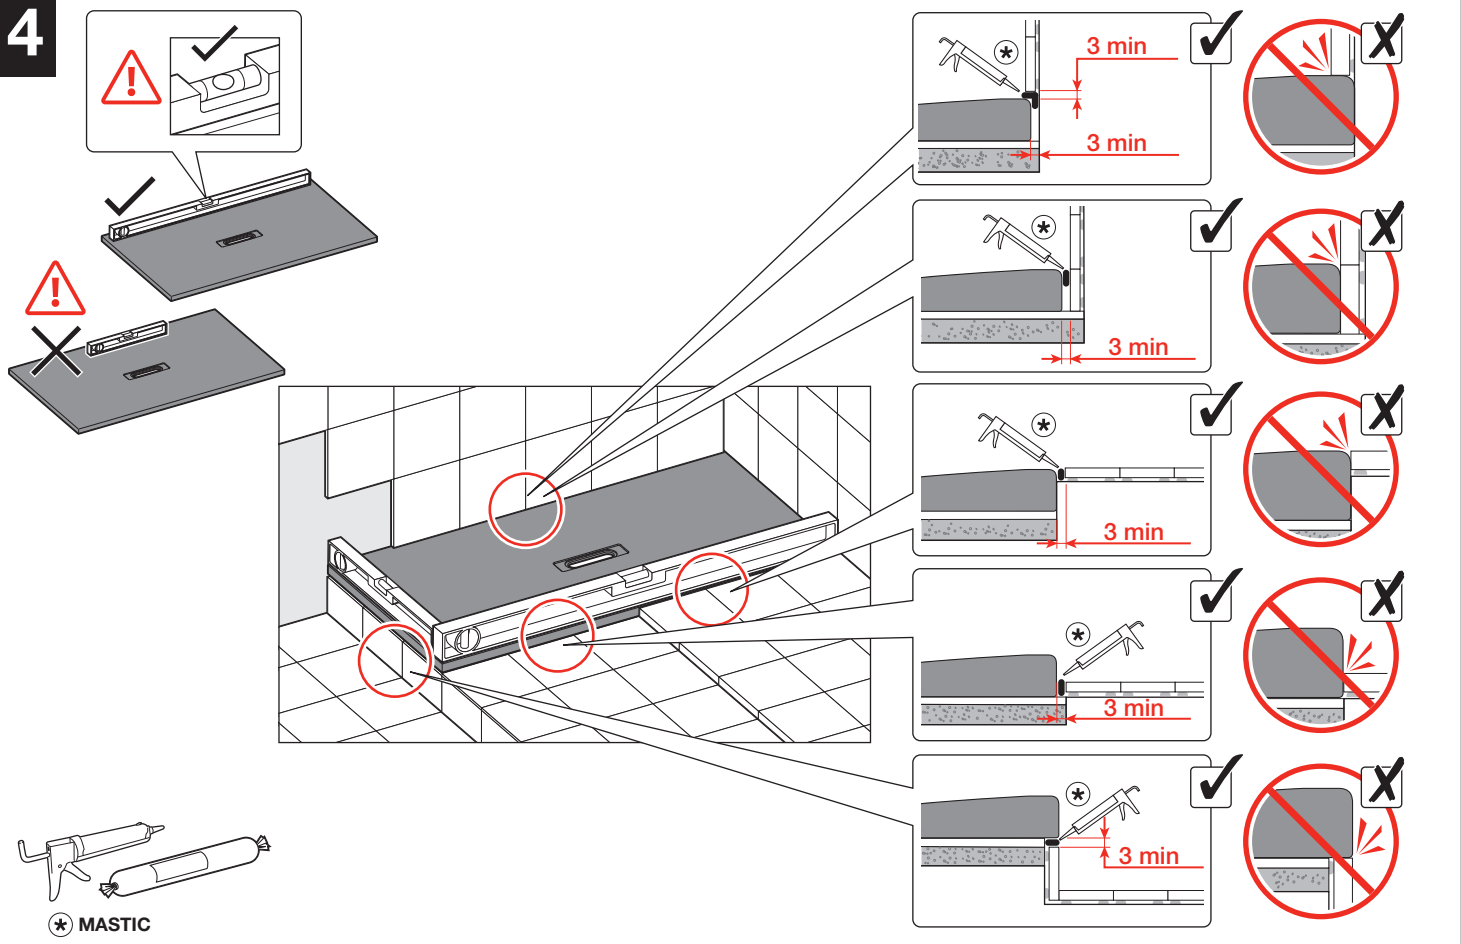

HELIOS

L	W	H
1600	900	30
	800	
	700	
1400	900	27
	800	
	700	
1200	900	25
	800	
	700	
1000	800	25
	700	

4

5

Roca Sanitario, S.A.
 Avda. Diagonal, 513
 08029 Barcelona
 SPAIN
 www.roca.com

902
 304
 848

LÍNEA DE ATENCIÓN AL CONSUMIDOR ESPAÑA