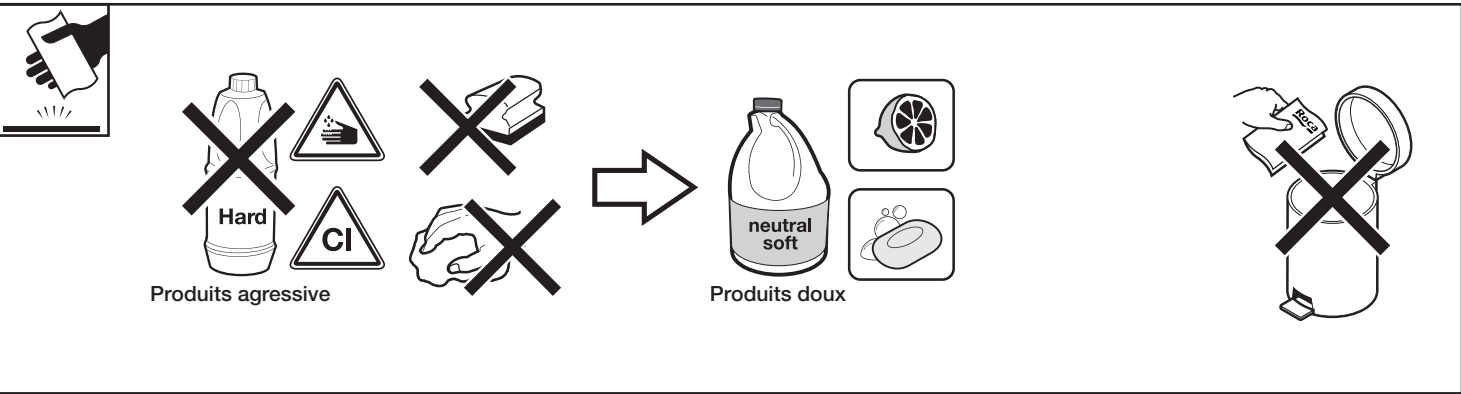

HELIOS

L	W	H
1600	900	30
	800	
	700	
1400	900	27
	800	
	700	
1200	900	25
	800	
	700	
1000	800	25
	700	

4

5

Roca Sanitario, S.A.
 Avda. Diagonal, 513
 08029 Barcelona
 SPAIN
 www.roca.com

902
 304
 848

LÍNEA DE ATENCIÓN AL CONSUMIDOR ESPAÑA