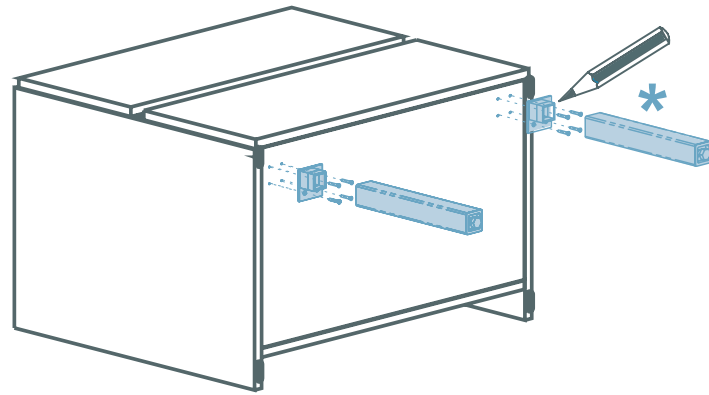

CUBE

mm			
	A	B	C
45	435	420	550
55	535		
65	635		

151339

1

*Pieza opcional
Optional Piece
Pièce optionnelle
Piedi in opzione

Optionale stück
Peça opcional
Valgfrie bein

2

A Desagüe
Vidage
Waste pipe
Abwasserleitung
Scarico
Deságue

B Conexión agua
Connection d'eau
Water connection
Wasseranschlüsse
Cariclo dell'acqua
Conexão agua

3

4

*Pieza opcional
 Optional Piece
 Pièce optionnelle
 Piedi in opzione
 Optionale stück
 Peça opcional
 Valgfrie bein