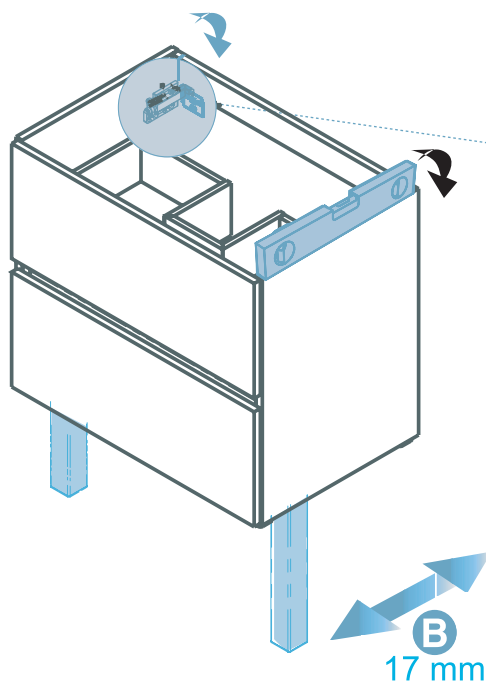

CUBE

mm			
	A	B	C
45	435	420	550
55	535		
65	635		

151339

1

*Pieza opcional
Optional Piece
Pièce optionnelle
Piedi in opzione

Optionale stück
Peça opcional
Valgfrie bein

2

A Desagüe
Vidage
Waste pipe
Abwasserleitung
Scarico
Deságue

B Conexión agua
Connection d'eau
Water connection
Wasseranschlüsse
Cariclo dell'acqua
Conexão agua

3

4

*Pieza opcional
 Optional Piece
 Pièce optionnelle
 Piedi in opzione
 Optionale stück
 Peça opcional
 Valgfrie bein