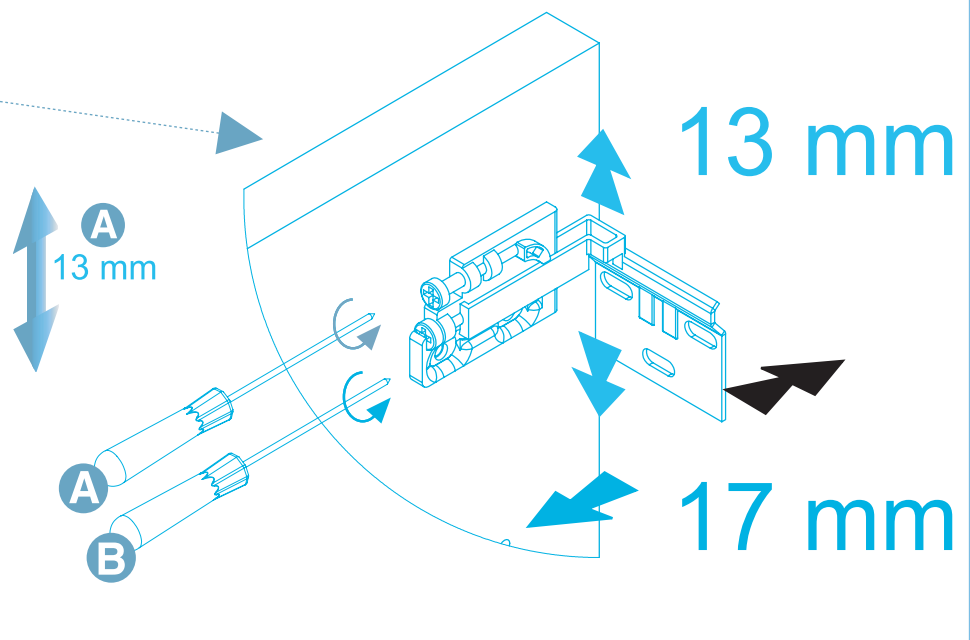

CUBE

mm			
	A	B	C
45	435	420	550
55	535		
65	635		

151339

1

*Pieza opcional
Optional Piece
Pièce optionnelle
Piedi in opzione

Optionale stück
Peça opcional
Valgfrie bein

2

A Desagüe
Vidage
Waste pipe
Abwasserleitung
Scarico
Deságue

B Conexión agua
Connection d'eau
Water connection
Wasseranschlüsse
Cariclo dell'acqua
Conexão agua

3

4

*Pieza opcional
 Optional Piece
 Pièce optionnelle
 Piedi in opzione
 Optionale stück
 Peça opcional
 Valgfrie bein