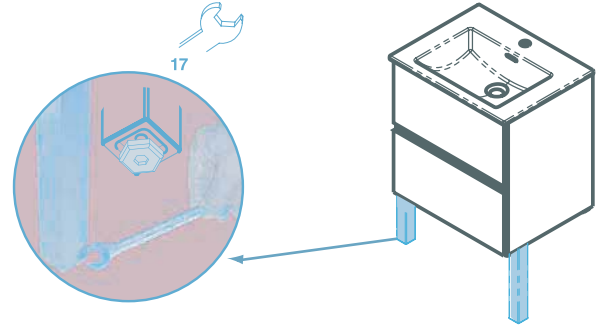

CUBE

mm			
	A	B	C
45	435	420	550
55	535		
65	635		

151339

1

*Pieza opcional
Optional Piece
Pièce optionnelle
Piedi in opzione

Optionale stück
Peça opcional
Valgfrie bein

2

A Desagüe
Vidage
Waste pipe
Abwasserleitung
Scarico
Deságue

B Conexión agua
Connection d'eau
Water connection
Wasseranschlüsse
Cariclo dell'acqua
Conexão agua

3

4

*Pieza opcional
 Optional Piece
 Pièce optionnelle
 Piedi in opzione
 Optionale stück
 Peça opcional
 Valgfrie bein