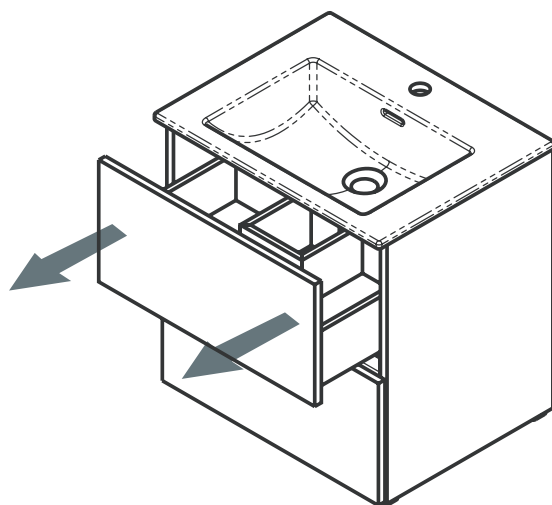

CUBE

mm			
	A	B	C
45	435	420	550
55	535		
65	635		

151339

1

*Pieza opcional
Optional Piece
Pièce optionnelle
Piedi in opzione

Optionale stück
Peça opcional
Valgfrie bein

2

A Desagüe
Vidage
Waste pipe
Abwasserleitung
Scarico
Deságue

B Conexión agua
Connection d'eau
Water connection
Wasseranschlüsse
Cariclo dell'acqua
Conexão agua

3

4

*Pieza opcional
 Optional Piece
 Pièce optionnelle
 Piedi in opzione
 Optionale stück
 Peça opcional
 Valgfrie bein