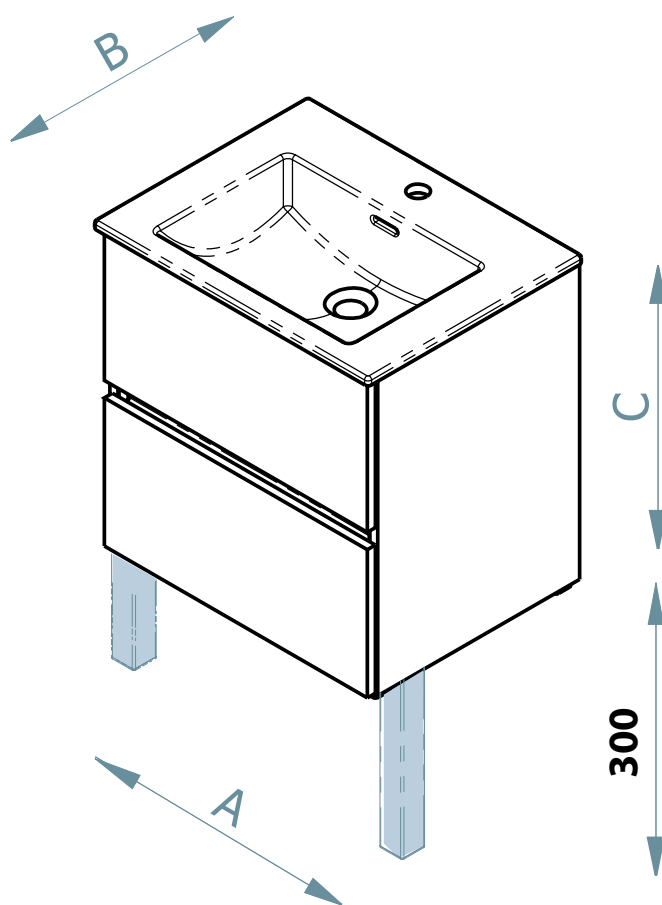

CUBE

mm			
	A	B	C
45	435	420	550
55	535		
65	635		

151339

1

*Pieza opcional
Optional Piece
Pièce optionnelle
Piedi in opzione

Optionale stück
Peça opcional
Valgfrie bein

2

A Desagüe
Vidage
Waste pipe
Abwasserleitung
Scarico
Deságue

B Conexión agua
Connection d'eau
Water connection
Wasseranschlüsse
Cariclo dell'acqua
Conexão agua

3

4

*Pieza opcional
 Optional Piece
 Pièce optionnelle
 Piedi in opzione
 Optionale stück
 Peça opcional
 Valgfrie bein