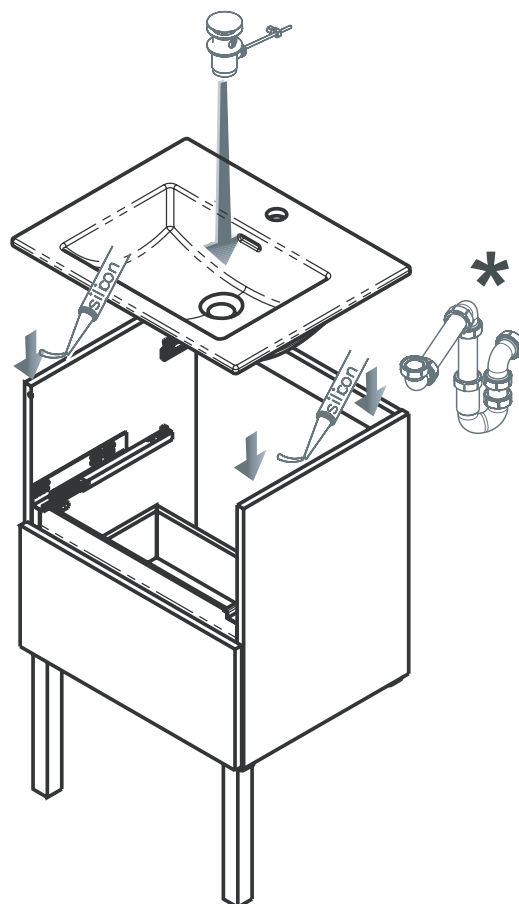

CUBE

mm			
	A	B	C
45	435	420	550
55	535		
65	635		

151339

1

*Pieza opcional
Optional Piece
Pièce optionnelle
Piedi in opzione

Optionale stück
Peça opcional
Valgfrie bein

2

A Desagüe
Vidage
Waste pipe
Abwasserleitung
Scarico
Deságue

B Conexión agua
Connection d'eau
Water connection
Wasseranschlüsse
Cariclo dell'acqua
Conexão agua

3

4

*Pieza opcional
 Optional Piece
 Pièce optionnelle
 Piedi in opzione
 Optionale stück
 Peça opcional
 Valgfrie bein