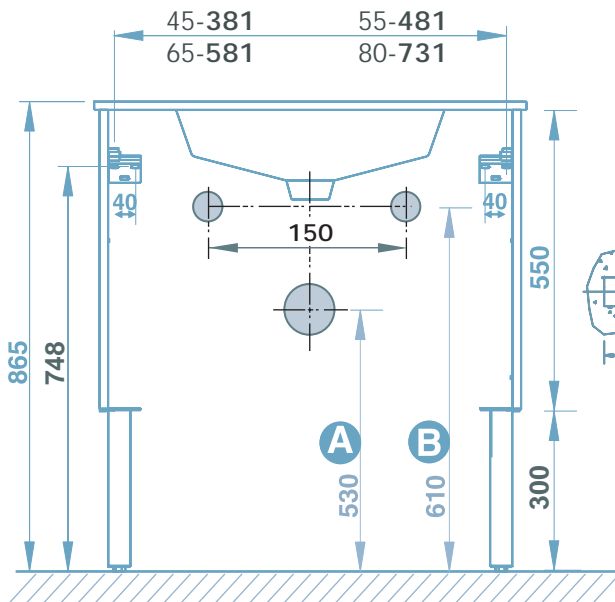

CUBE

mm			
	A	B	C
45	435	420	550
55	535		
65	635		

151339

1

*Pieza opcional
Optional Piece
Pièce optionnelle
Piedi in opzione

Optionale stück
Peça opcional
Valgfrie bein

2

A Desagüe
Vidage
Waste pipe
Abwasserleitung
Scarico
Deságue

B Conexión agua
Connection d'eau
Water connection
Wasseranschlüsse
Cariclo dell'acqua
Conexão agua

3

4

*Pieza opcional
 Optional Piece
 Pièce optionnelle
 Piedi in opzione
 Optionale stück
 Peça opcional
 Valgfrie bein