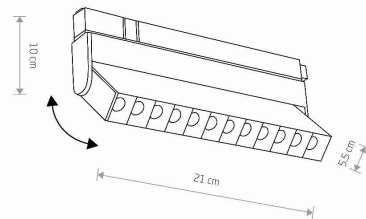

TEN PRODUKT 10145 ZAWIERA ŹRÓDŁO ŚWIATŁA 10605 O KLASIE ENERGETYCZNEJ: E

WYMIARY OPAKOWANIA **35.5cm/6cm/14cm**
(DŁ./SZER./WYS.)

WAGA NETTO/BR **0.27kg/0.36kg**

KOLOR WIODĄCY/DOPEŁNIAJĄCY **Czarny**

MATERIAŁ **Aluminium lakierowane, Tworzywo sztuczne**

STYL **Industrialny**

KLASA OCHRONOŚCI **III**

ZASILANIE **DC 48V/—**

WYMIARY

5 903139101455

Item No.	POWER	COLOR TEMP	LUMEN	BEAM ANGLE	CRI	IP	LED BRAND	DRIVER BRAND	LIFETIME	WARRANTY
10145	9W	3000K	800lm	30°	>90	IP20	OSRAM	—	30000h	—