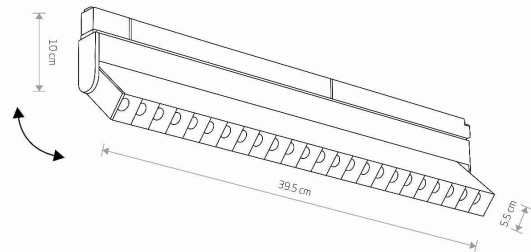

TEN PRODUKT 10151 ZAWIERA ŹRÓDŁO ŚWIATŁA 10610 O KLASIE ENERGETYCZNEJ: D

WYMIARY OPAKOWANIA (DŁ./SZER./WYS.) **43cm/6cm/14cm**

WAGA NETTO/BR **0,48kg/0,595kg**

KOLOR WIODĄCY/DOPEŁNIAJĄCY **Czarny**

MATERIAŁ **Aluminium lakierowane, Tworzywo sztuczne**

STYL **Industrialny**

KLASA OCHRONOŚCI **III**

ZASILANIE **DC 48V/—**

WYMIARY

5 903139101516

Item No.	POWER	COLOR TEMP	LUMEN	BEAM ANGLE	CRI	IP	LED BRAND	DRIVER BRAND	LIFETIME	WARRANTY
10151	15W	3000K	1300lm	30°	>90	IP20	OSRAM	—	30000h	—