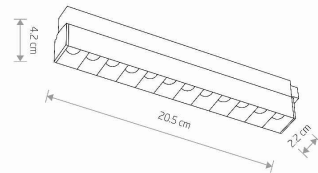

TEN PRODUKT 10144 ZAWIERA ŹRÓDŁO ŚWIATŁA 10605 O KLASIE ENERGETYCZNEJ: E

WYMIARY OPAKOWANIA **24cm/3,5cm/5,5cm**  
(DŁ./SZER./WYS.)

WAGA NETTO/BR **0,165kg/0,205kg**

KOLOR WIODĄCY/DOPEŁNIAJĄCY **Czarny**

MATERIAŁ **Aluminium lakierowane, Tworzywo sztuczne**

STYL **Industrialny**

KLASA OCHRONOŚCI **III**

ZASILANIE **DC 48V/—**

WYMIARY

5 903139101448

Item No.	POWER	COLOR TEMP	LUMEN	BEAM ANGLE	CRI	IP	LED BRAND	DRIVER BRAND	LIFETIME	WARRANTY
10144	9W	3000K	800lm	30°	>90	IP20	OSRAM	—	30000h	—