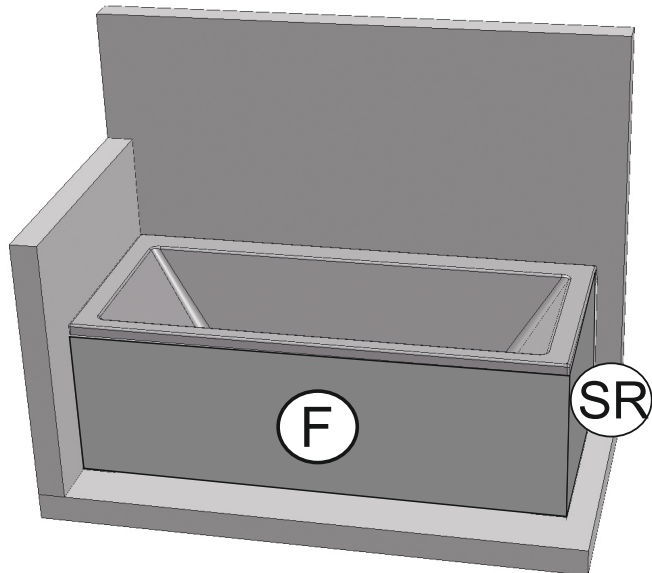

- | | |
|-------------------------------|-------------------------|
| CZ PANEL K VANĚ | NÁVOD NA MONTÁŽ |
| DE PANEL FÜR BADEWANNE | MONTAGEANLEITUNG |
| GB PANEL FOR BATHTUB | INSTALATION INSTRUCTION |
| HU KÁD-OLDALLAP | ÖSSZESZERELÉSI ÚTMUTATÓ |
| PL PANEL DO WANNY | INSTRUKCJA MONTAŻU |
| RU ПАНЕЛЬ ДЛЯ ВАННЫ | ИНСТРУКЦИЯ МОНТАЖА |
| SK PANEL NA VAŇU | NÁVOD PRE MONTÁŽ |
| UA ПАНЕЛЬ ДЛЯ ВАННИ | ІНСТРУКЦІЯ З МОНТАЖУ |

d)

PANEL boční (side) L

PANEL boční (side) R

PANEL čelní (front)

a)

4

6

5