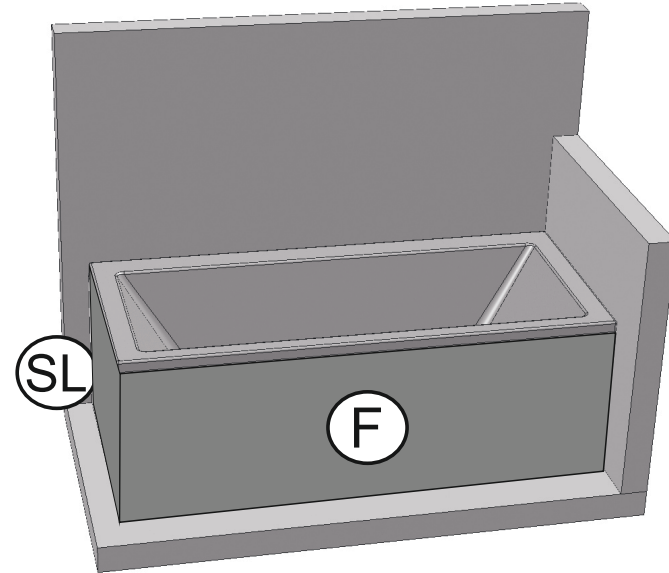

- | | |
|-------------------------------|-------------------------|
| CZ PANEL K VANĚ | NÁVOD NA MONTÁŽ |
| DE PANEL FÜR BADEWANNE | MONTAGEANLEITUNG |
| GB PANEL FOR BATHTUB | INSTALATION INSTRUCTION |
| HU KÁD-OLDALLAP | ÖSSZESZERELÉSI ÚTMUTATÓ |
| PL PANEL DO WANNY | INSTRUKCJA MONTAŻU |
| RU ПАНЕЛЬ ДЛЯ ВАННЫ | ИНСТРУКЦИЯ МОНТАЖА |
| SK PANEL NA VAŇU | NÁVOD PRE MONTÁŽ |
| UA ПАНЕЛЬ ДЛЯ ВАННИ | ІНСТРУКЦІЯ З МОНТАЖУ |

d)

PANEL boční (side) L

PANEL boční (side) R

PANEL čelní (front)

a)

4

6

5