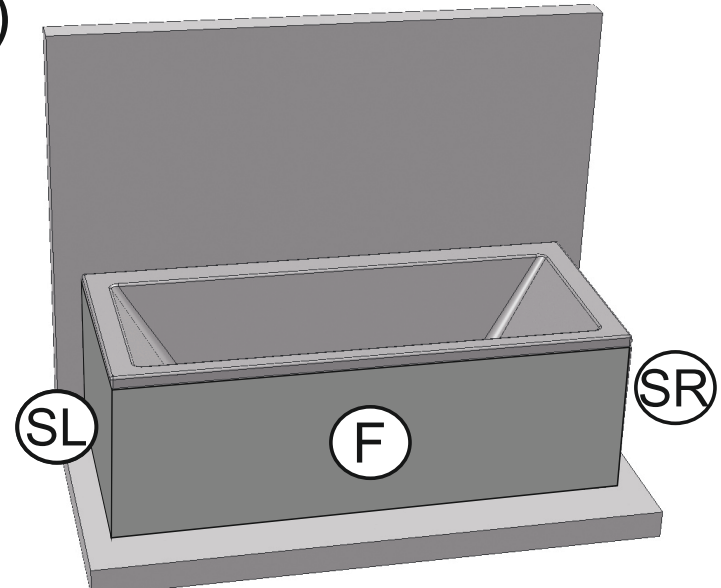

ⓕ - Front panel

Ⓛ - Side panel L

Ⓡ - Side panel R

a)

b)

c)

d)