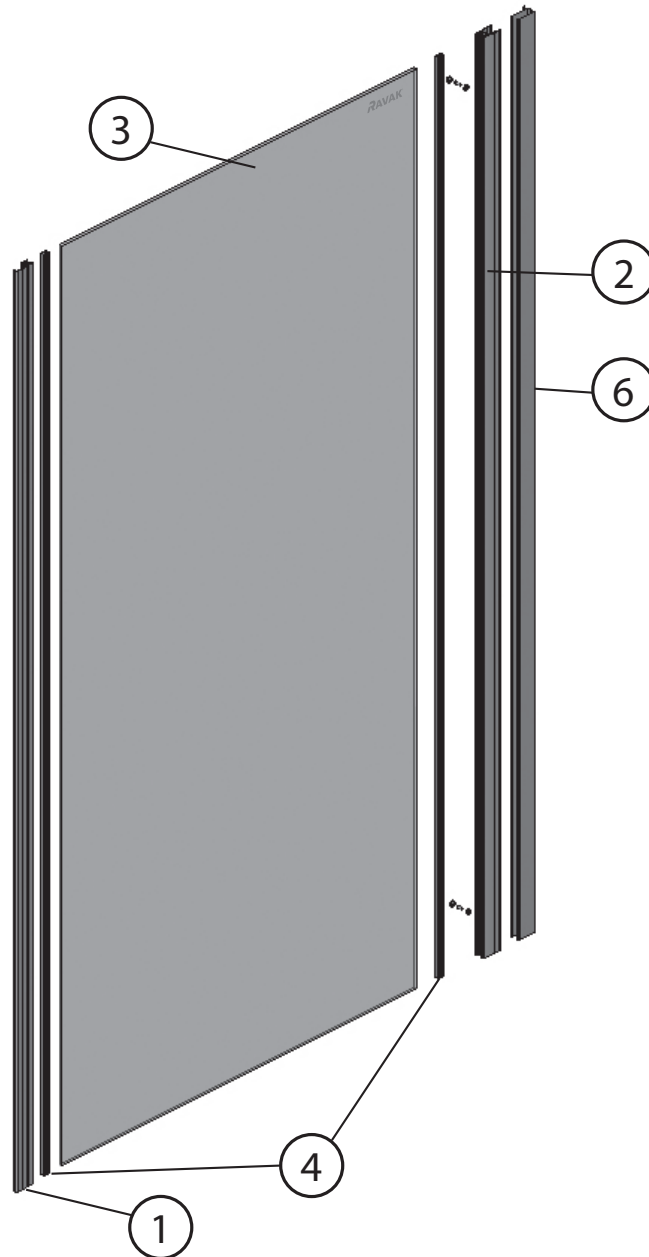

BLPS – 80, 90, 100

BLPS – 80, 90, 100								
Číslo dílu:	Název:	Množství [ks]:	Rozměr [mm]:	Pro výrobek:	SIČ bílá:	SIČ satin:	SIČ bright:	Obrázek:
1	Rohový profil PS 9980.01	1	1900	BLPS-80/90/100	XV99800111900	XV998001X1900	XV998001U1900	
2	Svislý profil PS 9982.01	1	1900	BLPS-80/90/100	XV99820111900	XV998201X1900	XV998201U1900	
3	Sklo PS rovné (bez děr) BL-SR-PS-001	1 pro PS - 80	697	BLPS-80	X4Z160J006970BS0-TRANSPARENT / X4G160J006970BS0-GRAPE			
3	Sklo PS rovné (bez děr) BL-SR-PS-002	1 pro PS - 90	797	BLPS-90	X4Z160J007970BS0-TRANSPARENT / X4G160J007970BS0-GRAPE			
3	Sklo PS rovné (bez děr) BL-SR-PS-003	1 pro PS - 100	897	BLPS-100	X4Z160J008970BS0-TRANSPARENT / X4G160J008970BS0-GRAPE			
4	Zasklívací profil	2	1900	BLPS-80/90/100	X8B100000000			
6	Ustavovací profil PS 9984.01	1	1900	BLPS-80/90/100	XV99840111900	XV998401X1900	XV998401U1900