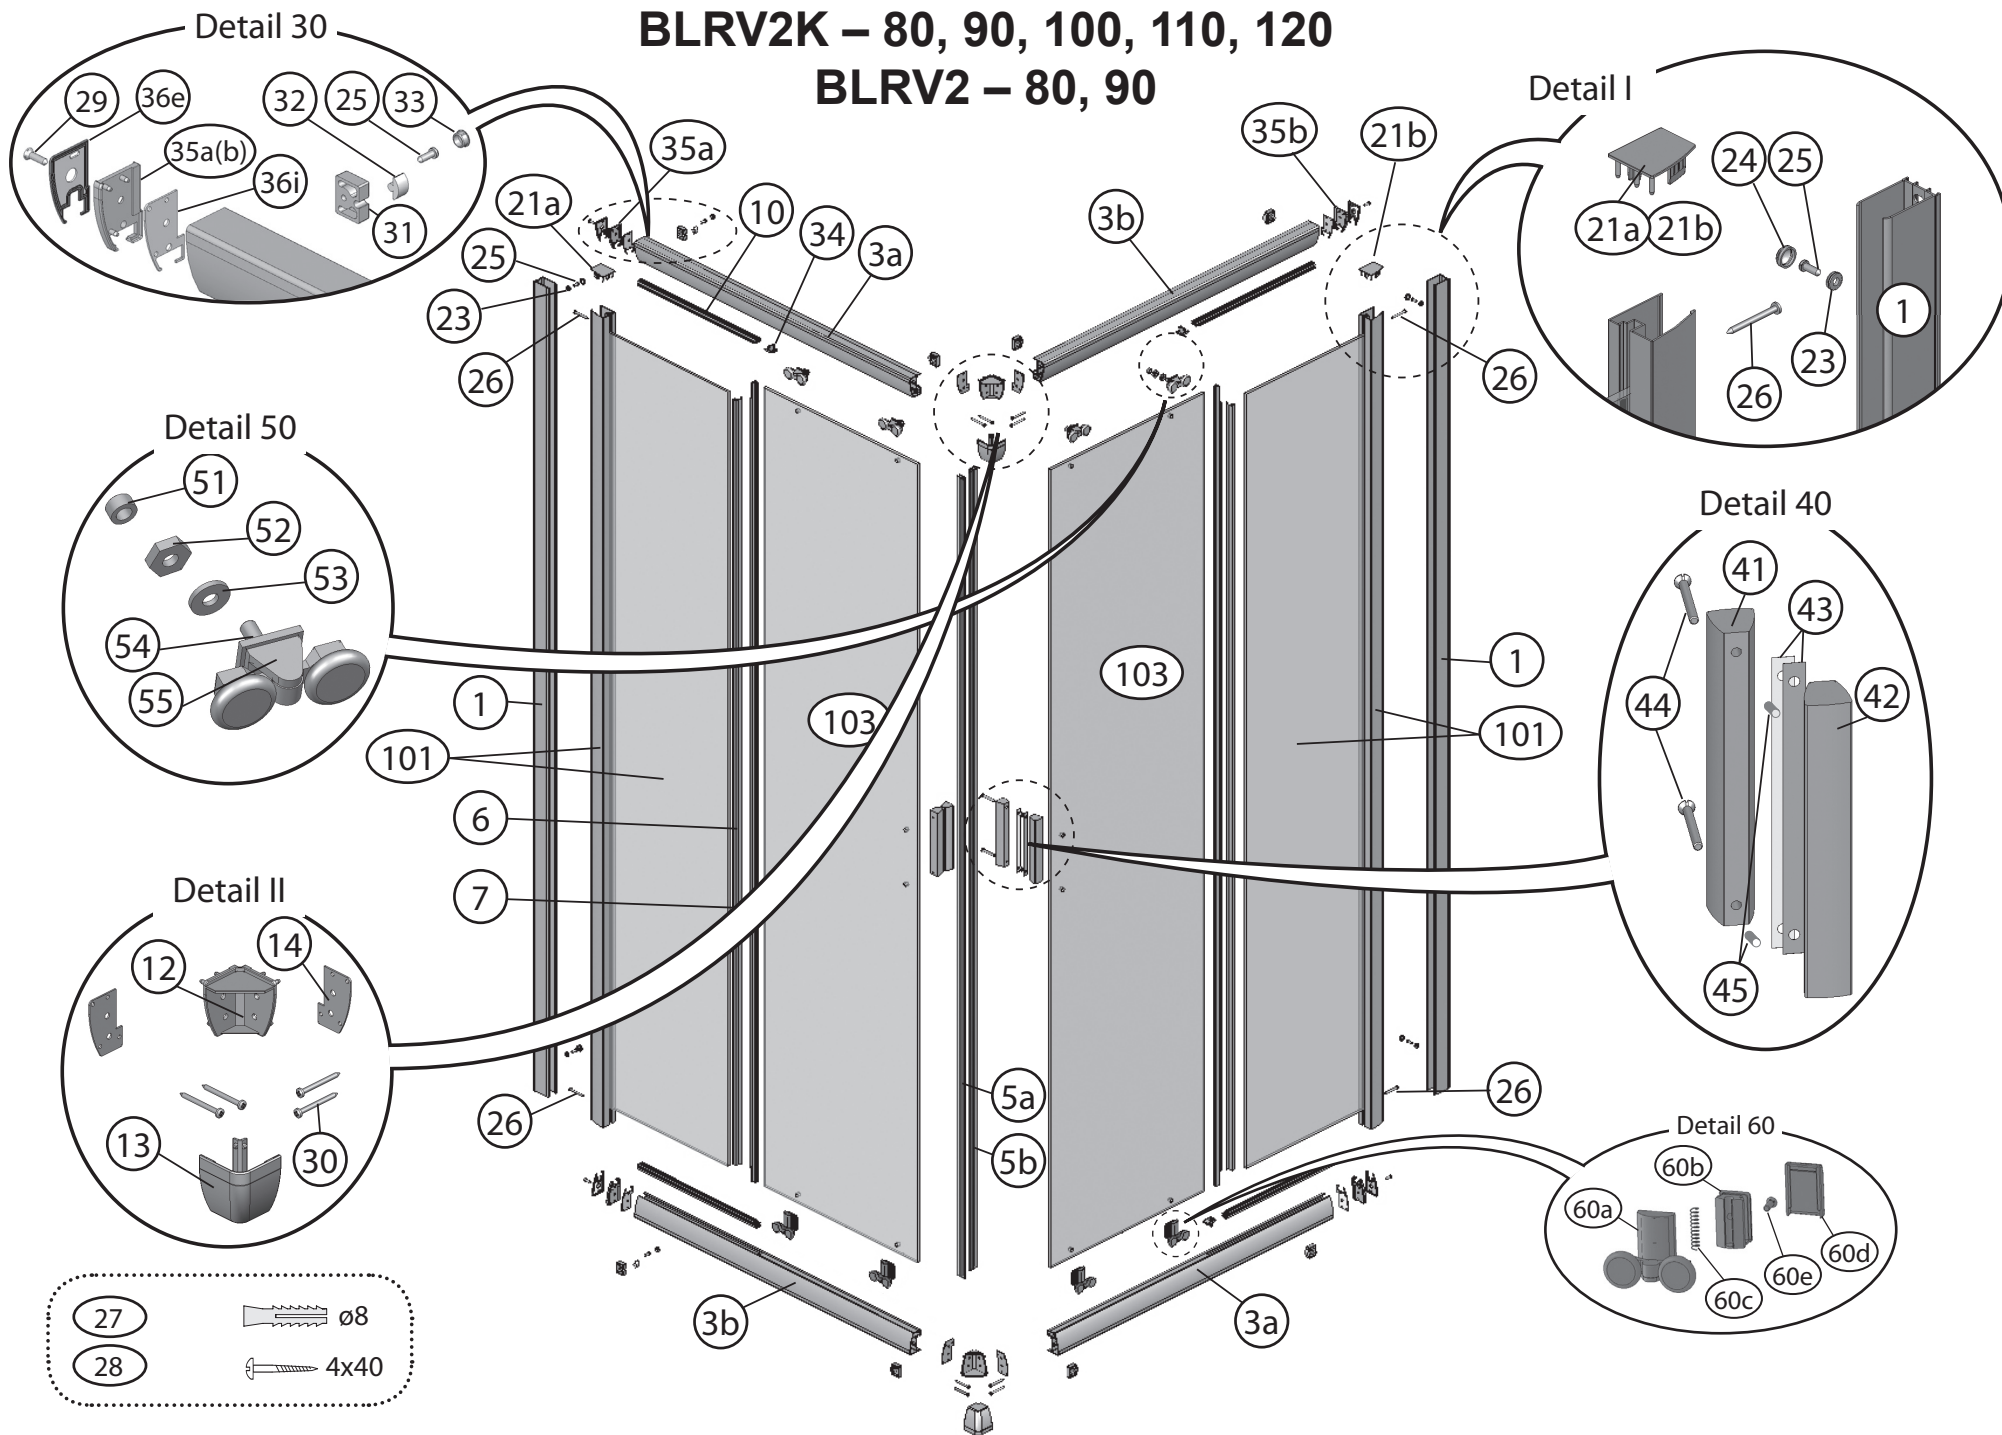


BLIX

Katalog dílů

Platnost od 01/2014

RAVAK[®]

BLRV2K – 80, 90, 100, 110, 120

BLRV2 – 80, 90

	BLRV2 – 80, 90 BLRV2K – 80, 90, 100, 110, 120	BLRV2	BLRV2K						
Číslo dílu:	Název:	Množství [ks]:		Rozměr [mm]:	Pro výrobek:	SIČ bílá:	SIČ satin:	SIČ bright:	Obrázek:
1	Ustavovací profil	2	1	1900	80-120	XV99790111900	XV997901X1900	XV997901U1900	
3a	Vodící profil L	2	1	690	80	XV99750510690	XV997505X0690	XV997505U0690	
3b	Vodící profil R	2	1	690	80	XV99750610690	XV997506X0690	XV997506U0690	
3a	Vodící profil L	2	1	790	90	XV99750710790	XV997507X0790	XV997507U0790	
3b	Vodící profil R	2	1	790	90	XV99750810790	XV997508X0790	XV997508U0790	
3a	Vodící profil L	2	1	890	100	XV99752310890	XV997523X0890	XV997523U0890	
3b	Vodící profil R	2	1	890	100	XV99752410890	XV997524X0890	XV997524U0890	
3a	Vodící profil L	2	1	990	110	XV99752510990	XV997525X0990	XV997525U0990	
3b	Vodící profil R	2	1	990	110	XV99752610990	XV997526X0990	XV997526U0990	
3a	Vodící profil L	2	1	1090	120	XV99752711090	XV997527X1090	XV997527U1090	
3b	Vodící profil R	2	1	1090	120	XV99752811090	XV997528X1090	XV997528U1090	
5a	Magnetický profil šikmý 	1	1	1864	80-120	X6C124700180	X6C124700180	X6C124700180	
5b	Magnetický profil šikmý 	1	1	1864	80-120	X6C124800180	X6C124800180	X6C124800180	
6	Těsnící lišta pevné stěny BLRV2 dl.1804 mm	2	1	1804	80-120	X8BLPL149010	X8BLPL149010	X8BLPL149010	
7	Těsnící lišta dveří BLRV2 dl.1864 mm	2	1	1864	80-120	X8BLPL150020	X8BLPL150020	X8BLPL150020	
10	Vodorovný zasklívací profil dl. 292 mm	4	2	292	80	X8BLPL147030	X8BLPL147030	X8BLPL147030	
10	Vodorovný zasklívací profil dl. 342 mm	4	2	342	90	X8BLPL147040	X8BLPL147040	X8BLPL147040	
10	Vodorovný zasklívací profil dl. 395 mm	4	2	395	100	X8BLPL147050	X8BLPL147050	X8BLPL147050	
10	Vodorovný zasklívací profil dl. 495 mm	4	2	495	110	X8BLPL147070	X8BLPL147070	X8BLPL147070	
10	Vodorovný zasklívací profil dl. 595 mm	4	2	595	120	X8BLPL147019	X8BLPL147019	X8BLPL147019	