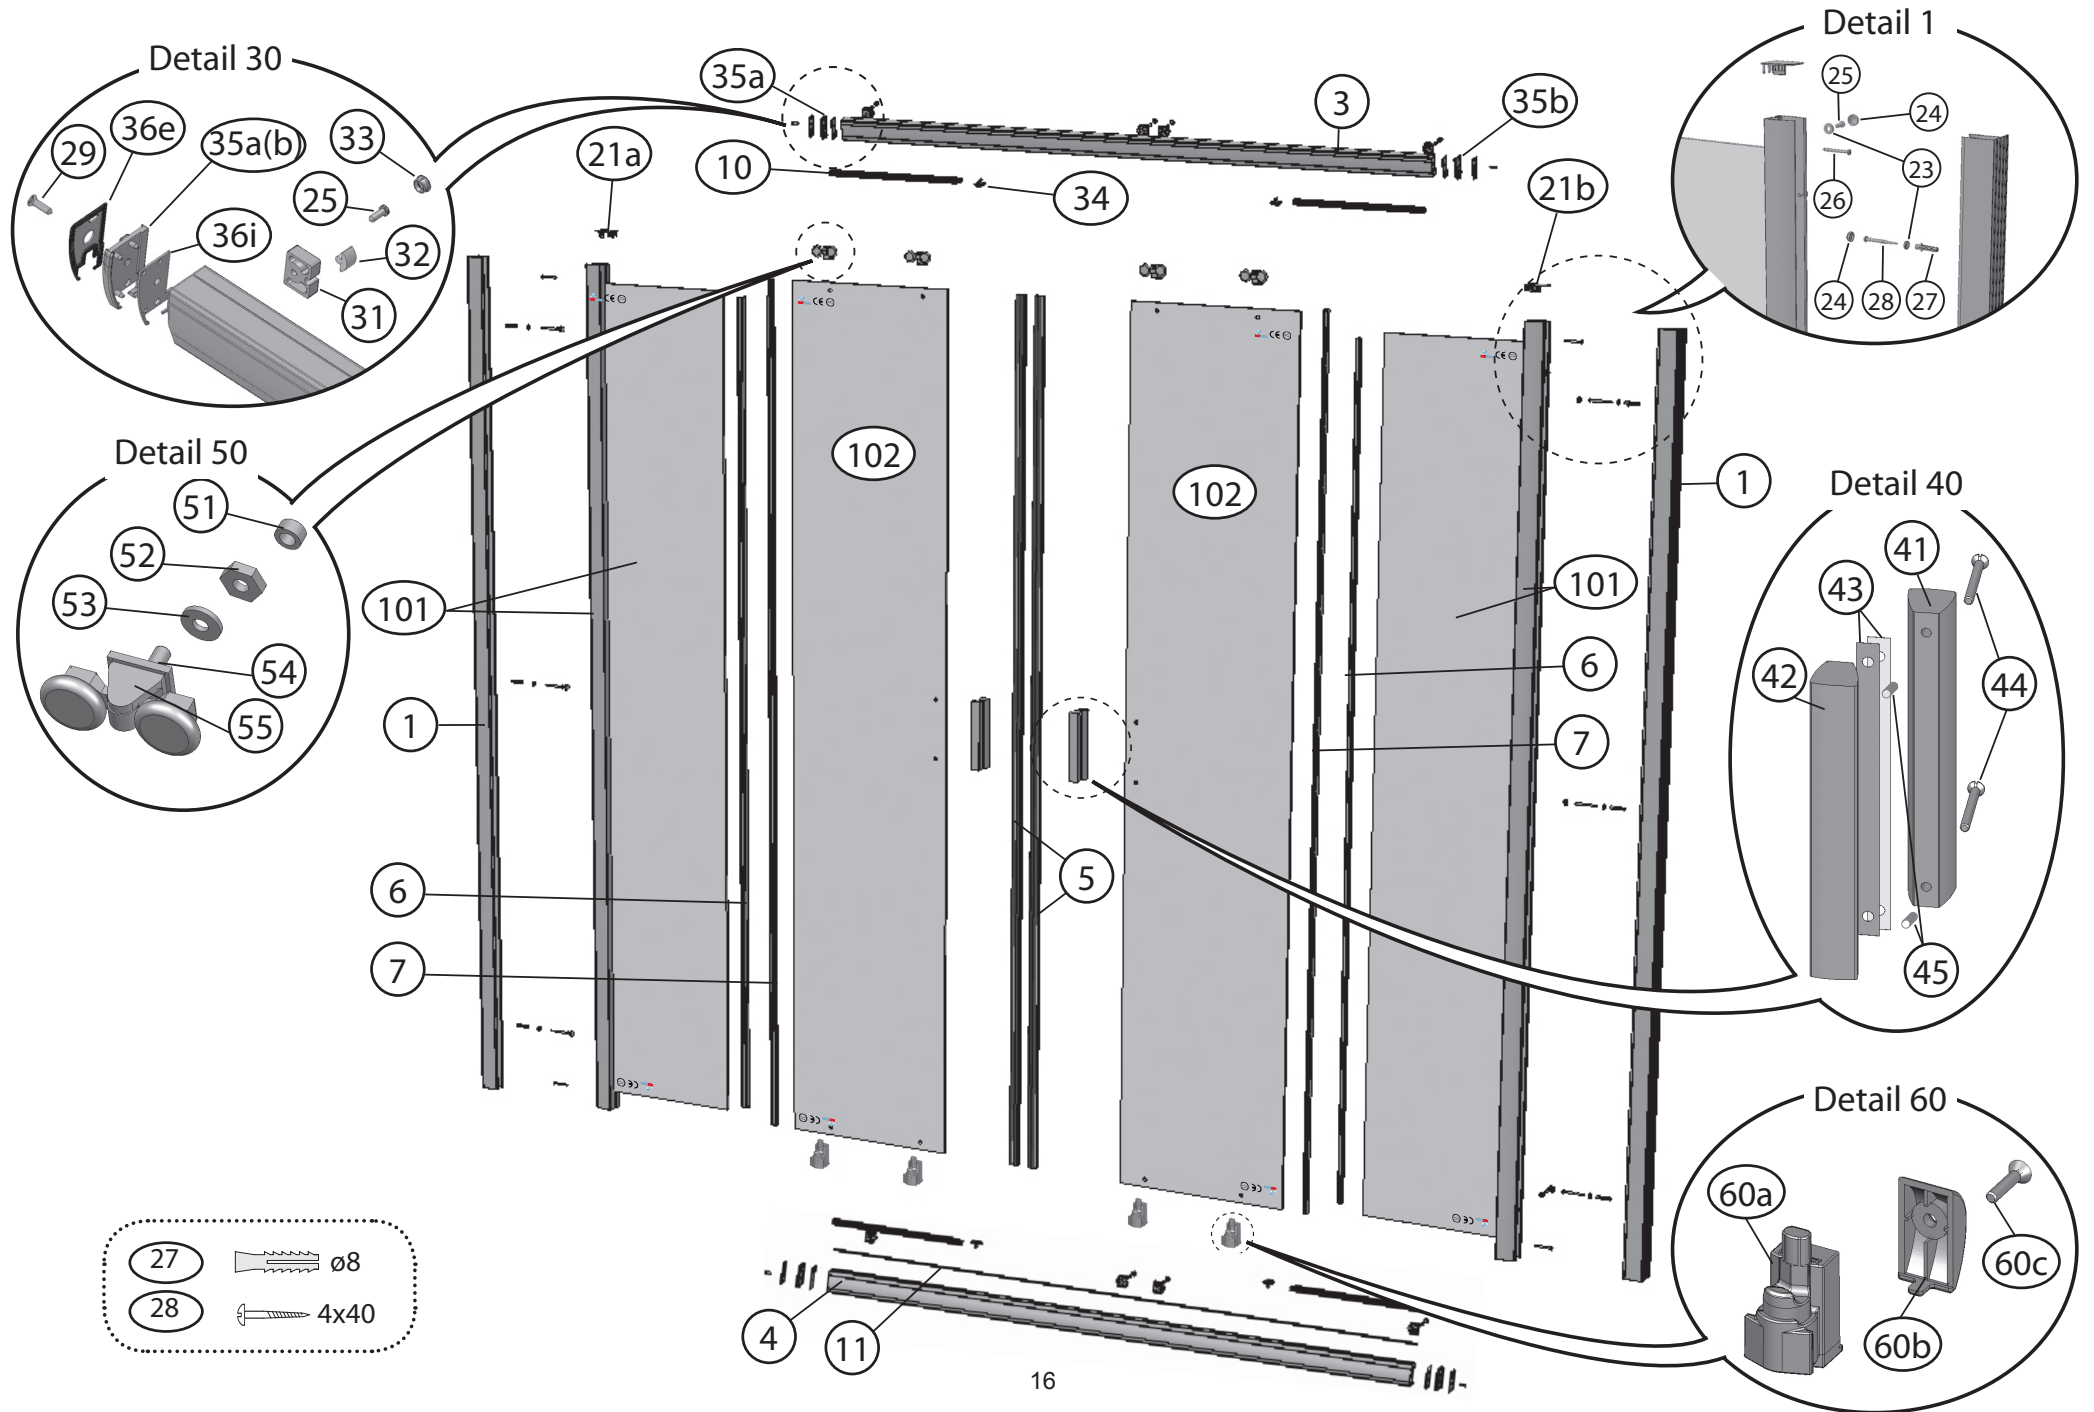

BLDP4 – 120, 130, 140, 150, 160, 170, 180, 190, 200

BLDP4-120-200								
Číslo dílu:	Název:	Množství [ks]:	Rozměr [mm]:	Pro výrobek:	SIČ bílá:	SIČ satin:	SIČ bright:	Obrázek:
1	Ustavovací profil	2	1900	120-200	XV99790111900	XV997901X1900	XV997901U1900	
3	Vodící profil horní	1	1068	120	XV99752911068	XV997529X1068	XV997529U1068	
3	Vodící profil horní	1	1168	130	XV99753011168	XV997530X1168	XV997530U1168	
3	Vodící profil horní	1	1268	140	XV99753111268	XV997531X1268	XV997531U1268	
3	Vodící profil horní	1	1368	150	XV99753211368	XV997532X1368	XV997532U1368	
3	Vodící profil horní	1	1468	160	XV99753311468	XV997533X1468	XV997533U1468	
3	Vodící profil horní	1	1568	170	XV99753411568	XV997534X1568	XV997534U1568	
3	Vodící profil horní	1	1668	180	XV99753511668	XV997535X1668	XV997535U1668	
3	Vodící profil horní	1	1768	190	XV99753611768	XV997536X1768	XV997536U1768	
3	Vodící profil horní	1	1868	200	XV99753711868	XV997537X1868	XV997537U1868	
4	Vodící profil spodní	1	1068	120	XV99762911068	XV997629X1068	XV997629U1068	
4	Vodící profil spodní	1	1168	130	XV99763011168	XV997630X1168	XV997630U1168	
4	Vodící profil spodní	1	1268	140	XV99763111268	XV997631X1268	XV997631U1268	
4	Vodící profil spodní	1	1368	150	XV99763211368	XV997632X1368	XV997632U1368	
4	Vodící profil spodní	1	1468	160	XV99763311468	XV997633X1468	XV997633U1468	
4	Vodící profil spodní	1	1568	170	XV99763411568	XV997634X1568	XV997634U1568	
4	Vodící profil spodní	1	1668	180	XV99763511668	XV997635X1668	XV997635U1668	
4	Vodící profil spodní	1	1768	190	XV99763611768	XV997636X1768	XV997636U1768	
4	Vodící profil spodní	1	1868	200	XV99763711868	XV997637X1868	XV997637U1868