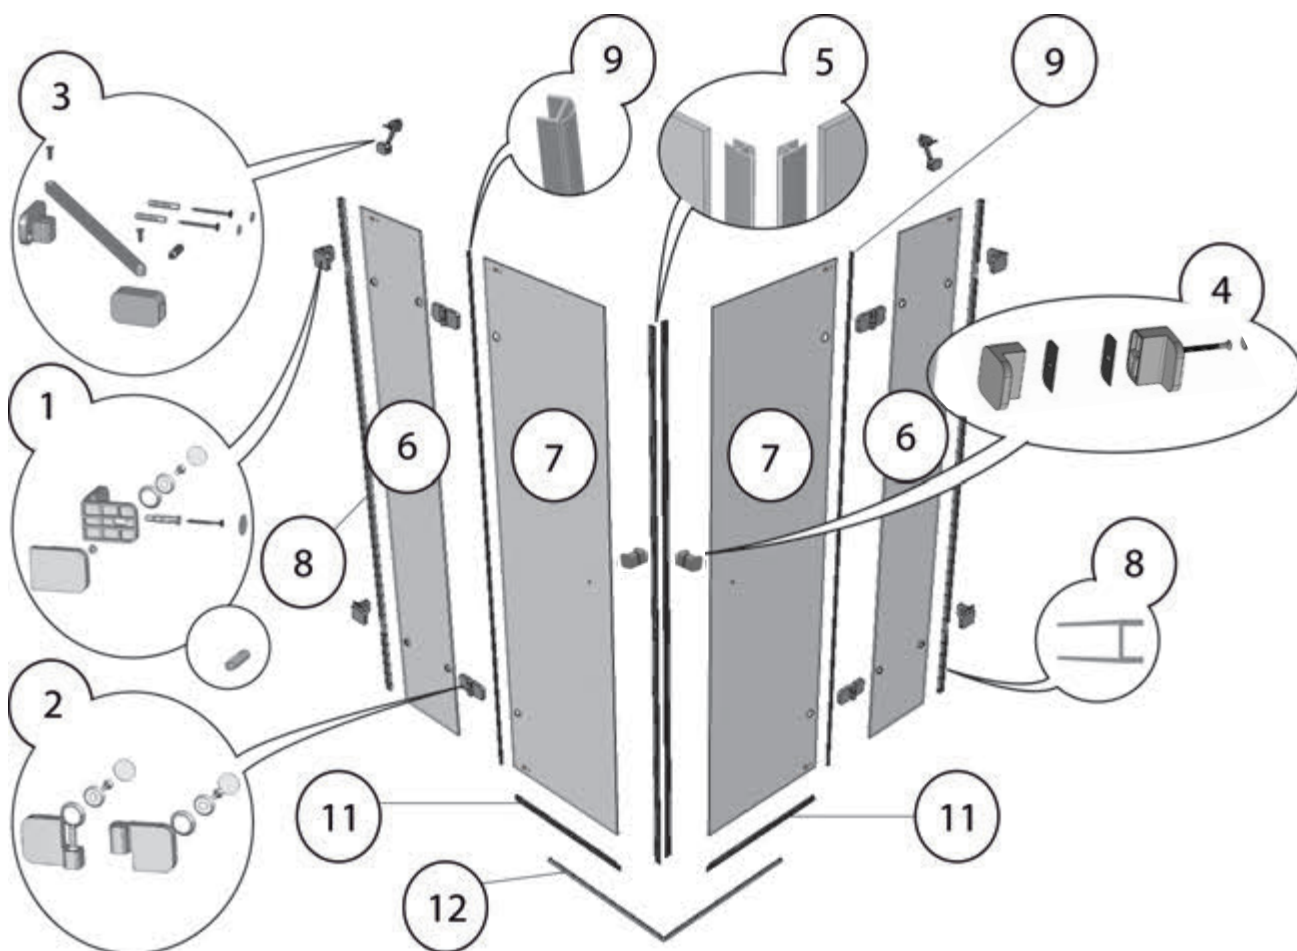

BSRV4

Č.	Náhradní díl název	BSRV4- 80	BSRV4- 90	BSRV4- 100
1	Úchyt Z-S komplet Brilliant Chrom	X3BR01S010A	X3BR01S010A	X3BR01S010A
2	Pant levý komplet Brilliant Chrom	X3BR02S01LA	X3BR02S01LA	X3BR02S01LA
	Pant pravý komplet Brilliant Chrom	X3BR02S01RA	X3BR02S01RA	X3BR02S01RA
3	Vzpěra krátká komplet Brilliant Chrom			X3BR05S010A
4	Madlo S02 komplet Brilliant Chrom	X3BR04S020A	X3BR04S020A	X3BR04S020A
5	Sada - magnetky BSKK4 komplet	D000000013	D000000013	D000000013
6	Sklo pevné stěny dveří PP			
	Sklo 8,0x1948x213 čiré BR-SR-PP-020	X4Z180J482130GP0		
	Sklo 8,0x1948x313 čiré BR-SR-PP-040		X4Z180J483130GP0	X4Z180J483130GP0
7	Sklo dveří D			
	Sklo 6,0x1918x537 čiré BR-SR-D-010	X4Z160J185370GD0	X4Z160J185370GD0	
	Sklo 6,0x1918x637 čiré BR-SR-D-020			X4Z160J186370GD0
8	Těsnění zeď - sklo dl.1948 mm	X3BR01005010	X3BR01005010	X3BR01005010
9	Těsnění sklo - sklo dl.1948 mm	X86400000050	X86400000050	X86400000050
10	Nosič magnetu			
11	Lišta s okap.GLASS G-PL-66-01 L dl.552 mm	X866000001L0	X866000001L0	
	Lišta s okap.GLASS G-PL-66-02 L dl.652 mm			X866000002L0
	Lišta s okap.GLASS G-PL-66-01 P dl.552 mm	X866000001P0	X866000001P0	
	Lišta s okap.GLASS G-PL-66-02 P dl.652 mm			X866000002P0
12	Prah.lišta BSRV4 BR-P-04-01 dl.593x593 mm	X3BRP04010A	X3BRP04010A	
	Prah.lišta BSRV4 BR-P-04-02 dl.693x693 mm			X3BRP04020A

Poznámky