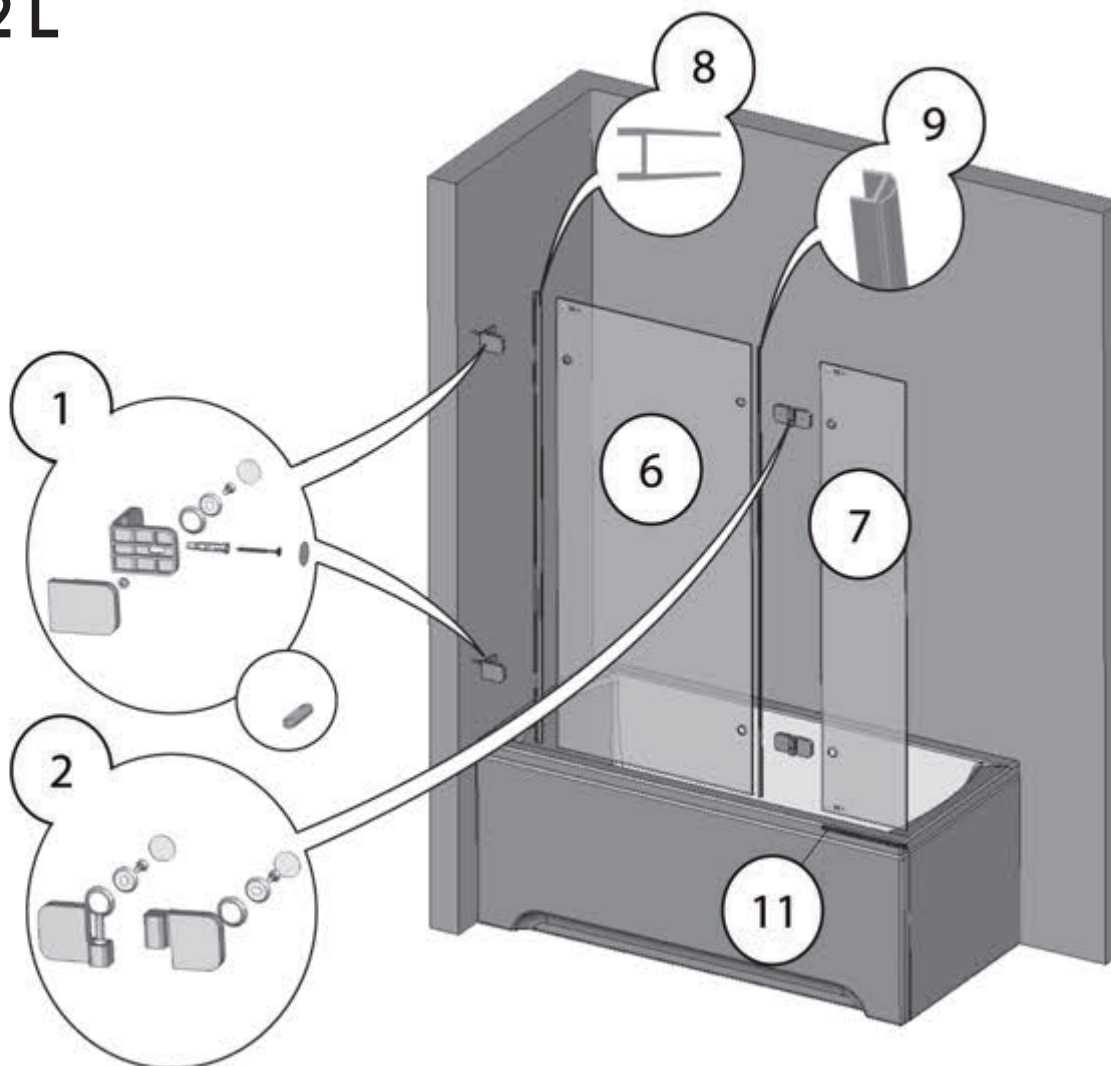

BVS2 L; BVS2 R

Č.	Náhradní díl název	BVS2 - 100L	BVS2 - 100R
1	Úchyt Z-S komplet Brilliant Chrom	X3BR01S010A	X3BR01S010A
2	Pant levý komplet Brilliant Chrom	X3BR02S01LA	
	Pant pravý komplet Brilliant Chrom		X3BR02S01RA
3	Vzpěra krátká komplet Brilliant Chrom		
4	Madlo komplet Brilliant Chrom		
5	Sada - magnetky BSD2 L/R komplet		
6	Sklo 8,0x1498x685 čiré BR-SR-PPV-010	X4Z180E986850GP0	X4Z180E986850GP0
	Sklo 8,0x1498x787 čiré BR-SR-PV1-010		
7	Sklo 6,0x1492x298 čiré BR-SR-DV-010	X4Z160E922980GD0	X4Z160E922980GD0
8	Těsnění Brilliant zedř-sklo dl.1498 mm	X3BR01005020	X3BR01005020
9	Těsnění GLASS sklo-sklo dl.1498 mm		
10	Nosič magnetu		
11	Těsnění GLASS sklo-sklo 135 dl.298 mm(okapnička)	X86300000200	X86300000200
12	Prahová lišta		

BVS2 L

Poznámky