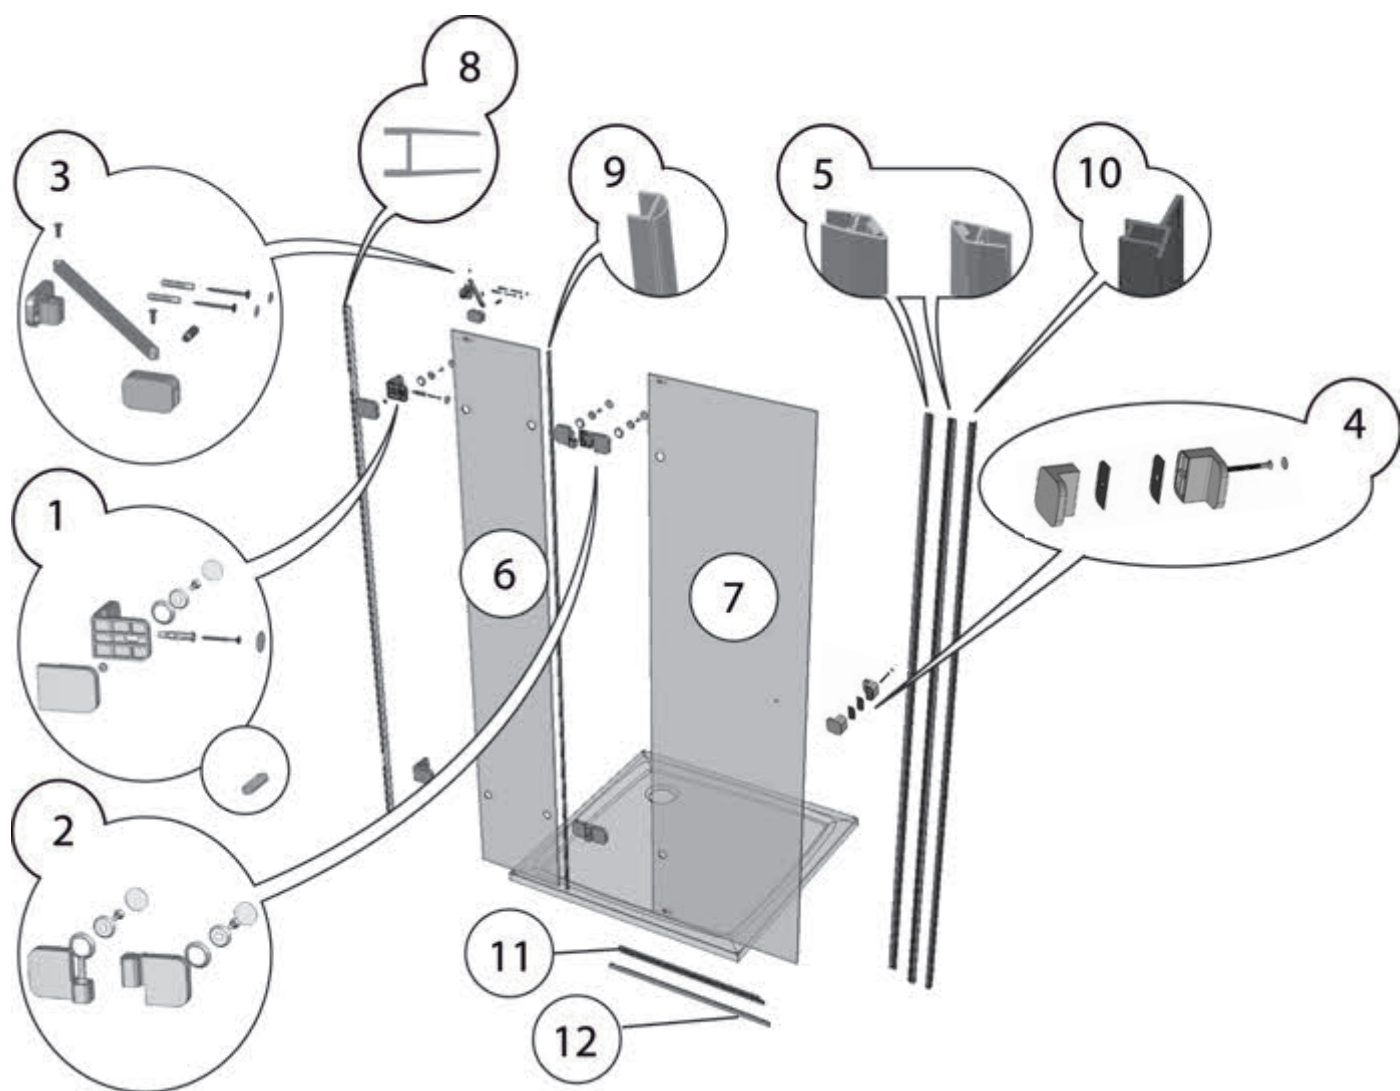

BSD2 L

Poznámky

BSD2 L

Č.	Náhradní díl	název	BSD2 - 80 A - L	BSD2 - 80 B - L	BSD2 - 90 A - L	BSD2 - 90 B - L	BSD2 - 100 A - L	BSD2 - 100 B - L
1	Úchyt Z-S komplet	Brilliant Chrom	X3BR01S010A	X3BR01S010A	X3BR01S010A	X3BR01S010A	X3BR01S010A	X3BR01S010A
2	Pant levý komplet	Brilliant Chrom	X3BR02S01LA	X3BR02S01LA	X3BR02S01LA	X3BR02S01LA	X3BR02S01LA	X3BR02S01LA
3	Vzpěra krátká komplet	Brilliant Chrom					X3BR05S010A	X3BR05S010A
4	Madlo S02 komplet	Brilliant Chrom	X3BR04S020A	X3BR04S020A	X3BR04S020A	X3BR04S020A	X3BR04S020A	X3BR04S020A
5	Sada - magnetky BSD2 L/R komplet		D000000010	D000000010	D000000010	D000000010	D000000010	D000000010
6	Sklo pevné stěny dveří PP							
	Sklo	8,0x1948x203 čiré BR-SR-PP-010	X4Z180J482030GP0					
	Sklo	8,0x1948x213 čiré BR-SR-PP-020		X4Z180J482130GP0				
	Sklo	8,0x1948x303 čiré BR-SR-PP-030			X4Z180J483030GP0		X4Z180J483030GP0	
	Sklo	8,0x1948x313 čiré BR-SR-PP-040				X4Z180J483130GP0		X4Z180J483130GP0
7	Sklo dveří D							
	Sklo	6,0x1918x537 čiré BR-SR-D-010	X4Z160J185370GD0	X4Z160J185370GD0	X4Z160J185370GD0	X4Z160J185370GD0		
	Sklo	6,0x1918x637 čiré BR-SR-D-020					X4Z160J186370GD0	X4Z160J186370GD0
8	Těsnění Brilliant	zed-sklo dl.1948 mm	X3BR01005010	X3BR01005010	X3BR01005010	X3BR01005010	X3BR01005010	X3BR01005010
9	Těsnění Brilliant	sklo-sklo dl.1948 mm	X86400000050	X86400000050	X86400000050	X86400000050	X86400000050	X86400000050
10	Nosič magnetu BSD2 17228/04	Bright 1950	XVH22804U1950	XVH22804U1950	XVH22804U1950	XVH22804U1950	XVH22804U1950	XVH22804U1950
11	Lišta s okap.GLASS G-PL-66-01L	(dl.552 mm)	X866000001L0	X866000001L0	X866000001L0	X866000001L0		
	Lišta s okap.GLASS G-PL-66-02L	(dl.652 mm)					X866000002L0	X866000002L0
12	Prah.lišta BSD2 č.v.BR-P-01-01L	chrom(dl.610mm)	X3BRP0101LA	X3BRP0101LA	X3BRP0101LA	X3BRP0101LA		
	Prah.lišta BSD2 č.v.BR-P-01-02L	chrom(dl.710mm)					X3BRP0102LA	X3BRP0102LA

BSD2 R