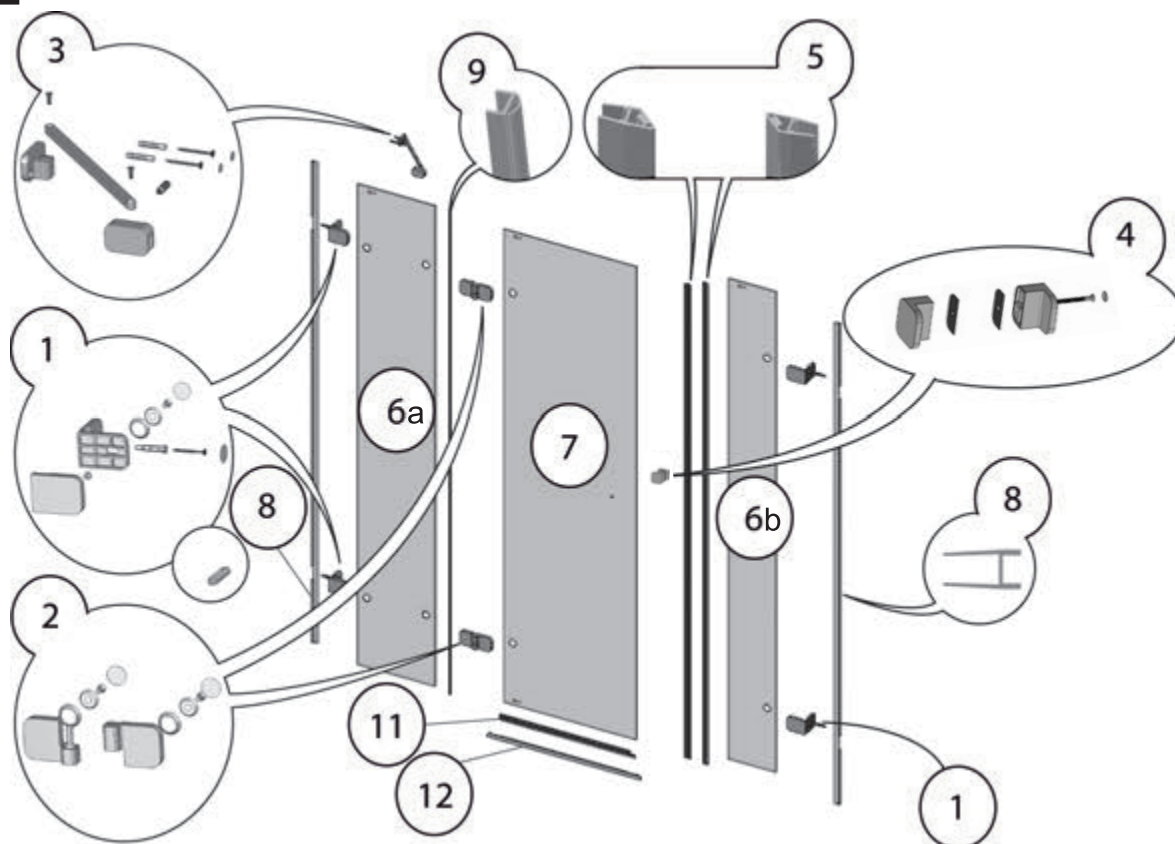

BSD3 L

Poznámky