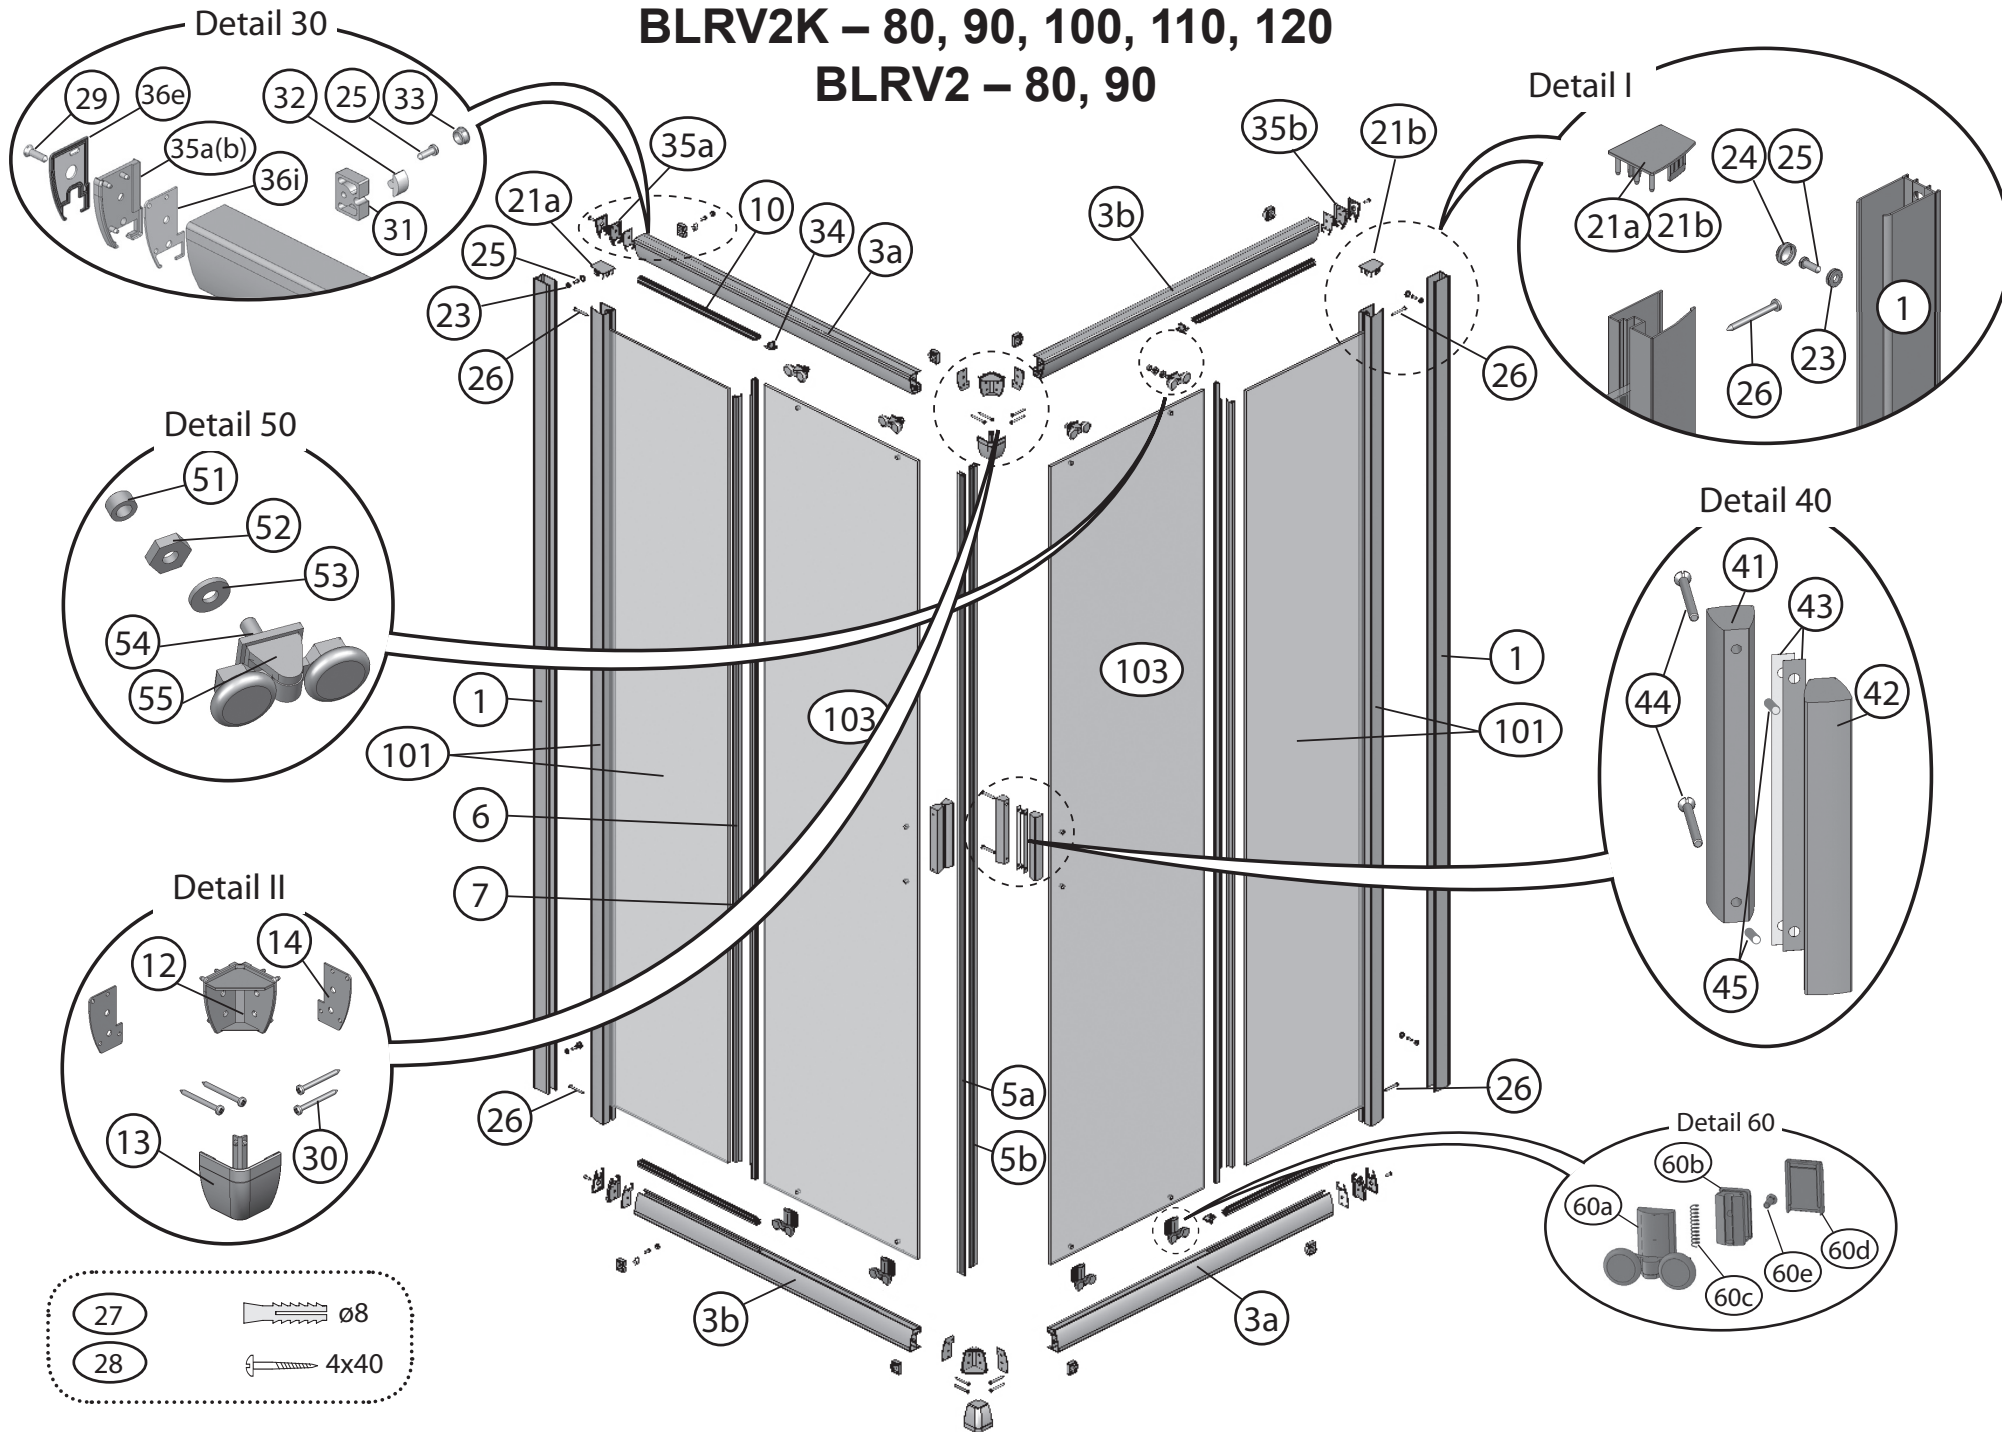


BLIX

Katalog dílů

Platnost od 01/2014

RAVAK[®]

BLRV2K – 80, 90, 100, 110, 120

BLRV2 – 80, 90

	BLRV2 – 80, 90 BLRV2K – 80, 90, 100, 110, 120	BLRV2	BLRV2K						
Číslo dílu:	Název:	Množství [ks]:		Rozměr [mm]:	Pro výrobek:	SIČ bílá:	SIČ satin:	SIČ bright:	Obrázek:
1	Ustavovací profil	2	1	1900	80-120	XV99790111900	XV997901X1900	XV997901U1900	
3a	Vodící profil L	2	1	690	80	XV99750510690	XV997505X0690	XV997505U0690	
3b	Vodící profil R	2	1	690	80	XV99750610690	XV997506X0690	XV997506U0690	
3a	Vodící profil L	2	1	790	90	XV99750710790	XV997507X0790	XV997507U0790	
3b	Vodící profil R	2	1	790	90	XV99750810790	XV997508X0790	XV997508U0790	
3a	Vodící profil L	2	1	890	100	XV99752310890	XV997523X0890	XV997523U0890	
3b	Vodící profil R	2	1	890	100	XV99752410890	XV997524X0890	XV997524U0890	
3a	Vodící profil L	2	1	990	110	XV99752510990	XV997525X0990	XV997525U0990	
3b	Vodící profil R	2	1	990	110	XV99752610990	XV997526X0990	XV997526U0990	
3a	Vodící profil L	2	1	1090	120	XV99752711090	XV997527X1090	XV997527U1090	
3b	Vodící profil R	2	1	1090	120	XV99752811090	XV997528X1090	XV997528U1090	
5a	Magnetický profil šikmý	1	1	1864	80-120	X6C124700180	X6C124700180	X6C124700180	
5b	Magnetický profil šikmý								
6	Těsnící lišta pevné stěny BLRV2 dl.1804 mm	2	1	1804	80-120	X8BLPL149010	X8BLPL149010	X8BLPL149010	
7	Těsnící lišta dveří BLRV2 dl.1864 mm	2	1	1864	80-120	X8BLPL150020	X8BLPL150020	X8BLPL150020	
10	Vodorovný zasklívací profil dl. 292 mm	4	2	292	80	X8BLPL147030	X8BLPL147030	X8BLPL147030	
10	Vodorovný zasklívací profil dl. 342 mm	4	2	342	90	X8BLPL147040	X8BLPL147040	X8BLPL147040	
10	Vodorovný zasklívací profil dl. 395 mm	4	2	395	100	X8BLPL147050	X8BLPL147050	X8BLPL147050	
10	Vodorovný zasklívací profil dl. 495 mm	4	2	495	110	X8BLPL147070	X8BLPL147070	X8BLPL147070	
10	Vodorovný zasklívací profil dl. 595 mm	4	2	595	120	X8BLPL147019	X8BLPL147019	X8BLPL147019	