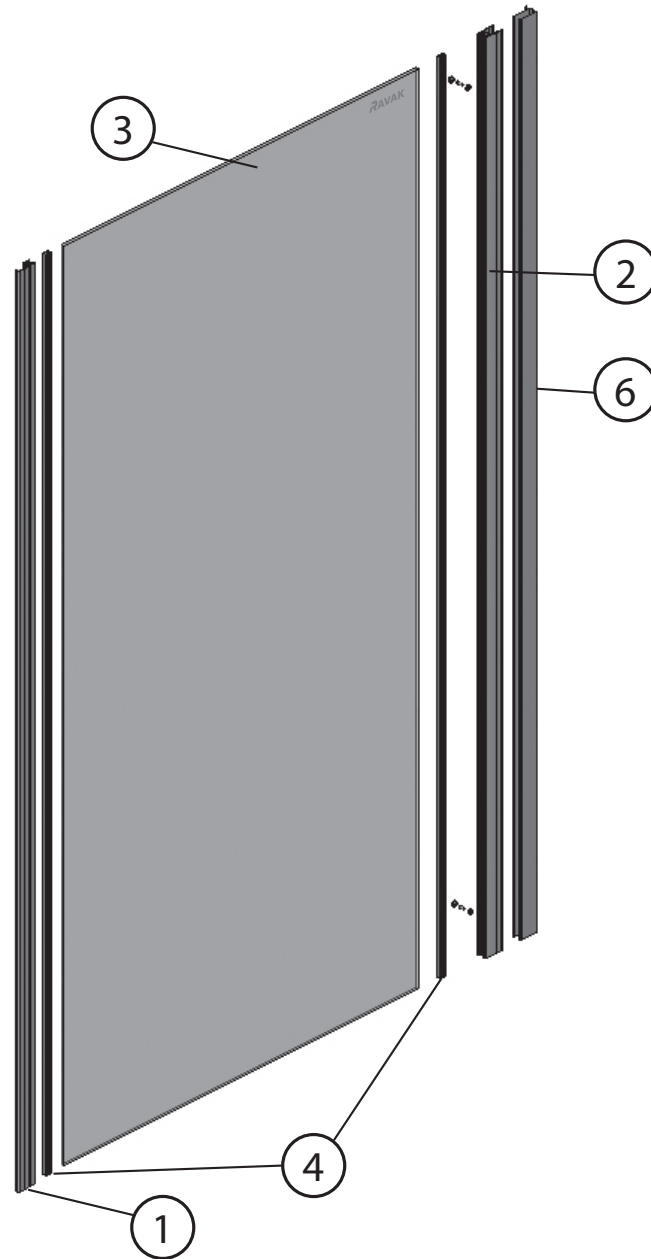

BLPS – 80, 90, 100

BLPS – 80, 90, 100								
Číslo dílu:	Název:	Množství [ks]:	Rozměr [mm]:	Pro výrobek:	SIČ bílá:	SIČ satin:	SIČ bright:	Obrázek:
1	Rohový profil PS 9980.01	1	1900	BLPS-80/90/100	XV99800111900	XV998001X1900	XV998001U1900	
2	Svislý profil PS 9982.01	1	1900	BLPS-80/90/100	XV99820111900	XV998201X1900	XV998201U1900	
3	Sklo PS rovné (bez děr) BL-SR-PS-001	1 pro PS - 80	697	BLPS-80	X4Z160J006970BS0-TRANSPARENT / X4G160J006970BS0-GRAPE			
3	Sklo PS rovné (bez děr) BL-SR-PS-002	1 pro PS - 90	797	BLPS-90	X4Z160J007970BS0-TRANSPARENT / X4G160J007970BS0-GRAPE			
3	Sklo PS rovné (bez děr) BL-SR-PS-003	1 pro PS - 100	897	BLPS-100	X4Z160J008970BS0-TRANSPARENT / X4G160J008970BS0-GRAPE			
4	Zasklívací profil	2	1900	BLPS-80/90/100	X8B100000000			
6	Ustavovací profil PS 9984.01	1	1900	BLPS-80/90/100	XV99840111900	XV998401X1900	XV998401U1900