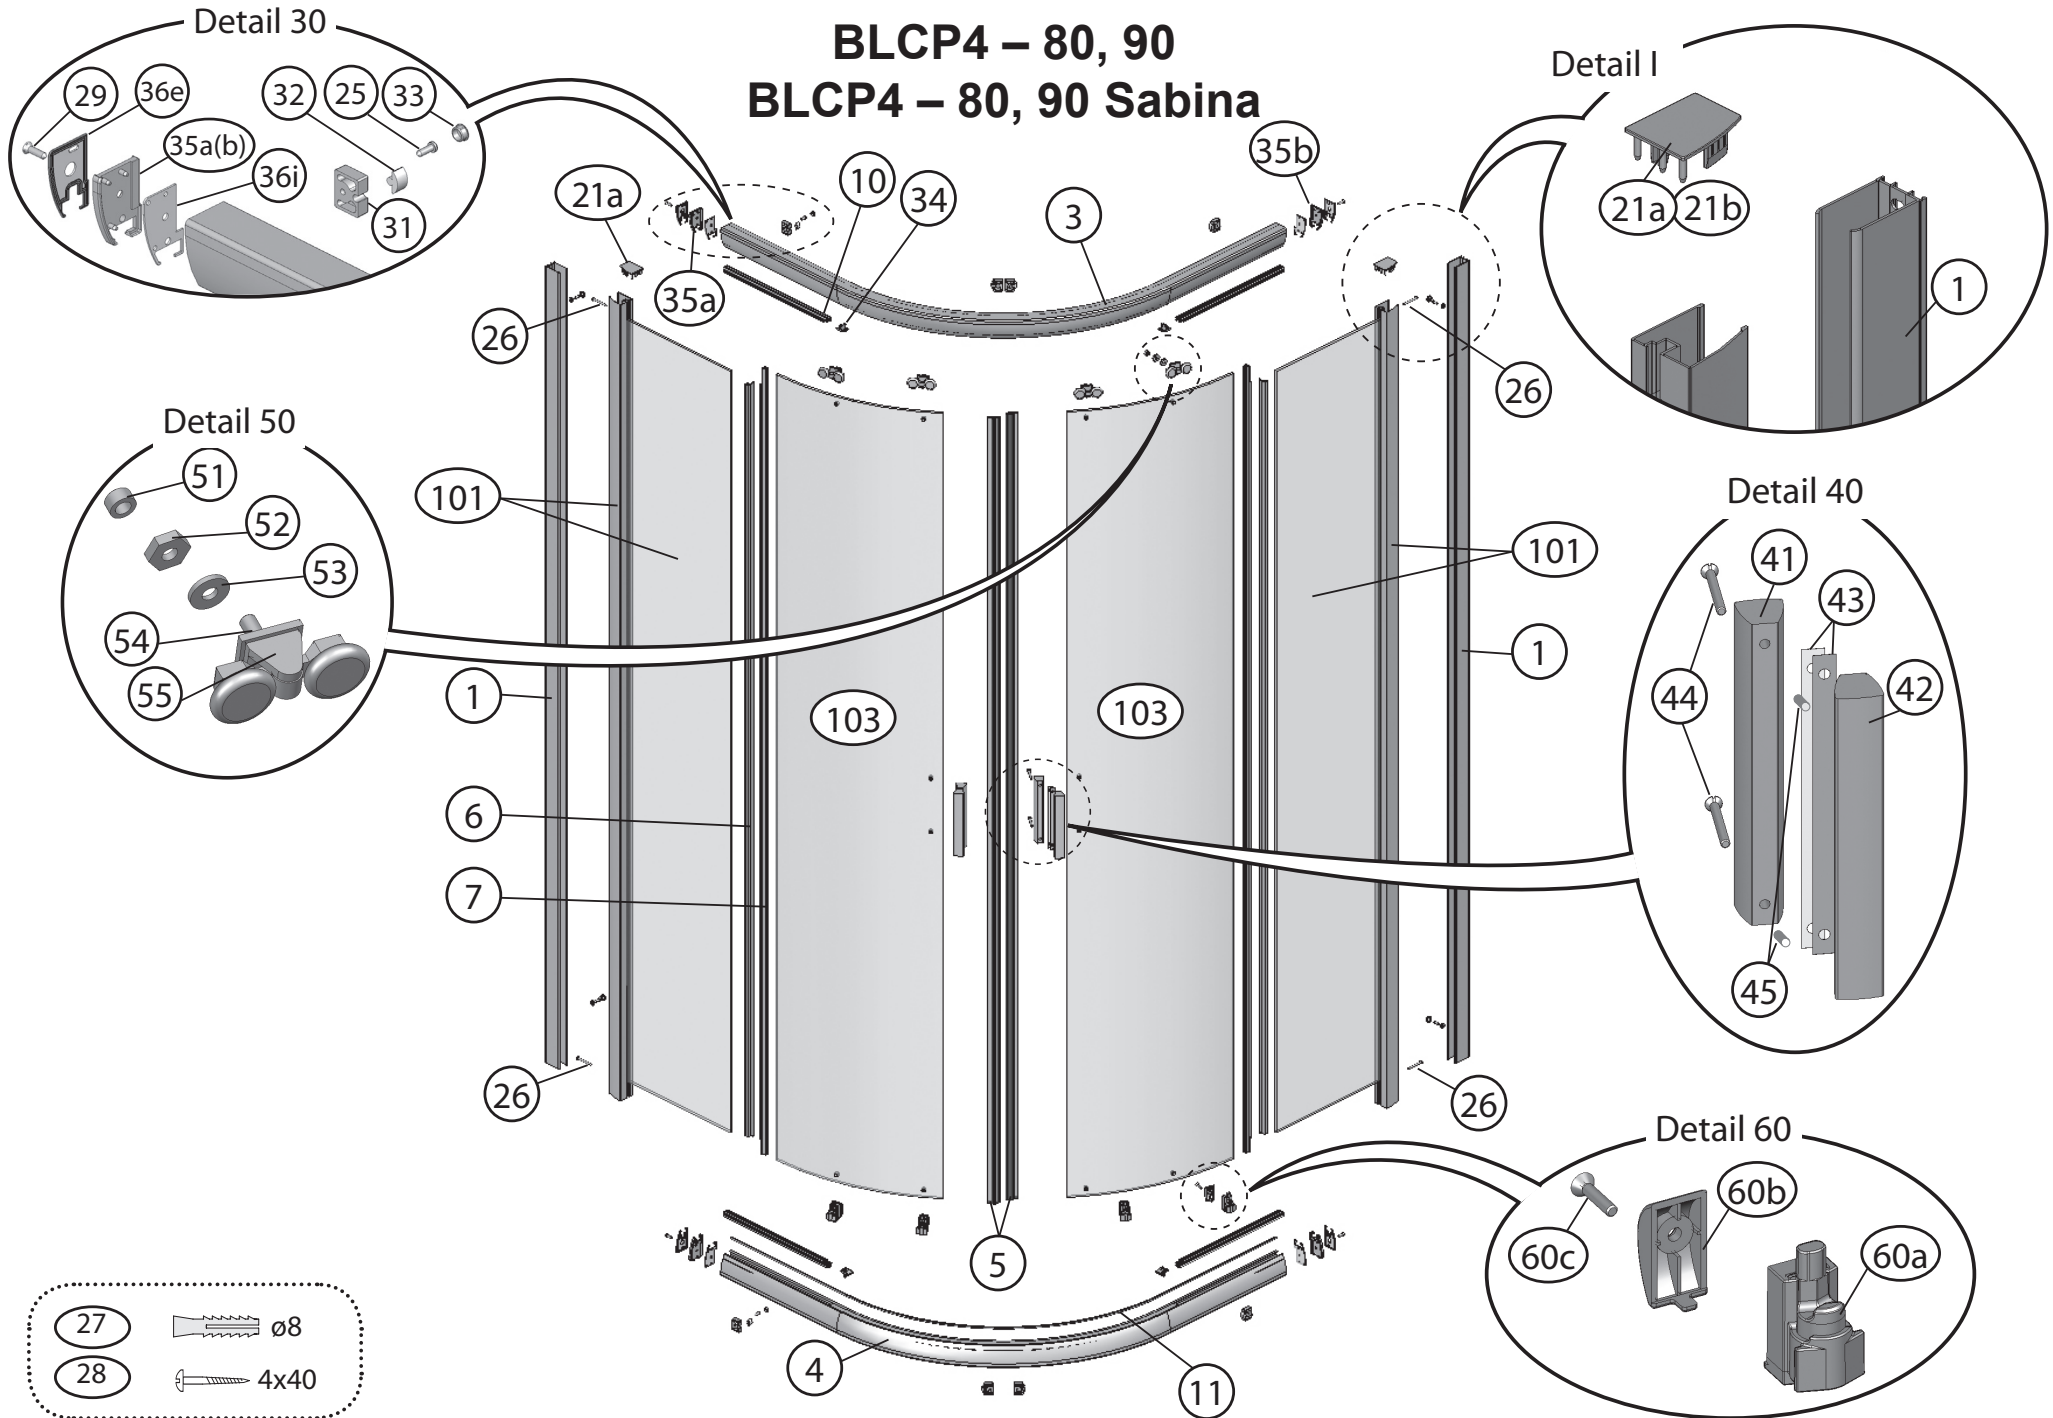

BLCP4 – 80, 90 BLCP4 – 80, 90 Sabina

	BLCP4 – 80/90, BLCP4 – 80/90 Sabina							
Číslo dílu:	Název:	Množství [ks]:	Rozměr [mm]:	Pro výrobek:	SIČ bílá:	SIČ satin:	SIČ bright:	Obrázek:
1	Ustavovací profil	2	1900	80/90	XV99790111900	XV997901X1900	XV997901U1900	
1	Ustavovací profil	2	1750	80/90 SABINA	XV99790211750	XV997902X1750	XV997902U1750	
3	Vodící profil horní	1	1245	80, 80 SABINA	XV99750311245	XV997503X1245	XV997503U1245	
3	Vodící profil horní	1	1445	90, 90 SABINA	XV99750411445	XV997504X1445	XV997504U1445	
4	Vodící profil spodní	1	1245	80, 80 SABINA	XV99760311245	XV997603X1245	XV997603U1245	
4	Vodící profil spodní	1	1445	90, 90 SABINA	XV99760411445	XV997604X1445	XV997604U1445	
5	Magnetický profil šikmý	2	1876	80/90	X6C124700150	X6C124700150	X6C124700150	
5	Magnetický profil šikmý	2	1726	80/90 SABINA	X6C124700190	X6C124700190	X6C124700190	
6	Těsnící lišta pevné stěny BLCP4 dl.1804 mm	2	1804	80/90	X8BLPL148010	X8BLPL148010	X8BLPL148010	
6	Těsnící lišta pevné stěny BLCP4 SABINA	2	1654	80/90 SABINA	X8BLPL148030	X8BLPL148030	X8BLPL148030	
7	Těsnící lišta dveří BLCP4 dl.1876 mm	2	1876	80/90	X8BLPL148020	X8BLPL148020	X8BLPL148020	
7	Těsnící lišta dveří BLCP4 SABINA	2	1726	80/90 SABINA	X8BLPL148040	X8BLPL148040	X8BLPL148040	
10	Vodorovný zasklívací profil dl. 252 mm	4	252	80, 80 SABINA	X8BLPL147010	X8BLPL147010	X8BLPL147010	
10	Vodorovný zasklívací profil dl. 304 mm	4	304	90, 90 SABINA	X8BLPL147020	X8BLPL147020	X8BLPL147020	
11	Plastový vodící profil 68	1	1400	80, 80 SABINA	X86800000000	X86800000000	X86800000000	
11	Plastový vodící profil 68	1	1600	90, 90 SABINA	X86800000000	X86800000000	X86800000000	
21a	Krytka svislého profilu L	1		80/90, 80/90 SABINA	X8BLPL142A0A	X8BLPL142A0A	X8BLPL142A0A	
21b	Krytka svislého profilu R	1		80/90, 80/90 SABINA	X8BLPL142B0A	X8BLPL142B0A	X8BLPL142B0A	
23	Podložka krytky šroubu	4	ø10x4	80/90, 80/90 SABINA	X8BLPL157000	X8BLPL157000	X8BLPL157000	
24	Krytka šroubu	4	ø12x5,5	80/90, 80/90 SABINA	X8BLPL15600A	X8BLPL15600A	X8BLPL15600A	
25	Šroub samořezný 3,5x13	4 + 8	ø3,5x13	80/90, 80/90 SABINA	X97981035130	X97981035130	X97981035130