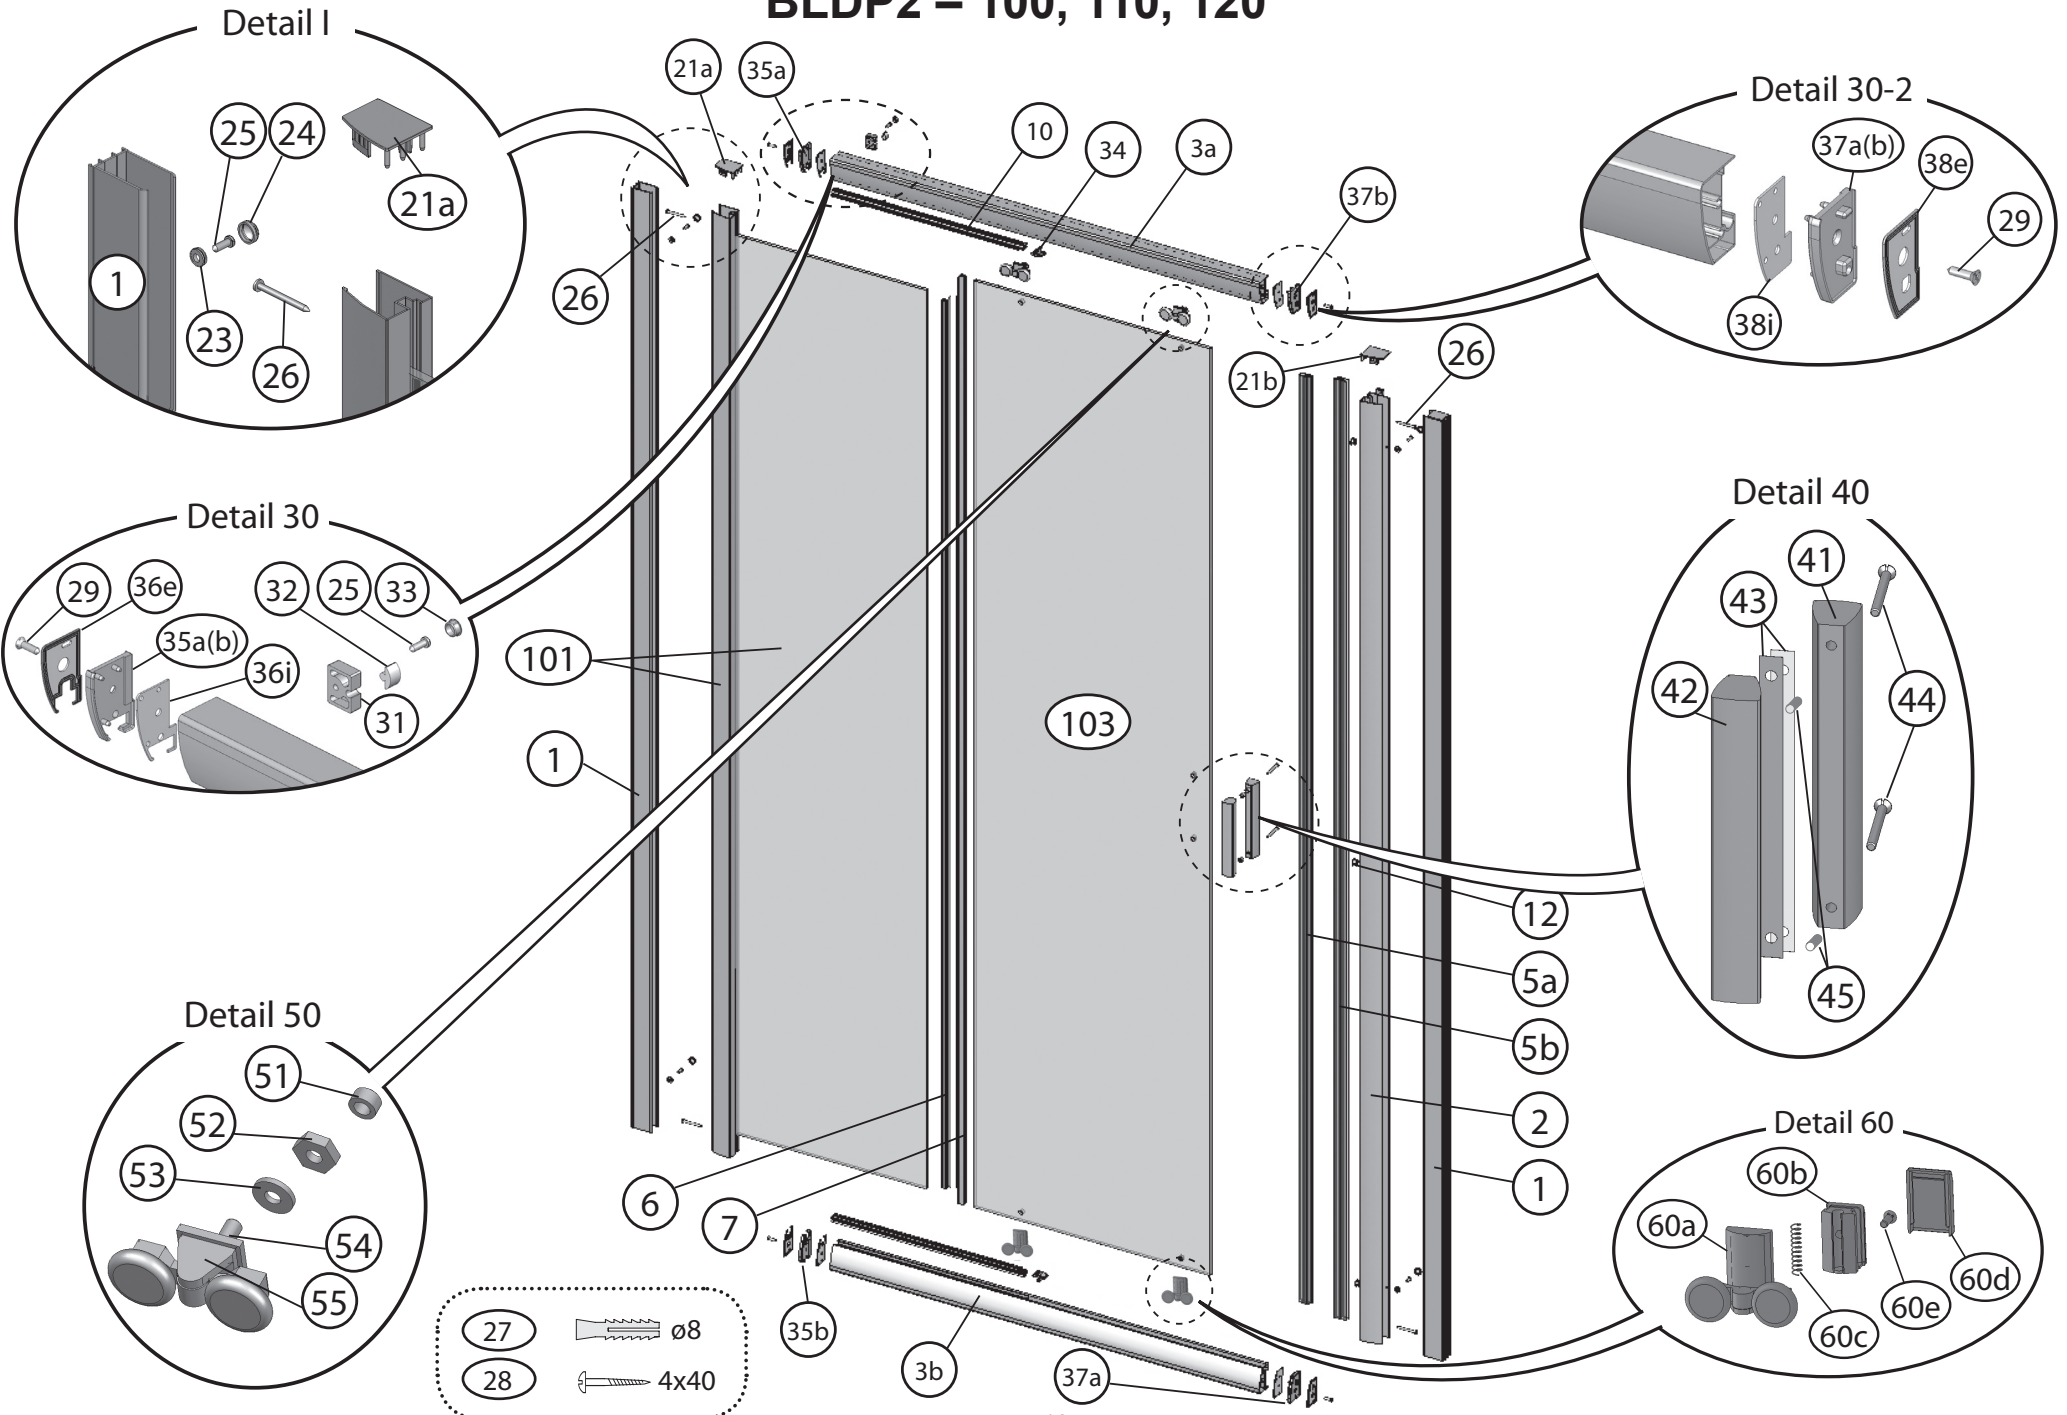

BLDP2 – 100, 110, 120

	BLDP2 – 100, 110, 120							
Číslo dílu:	Název:	Množství [ks]:	Rozměr [mm]:	Pro výrobek:	SIČ bílá:	SIČ satin:	SIČ bright:	Obrázek:
1	Ustavovací profil	2	1900	100/110/120	XV99790111900	XV997901X1900	XV997901U1900	
2	Svislý profil D2	1	1900	100/110/120	XV99780111900	XV997801X1900	XV997801U1900	
3a	Vodící profil L	1	868	100	XV99750910868	XV997509X0868	XV997509U0868	
3b	Vodící profil R	1	868	100	XV99751010868	XV997510X0868	XV997510U0868	
3a	Vodící profil L	1	968	110	XV99751110968	XV997511X0968	XV997511U0968	
3b	Vodící profil R	1	968	110	XV99751210968	XV997512X0968	XV997512U0968	
3a	Vodící profil L	1	1068	120	XV99751311068	XV997513X1068	XV997513U1068	
3b	Vodící profil R	1	1068	120	XV99751411068	XV997514X1068	XV997514U1068	
5a	Magnetický profil šikmý	1 > pár	1864	100/110/120	X6C124700180	X6C124700180	X6C124700180	
5b	Magnetický profil šikmý		1900	100/110/120	X6C124700160	X6C124700160	X6C124700160	
6	Těsnící lišta pevné stěny	2	1804	100/110/120	X8BLPL149010	X8BLPL149010	X8BLPL149010	
7	Těsnící lišta dveří	2	1864	100/110/120	X8BLPL150020	X8BLPL150020	X8BLPL150020	
10	Vodorovný zasklívací profil	2	395	100	X8BLPL147050	X8BLPL147050	X8BLPL147050	
10	Vodorovný zasklívací profil	2	445	110	X8BLPL147060	X8BLPL147060	X8BLPL147060	
10	Vodorovný zasklívací profil	2	495	120	X8BLPL147070	X8BLPL147070	X8BLPL147070	
12	Záslepka 13/10x6,7 bílá / šedá	3		100/110/120	X80001100100	X80001100100	X80001100100	
21a	Krytka svislého profilu L	1		100/110/120	X8BLPL142A0A	X8BLPL142A0A	X8BLPL142A0A	
21b	Krytka svislého profilu R	1		100/110/120	X8BLPL142B0A	X8BLPL142B0A	X8BLPL142B0A	
23	Podložka krytky šroubu	4	ø10x4	100/110/120	X8BLPL157000	X8BLPL157000	X8BLPL157000	
24	Krytka šroubu	4	ø12x5,5	100/110/120	X8BLPL15600A	X8BLPL15600A	X8BLPL15600A	
25	Šroub samořezný 3,5x13	4+2	ø3,5x13	100/110/120	X97981035130	X97981035130	X97981035130