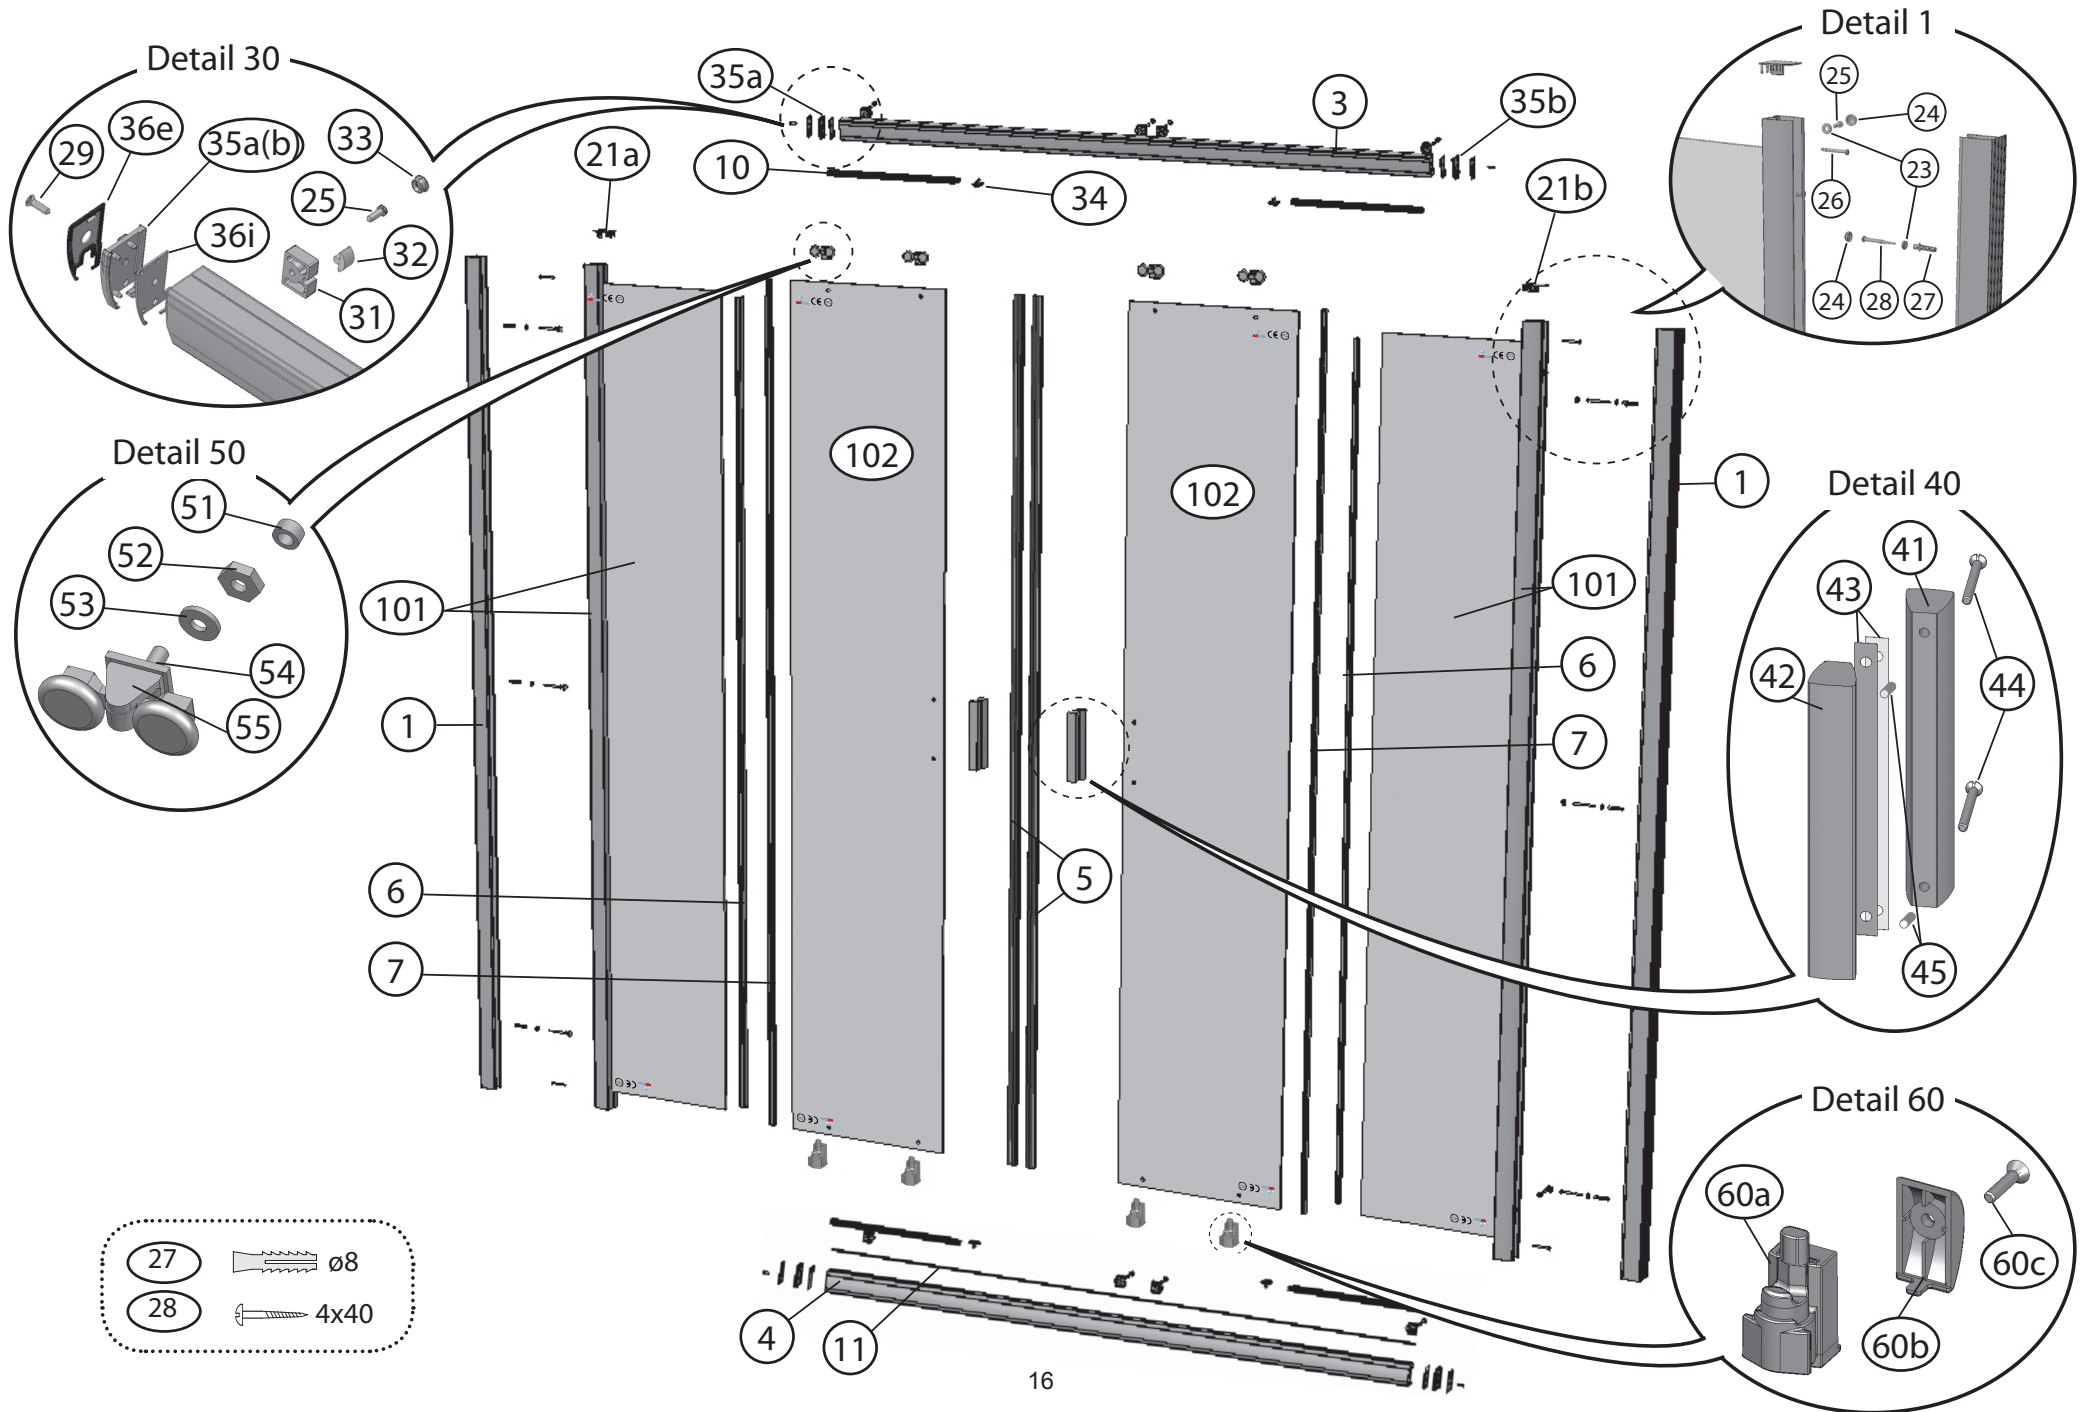

BLDP4 – 120, 130, 140, 150, 160, 170, 180, 190, 200

BLDP4-120-200								
Číslo dílu:	Název:	Množství [ks]:	Rozměr [mm]:	Pro výrobek:	SIČ bílá:	SIČ satin:	SIČ bright:	Obrázek:
1	Ustavovací profil	2	1900	120-200	XV99790111900	XV997901X1900	XV997901U1900	
3	Vodící profil horní	1	1068	120	XV99752911068	XV997529X1068	XV997529U1068	
3	Vodící profil horní	1	1168	130	XV99753011168	XV997530X1168	XV997530U1168	
3	Vodící profil horní	1	1268	140	XV99753111268	XV997531X1268	XV997531U1268	
3	Vodící profil horní	1	1368	150	XV99753211368	XV997532X1368	XV997532U1368	
3	Vodící profil horní	1	1468	160	XV99753311468	XV997533X1468	XV997533U1468	
3	Vodící profil horní	1	1568	170	XV99753411568	XV997534X1568	XV997534U1568	
3	Vodící profil horní	1	1668	180	XV99753511668	XV997535X1668	XV997535U1668	
3	Vodící profil horní	1	1768	190	XV99753611768	XV997536X1768	XV997536U1768	
3	Vodící profil horní	1	1868	200	XV99753711868	XV997537X1868	XV997537U1868	
4	Vodící profil spodní	1	1068	120	XV99762911068	XV997629X1068	XV997629U1068	
4	Vodící profil spodní	1	1168	130	XV99763011168	XV997630X1168	XV997630U1168	
4	Vodící profil spodní	1	1268	140	XV99763111268	XV997631X1268	XV997631U1268	
4	Vodící profil spodní	1	1368	150	XV99763211368	XV997632X1368	XV997632U1368	
4	Vodící profil spodní	1	1468	160	XV99763311468	XV997633X1468	XV997633U1468	
4	Vodící profil spodní	1	1568	170	XV99763411568	XV997634X1568	XV997634U1568	
4	Vodící profil spodní	1	1668	180	XV99763511668	XV997635X1668	XV997635U1668	
4	Vodící profil spodní	1	1768	190	XV99763611768	XV997636X1768	XV997636U1768	
4	Vodící profil spodní	1	1868	200	XV99763711868	XV997637X1868	XV997637U1868