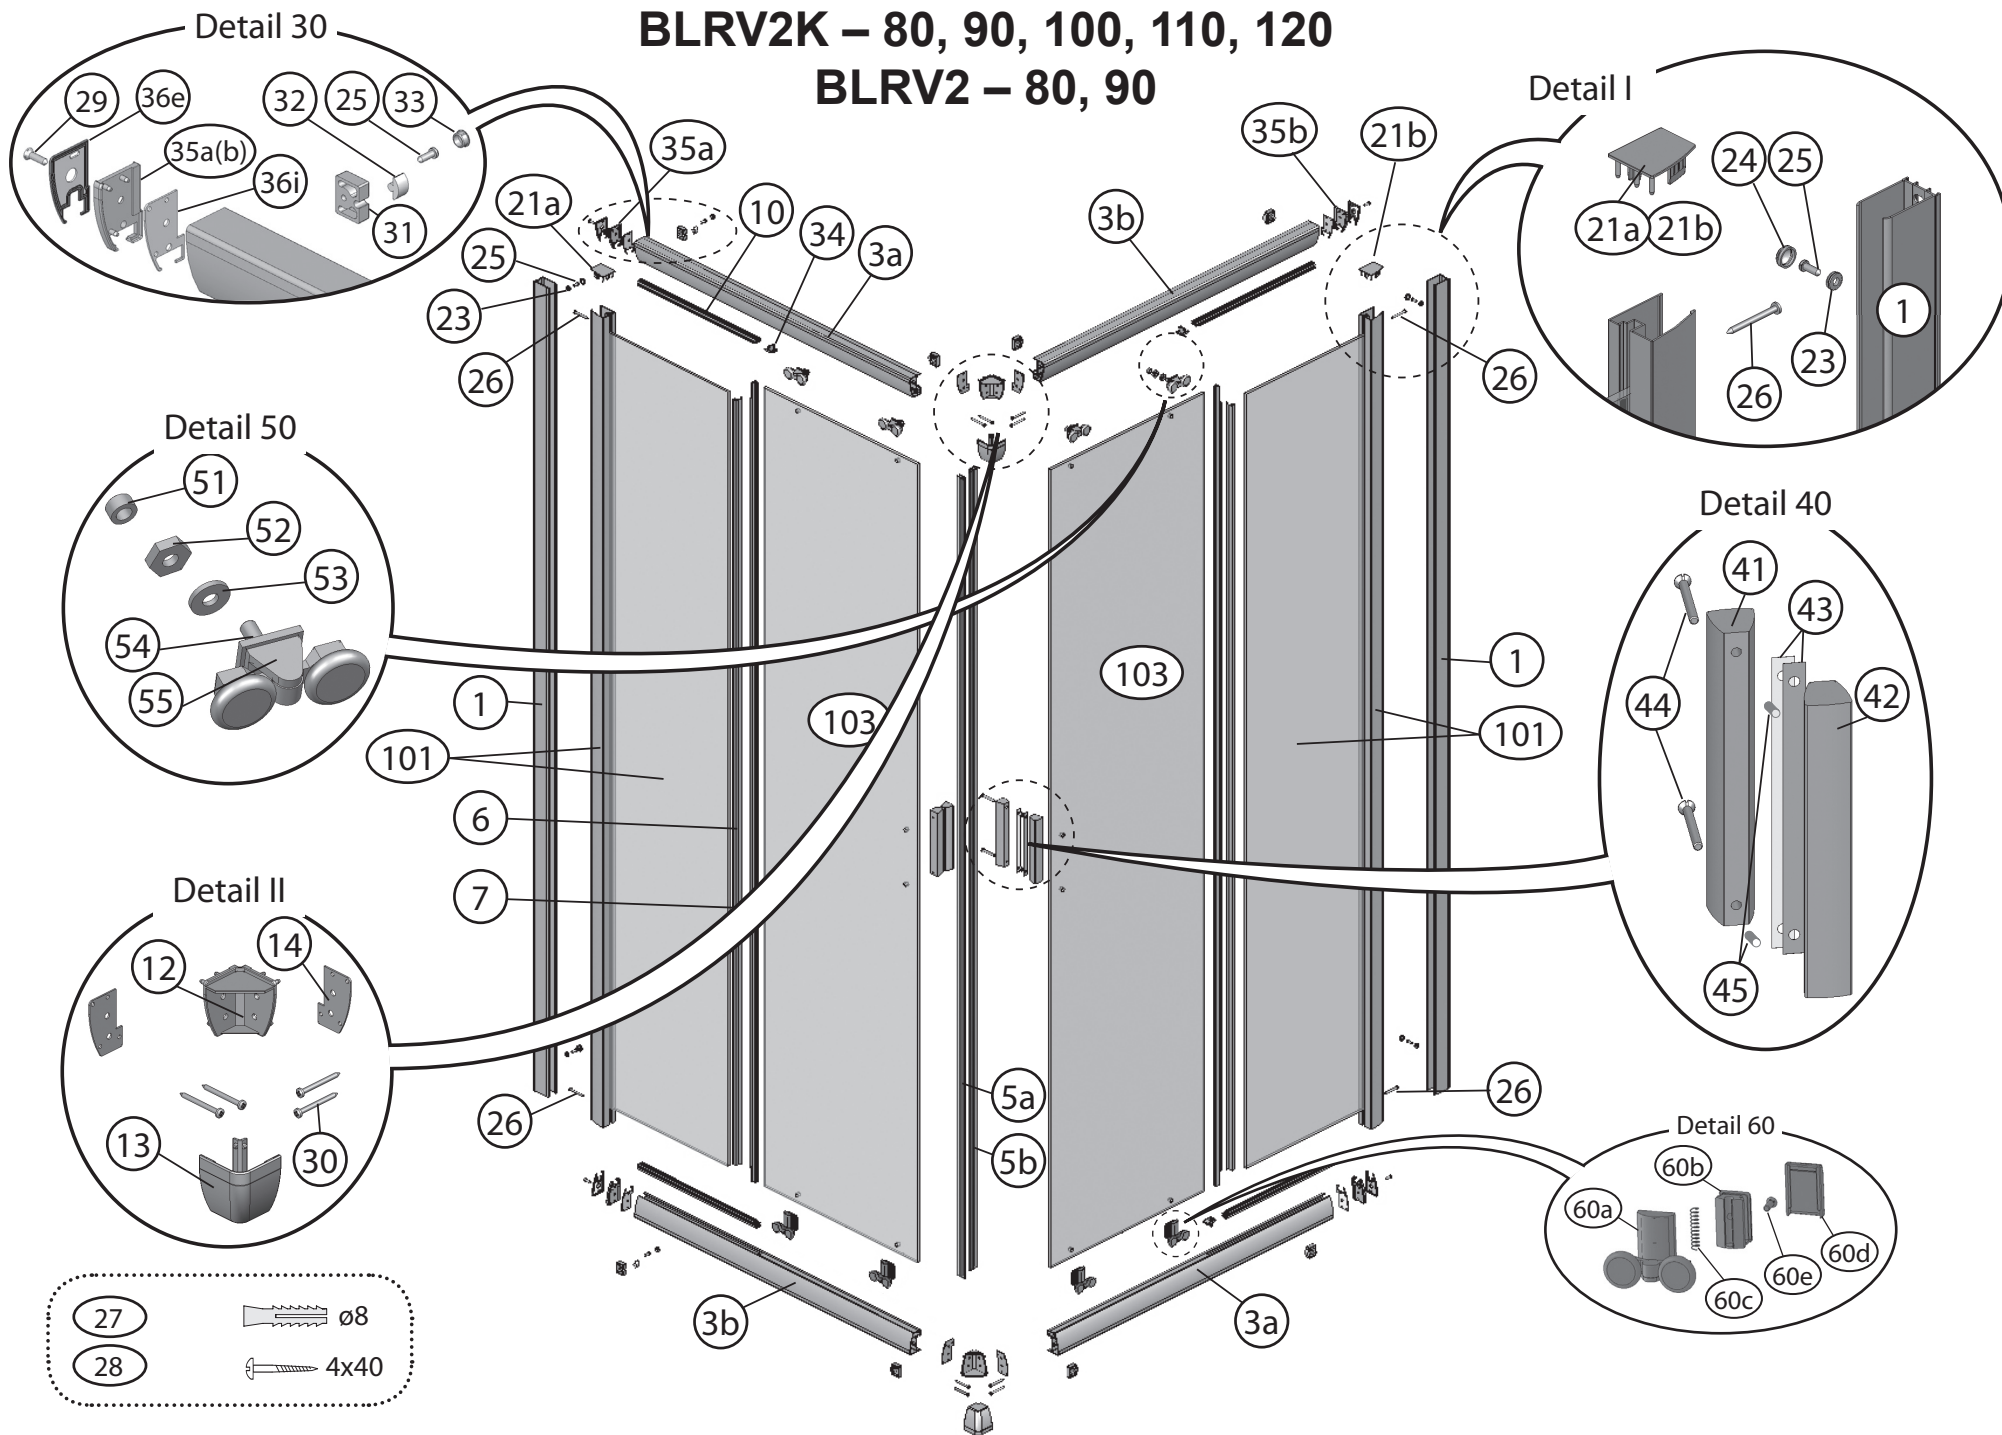

## BLRV2 – 80, 90

	<b>BLRV2 – 80, 90 BLRV2K – 80, 90, 100, 110, 120</b>	<b>BLRV2</b>	<b>BLRV2K</b>						
<b>Číslo dílu:</b>	<b>Název:</b>	<b>Množství [ks]:</b>		<b>Rozměr [mm]:</b>	<b>Pro výrobek:</b>	<b>SIČ bílá:</b>	<b>SIČ satin:</b>	<b>SIČ bright:</b>	<b>Obrázek:</b>
1	Ustavovací profil	2	1	1900	80-120	XV99790111900	XV997901X1900	XV997901U1900	
3a	Vodící profil L	2	1	690	80	XV99750510690	XV997505X0690	XV997505U0690	
3b	Vodící profil R	2	1	690	80	XV99750610690	XV997506X0690	XV997506U0690	
3a	Vodící profil L	2	1	790	90	XV99750710790	XV997507X0790	XV997507U0790	
3b	Vodící profil R	2	1	790	90	XV99750810790	XV997508X0790	XV997508U0790	
3a	Vodící profil L	2	1	890	100	XV99752310890	XV997523X0890	XV997523U0890	
3b	Vodící profil R	2	1	890	100	XV99752410890	XV997524X0890	XV997524U0890	
3a	Vodící profil L	2	1	990	110	XV99752510990	XV997525X0990	XV997525U0990	
3b	Vodící profil R	2	1	990	110	XV99752610990	XV997526X0990	XV997526U0990	
3a	Vodící profil L	2	1	1090	120	XV99752711090	XV997527X1090	XV997527U1090	
3b	Vodící profil R	2	1	1090	120	XV99752811090	XV997528X1090	XV997528U1090	
5a	Magnetický profil šikmý	1	1	1864	80-120	X6C124700180	X6C124700180	X6C124700180	
5b	Magnetický profil šikmý								
6	Těsnící lišta pevné stěny BLRV2 dl.1804 mm	2	1	1804	80-120	X8BLPL149010	X8BLPL149010	X8BLPL149010	
7	Těsnící lišta dveří BLRV2 dl.1864 mm	2	1	1864	80-120	X8BLPL150020	X8BLPL150020	X8BLPL150020	
10	Vodorovný zasklívací profil dl. 292 mm	4	2	292	80	X8BLPL147030	X8BLPL147030	X8BLPL147030	
10	Vodorovný zasklívací profil dl. 342 mm	4	2	342	90	X8BLPL147040	X8BLPL147040	X8BLPL147040	
10	Vodorovný zasklívací profil dl. 395 mm	4	2	395	100	X8BLPL147050	X8BLPL147050	X8BLPL147050	
10	Vodorovný zasklívací profil dl. 495 mm	4	2	495	110	X8BLPL147070	X8BLPL147070	X8BLPL147070	
10	Vodorovný zasklívací profil dl. 595 mm	4	2	595	120	X8BLPL147019	X8BLPL147019	X8BLPL147019	