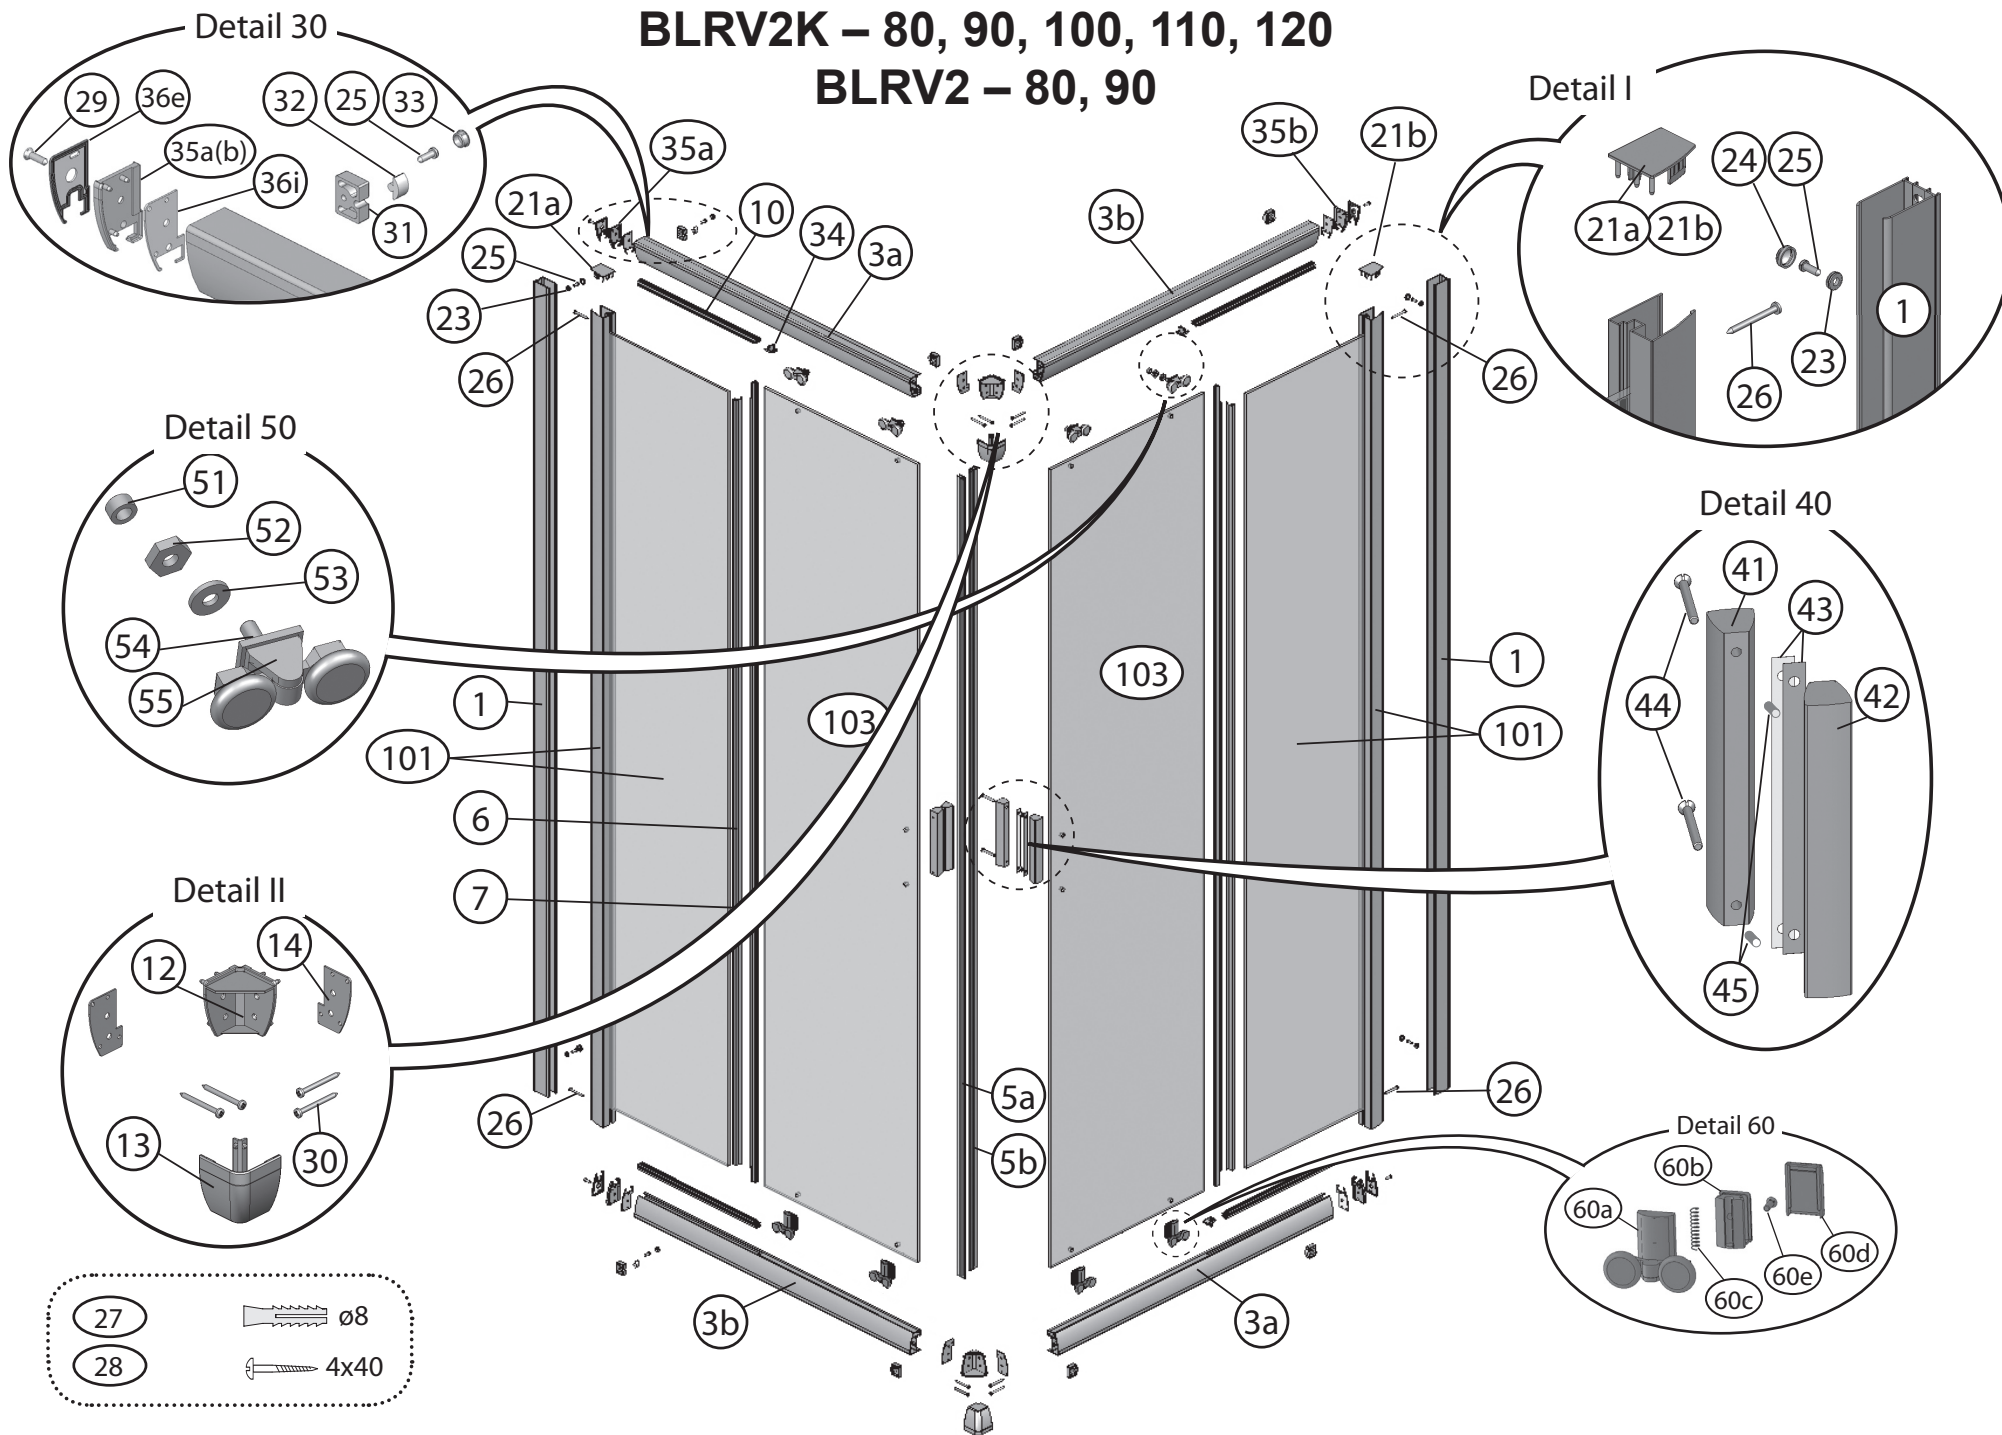

## BLRV2 – 80, 90

- 27  ø8
- 28  4x40

	<b>BLRV2 – 80, 90 BLRV2K – 80, 90, 100, 110, 120</b>	<b>BLRV2</b>	<b>BLRV2K</b>						
<b>Číslo dílu:</b>	<b>Název:</b>	<b>Množství [ks]:</b>		<b>Rozměr [mm]:</b>	<b>Pro výrobek:</b>	<b>SIČ bílá:</b>	<b>SIČ satin:</b>	<b>SIČ bright:</b>	<b>Obrázek:</b>
1	Ustavovací profil	2	1	1900	80-120	XV99790111900	XV997901X1900	XV997901U1900	
3a	Vodící profil L	2	1	690	80	XV99750510690	XV997505X0690	XV997505U0690	
3b	Vodící profil R	2	1	690	80	XV99750610690	XV997506X0690	XV997506U0690	
3a	Vodící profil L	2	1	790	90	XV99750710790	XV997507X0790	XV997507U0790	
3b	Vodící profil R	2	1	790	90	XV99750810790	XV997508X0790	XV997508U0790	
3a	Vodící profil L	2	1	890	100	XV99752310890	XV997523X0890	XV997523U0890	
3b	Vodící profil R	2	1	890	100	XV99752410890	XV997524X0890	XV997524U0890	
3a	Vodící profil L	2	1	990	110	XV99752510990	XV997525X0990	XV997525U0990	
3b	Vodící profil R	2	1	990	110	XV99752610990	XV997526X0990	XV997526U0990	
3a	Vodící profil L	2	1	1090	120	XV99752711090	XV997527X1090	XV997527U1090	
3b	Vodící profil R	2	1	1090	120	XV99752811090	XV997528X1090	XV997528U1090	
5a	Magnetický profil šikmý 	1	1	1864	80-120	X6C124700180	X6C124700180	X6C124700180	
5b	Magnetický profil šikmý 	1	1	1864	80-120	X6C124800180	X6C124800180	X6C124800180	
6	Těsnící lišta pevné stěny BLRV2 dl.1804 mm	2	1	1804	80-120	X8BLPL149010	X8BLPL149010	X8BLPL149010	
7	Těsnící lišta dveří BLRV2 dl.1864 mm	2	1	1864	80-120	X8BLPL150020	X8BLPL150020	X8BLPL150020	
10	Vodorovný zasklívací profil dl. 292 mm	4	2	292	80	X8BLPL147030	X8BLPL147030	X8BLPL147030	
10	Vodorovný zasklívací profil dl. 342 mm	4	2	342	90	X8BLPL147040	X8BLPL147040	X8BLPL147040	
10	Vodorovný zasklívací profil dl. 395 mm	4	2	395	100	X8BLPL147050	X8BLPL147050	X8BLPL147050	
10	Vodorovný zasklívací profil dl. 495 mm	4	2	495	110	X8BLPL147070	X8BLPL147070	X8BLPL147070	
10	Vodorovný zasklívací profil dl. 595 mm	4	2	595	120	X8BLPL147019	X8BLPL147019	X8BLPL147019	