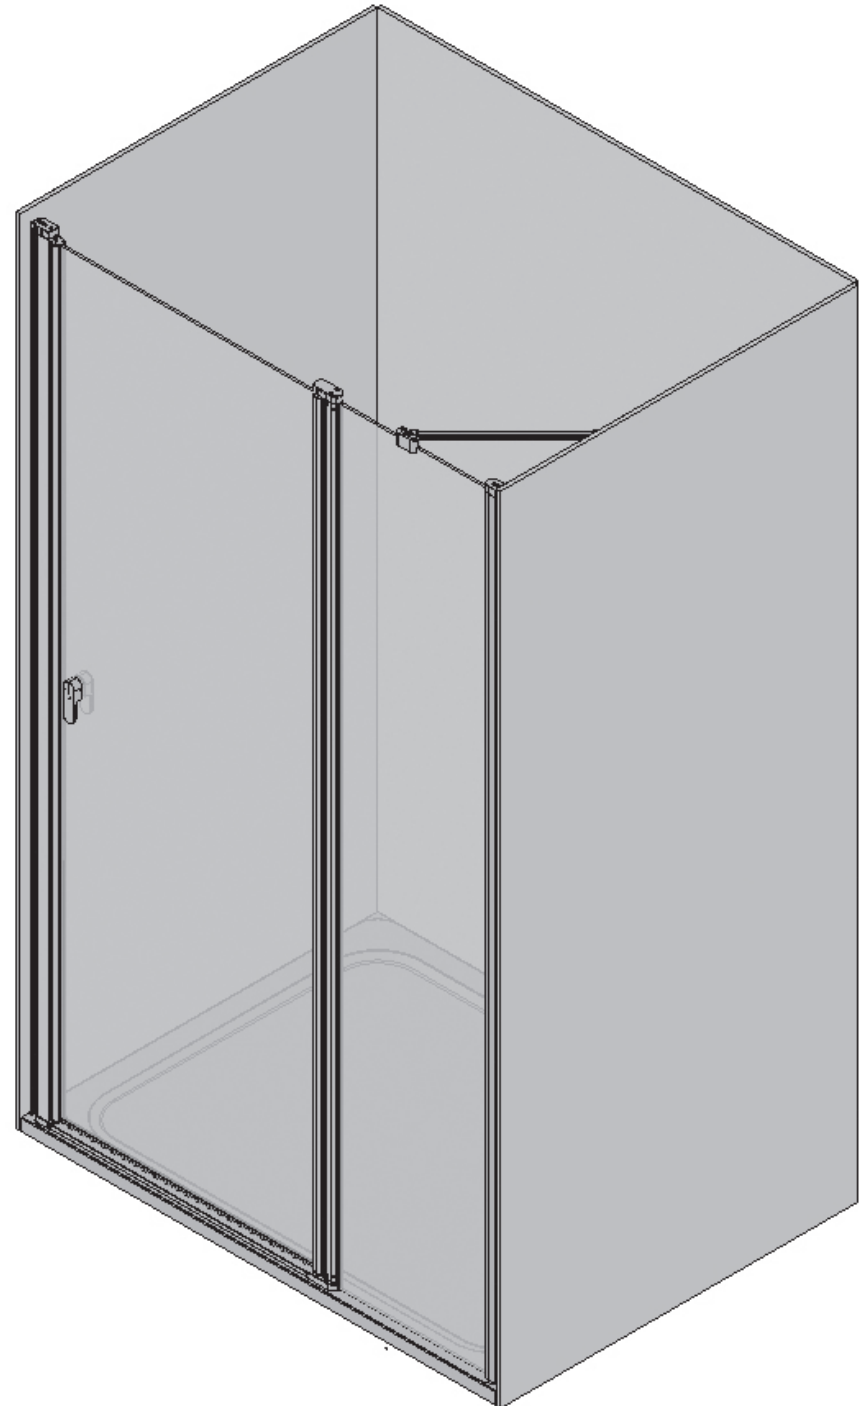

56	Krytka nerez pro vzpěru	1	26x14		↑set↑	↑set↑	↑set↑	
57	Šroub M4x12 DIN965 nerez A2	2	ø4x12		↑set↑	↑set↑	↑set↑	
58	Stavěcí šroub M8x8 DIN 913 nerez A2	1	ø8x8		↑set↑	↑set↑	↑set↑	

CSD2 - 100, 110, 120