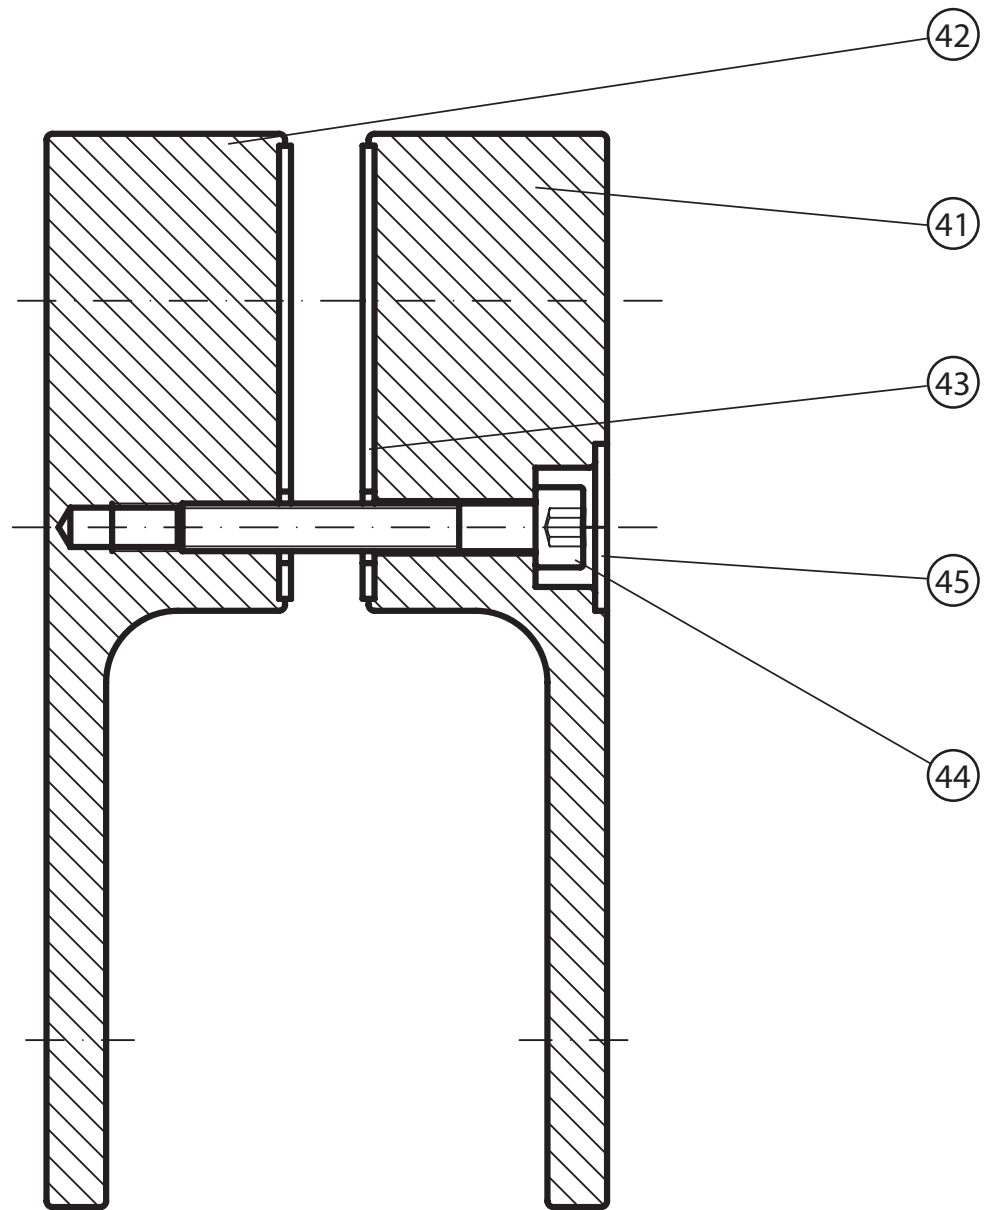

40

CSDL2 - 20								
	Název:	Množství [ks]:	Rozměr [mm]:	Pro výrobek:	SIČ bílá:	SIČ elox:	SIČ bright:	Obrázek:
1	Ustavovací profil CHROME LR 12250	2	1934	CSDL2-120	XVC2500111934	XVC25001X1934	XVC25001U1934	
2	Svislý profil dveře Chrome LR12246	2	1918	CSDL2-120	XVC2460111918	XVC24601X1918	XVC24601U1918	
3	Prahová lišta Chrome rovná Bright 1022	1	1022	CSDL2-120	XVC40807U1022			
4	Svislý těsnící profil CHROME dl.1938 mm	4	1938	CSDL2-120	X8CRPL0301938			
5	Vodorovná ostříkovaná lišta CHROME dl.492 mm	2	492	CSDL2-120	X8CRPL0310492			
6	Magnet ILPEA C0720 dl.1909 mm	2	1909	CSDL2-120	X6C072001909			
7	Svislý magnetový profil CHROME LR12248	2	1934	CSDL2-120	XVC2480111934	XVC24801X1934	XVC24801U1934	
8	Krycí plast ust. profilu CR-PL-001	2		CSDL2-120	X8CRPL001000A			
10	Hlavní plast horní 2D CR-PL-006-010	2		CSDL2-120	X8CRZA016010A			
11	Hlavní plast spodní 2D levý CR-PL-006-02L	1		CSDL2-120	X8CRPL00602LA			
12	Hlavní plast spodní 2D pravý CR-PL-006-02P	1		CSDL2-120	X8CRPL00602PA			
13	Krycí plast profilu CR-PL-007 / čep	4		CSDL2-120	X8CRPL0070001			
14	Krycí plast profilu horní CR-PL-008-010	2		CSDL2-120	X8CRPL008010A			
15	Krycí plast profilu spodní levý CR-PL-008-02L	1		CSDL2-120	X8CRPL00802LO			
16	Krycí plast profilu spodní pravý CR-PL-008-02P	1		CSDL2-120	X8CRPL00802PO			
17	Zdvíhací vložka stavitelná CR-PL-013	2		CSDL2-120	X8CRPL0130001			
18	Koncovka prahové lišty D2 levá CR-PL-053-01L	1		CSDL2-120	X8CRPL05301LA			
19	Koncovka prahové lišty D2 pravá CR-PL-053-01P	1		CSDL2-120	X8CRPL05301PA			
20	Podložka krytky - Transparent	4		CSD1-80/90	X8A600000000	X8A600000000	X8BLPL157000	
21	Krytka šroubu	4		CSD1-80/90	X8A500000001	X8A500000000	X8BLPL15600A