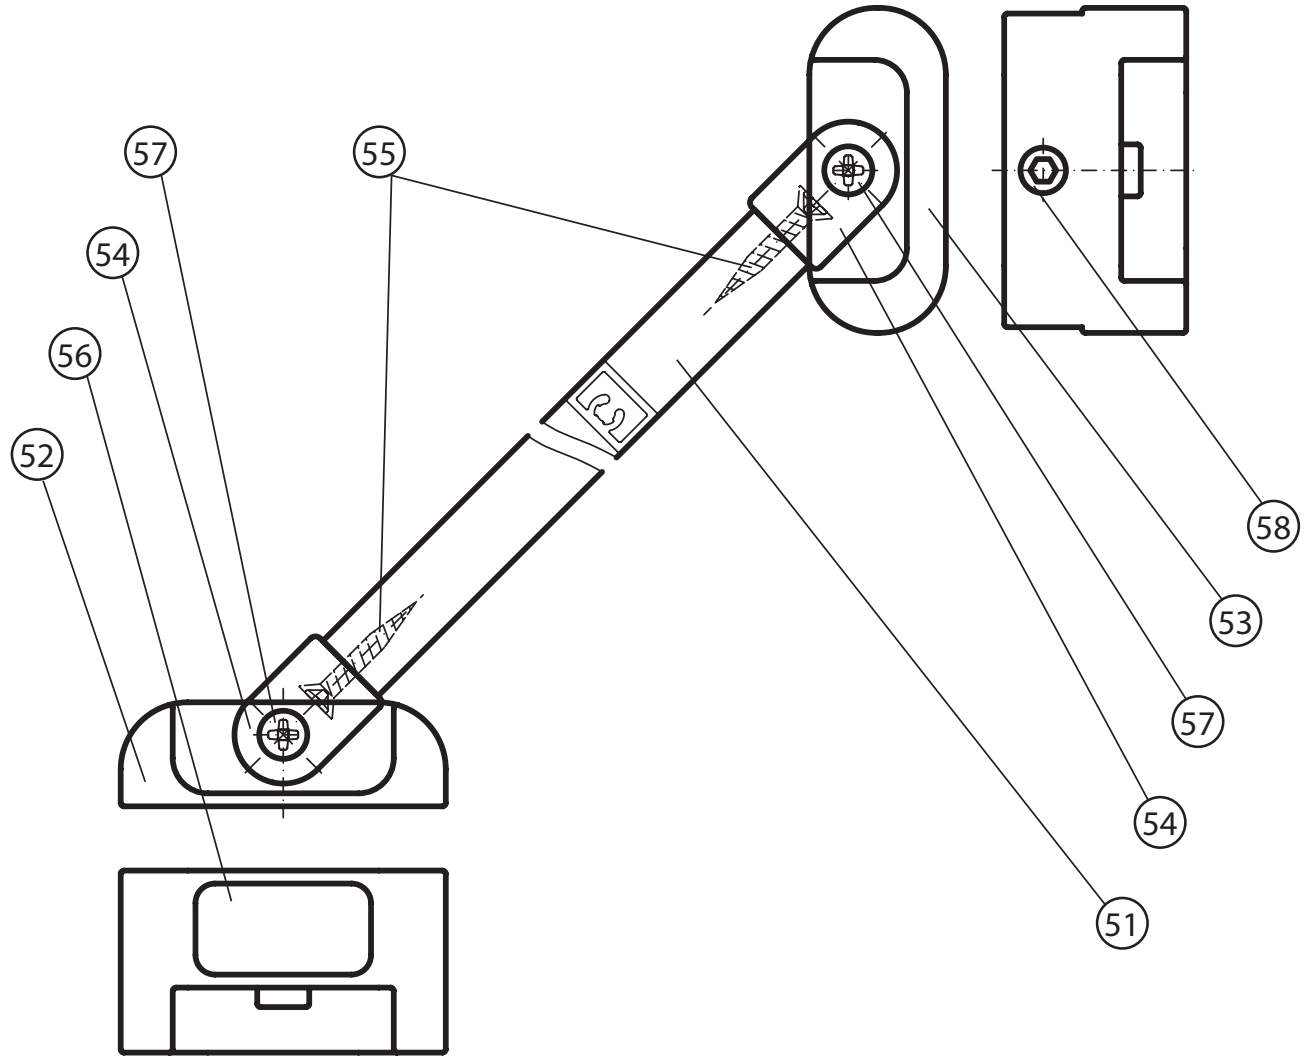

# CRV2 - 80, 90, 100, 110, 120

40

50

<b>CRV2 - 80, 90, 100, 110, 120</b>								
	Název:	Množství [ks]:	Rožměr [mm]:	Pro výrobek:	SIČ bílá:	SIČ elox:	SIČ bright:	Obrázek:
1	Ustavovací profil CHROME LR 12250	1	1934	CRV2-80/90/100/110/120	XVC2500111934	XVC25001X1934	XVC25001U1934	
2	Svislý profil dveří/PS CHROME LR12244B	1	1918	CRV2-80/90/100/110/120	XVC2470111918	XVC24701X1918	XVC24701U1918	
3	Prahová lišta CRV2-80/90/100	1	457	CRV2-80/90/100	XVC40802U0457			
3	Prahová lišta CRV2-110/120	1	557	CRV2-110/120	XVC40802U0557			
4	Svislý těsnící profil CHROME dl.1938 mm	2	1938	CRV2-80/90/100/110/120	X8CRPL0301938			
5	Vodorovná ostřížková lišta ohnutá CHROME dl.440 mm	1	440	CRV2-80/90/100	X8CRPL0310440			
5	Vodorovná ostřížková lišta ohnutá CHROME dl.540 mm	1	540	CRV2-110/120	X8CRPL0310540			
6	Magnet ILPEA C0720 dl.1909 mm	1	1909	CRV2-80/90/100/110/120	X6C072001909			
7	Krycí plast ust. profilu CR-PL-001	1		CRV2-80/90/100/110/120	X8CRPL001000A			
8	Krycí plast profilu CR-AL-002 - CR-PL-002	1		CRV2-80/90/100/110/120	X8CRPL002000A			
9	Hlavní plast horní 4D CR-PL-005-010	1		CRV2-80/90/100/110/120	X8CRZA015010A			
10	Hlavní plast spodní 4D levý CR-PL-005-02L	1		CRV2-80/90/100/110/120	X8CRPL00502LA			
11	Hlavní plast spodní 4D pravý CR-PL-005-02P	1		CRV2-80/90/100/110/120	X8CRPL00502PA			
12	Krycí plast profilu CR-PL-007 / čep	2		CRV2-80/90/100/110/120	X8CRPL0070001			
13	Krycí plast profilu pravý CR-PL-009-01P	1		CRV2-80/90/100/110/120	X8CRPL00901PA			
14	Krycí plast profilu levý CR-PL-009-01L	1		CRV2-80/90/100/110/120	X8CRPL00901LA			
15	Rohová spojka prahové lišty CR-PL-051	1		CRV2-80/90/100/110/120	X8CRPL051000A			
16	Zdvíhací vložka stavitelná CR-PL-013	1		CRV2-80/90/100/110/120	X8CRPL0130001			
17	Koncovka prahové lišty D4 levá CR-PL-052-01L	1		CRV2-80/90/100/110/120	X8CRPL05201LA			
18	Koncovka prahové lišty D4 pravá CR-PL-052-01P	1		CRV2-80/90/100/110/120	X8CRPL05201PA			