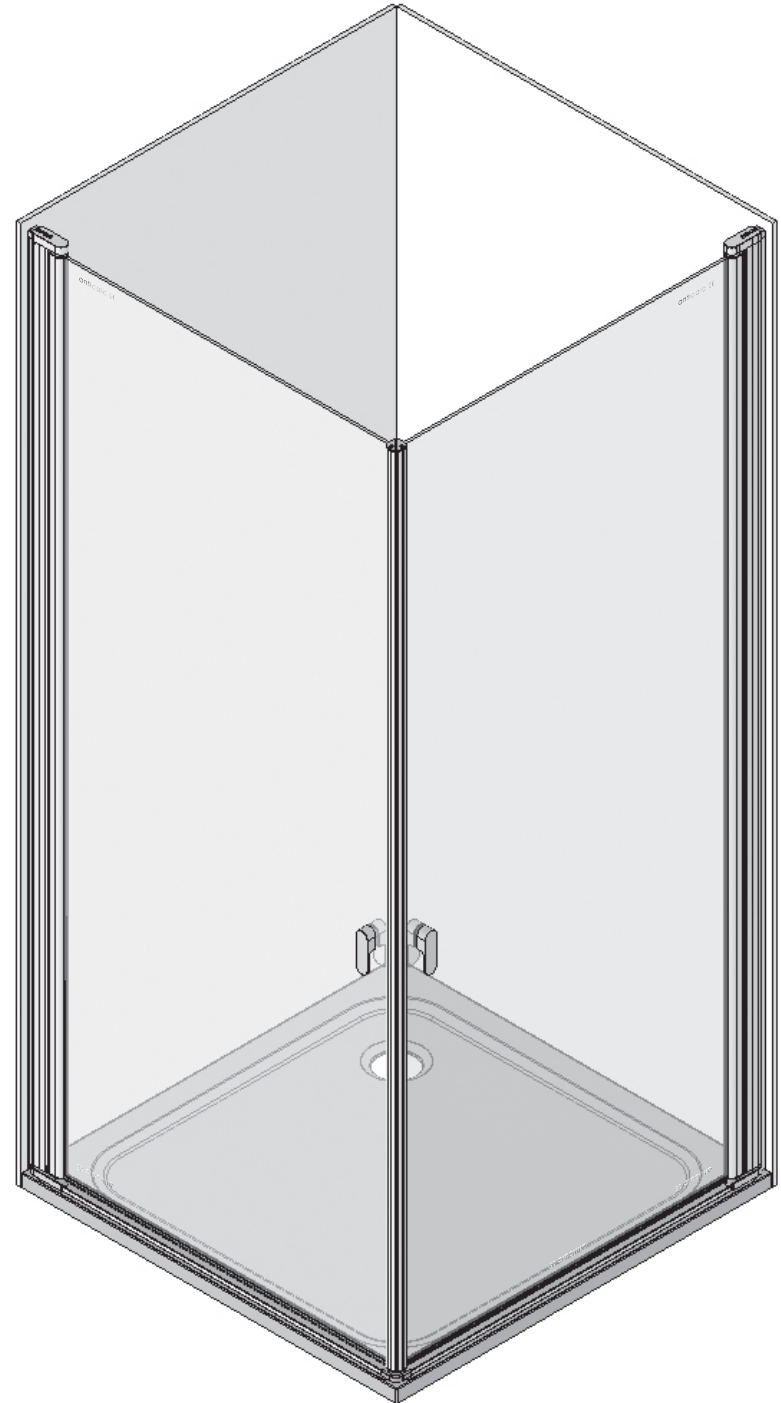

Název:	Množství [ks]:	Rozměr [mm]:	Pro výrobek:	SIČ bílá:	SIČ elox:	SIČ bright:	Obrázek:
30	Dveře CVSK1 ROSA 140/150 L	1		CVSK1-85L	XNDCRDV1787L	XNDCRDVX787L	XNDCRDVU787L	
30	Dveře CVSK1 ROSA 140/150 R	1		CVSK1-85R	XNDCRDV1787R	XNDCRDVX787R	XNDCRDVU787R	
30	Dveře CVSK1 ROSA 160/170 L	1		CVSK1-100L	XNDCRDV1937L	XNDCRDVX937L	XNDCRDVU937L	
30	Dveře CVSK1 ROSA 160/170 R	1		CVSK1-100R	XNDCRDV1937R	XNDCRDVX937R	XNDCRDVU937R	

CRV1 + CRV1 80, 90, 100