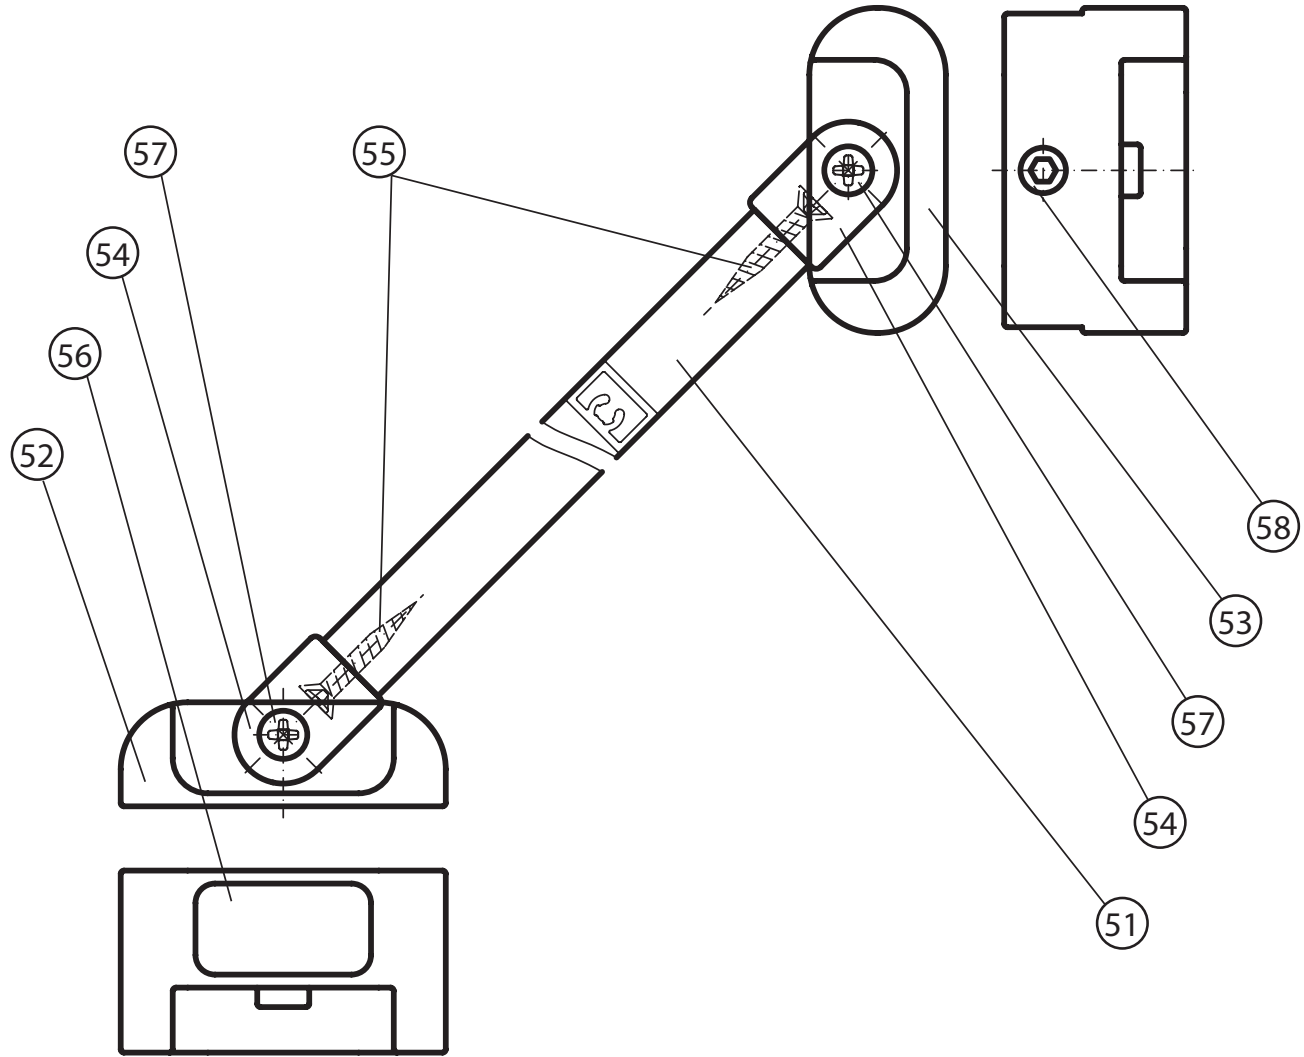

50

CVS2-100L/R - 10°CVS2-100L/R								
	Název:	Množství [ks]:	Rozměr [mm]:	Pro výrobek:	SIČ bílá:	SIČ elox:	SIČ bright:	Obrázek:
1	Ustavovací profil CHROME LR 12250	1	1484	CVS2-100 L/R	XVC2500211484	XVC25002X1484	XVC25002U1484	
1	Ustavovací profil 10° CHROME LR14526	1	1484	10°CVS2-100 L/R	XVE5260111484	XVE52601X1484	XVE52601U1484	
2	Svislý profil dveří / PS CHROME dl. 1468	1	1468	CVS2-100 L/R	XVC2470211468			
4	Svislý těsnící profil dl.1488 mm	2	1488	CVS2-100 L/R	X8CRPL0301488			
5	Vodorovná ostříkovaná lišta ohnutá CHROME dl.462 mm	1	462	CVS2-100 L/R	X8CRPL0310462			
7	Krycí plast ust. profilu CR-PL-001	1		CVS2-100 L/R	X8CRPL001000A			
7	Krycí plast ust. profilu 10° CR-PL-001-02L	1		10°CVS1-100 L	X8CRPL00102LA			
7	Krycí plast ust. profilu 10° CR-PL-001-02P	1		10°CVS1-100R	X8CRPL00102PA			
8	Krycí plast profilu CR-PL-002	1		CVS2-100 L/R	X8CRPL002000A			
9	Hlavní plast horní 4D CR-PL-005-010	1		CVS2-100 L/R	X8CRZA015010A			
10	Hlavní plast spodní 4D levý CR-PL-005-02L	1		CVS2-100 L/R	X8CRPL00502LA			
11	Hlavní plast spodní 4D pravý CR-PL-005-02P	1		CVS2-100 L/R	X8CRPL00502PA			
12	Krycí plast profilu CR-PL-007 / čep	2		CVS2-100 L/R	X8CRPL0070001			
16	Zdvihací vložka stavitelná CR-PL-013	1		CVS2-100 L/R	X8CRPL0130001			
19	Podložka krytky - Transparent	2		CVS2-100 L/R	X8A600000000	X8A600000000	X8BLPL157000	
20	Krytka šroubu	2		CVS2-100 L/R	X8A500000001	X8A500000000	X8BLPL15600A	
22	Šroub samořezný 3,5x13 DIN 7981 A2 nerez	5	ø3,5x13	CVS2-100 L/R	X97981035130			
23	Šroub samořez 3,5x13 DIN 7982 nerez	1	ø3,5x13	CVS2-100 L/R	X97982035130			
24	Šroub samořez 3,5 x 32 DIN 7981 A2 nerez	4	ø3,5x32	CVS2-100 L/R	X97981035320			
25	Šroub samořez 3,5 x 32 DIN 7982 nerez	1	ø3,5x32	CVS2-100 L/R	X97982035320