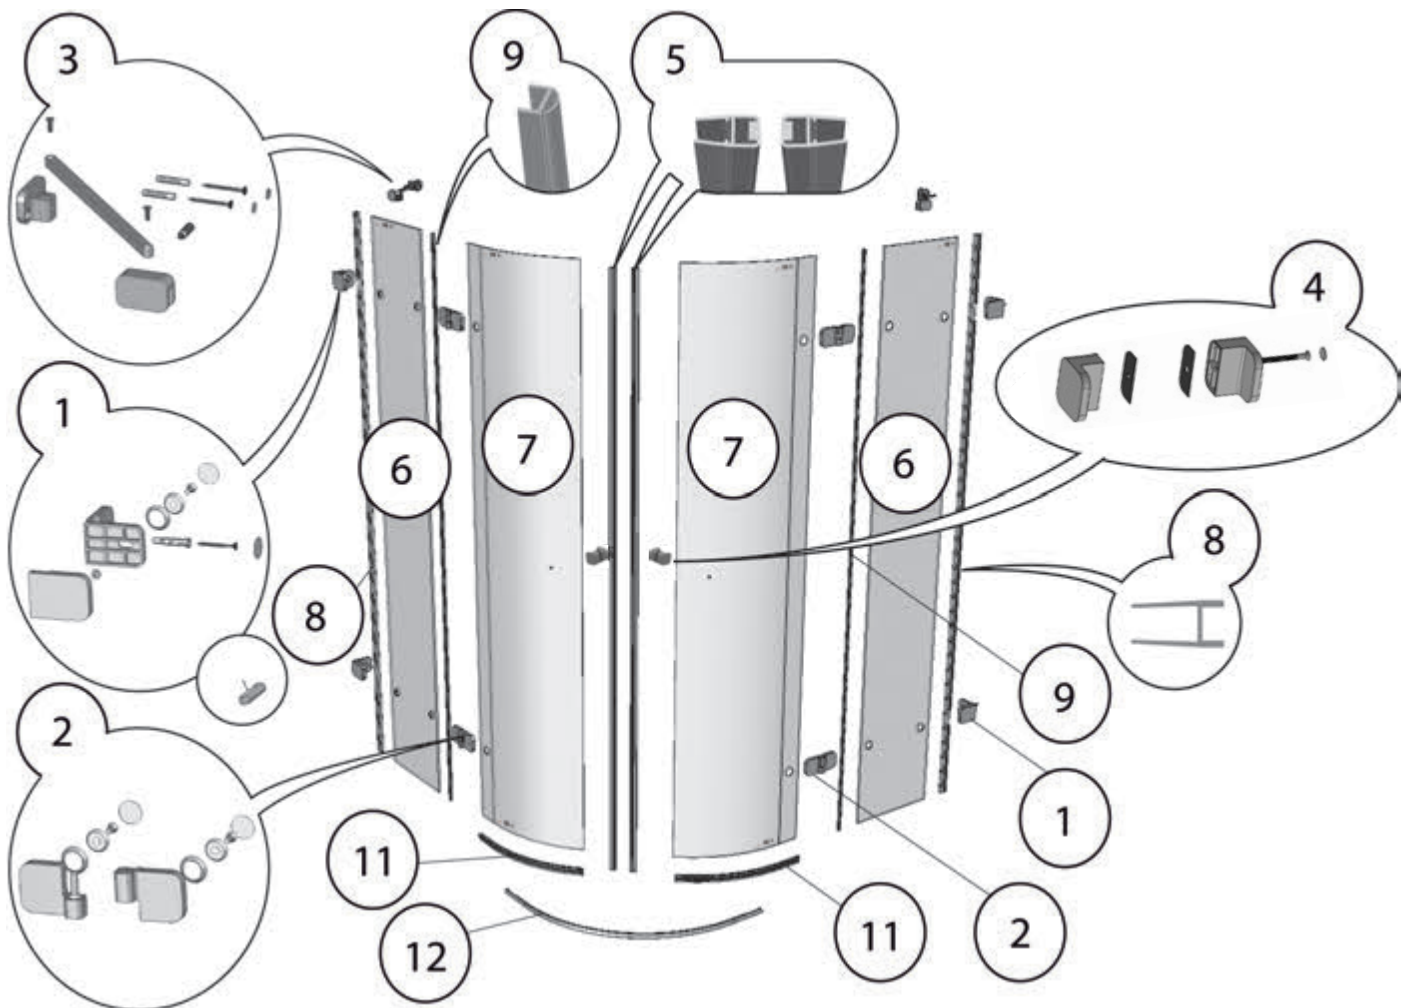

BSKK4

Č.	Náhradní díl	název	BSKK4- 80	BSKK4- 90	BSKK4- 100
1	Úchyt Z-S komplet	Brilliant Chrom	X3BR01S010A	X3BR01S010A	X3BR01S010A
2	Pant levý komplet	Brilliant Chrom	X3BR02S01LA	X3BR02S01LA	X3BR02S01LA
	Pant pravý komplet	Brilliant Chrom	X3BR02S01RA	X3BR02S01RA	X3BR02S01RA
3	Vzpěra krátká komplet	Brilliant Chrom			X3BR05S010A
4	Madlo S02 komplet	Brilliant Chrom	X3BR04S020A	X3BR04S020A	X3BR04S020A
5	Sada - magnetky BSKK4	komplet	D000000014	D000000014	D000000014
6	Sklo pevné stěny dveří PP				
	Sklo 8,0x1948x213	čiré BR-SR-PP-020	X4Z180J482130GP0		
	Sklo 8,0x1948x313	čiré BR-SR-PP-040		X4Z180J483130GP0	
	Sklo 8,0x1948x413	čiré BR-SR-PP-050			X4Z180J484130GP0
7	Sklo dveří				
	Sklo ohnuté 6,0x1918x440	čiré BR-SZ-002	X4Y160J184400GD0	X4Y160J184400GD0	X4Y160J184400GD0
8	Těsnění Brilliant	zed-sklo dl.1948 mm	X3BR01005010	X3BR01005010	X3BR01005010
9	Těsnění Brilliant	sklo-sklo dl.1948 mm	X86400000050	X86400000050	X86400000050
10	Nosič magnetu				
11	Lišta s okap.GLASS G-PL-66-05 L	dl.908 mm	X866000005L0	X866000005L0	X866000005L0
	Lišta s okap.GLASS G-PL-66-05 P	dl.908 mm	X866000005P0	X866000005P0	X866000005P0
12	Prah.lišta BSKK4 BR-P-03-01	dl.1009 mm	X3BRP03010A	X3BRP03010A	X3BRP03010A

Poznámky