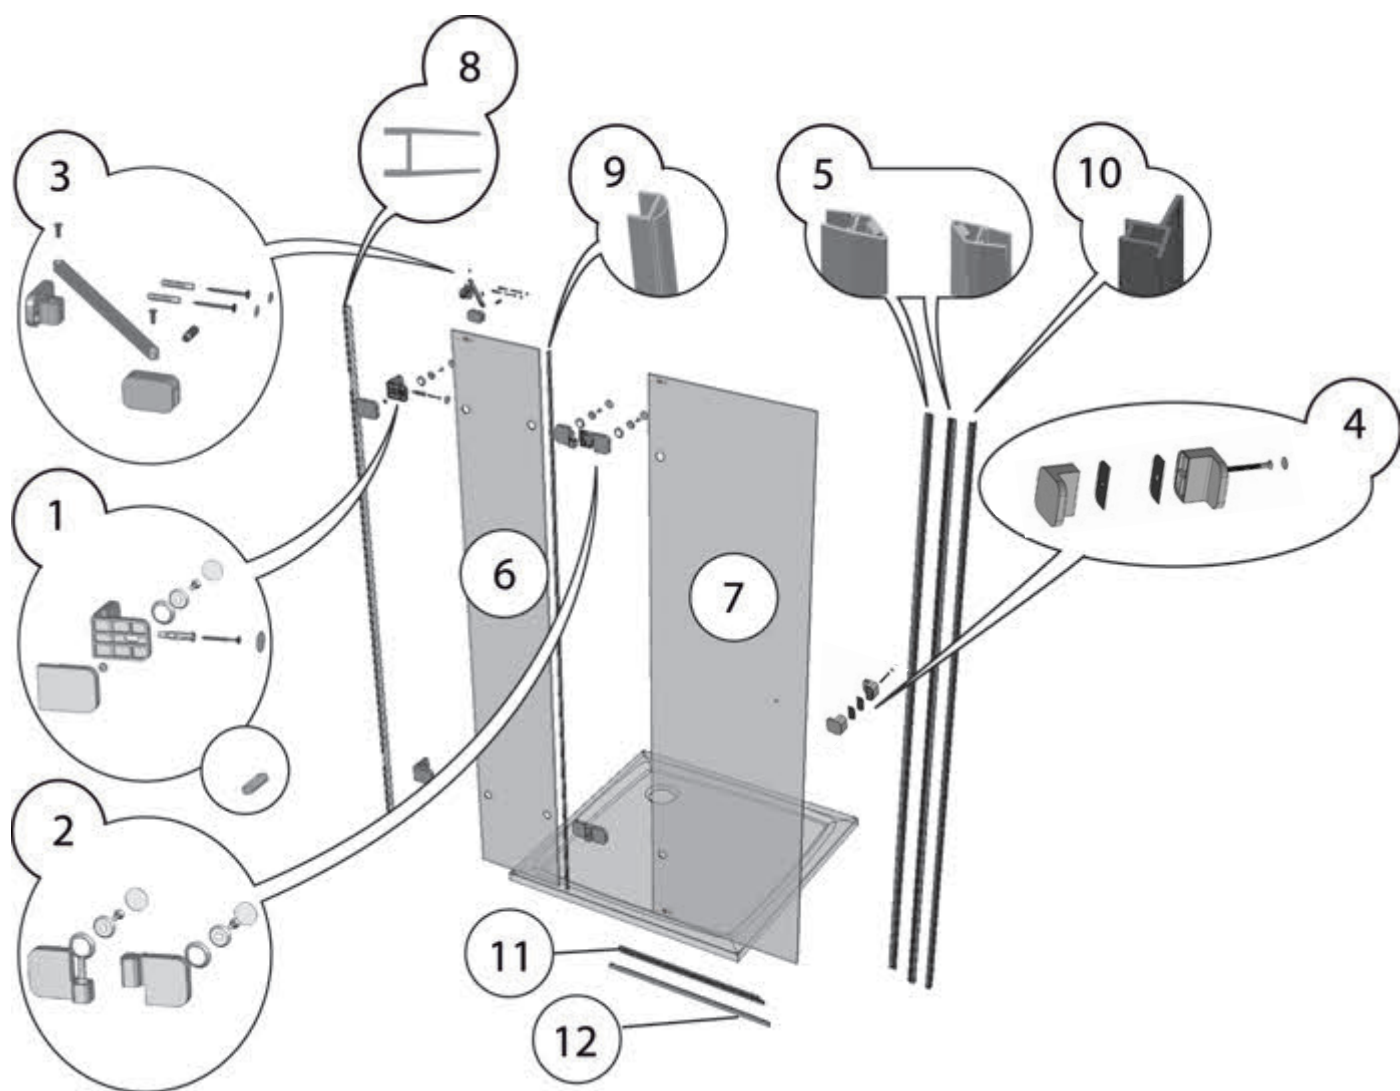

BSD2 L

Poznámky

BSD2 L

Č.	Náhradní díl	název	BSD2 - 80 A - L	BSD2 - 80 B - L	BSD2 - 90 A - L	BSD2 - 90 B - L	BSD2 - 100 A - L	BSD2 - 100 B - L
1	Úchyt Z-S komplet	Brilliant Chrom	X3BR01S010A	X3BR01S010A	X3BR01S010A	X3BR01S010A	X3BR01S010A	X3BR01S010A
2	Pant levý komplet	Brilliant Chrom	X3BR02S01LA	X3BR02S01LA	X3BR02S01LA	X3BR02S01LA	X3BR02S01LA	X3BR02S01LA
3	Vzpěra krátká komplet	Brilliant Chrom					X3BR05S010A	X3BR05S010A
4	Madlo S02 komplet	Brilliant Chrom	X3BR04S020A	X3BR04S020A	X3BR04S020A	X3BR04S020A	X3BR04S020A	X3BR04S020A
5	Sada - magnetky BSD2 L/R komplet		D000000010	D000000010	D000000010	D000000010	D000000010	D000000010
6	Sklo pevné stěny dveří PP							
	Sklo	8,0x1948x203 čiré BR-SR-PP-010	X4Z180J482030GP0					
	Sklo	8,0x1948x213 čiré BR-SR-PP-020		X4Z180J482130GP0				
	Sklo	8,0x1948x303 čiré BR-SR-PP-030			X4Z180J483030GP0		X4Z180J483030GP0	
	Sklo	8,0x1948x313 čiré BR-SR-PP-040				X4Z180J483130GP0		X4Z180J483130GP0
7	Sklo dveří D							
	Sklo	6,0x1918x537 čiré BR-SR-D-010	X4Z160J185370GD0	X4Z160J185370GD0	X4Z160J185370GD0	X4Z160J185370GD0		
	Sklo	6,0x1918x637 čiré BR-SR-D-020					X4Z160J186370GD0	X4Z160J186370GD0
8	Těsnění Brilliant	zed-sklo dl.1948 mm	X3BR01005010	X3BR01005010	X3BR01005010	X3BR01005010	X3BR01005010	X3BR01005010
9	Těsnění Brilliant	sklo-sklo dl.1948 mm	X86400000050	X86400000050	X86400000050	X86400000050	X86400000050	X86400000050
10	Nosič magnetu BSD2	17228/04 Bright 1950	XVH22804U1950	XVH22804U1950	XVH22804U1950	XVH22804U1950	XVH22804U1950	XVH22804U1950
11	Lišta s okap.	GLASS G-PL-66-01L (dl.552 mm)	X866000001L0	X866000001L0	X866000001L0	X866000001L0		
	Lišta s okap.	GLASS G-PL-66-02L (dl.652 mm)					X866000002L0	X866000002L0
12	Prah.lišta BSD2 č.v.BR-P-01-01L chrom(dl.610mm)		X3BRP0101LA	X3BRP0101LA	X3BRP0101LA	X3BRP0101LA		
	Prah.lišta BSD2 č.v.BR-P-01-02L chrom(dl.710mm)						X3BRP0102LA	X3BRP0102LA

BSD2 R