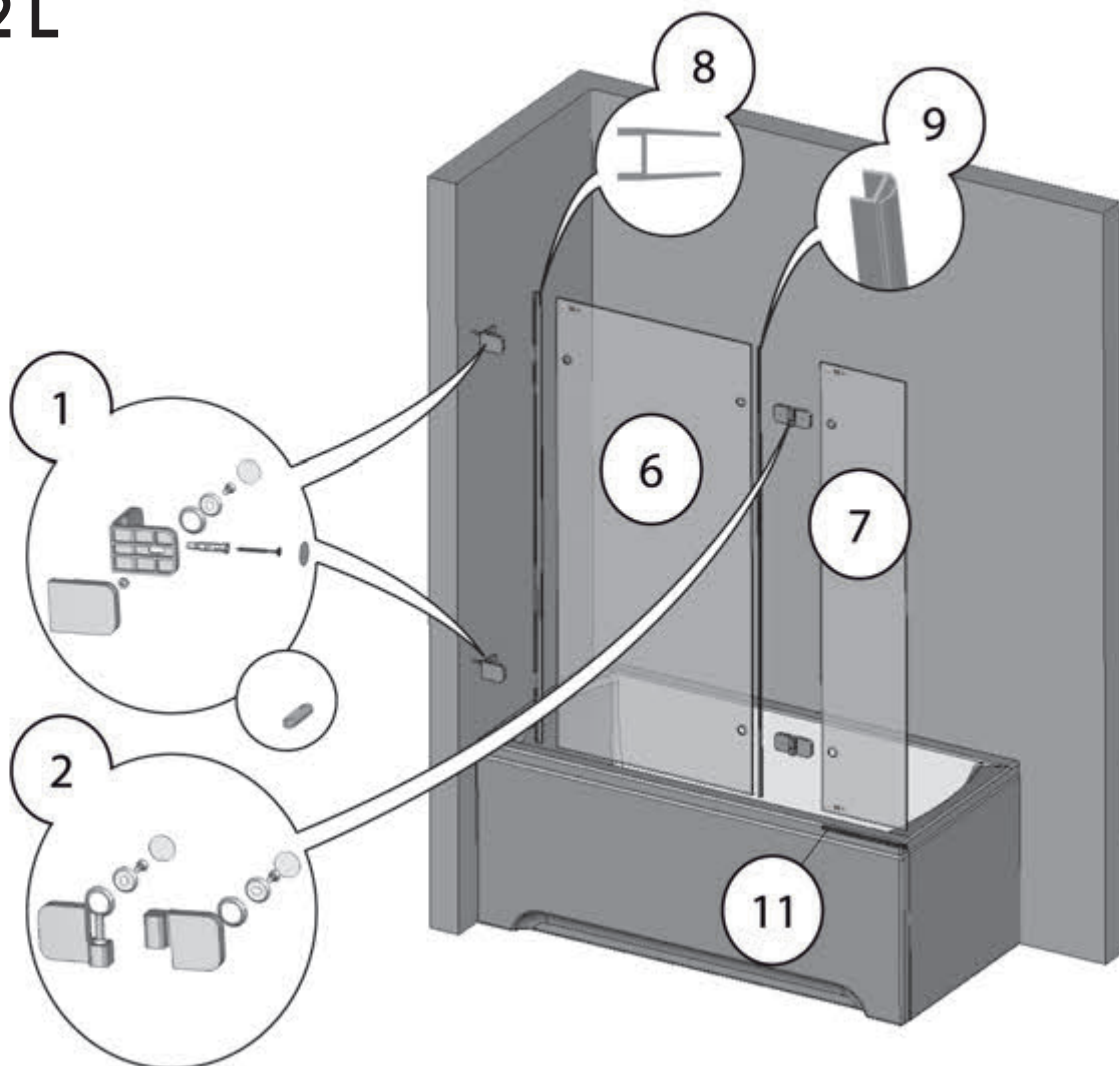

BVS2 L; BVS2 R

Č.	Náhradní díl název	BVS2 - 100L	BVS2 - 100R
1	Úchyt Z-S komplet Brilliant Chrom	X3BR01S010A	X3BR01S010A
2	Pant levý komplet Brilliant Chrom	X3BR02S01LA	
	Pant pravý komplet Brilliant Chrom		X3BR02S01RA
3	Vzpěra krátká komplet Brilliant Chrom		
4	Madlo komplet Brilliant Chrom		
5	Sada - magnetky BSD2 L/R komplet		
6	Sklo 8,0x1498x685 čiré BR-SR-PPV-010	X4Z180E986850GP0	X4Z180E986850GP0
	Sklo 8,0x1498x787 čiré BR-SR-PV1-010		
7	Sklo 6,0x1492x298 čiré BR-SR-DV-010	X4Z160E922980GD0	X4Z160E922980GD0
8	Těsnění Brilliant zedř-sklo dl.1498 mm	X3BR01005020	X3BR01005020
9	Těsnění GLASS sklo-sklo dl.1498 mm		
10	Nosič magnetu		
11	Těsnění GLASS sklo-sklo 135 dl.298 mm(okapnička)	X86300000200	X86300000200
12	Prahová lišta		

BVS2 L

Poznámky