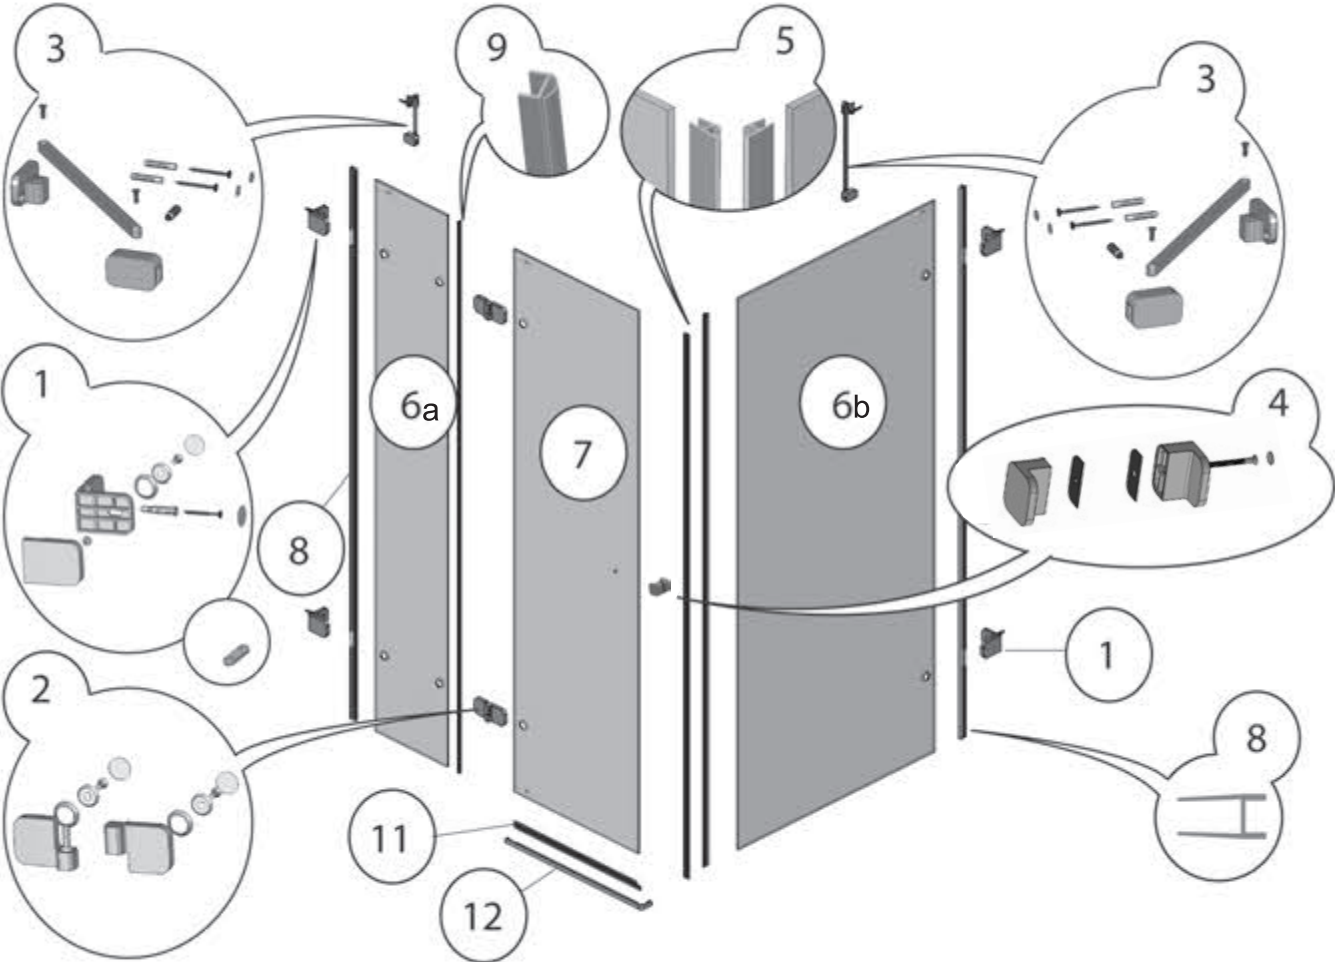

BSDPS L

Poznámky

BSDPS L

Č.	Náhradní díl	název	BSDPS- 80/80 L	BSDPS- 90/90 L	BSDPS-100/100 L	BSDPS-100/80 L
1	Úchyt Z-S komplet	Brilliant Chrom	X3BR01S010A	X3BR01S010A	X3BR01S010A	X3BR01S010A
2	Pant levý komplet	Brilliant Chrom	X3BR02S01LA	X3BR02S01LA	X3BR02S01LA	X3BR02S01LA
	Pant pravý komplet	Brilliant Chrom				
3	Vzpěra krátká komplet	Brilliant Chrom			X3BR05S010A	X3BR05S010A
	Vzpěra dlouhá komplet	Brilliant Chrom	X3BR05S020A	X3BR05S020A	X3BR05S020A	X3BR05S020A
4	Madlo S02 komplet	Brilliant Chrom	X3BR04S020A	X3BR04S020A	X3BR04S020A	X3BR04S020A
5	Sada - magnetky BSDPS	komplet	D000000015	D000000015	D000000015	D000000015
6a	Sklo pevné stěny dveří PP					
	Sklo 8,0x1948x213 čiré	BR-SR-PP-020	X4Z180J482130GP0			
	Sklo 8,0x1948x313 čiré	BR-SR-PP-040		X4Z180J483130GP0	X4Z180J483130GP0	X4Z180J483130GP0
7	Sklo dveří D					
	Sklo 6,0x1918x537 čiré	BR-SR-D-010	X4Z160J185370GD0	X4Z160J185370GD0		
	Sklo 6,0x1918x637 čiré	BR-SR-D-020			X4Z160J186370GD0	X4Z160J186370GD0
6b	Sklo pevné stěny PM					
	Sklo 8,0x1948x752 čiré	BR-SR-PM-05R pravé	X4Z180J487520GMR			X4Z180J487520GMR
	Sklo 8,0x1948x852 čiré	BR-SR-PM-06R pravé		X4Z180J488520GMR		
	Sklo 8,0x1948x952 čiré	BR-SR-PM-07R pravé			X4Z180J489520GMR	
8	Těsnění zeď - sklo	dl.1948 mm	X3BR01005010	X3BR01005010	X3BR01005010	X3BR01005010
9	Těsnění sklo - sklo	dl.1948 mm	X86400000050	X86400000050	X86400000050	X86400000050
10	Nosič magnetu					
11	Lišta s okap.GLASS G-PL-66-01 L	dl.552 mm	X866000001L0	X866000001L0		
	Lišta s okap.GLASS G-PL-66-02 L	dl.652 mm			X866000002L0	X866000002L0
12	Prah.lišta BSDPS BR-P-05-01L	chrom(dl.594x50mm)	X3BRP0501LA	X3BRP0501LA		
	Prah.lišta BSDPS BR-P-05-02L	chrom(dl.694x50mm)			X3BRP0502LA	X3BRP0502LA

Č.	Náhradní díl	název	BSDPS-110/80 L	BSDPS-120/80 L	BSDPS-120/90 L
1	Úchyt Z-S komplet	Brilliant Chrom	X3BR01S010A	X3BR01S010A	X3BR01S010A
2	Pant levý komplet	Brilliant Chrom	X3BR02S01LA	X3BR02S01LA	X3BR02S01LA
	Pant pravý komplet	Brilliant Chrom			
3	Vzpěra krátká komplet	Brilliant Chrom	X3BR05S010A		
	Vzpěra dlouhá komplet	Brilliant Chrom	X3BR05S020A	X3BR05S020A - 2x	X3BR05S020A - 2x
4	Madlo S02 komplet	Brilliant Chrom	X3BR04S020A	X3BR04S020A	X3BR04S020A
5	Sada - magnetky BSDPS	komplet	D000000015	D000000015	D000000015
6a	Sklo pevné stěny dveří PP				
	Sklo 8,0x1948x413 čiré	BR-SR-PP-050	X4Z180J484130GP0		
	Sklo 8,0x1948x513 čiré	BR-SR-PP-060		X4Z180J485130GP0	X4Z180J485130GP0
7	Sklo dveří D				
	Sklo 6,0x1918x637 čiré	BR-SR-D-020	X4Z160J186370GD0	X4Z160J186370GD0	X4Z160J186370GD0
6b	Sklo pevné stěny PM				
	Sklo 8,0x1948x752 čiré	BR-SR-PM-05R pravé	X4Z180J487520GMR	X4Z180J487520GMR	
	Sklo 8,0x1948x852 čiré	BR-SR-PM-06R pravé			X4Z180J488520GMR
8	Těsnění zeď - sklo	dl.1948 mm	X3BR01005010	X3BR01005010	X3BR01005010
9	Těsnění sklo - sklo	dl.1948 mm	X86400000050	X86400000050	X86400000050
10	Nosič magnetu				
11	Lišta s okap.GLASS G-PL-66-02 L	dl.652 mm	X866000002L0	X866000002L0	X866000002L0
12	Prah.lišta BSDPS BR-P-05-02L	chrom(dl.694x50mm)	X3BRP0502LA	X3BRP0502LA	X3BRP0502LA