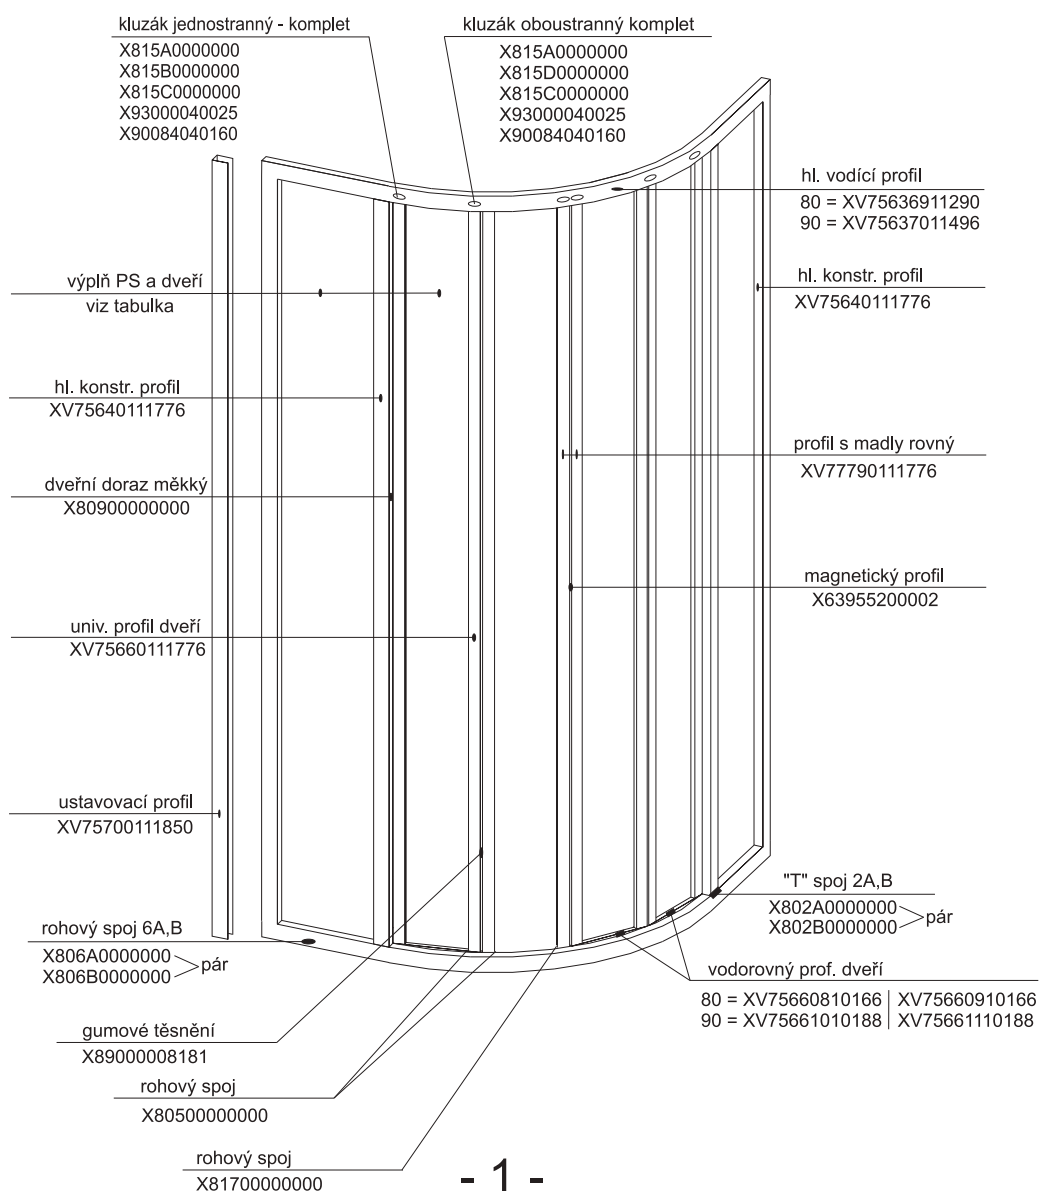

SKKP 6 - s dvoudrážkovým hl. vodícím profilem

pro výroby do 31. prosince 2000

Výplň	Typ - rozměr v mm (pevná stěna/dveře)		
		SKKP6 - 80 1798 x 265 1798 x 140	SKKP6 - 90 1798 x 325 1798 x 162
Pearl	X41125H98265	X41125H98325	
	X41125H98140	X41125H98162	
Transparent	X4Z130H98265	X4Z130H98325	
	X4Z130H98140	X4Z130H98162	
Grape	X4G130H98265	X4G130H98325	
	X4G130H98140	X4G130H98162	
Strip	X4ZP30H98265	X4ZP30H98325	
	X4ZP30H98140	X4ZP30H98162	
Smoke	X4Z430H98265	X4Z430H98325	
	X4Z430H98140	X4Z430H98162	

Výrobek	Měr. jednotka	SIČ
plastový profil zasklívací tvrdý 8	v metrech	X80800000000
šroub samořezný 3,5 x 6,5	sto	X97981035065
šroub samořezný 3,5 x 13	sto	X97981035130
šroub samořezný 3,5 x 38	sto	X97981035380