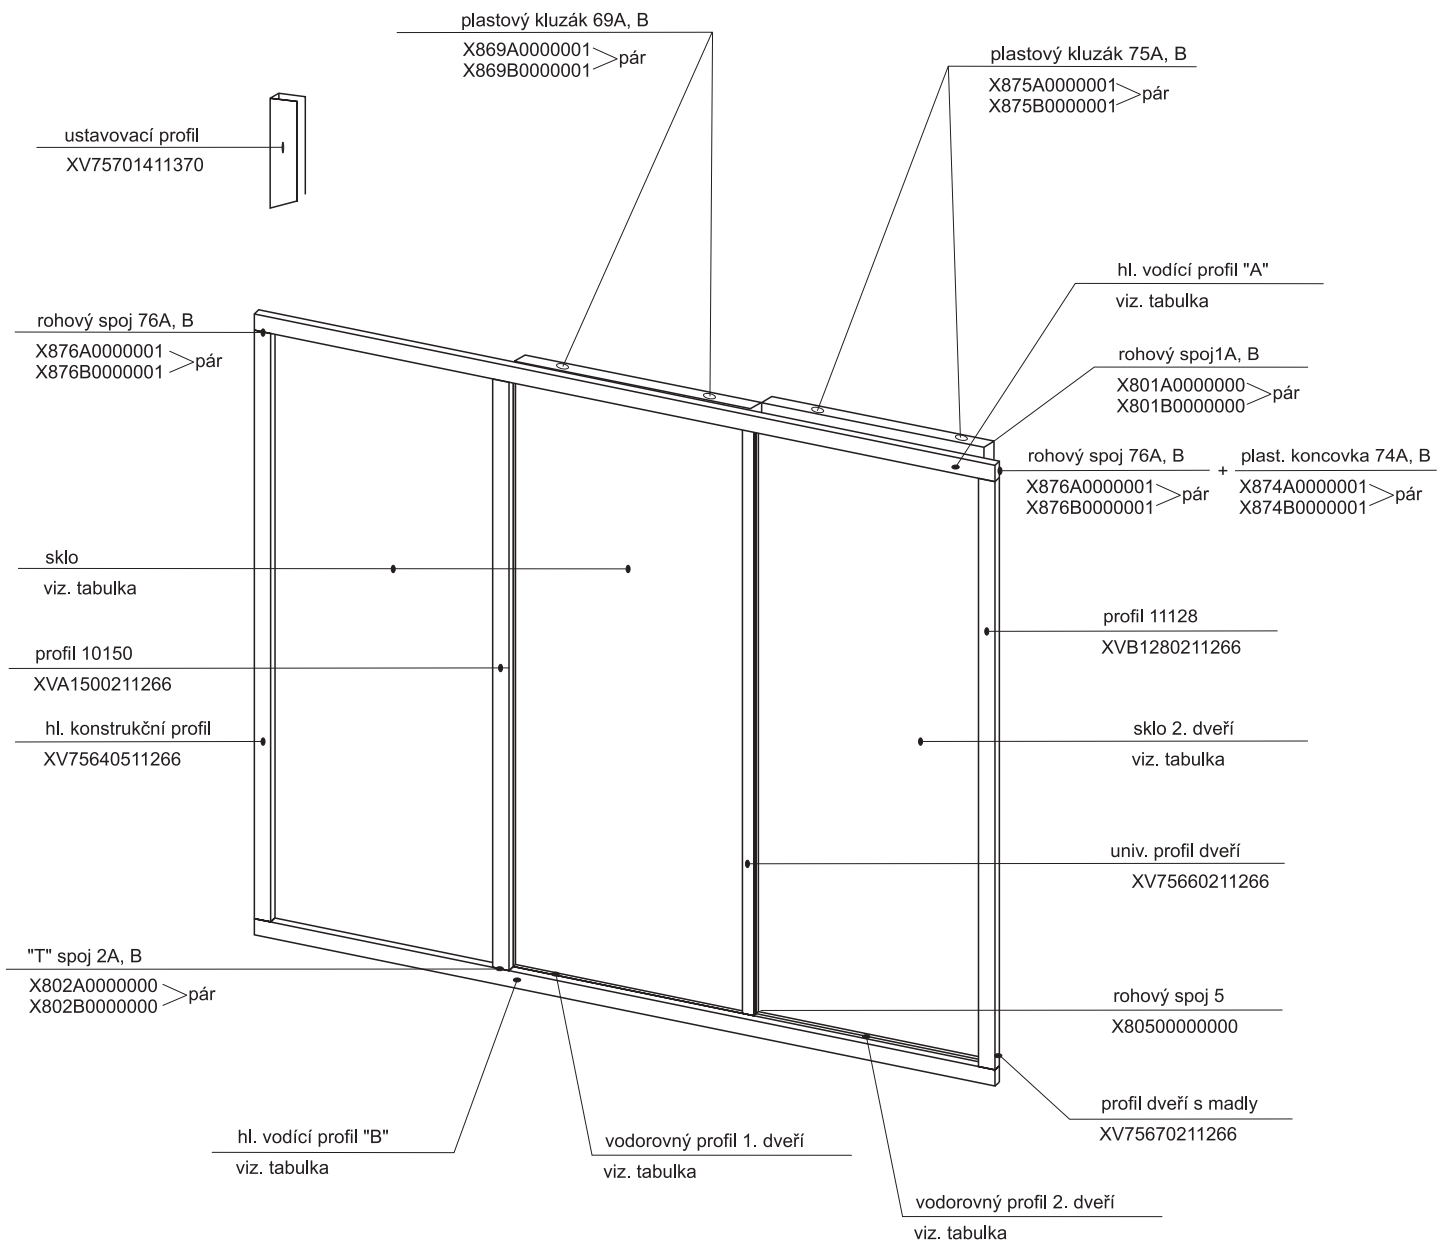

AVDP3 - 120

- 140

- 150

- 160

- 170

- 180

SDP3	Hl. vodící profil "A"	Hl. vodící profil "B"	Skla PS a 1. dveří	Skla 2. dveří	Vodorovný profil 1. dveří 10047	Vodorovný profil 2. dveří 11127
120	XVB1251711150	XVB1251811150	X4Z130C88350	X4Z130C88365	XVA0471810376	XVB1270610391
140	XVB1252111350	XVB1252211350	X4Z130C88416	X4Z130C88431	XVA0473310442	XVB1270810457
150	XVB1252311450	XVB1252411450	X4Z130C88450	X4Z130C88465	XVA0472010476	XVB1270910491
160	XVB1252511550	XVB1252611550	X4Z130C88483	X4Z130C88498	XVA0473410509	XVB1271010524
170	XVB1252711650	XVB1252811650	X4Z130C88516	X4Z130C88531	XVA0473510542	XVB1271110557
180	XVB1252911750	XVB1253011750	X4Z130C88550	X4Z130C88565	XVA0473610576	XVB1271210591