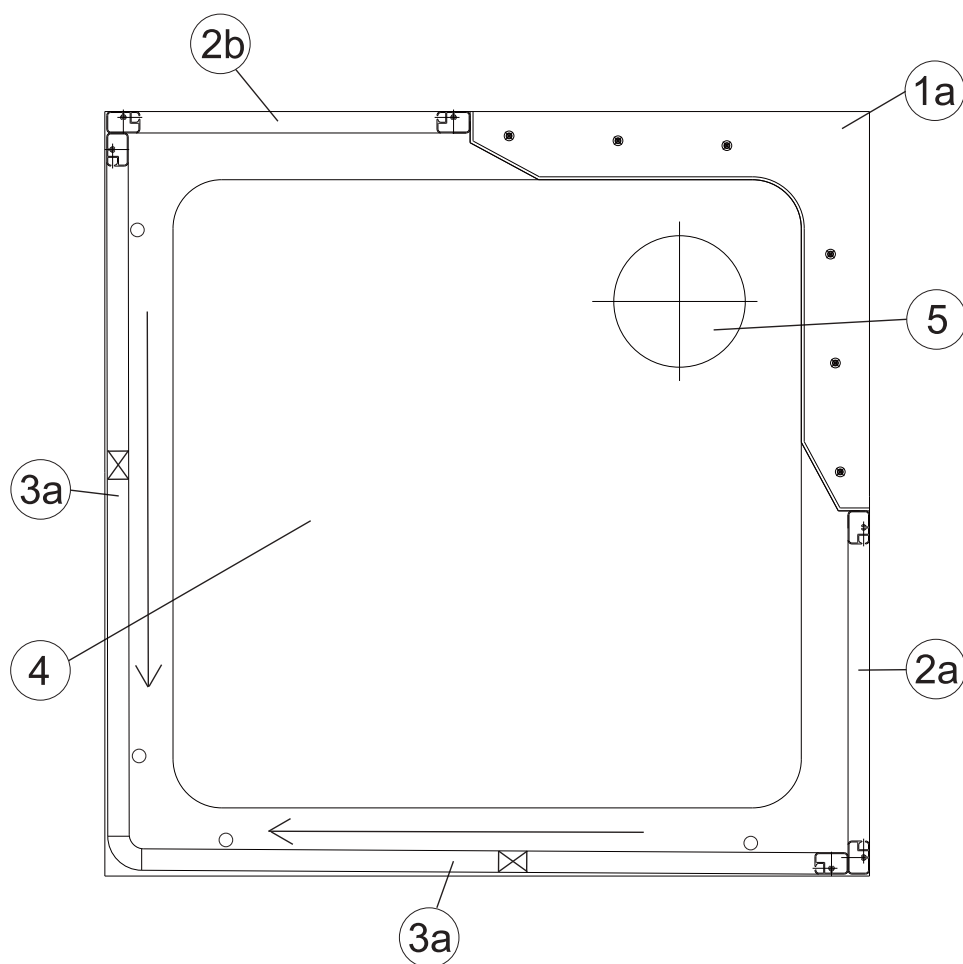

Sprchový box

ASBRV 2 - 80

ASBRV 2 - 90

HM ASBRV 2 - 90

platí pro výrobky zhotovené od května 2005

1a. Rohový plastový díl 80,90	1 ks
2a. Zadní pevná stěna pravá 80, 90	1 ks
b. Zadní pevná stěna levá 80, 90	1 ks
3a. Rohový vstupní díleč ASRV2 80,90	2 ks
Samostatný výrobek	
4. Sprchová vanička ANGELA 80, 90	1 ks
5. Sprchový sifon Ø 90	1 ks