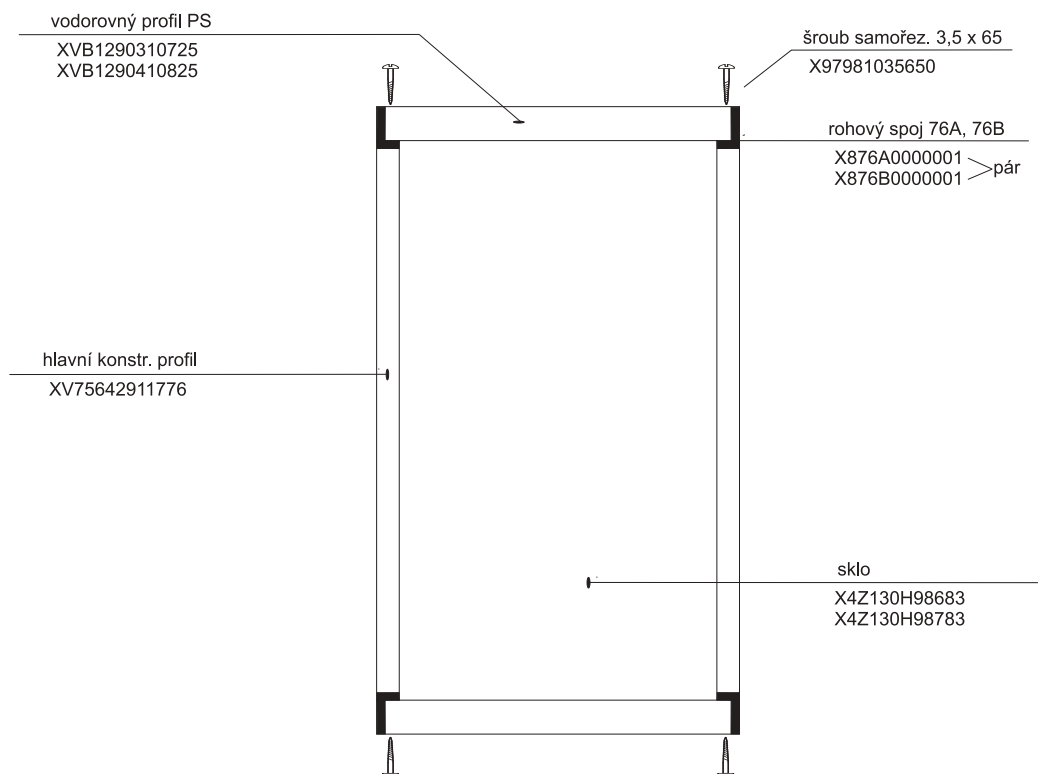

3b - boční pevná stěna 80, 90

platí pro boxy 80, 90 zhotovené od května 2005