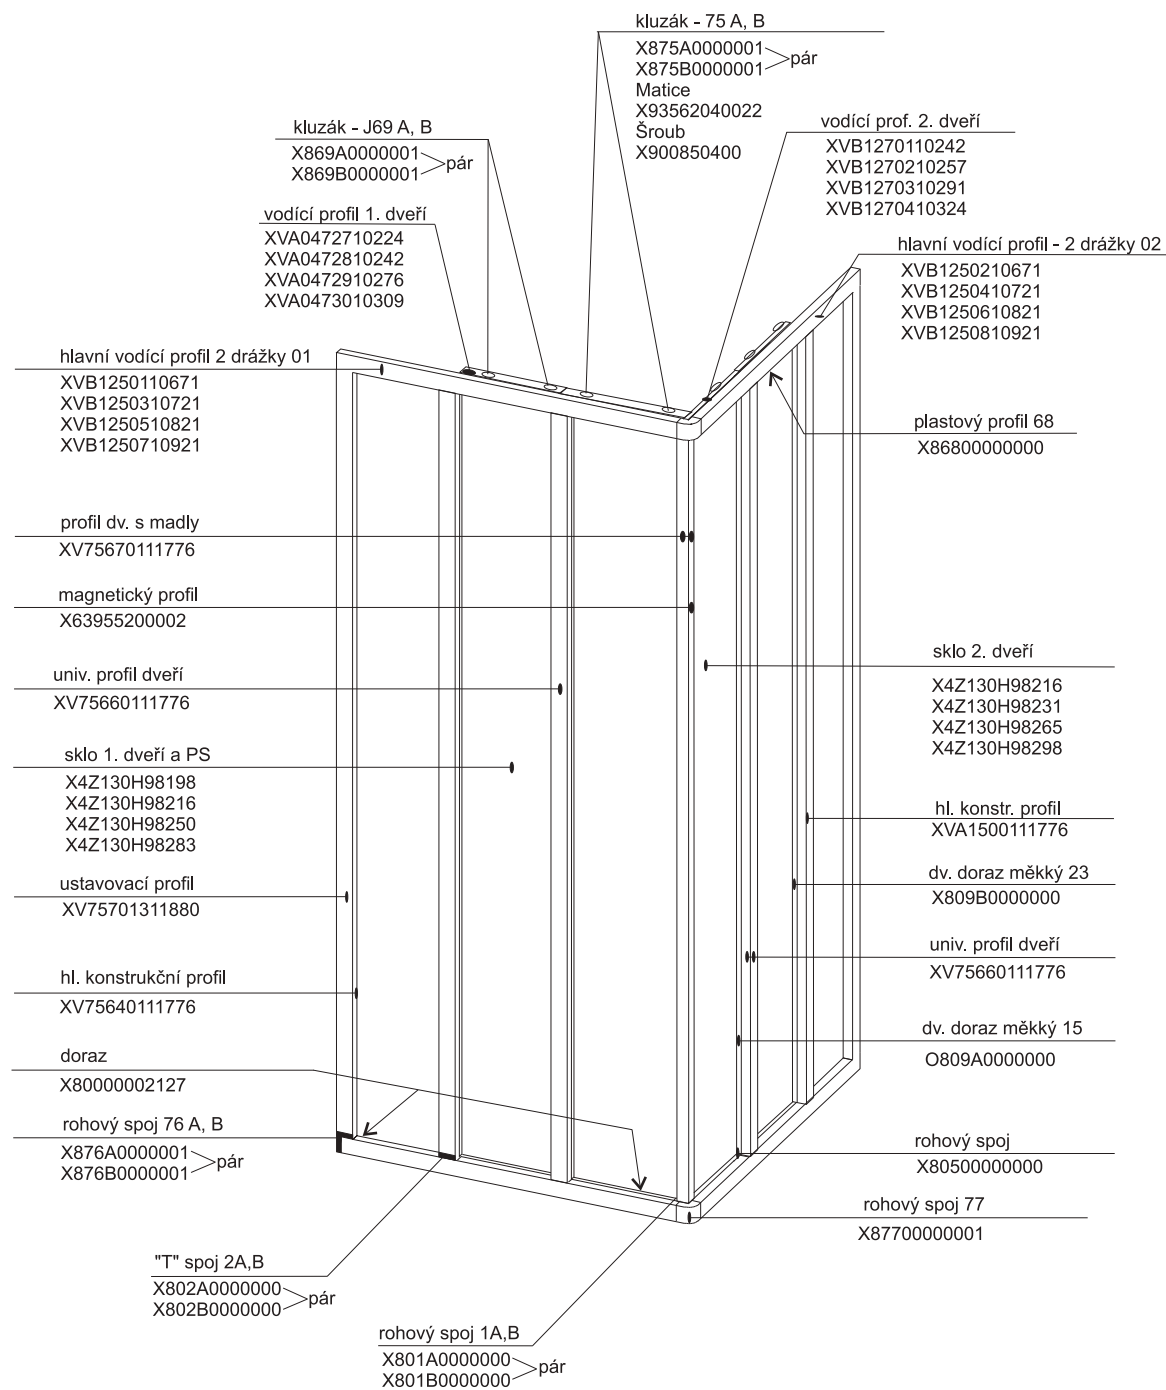

pro výrobky od 01/2005 se systémem antiblock
(s plastovým profilem 68 a kluzáky J69)

SRV3 - 75

- 80

- 90

- 100

ASRV3 - 75

- 80
- 90
- 100

pro výroby od 01/2005 se systémem antiblock
(s plastovým profilem 68 a kluzáky J69 a 75)