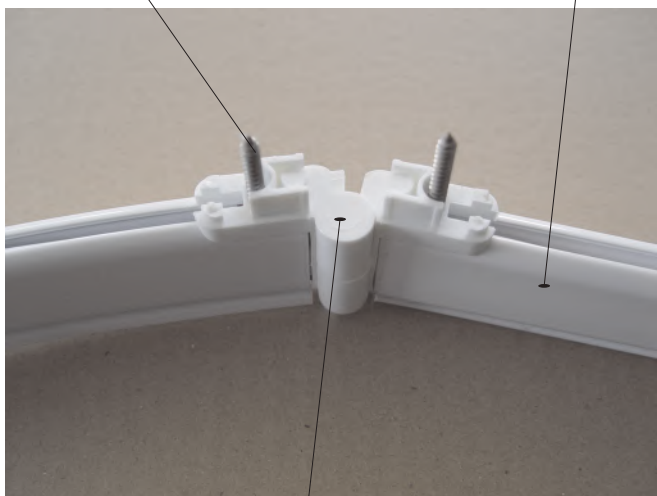

šroub samořez. 3,5 x 38
X97981035380

un. profil dveří
7566

závěs vanové stěny 11A, B - pár