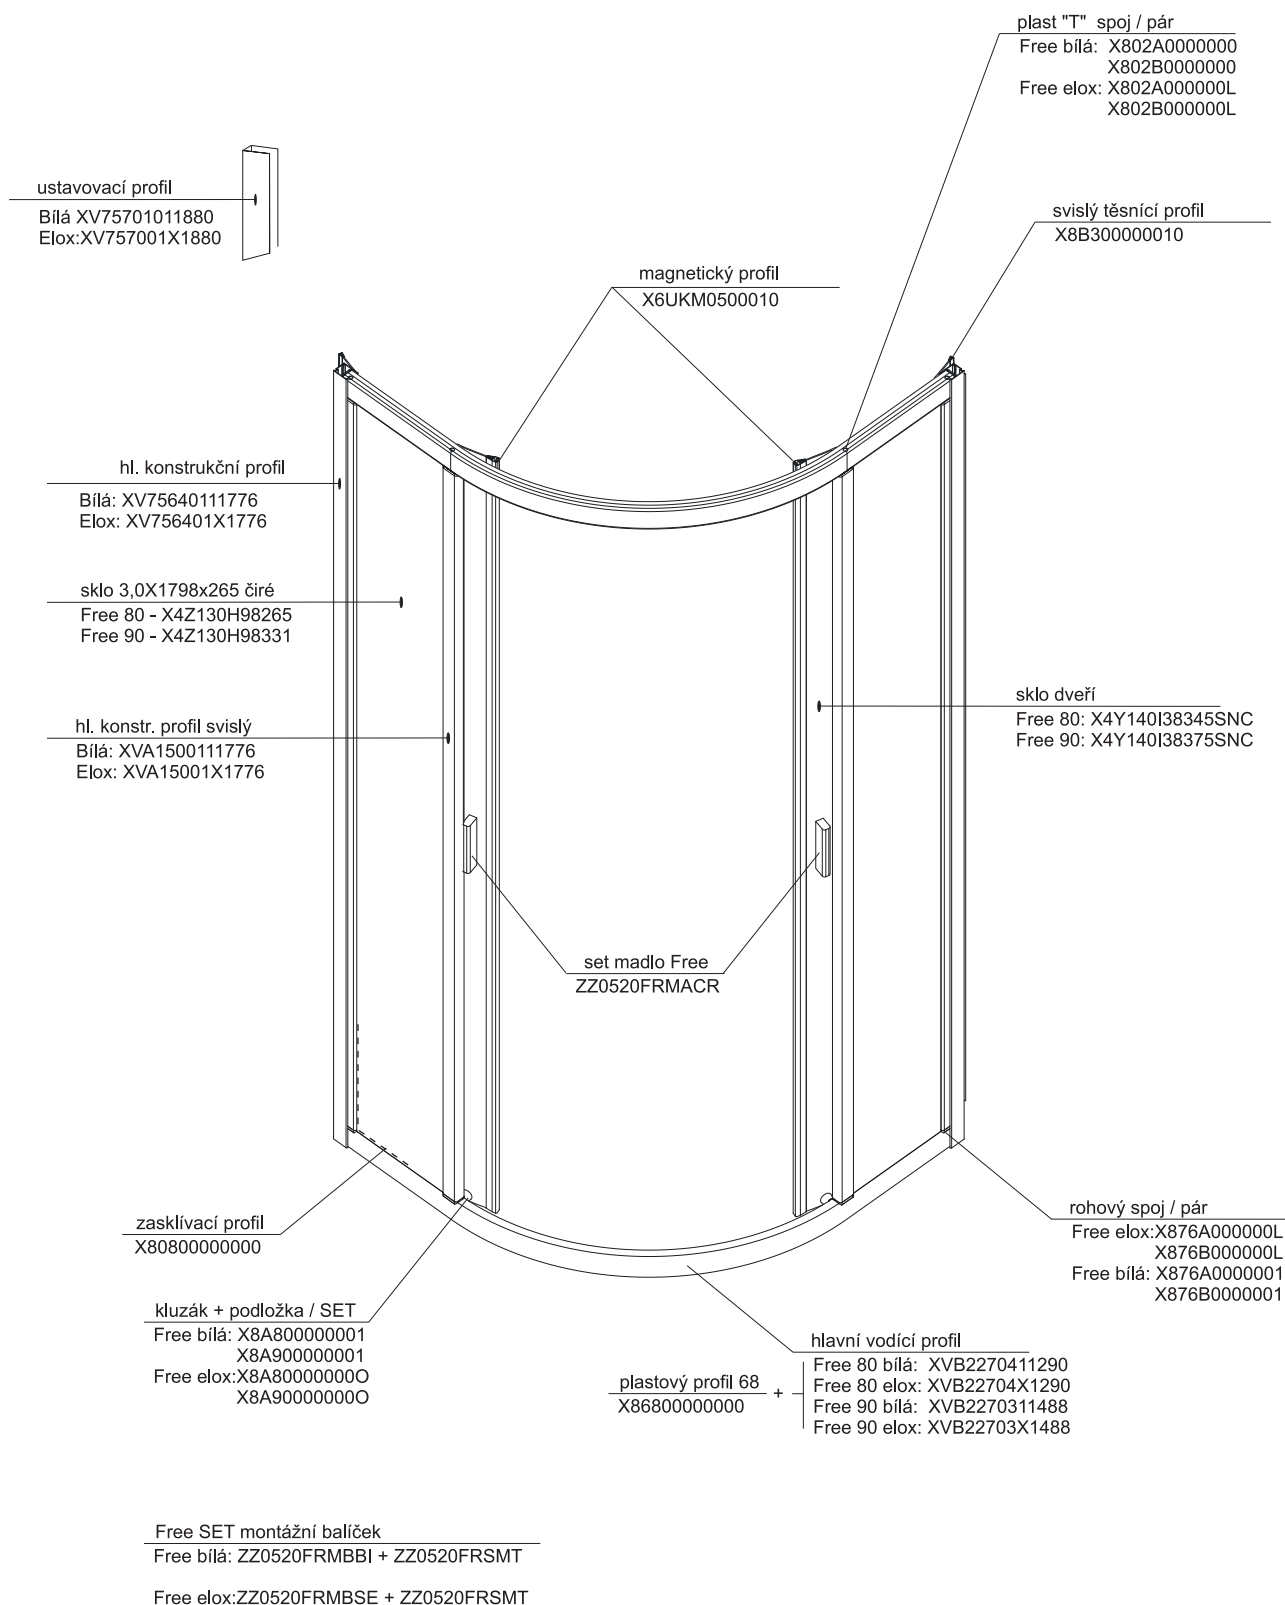

SKCP4 Free - 80 - 90