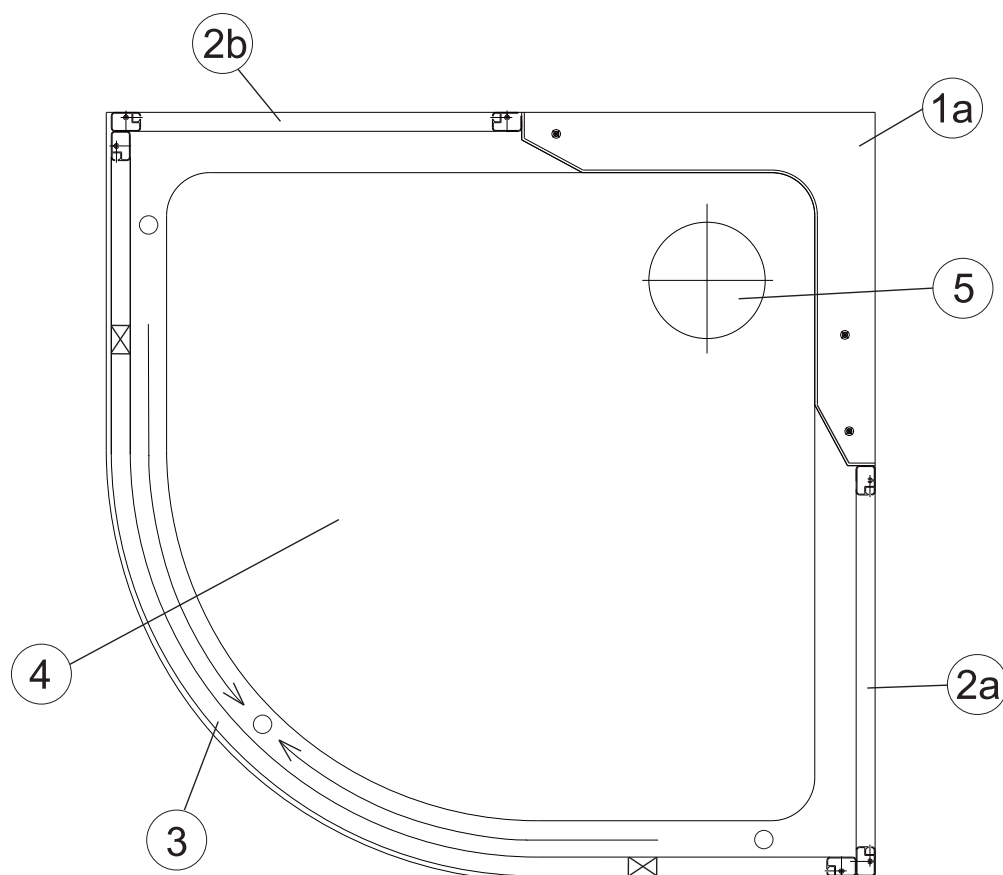

3b - boční pevná stěna 80, 90

platí pro boxy 80, 90 zhotovené od května 2005

Sprchový box

ASBKP 6 - 80

ASBKP 6 - 90

HM ASBKP 6 - 90

platí pro výrobky zhotovené od května 2005

- | | |
|--|------|
| 1a. Rohový plastový díl 80,90 | 1 ks |
| 2a. Zadní pevná stěna pravá 80, 90 | 1 ks |
| b. Zadní pevná stěna levá 80, 90 | 1 ks |
| 3. Čtvrtekruhový vstupní díl SBKP6 80,90 | 1 ks |