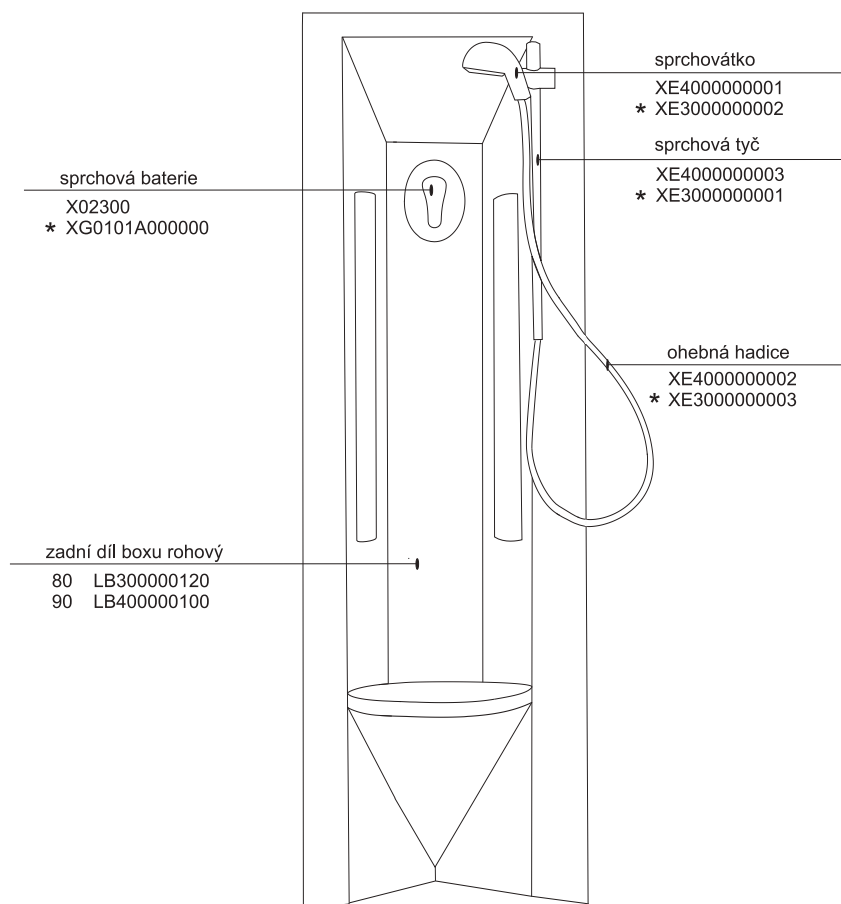

1a - rohový plastový díl 80,90 * HM 90