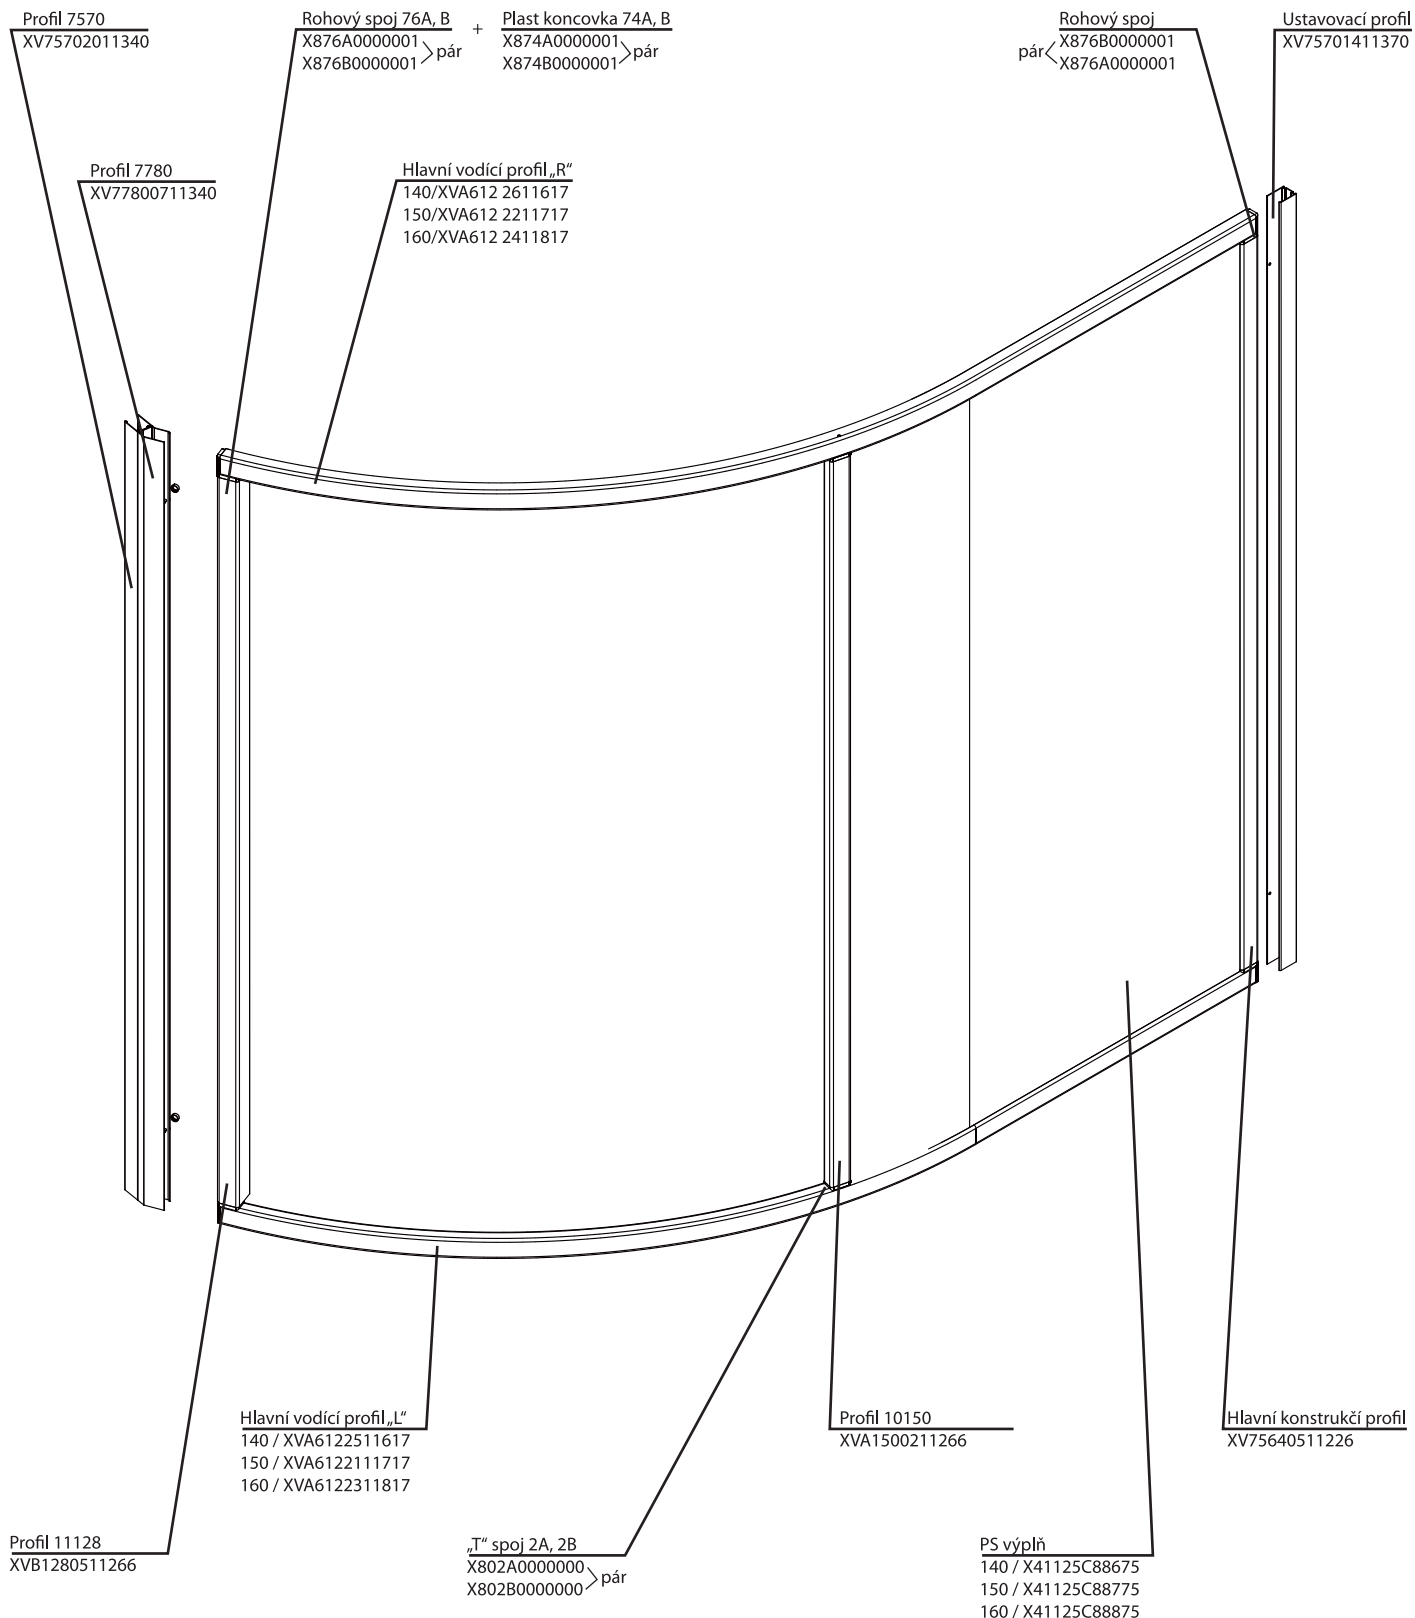

VDKP4 - Rosa 140

150

160