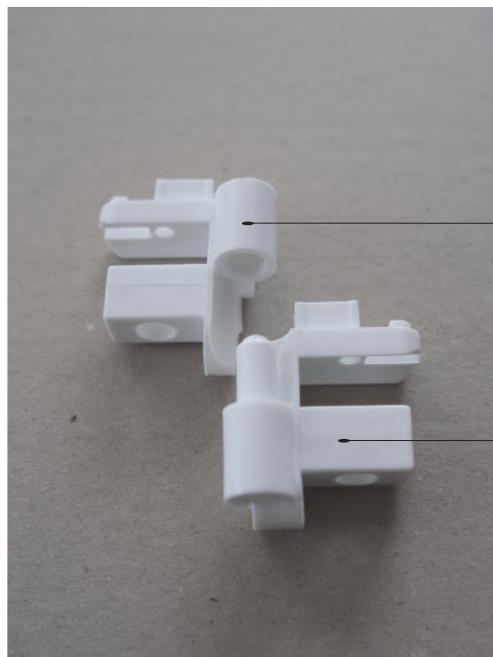

horní část závěsu 11 B
X811B0000000

spodní část závěsu 11A
X811A0000000