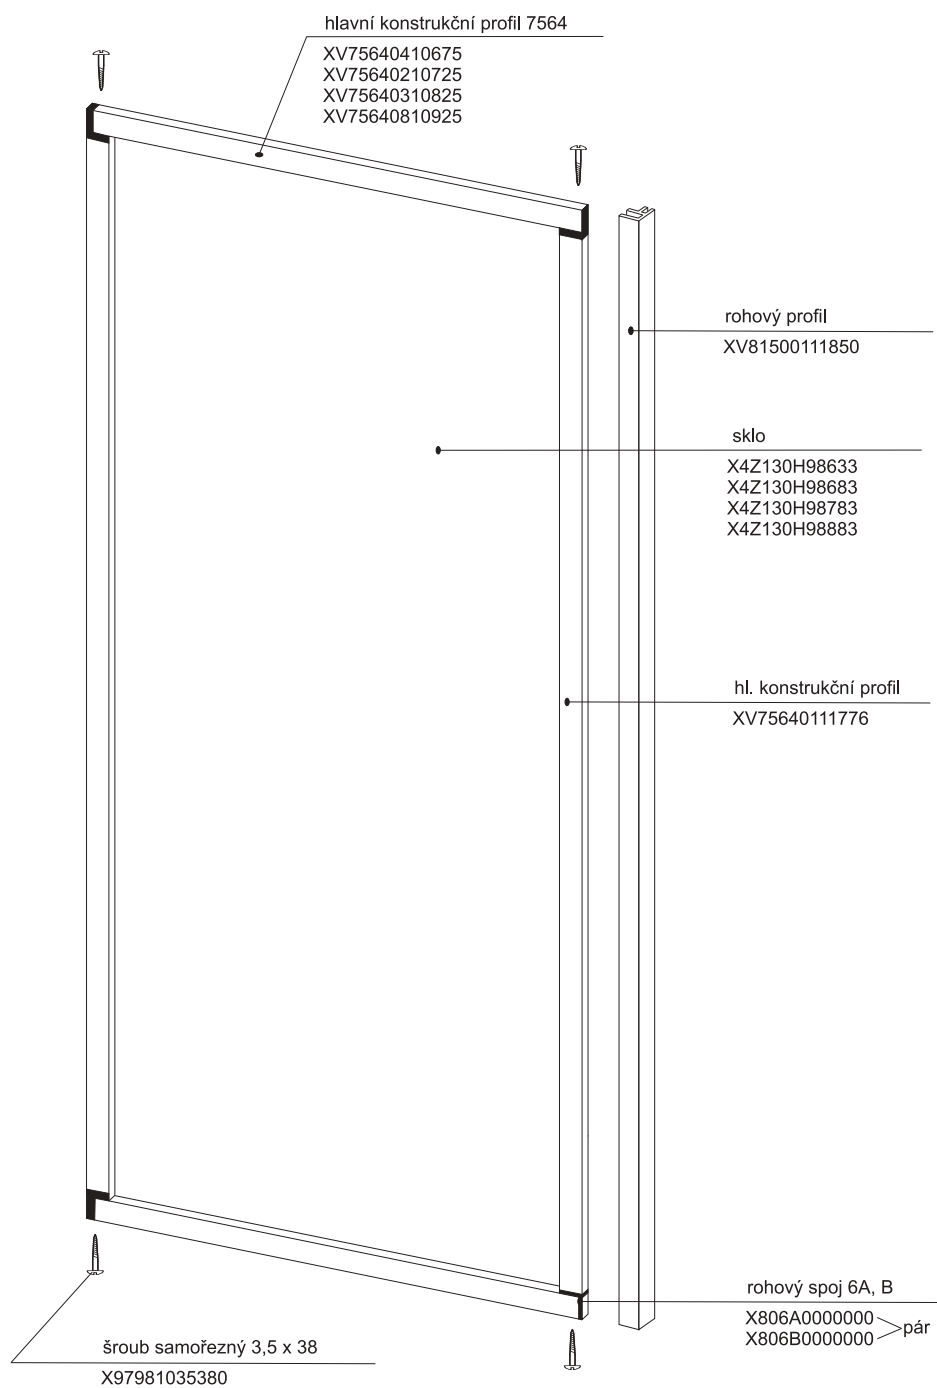

PSS - 75
- 80
- 90
- 100