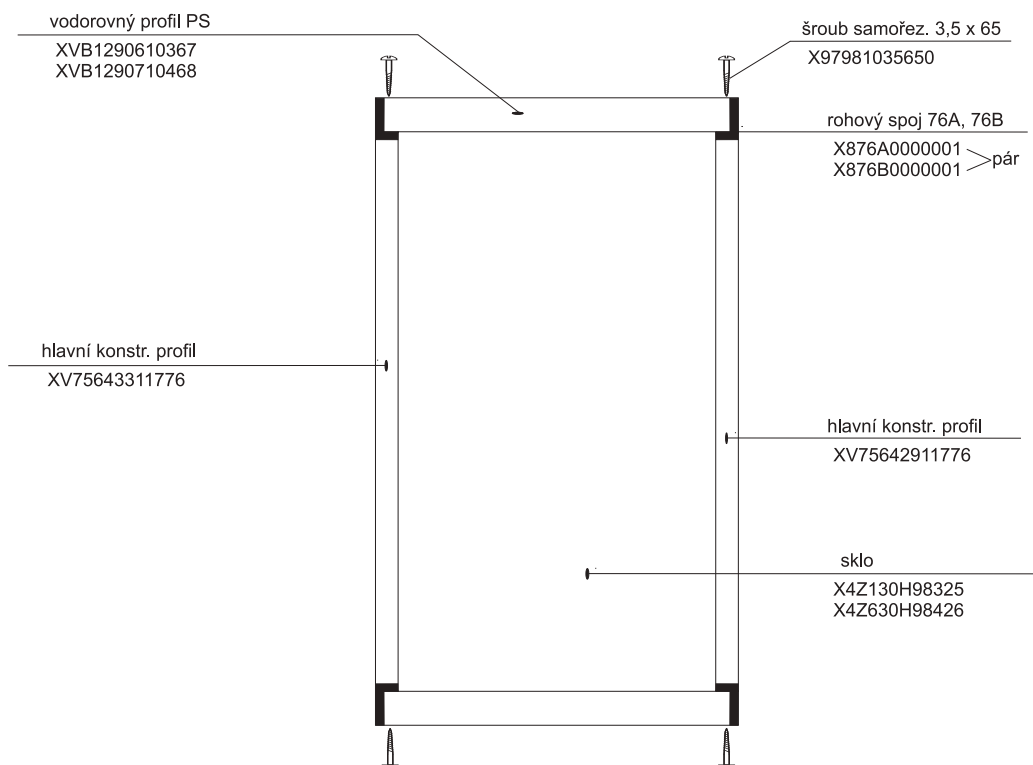

2a, 2b zadní díl - pevná stěna P (L) 80, 90