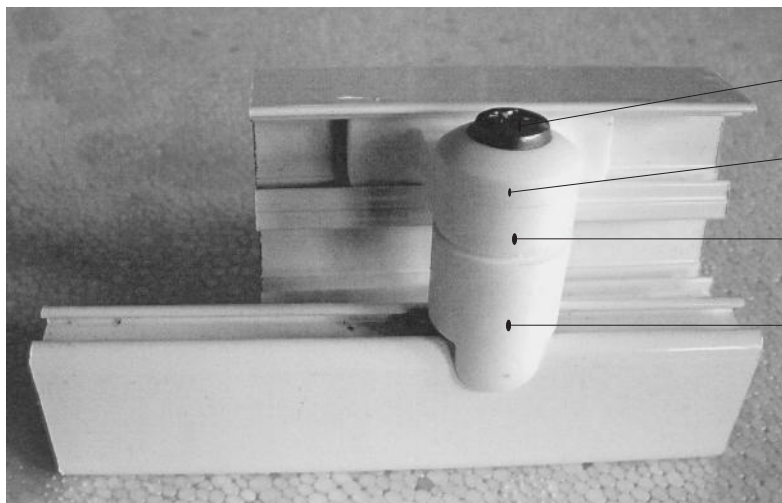

Závěs otočný pivotový

dodává se jako komplet

šroub M5 x 30

X90085050300

čep závěsu pivot. dveří

X85300000000

plast. kluzák 15 F

X815F0000000

tělo závěsu pivot. dveří

X85200000000