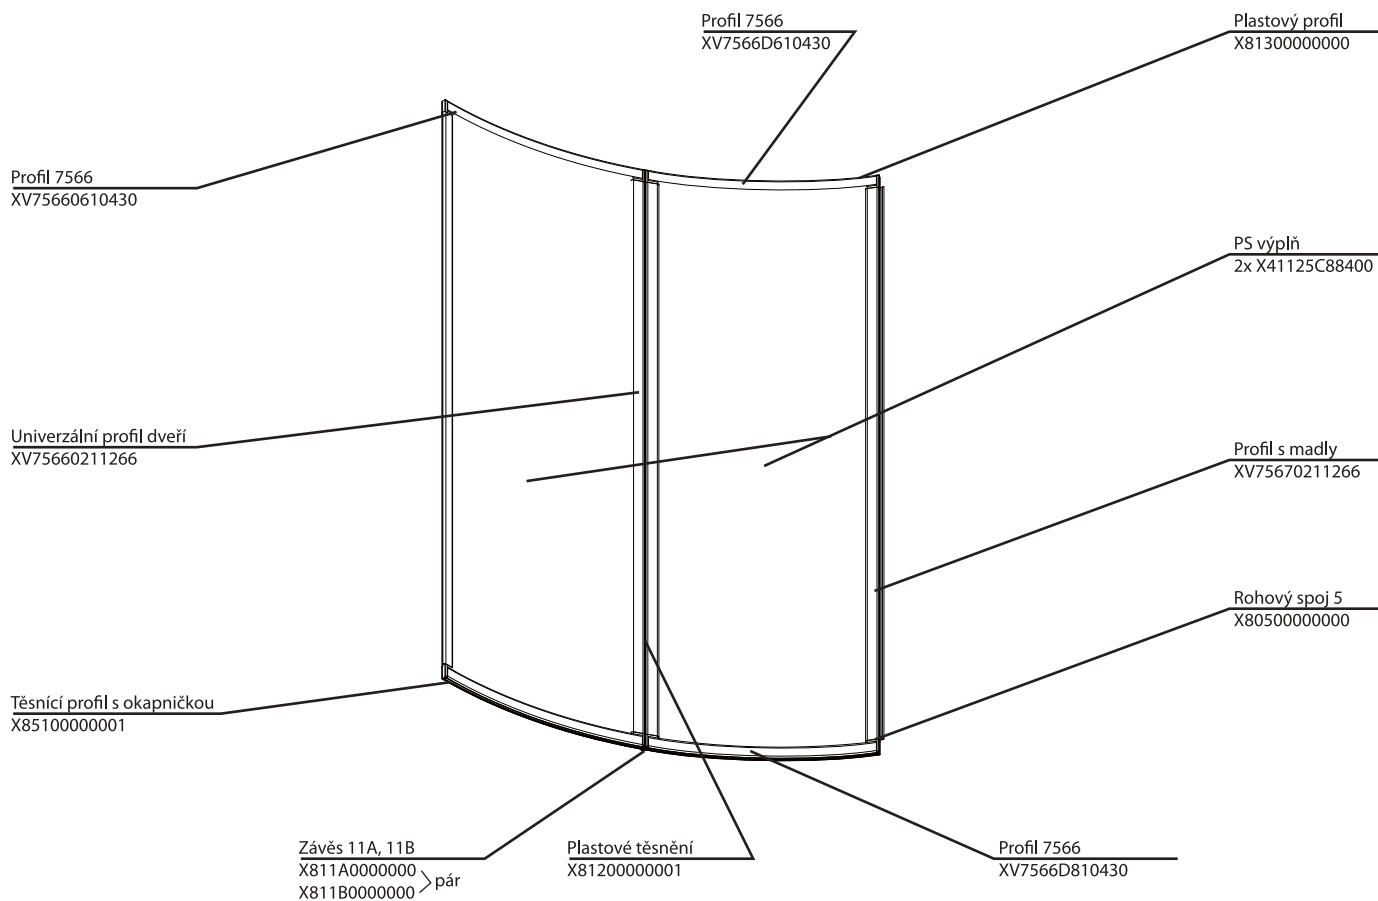

VDKP4 - Rosa 140 150 160