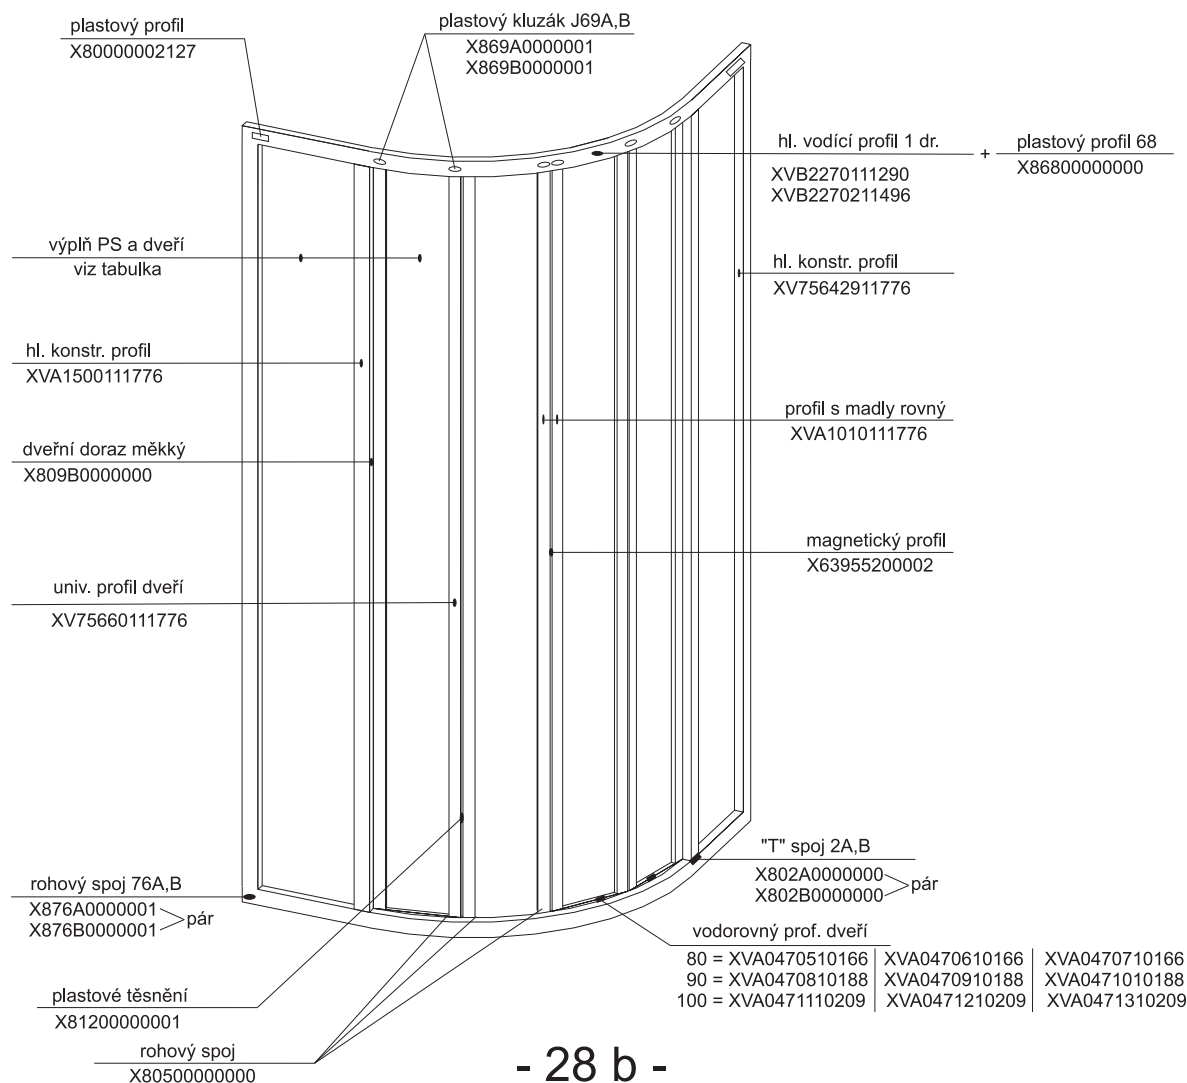

ASKKP 6 - s jednodrážkovým hl. vodícím profilem, kluzáky J69 a plastovým profilem 68

platí pro boxy zhotovené od května 2005

Výplň	Typ - rozměr v mm (pevná stěna/dveře)		
		ASKKP6 - 80 1798 x 265 1798 x 140	ASKKP6 - 90 1798 x 325 1798 x 162
Pearl	X41125H98265 X41125H98140	X41125H98325 X41125H98162	
Transparent	X4Z130H98265 X4Z130H98140	X4Z130H98325 X4Z130H98162	
Grape	X4G130H98265 X4G130H98140	X4G130H98325 X4G130H98162	
Strip	X4ZP30H98265 X4ZP30H98140	X4ZP30H98325 X4ZP30H98162	
Smoke	X4Z430H98265 X4Z430H98140	X4Z430H98325 X4Z430H98162	
Rain	X44125H98265 X44125H98140	X44125H98325 X44125H98162	

Výrobek	SIČ
plastový profil zasklívací tvrdý 8	X80800000000
šroub samořezný 3,5 x 6,5	X97981035065
šroub samořezný 3,5 x 13	X97981035130
šroub samořezný 3,5 x 38	X97981035380
šroub samořezný 3,5 x 65	X97981035650