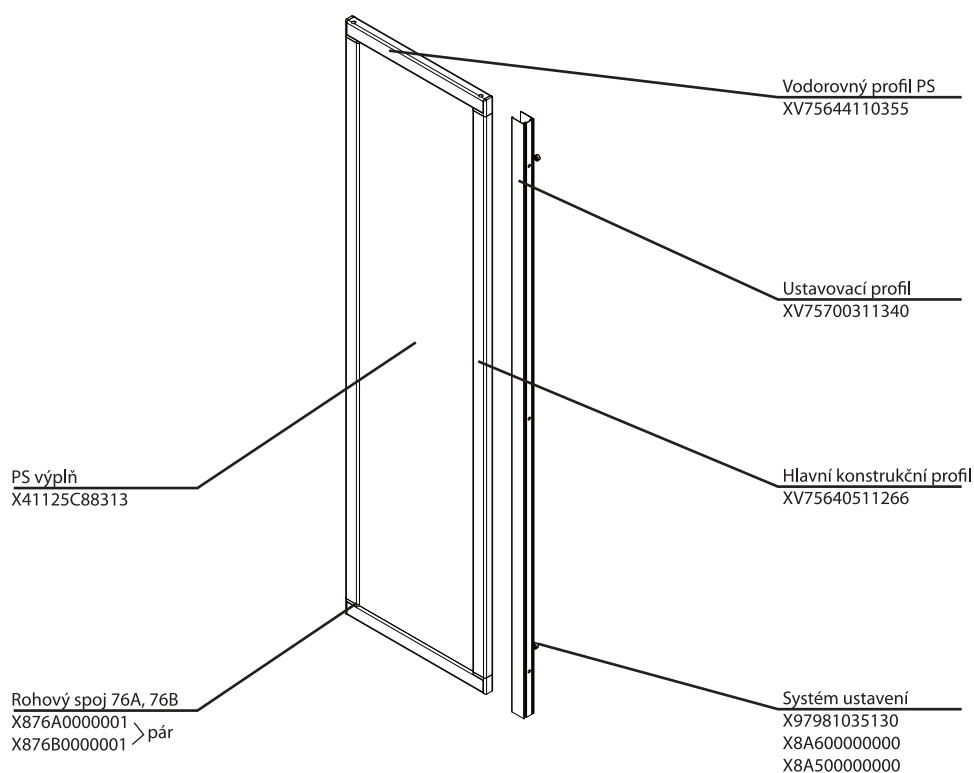

VDKP4 - Rosa 140 150 160