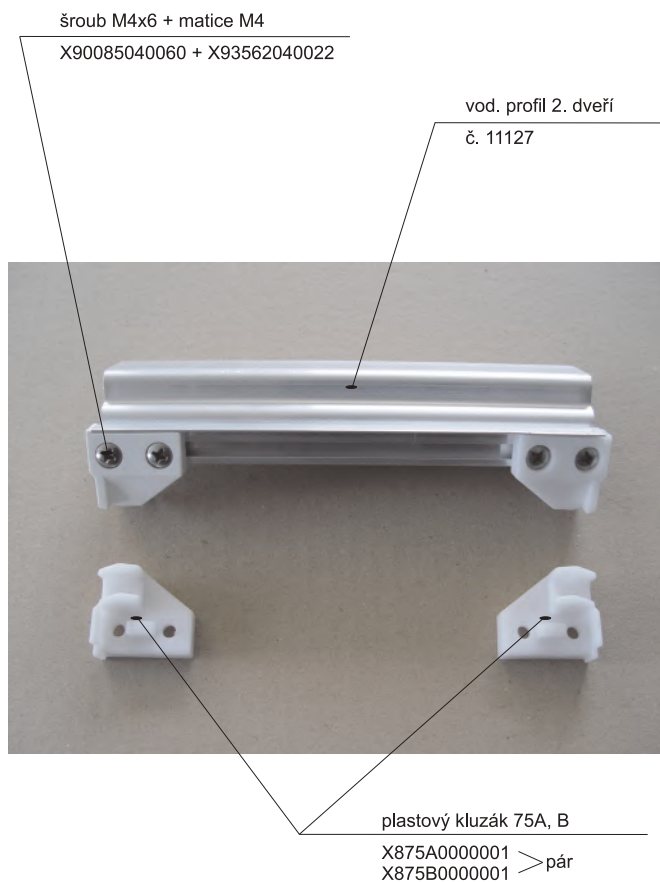

Hlavní vodící profil - 2 drážky
11125

Profil pevné stěny
11129

Hl. vodící profil boxový
11227

Rohový spoj č. 77 X87700000001

plastová koncovka 74A, B
X874A0000001 > pár
X874B0000001

rohový spoj 76A, B
X876A0000001 > pár
X876B0000001

šroub samořez. 3,5 x 38
X97981035380

un. profil dveří
7566

závěs vanové stěny 11A, B - pár

horní část závěsu 11 B
X811B0000000

spodní část závěsu 11A
X811A0000000

Komplementy náhradních dílů SUPERNOVA

Rohový spoj	1 A, B	pár	SIČ	D000001024
Rohový spoj		1 A	1 ks	X801A0000000
Rohový spoj		1 B	1 ks	X801B0000000
T spoj	2 A, B	pár	SIČ	D000001025
T spoj		2 A	1 ks	X802A0000000
T spoj		2 B	1 ks	X802B0000000
Rohový spoj	6 A, B	2 páry	SIČ	D000001026
Rohový spoj		1 A	2 ks	X806A0000000
Rohový spoj		1 B	2 ks	X806B0000000
Plastový kluzák oválný 7		komplet pro 1 dveře	SIČ	D000001027
Plastový kluzák		7	4 ks	X80700000000
Plastová podložka		10	4 ks	X81000000000
Šroub M 4x100			8 ks	X90965040100
Matice 4			8 ks	X93000040025
Závěs vanové stěny	11 A, B	pár	SIČ	D000001028
Spodní část závěsu		11 A	1 ks	X811A0000000
Horní část závěsu		11 B	1 ks	X811B0000000
Závěs otočný krajní	15	komplet	SIČ	D000001029
Tělo kluzáku		15 A	1 ks	X815A0000000
Kluzák jednostranný		15 B	1 ks	X815B0000000
Čep otočného závěsu		15 C	1 ks	X815C0000000
Šroub M 4x16			1 ks	X90085040160
Matice M4			1 ks	X93000040025
Závěs otočný střední	15	komplet	SIČ	D000001030
Tělo kluzáku		15 A	1 ks	X815A0000000
Kluzák oboustranný		15 D	1 ks	X815D0000000
Čep otočného závěsu		15 C	1 ks	X815C0000000
Šroub M 4x16			1 ks	X90085040160
Matice M4			1 ks	X93000040025
Závěs otočný pivotový		komplet	SIČ	D000001031
Tělo závěsu "PIVOT"			1 ks	X85200000000
Plastový kluzák		15 F	1 ks	X815F0000000
Čep závěsu pivotový			1 ks	X85300000000
Šroub M 5x30			1 ks	X90085050300
Plastový kluzák J57 A, B		pár	SIČ	D000001032
Plastový kluzák		J57 A	1 ks	X857A0000001
Plastový kluzák		J57 B	1 ks	X857B0000001