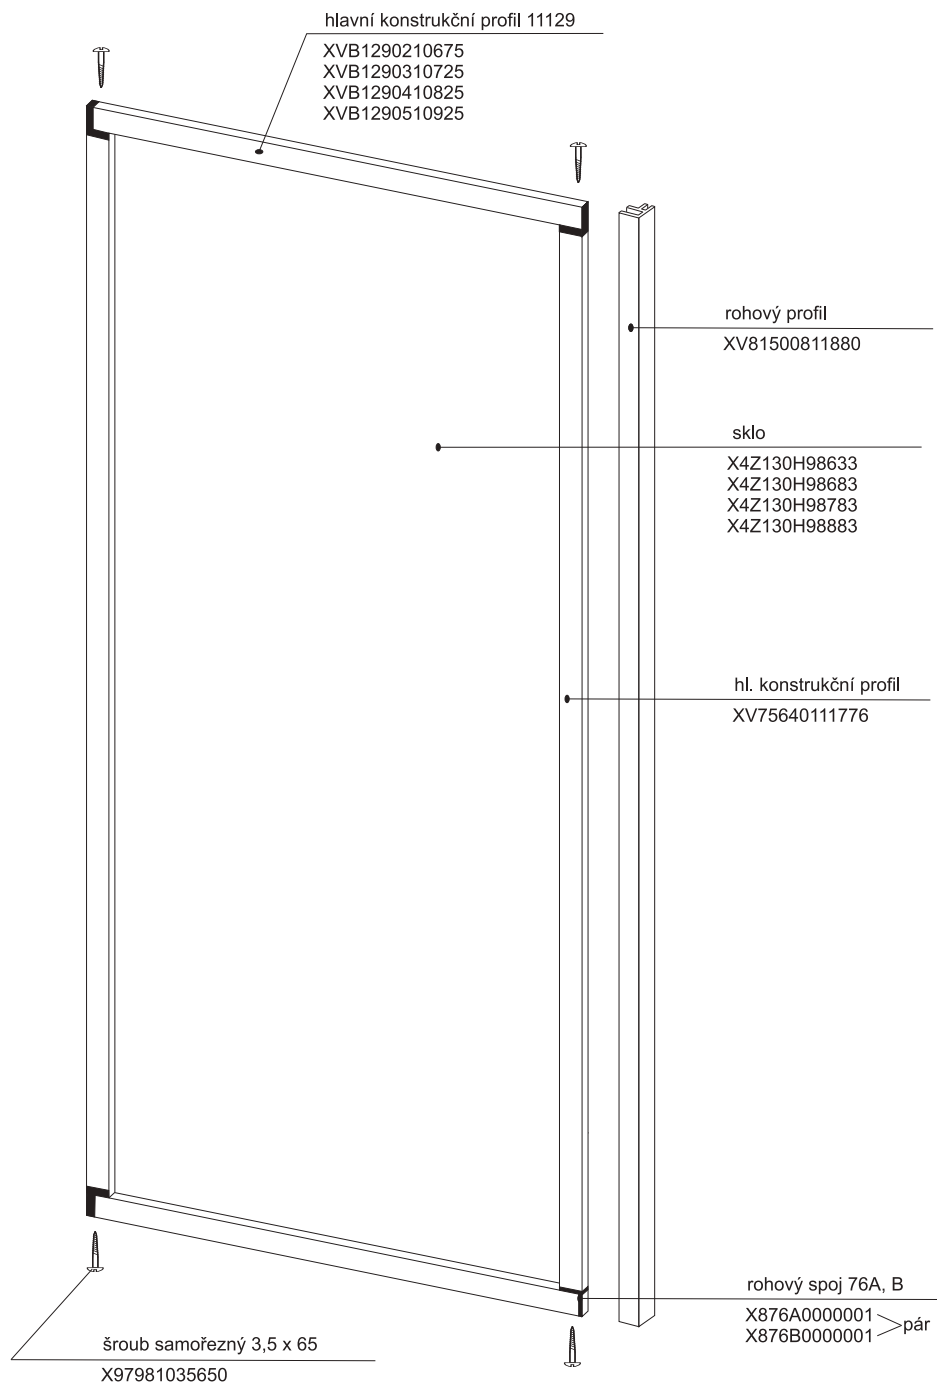

APSS - 75 - 80 - 90 - 100

pro výrobky od roku 2005