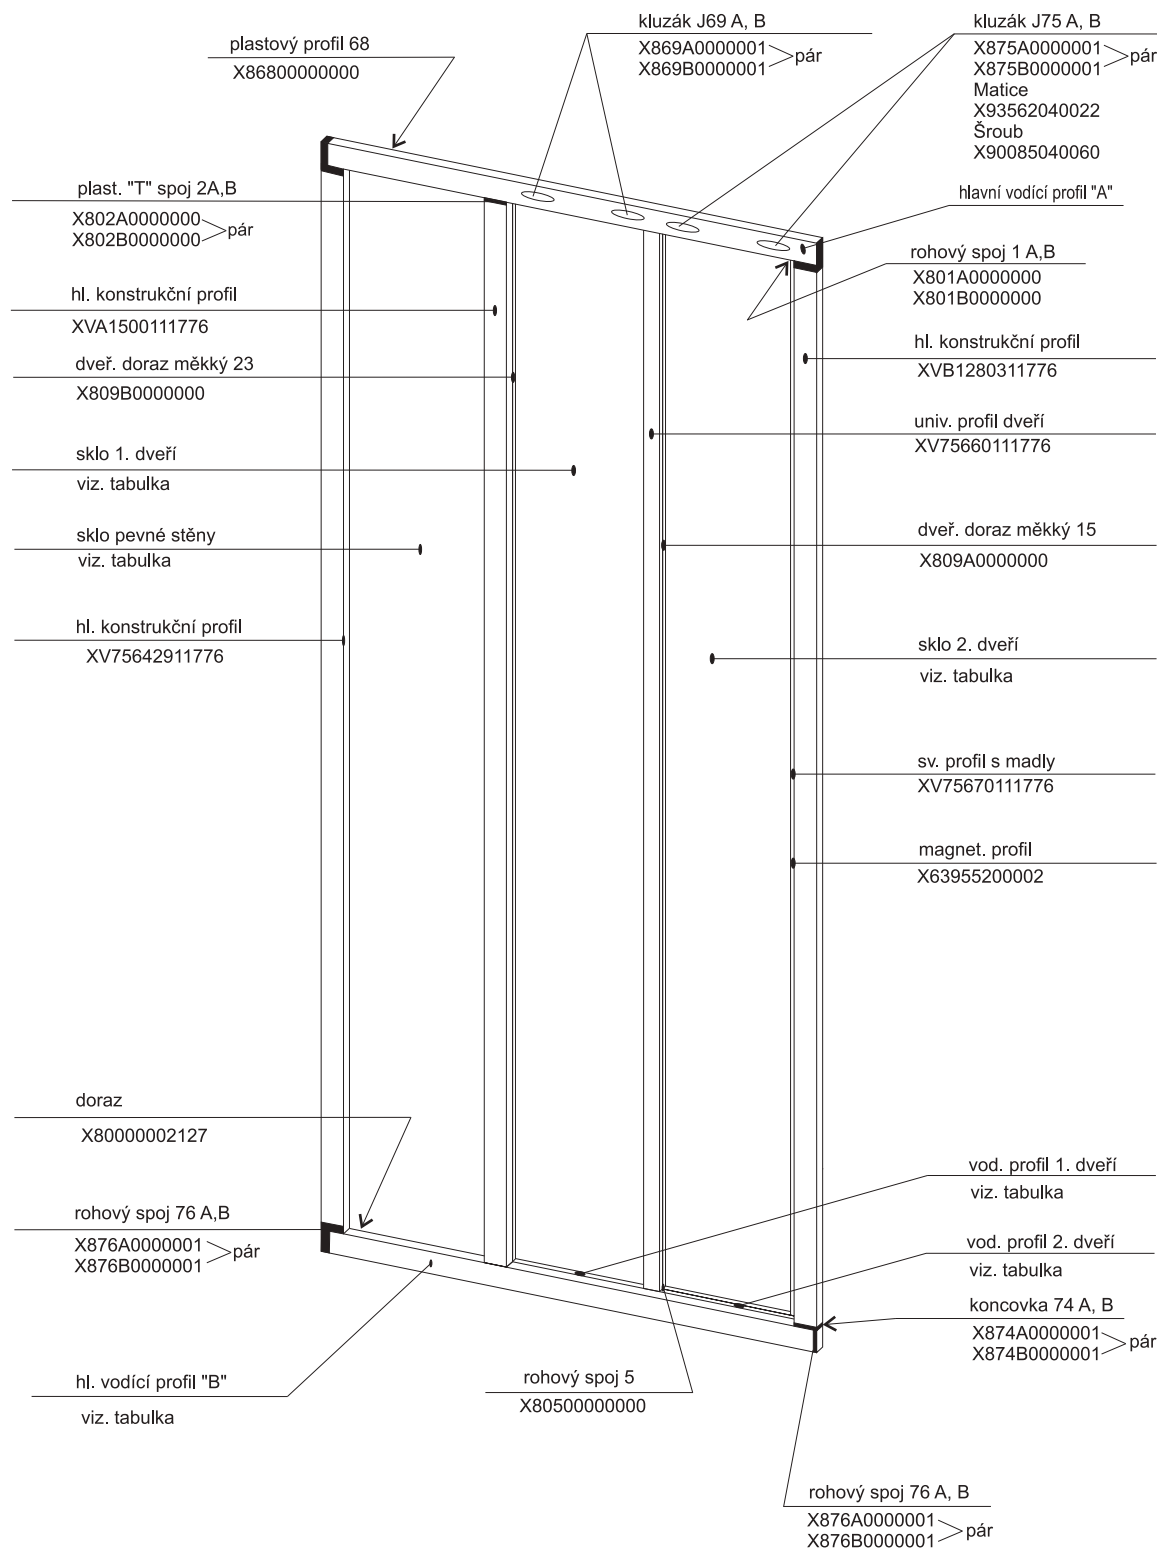

1a - rohový plastový díl 80,90 * HM 90

2a, 2b zadní díl - pevná stěna P (L) 80, 90

3a

ASDP 3 - 80 - 90

platí pro výrobky zhotovené od května 2005

ASDP3	Sklo PS a 1. dv.	Sklo 2. dv.	Hl. vodící profil "A"	Hl. vodící profil "B"	Vod. profil 1. dv.	Vod. profil 2. dv.
80	X4Z130H98216	X4Z130H98231	XVB1250910750	XVB1251010750	XVA0472810242	XVB1270210257
90	X4Z130H98250	X4Z130H98265	XVB1251110850	XVB1251210850	XVA0472910276	XVB1270310291