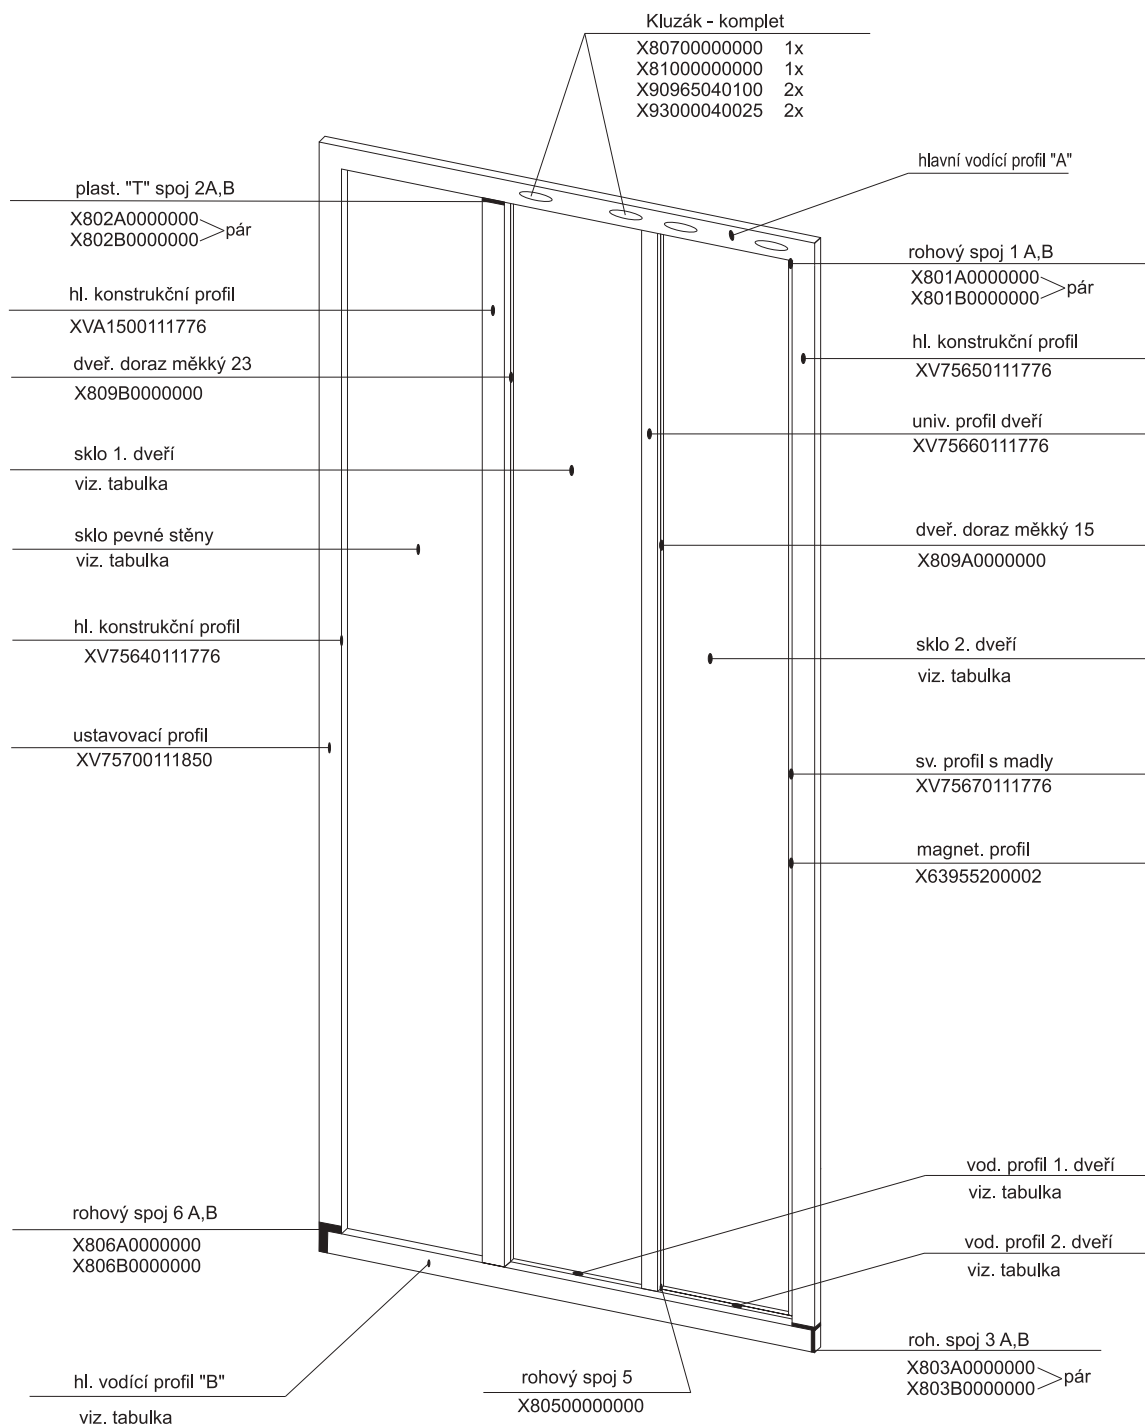

SDP 3

SDP3	Sklo PS a 1. dv.	Sklo 2. dv.	Hl. vodící profil "A"	Hl. vodící profil "B"	Vod. profil 1. dv.	Vod. profil 2. dv.
80	X4Z130H98216	X4Z130H98231	XV75630510750	XV75630610750	XV75680110242	XV75690110257
90	X4Z130H98250	X4Z130H98265	XV75630710850	XV75630810850	XV75680210276	XV75690210291
100	X4Z130H98283	X4Z130H98298	XV75631910950	XV75632010950	XV75681010309	XV75690710324
110	X4Z130H98316	X4Z130H98331	XV75632111050	XV75632211050	XV75681110342	XV75690810357
120	X4Z130H98350	X4Z130H98365	XV75630911150	XV75631011150	XV75680510376	XV75690310391
130	X4Z130H98383	X4Z130H98398	XV75635111250	XV75635211250	XV75681410409	XV75691010424