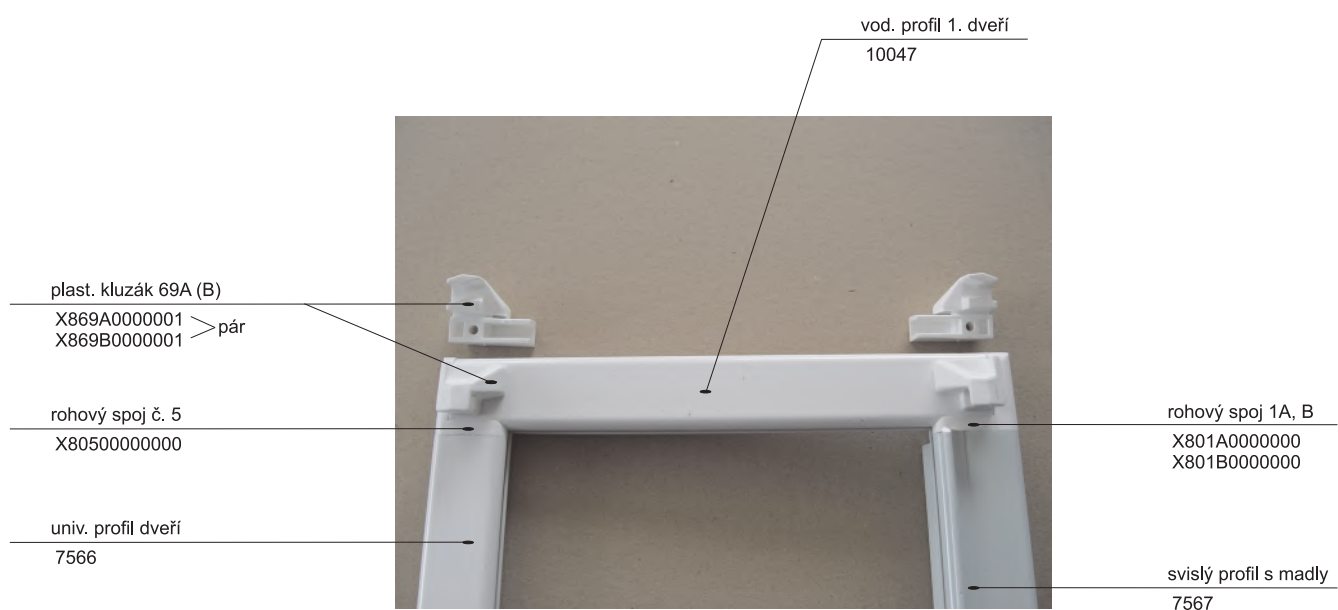

Hlavní vodící profil - 2 drážky
11125

Profil pevné stěny
11129

Hl. vodící profil boxový
11227

Rohový spoj č. 77 X87700000001

plastová koncovka 74A, B
X874A0000001 > pár
X874B0000001

rohový spoj 76A, B
X876A0000001 > pár
X876B0000001