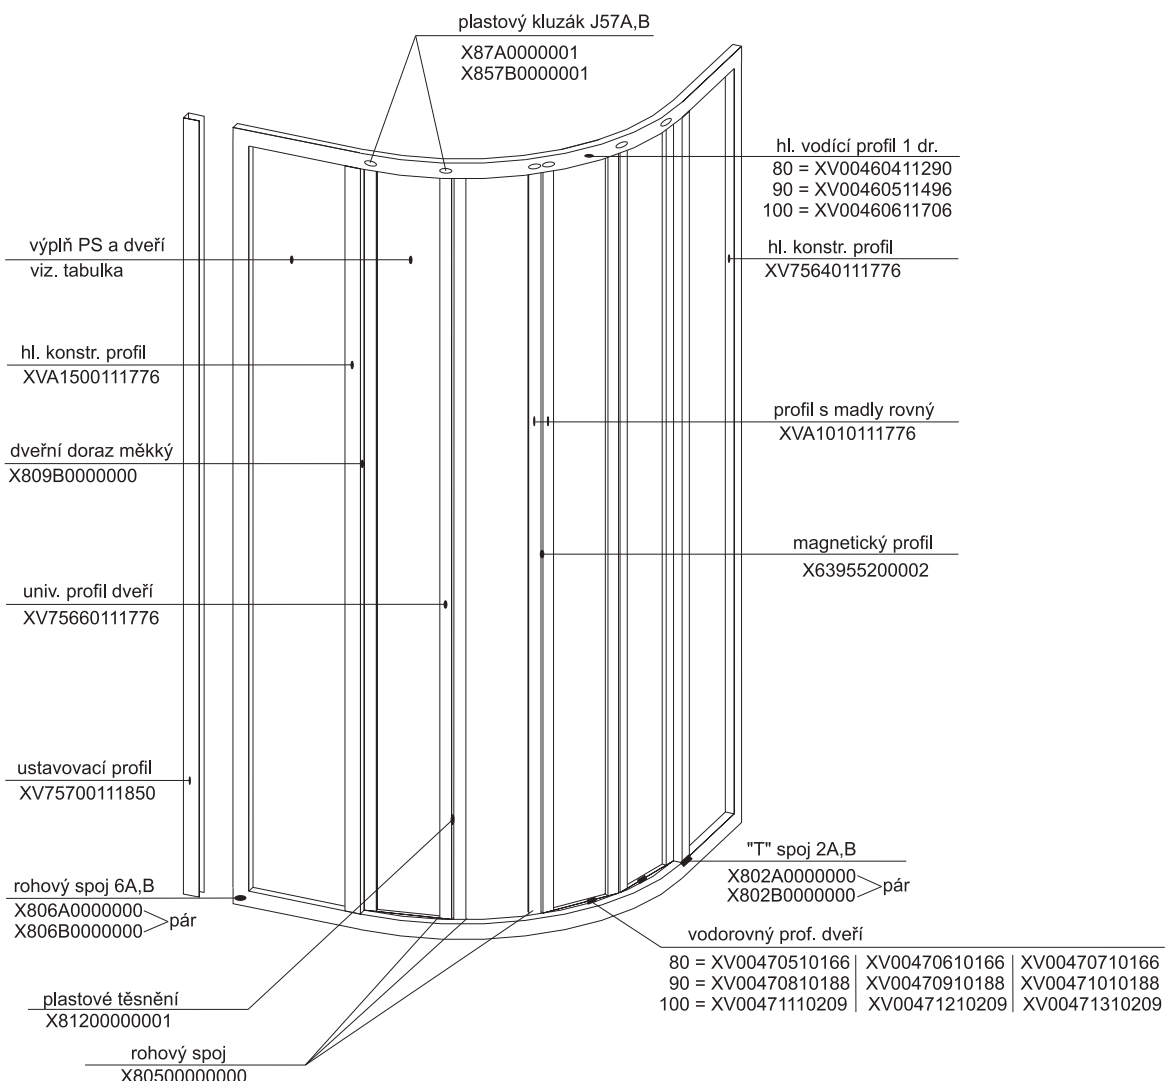

SKKP 6 - s jednodrážkovým hl. vodícím profilem a kluzáky J57

pro výrobky od ledna 2001 do 15. září 2003

Výplň	Typ - rozměr v mm (pevná stěna/dveře)		
	SKKP6 - 80 1798 x 265 1798 x 140	SKKP6 - 90 1798 x 325 1798 x 162	SKKP6 - 100 1798 x 383 1798 x 183
Pearl	X41125H98265	X41125H98325	X41125H98383
	X41125H98140	X41125H98162	X41125H98183
Transparent	X4Z130H98265	X4Z130H98325	X4Z130H98383
	X4Z130H98140	X4Z130H98162	X4Z130H98183
Grape	X4G130H98265	X4G130H98325	X4G130H98383
	X4G130H98140	X4G130H98162	X4G130H98183
Strip	X4ZP30H98265	X4ZP30H98325	X4ZP30H98383
	X4ZP30H98140	X4ZP30H98162	X4ZP30H98183
Smoke	X4Z430H98265	X4Z430H98325	X4Z430H98383
	X4Z430H98140	X4Z430H98162	X4Z430H98183

Výrobek	Měr. jednotka	SIČ
plastový profil zasklívací tvrdý 8	v metrech	X80800000000
šroub samořezný 3,5 x 6,5	sto	X97981035065
šroub samořezný 3,5 x 13	sto	X97981035130
šroub samořezný 3,5 x 38	sto	X97981035380