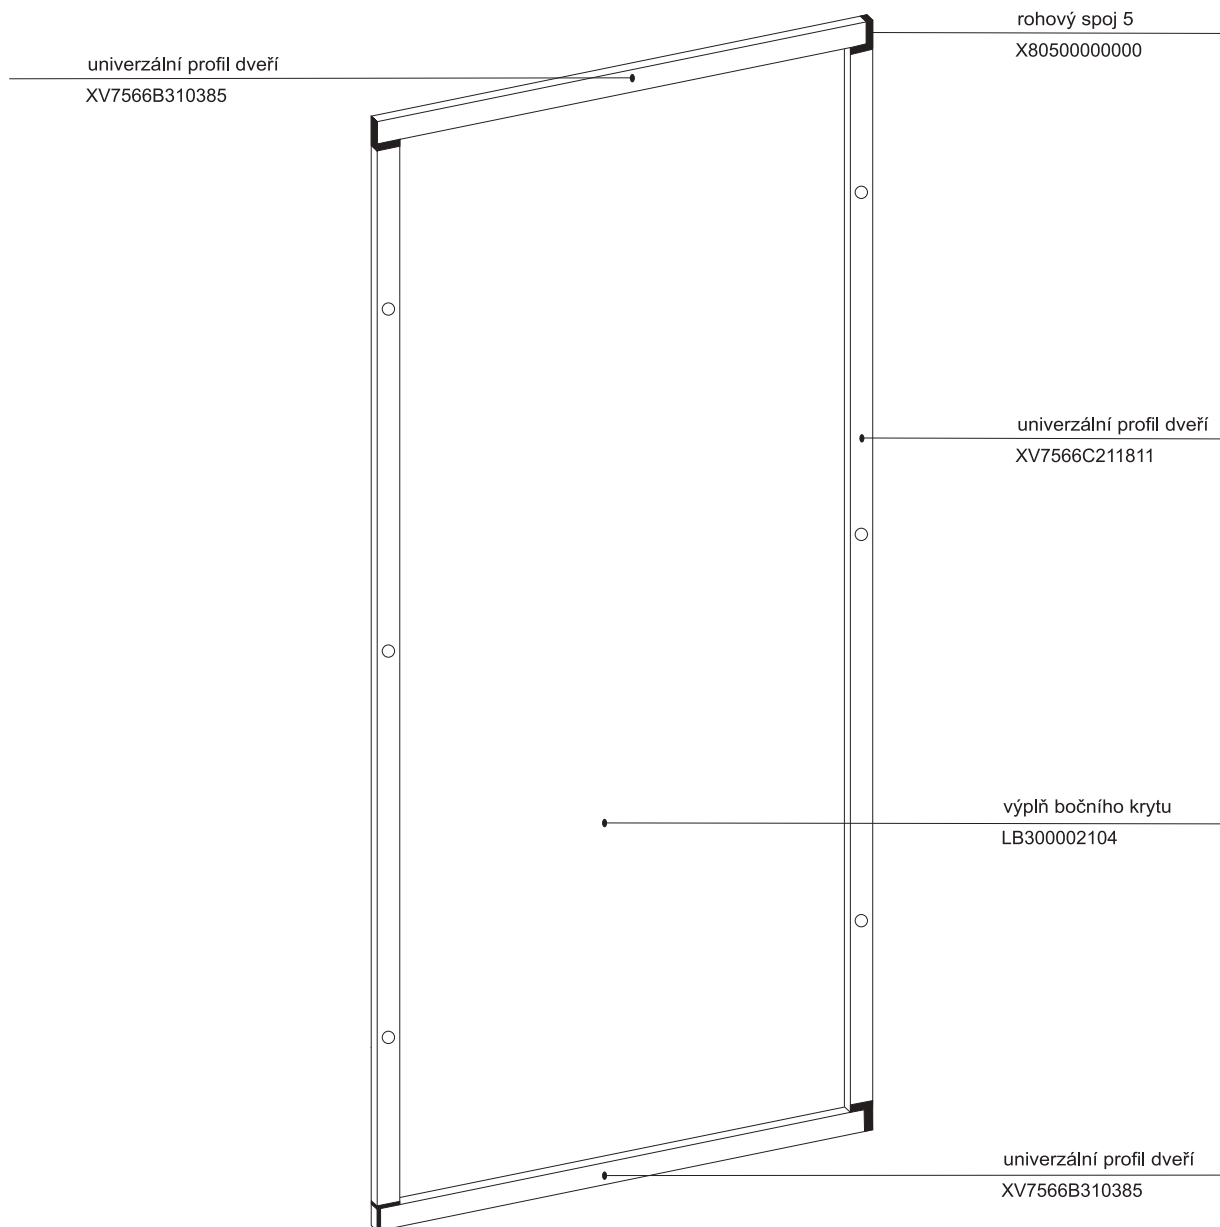

Boční kryt boxu ASB - výšky 1880 mm

pro výrobky vyrobené od května 2005