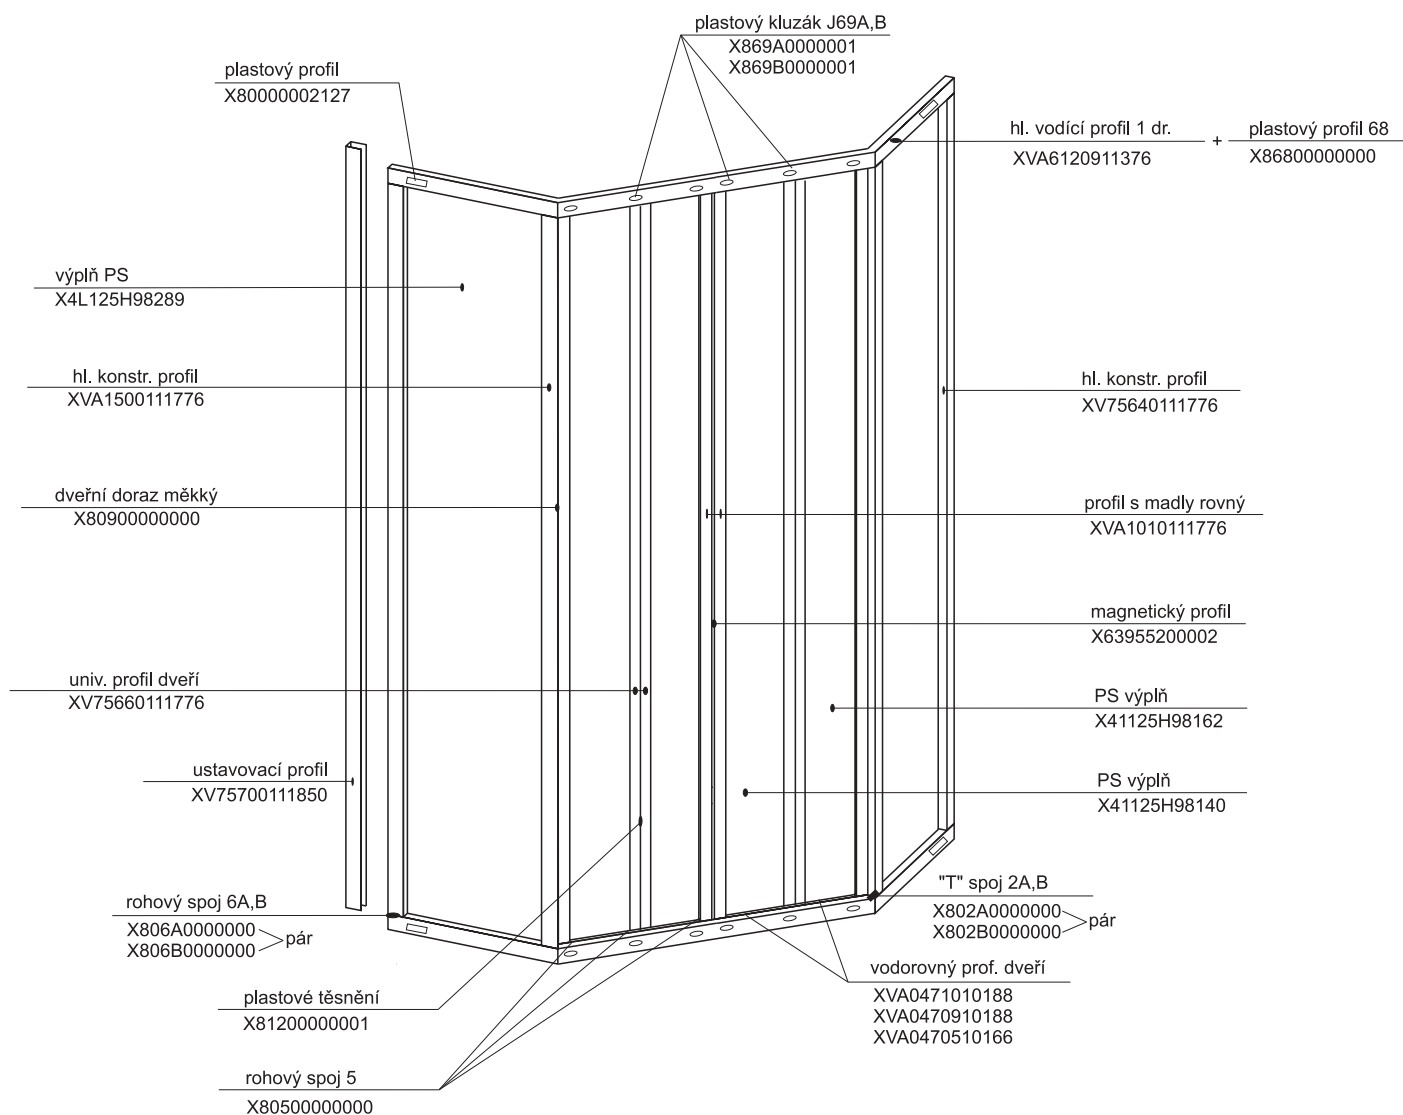

SKHP 6 - 90

pro výroby od roku 2004

SDP 3

SDP3	Sklo PS a 1. dv.	Sklo 2. dv.	Hl. vodící profil "A"	Hl. vodící profil "B"	Vod. profil 1. dv.	Vod. profil 2. dv.
80	X4Z130H98216	X4Z130H98231	XV75630510750	XV75630610750	XV75680110242	XV75690110257
90	X4Z130H98250	X4Z130H98265	XV75630710850	XV75630810850	XV75680210276	XV75690210291
100	X4Z130H98283	X4Z130H98298	XV75631910950	XV75632010950	XV75681010309	XV75690710324
110	X4Z130H98316	X4Z130H98331	XV75632111050	XV75632211050	XV75681110342	XV75690810357
120	X4Z130H98350	X4Z130H98365	XV75630911150	XV75631011150	XV75680510376	XV75690310391
130	X4Z130H98383	X4Z130H98398	XV75635111250	XV75635211250	XV75681410409	XV75691010424