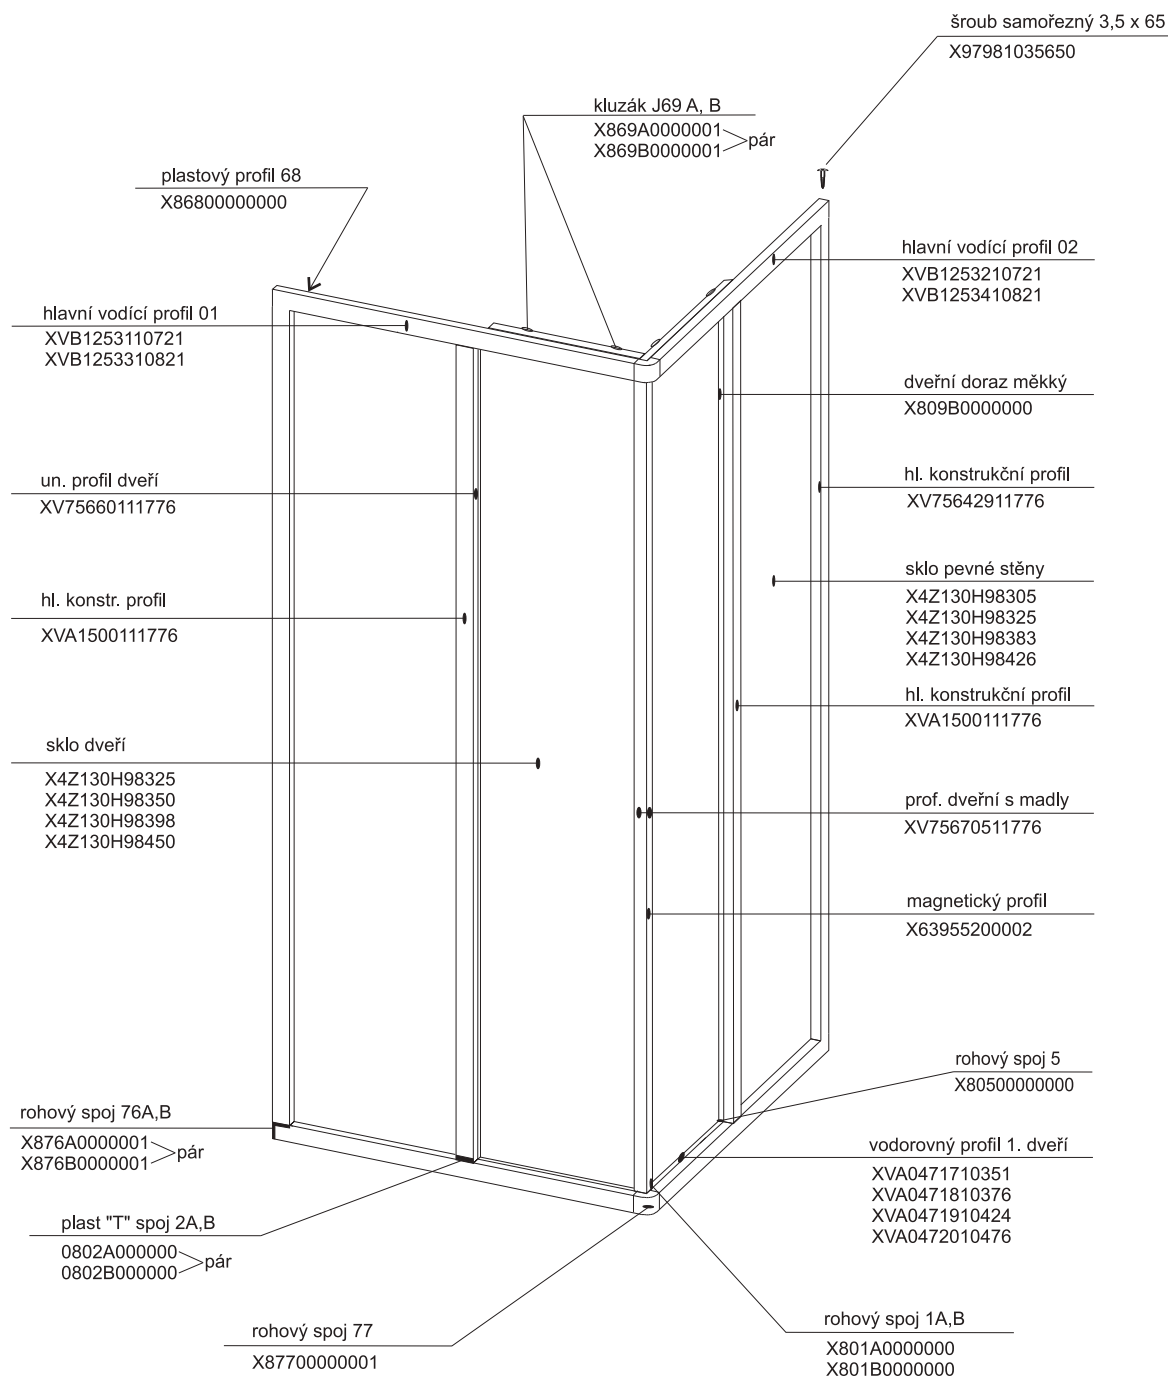

Sprchový box

ASBRV 2 - 80

ASBRV 2 - 90

HM ASBRV 2 - 90

platí pro výrobky zhotovené od května 2005

1a. Rohový plastový díl 80,90	1 ks
2a. Zadní pevná stěna pravá 80, 90	1 ks
b. Zadní pevná stěna levá 80, 90	1 ks
3a. Rohový vstupní díleč ASRV2 80,90	2 ks
Samostatný výrobek	
4. Sprchová vanička ANGELA 80, 90	1 ks
5. Sprchový sifon Ø 90	1 ks

1a - rohový plastový díl 80,90 * HM 90

2a, 2b zadní díl - pevná stěna P (L) 80, 90

3a

ASRV 2 - 80 - 90

platí pro boxy zhotovené od května 2005

Boční kryt boxu

pro výrobky vyrobené do dubna 2005

Boční kryt boxu ASB - výšky 1880 mm