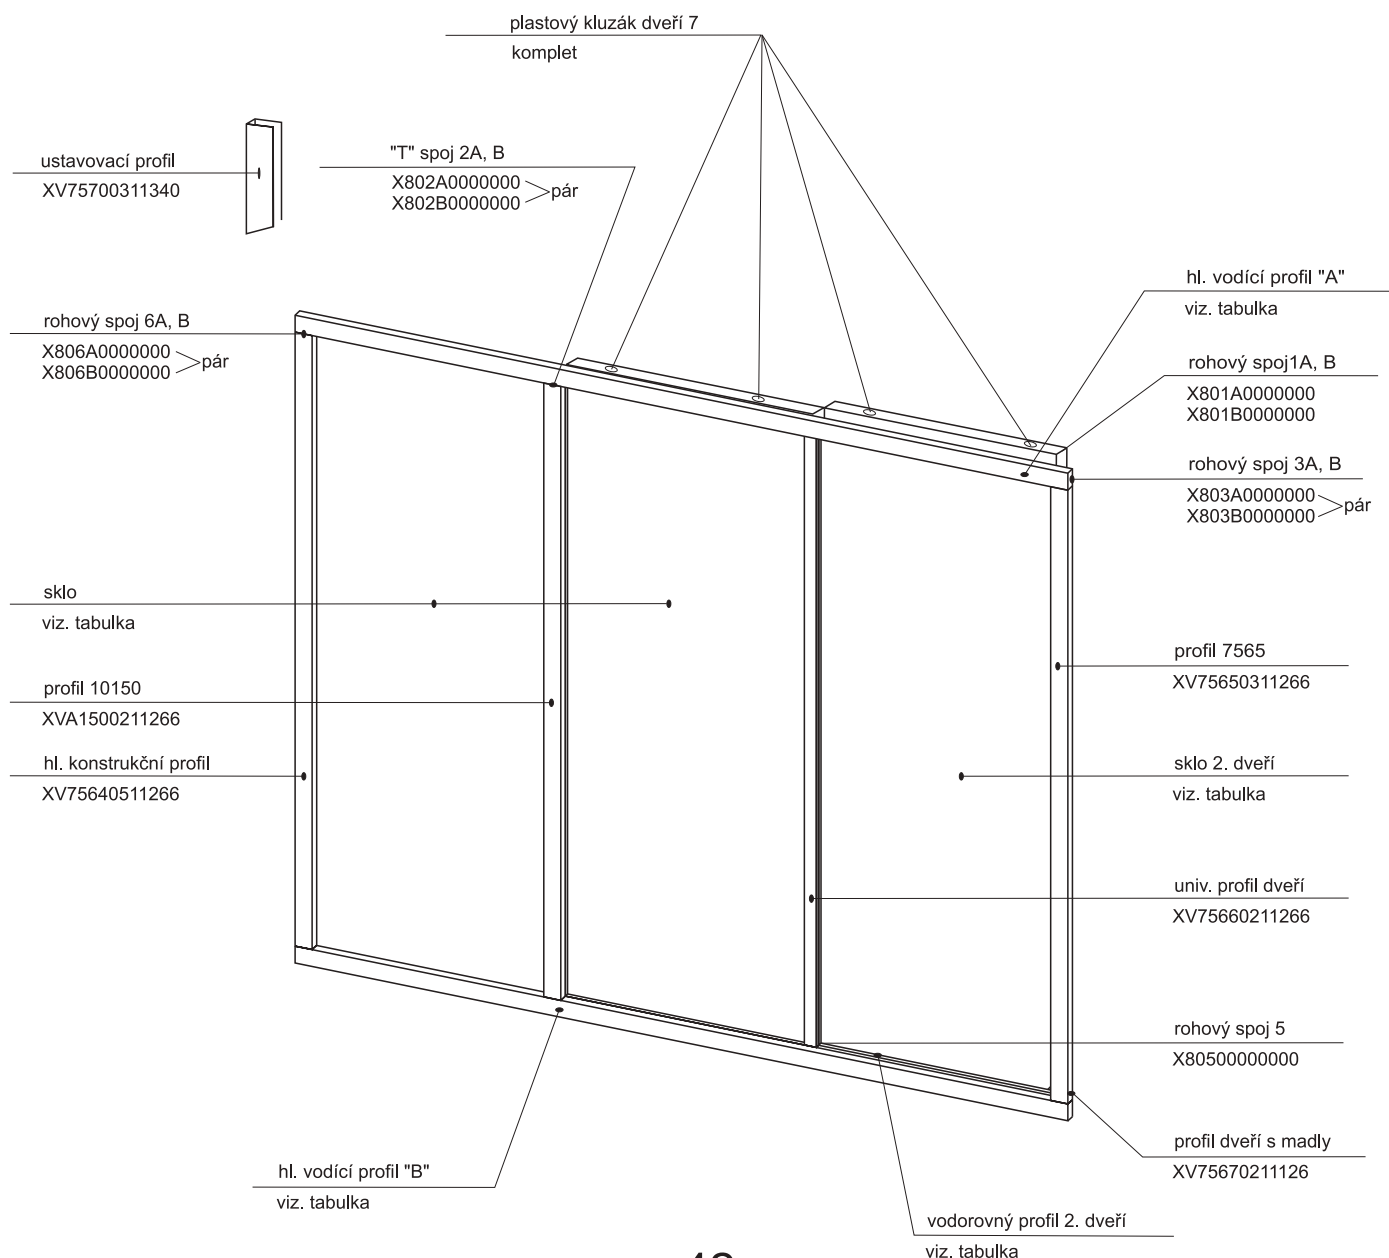

- 180

SDP3	Hl. vodící profil "A"	Hl. vodící profil "B"	Skla PS a 1. dveří	Skla 2. dveří	Vodorovný profil 1. dveří 7568	Vodorovný profil 2. dveří 7569
120	XV75630911150	XV75631011150	X4Z130C88350	X4Z130C88365	XV75680510376	XV75690310391
140	XV75636311350	XV75636411350	X4Z130C88416	X4Z130C88431	XV75681610442	XV75691210457
150	XV75634311450	XV75634411450	X4Z130C88450	X4Z130C88465	XV75680610476	XV75690410491
160	XV75634511550	XV75634611550	X4Z130C88483	X4Z130C88498	XV75680810509	XV75690510524
170	XV75634711650	XV75634811650	X4Z130C88516	X4Z130C88531	XV75680910542	XV75690610557
180	XV75634911750	XV75635011750	X4Z130C88550	X4Z130C88565	XV75681310576	XV75690910591