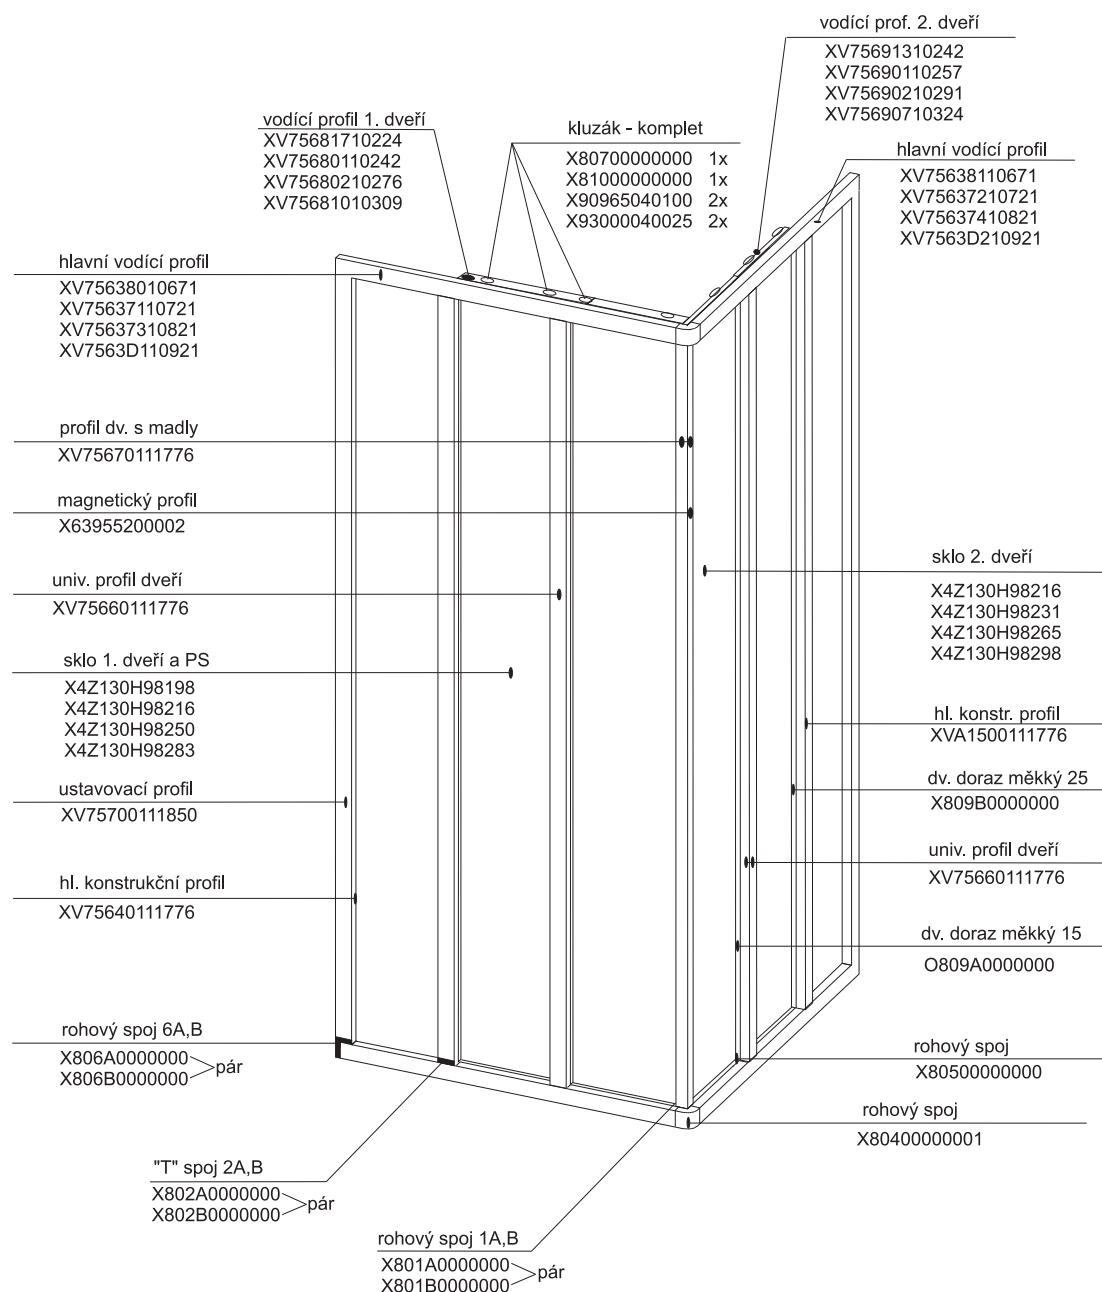

pro výrobky od 01/2005 se systémem antiblock
(s plastovým profilem 68 a kluzáky J69)

SRV3 - 75

- 80

- 90

- 100

ASRV3 - 75

- 80
- 90
- 100

pro výroby od 01/2005 se systémem antiblock
(s plastovým profilem 68 a kluzáky J69 a 75)