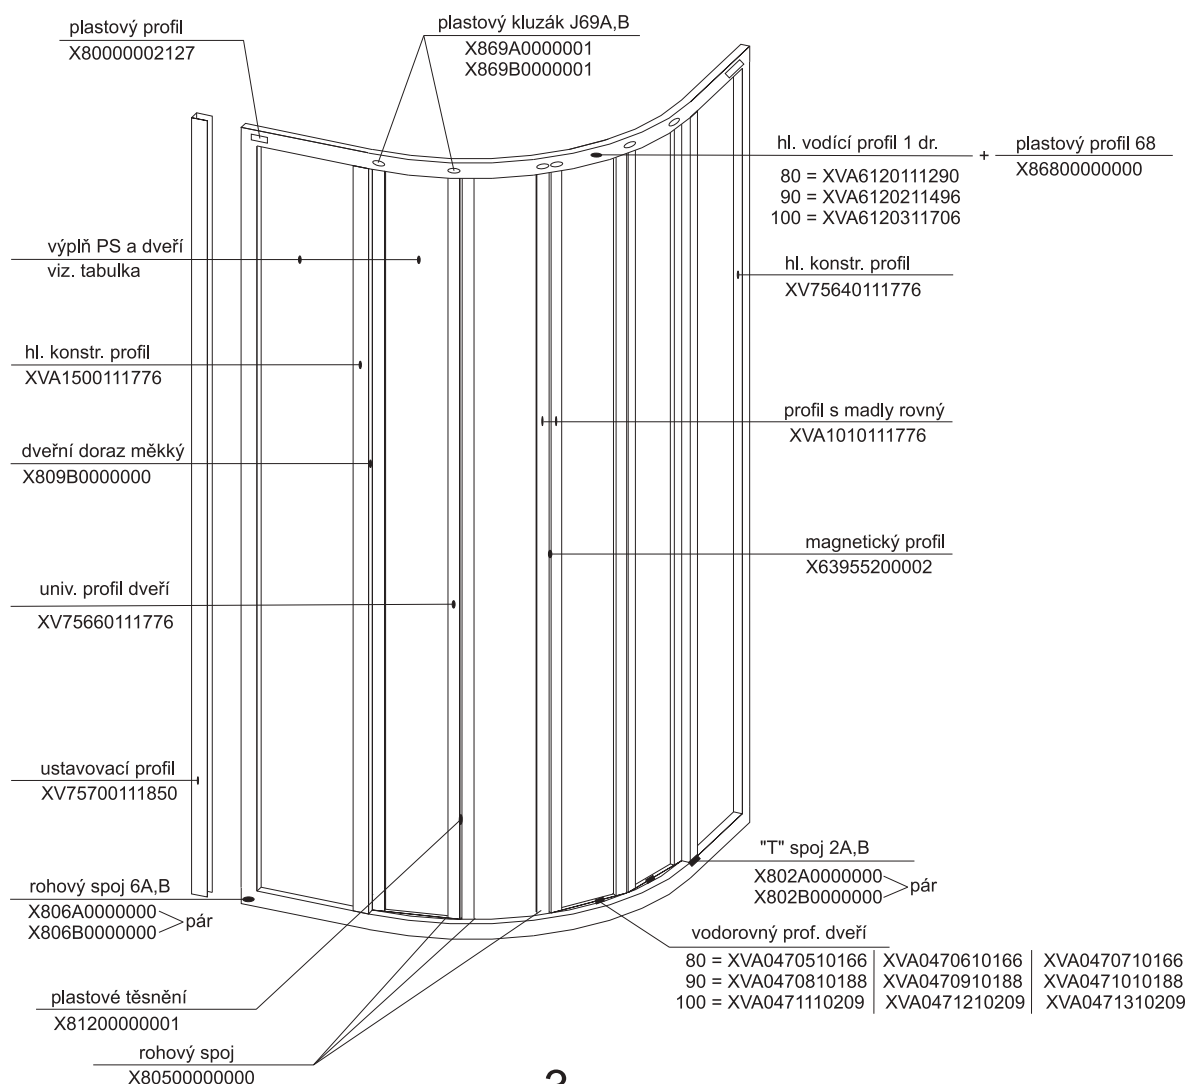

SKKP 6 - s jednodrážkovým hl. vodícím profilem, kluzáky J69 a plastovým profilem 68

platnost od 16. září 2003

Výplň	Typ - rozměr v mm (pevná stěna/dveře)		
	SKKP6 - 80 1798 x 265 1798 x 140	SKKP6 - 90 1798 x 325 1798 x 162	SKKP6 - 100 1798 x 383 1798 x 183
Pearl	X41125H98265	X41125H98325	X41125H98383
	X41125H98140	X41125H98162	X41125H98183
Transparent	X4Z130H98265	X4Z130H98325	X4Z130H98383
	X4Z130H98140	X4Z130H98162	X4Z130H98183
Grape	X4G130H98265	X4G130H98325	X4G130H98383
	X4G130H98140	X4G130H98162	X4G130H98183
Strip	X4ZP30H98265	X4ZP30H98325	X4ZP30H98383
	X4ZP30H98140	X4ZP30H98162	X4ZP30H98183
Smoke	X4Z430H98265	X4Z430H98325	X4Z430H98383
	X4Z430H98140	X4Z430H98162	X4Z430H98183
Rain	X44125H98265	X44125H98325	
	X44125H98140	X44125H98162	

Výrobek	Měr. jednotka	SIČ
plastový profil zasklívací tvrdý 8	v metrech	X80800000000
šroub samořezný 3,5 x 6,5	sto	X97981035065
šroub samořezný 3,5 x 13	sto	X97981035130
šroub samořezný 3,5 x 38	sto	X97981035380