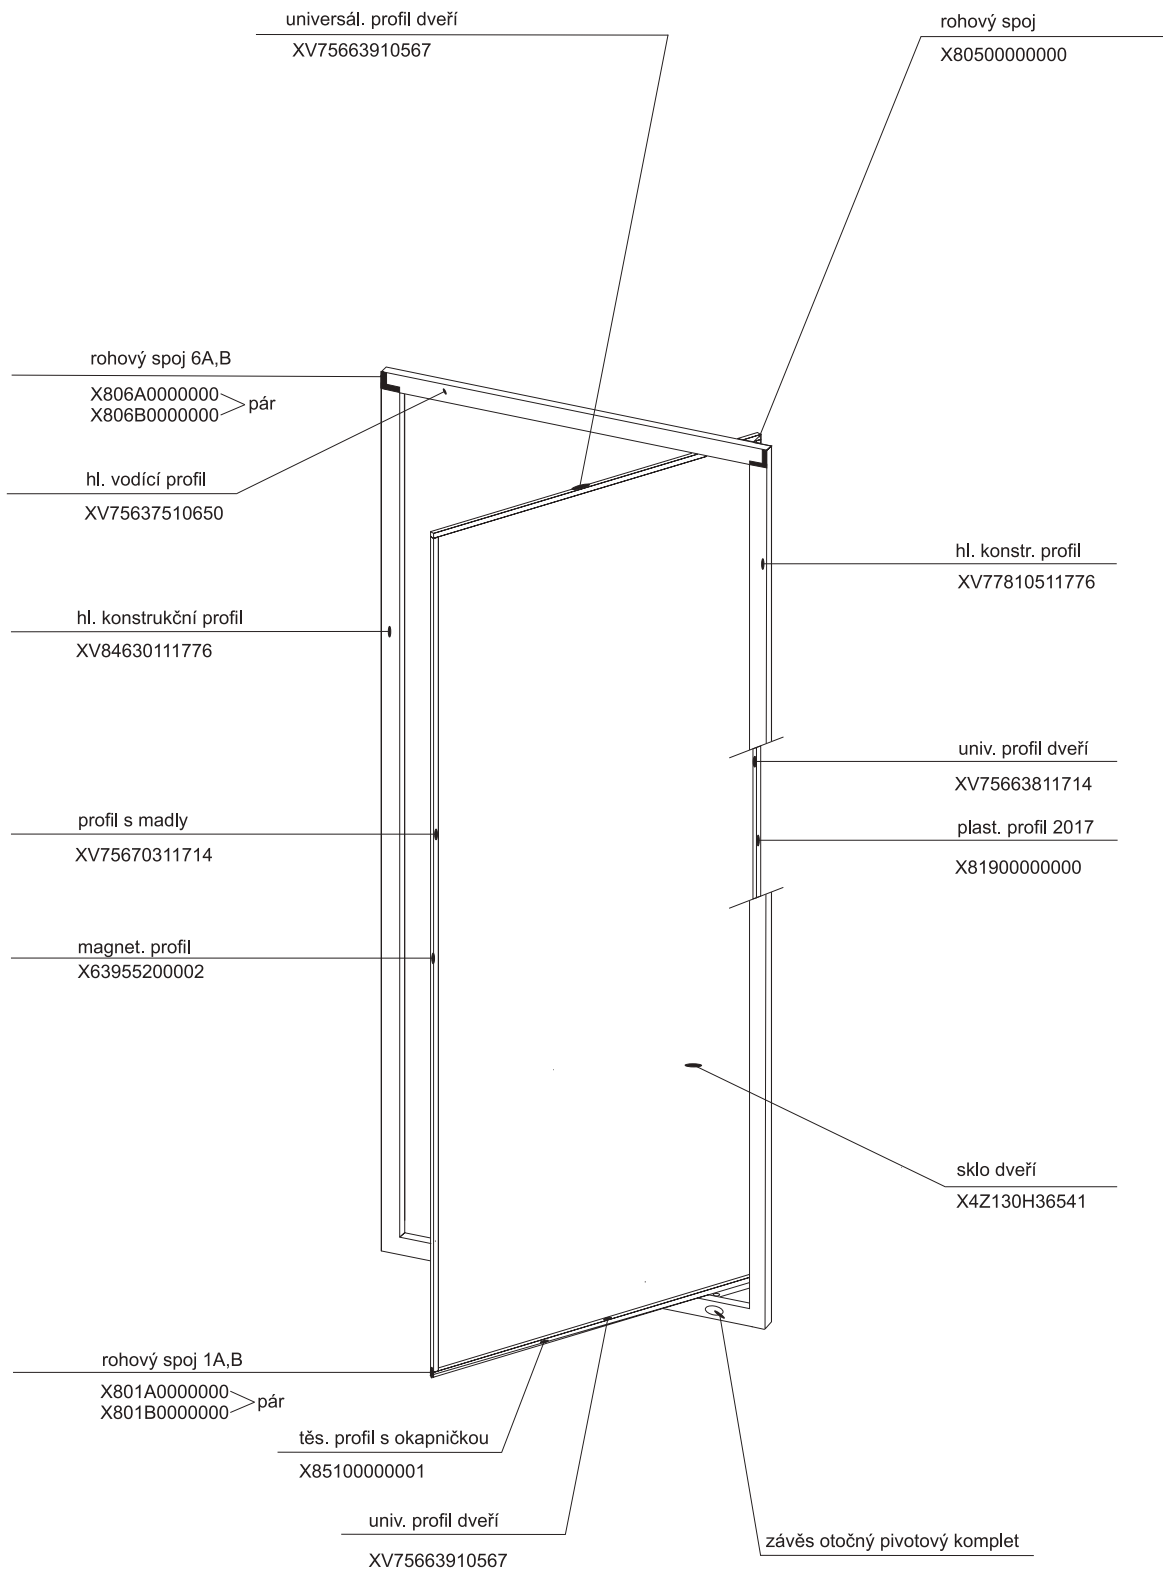

SDOP - 70

SDOP

SDOP	Sklo PS	Hl. vodící profil "A"	Hl. vodící profil "B"
80	X4Z130H98126	XV7563A310750	XV7563A410750
90	X4Z130H98226	XV7563A510850	XV7563A610850
100	X4Z130H98326	XV7563A911050	XV7563A810950
110	X4Z130H98426	XV7563A310753	XV7563B011050
120	X4Z130H98526	XV7563B111150	XV7563B211150
130	X4Z130H98626	XV7563B311250	XV7563B411250

Závěs otočný pivotový - komplet

Plastový kluzák 15F	X815F0000000
Tělo závěsu pivot dveří 52	X85200000000
Čep závěsu pivot dveří 53	X85300000000
Šroub M5 x 30	X90085050300