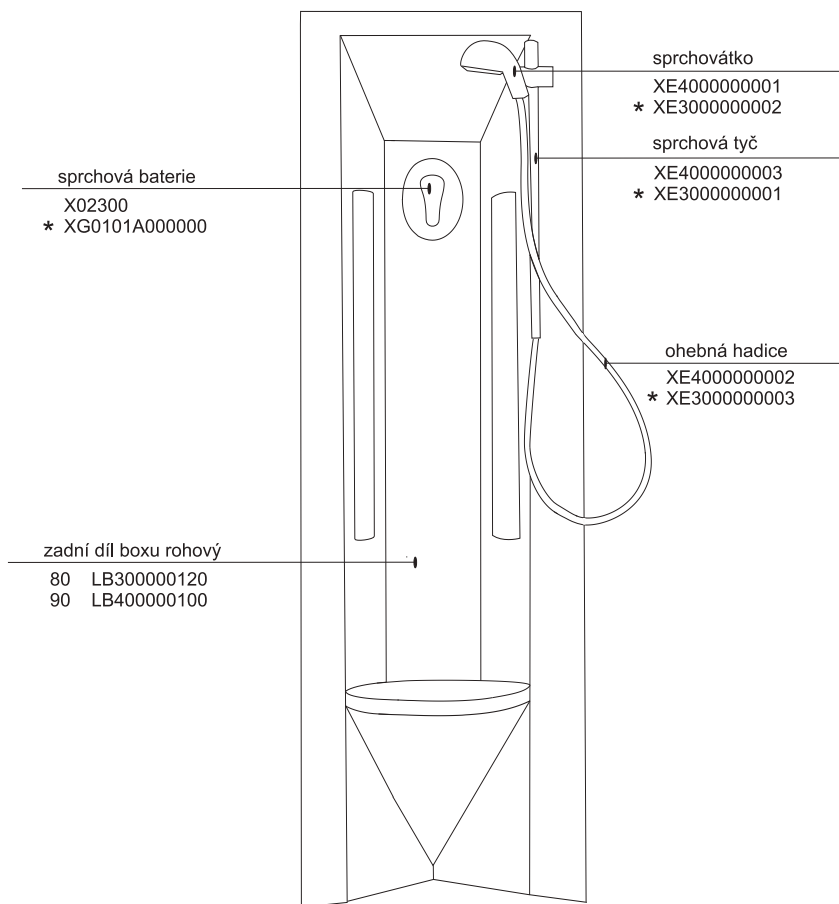

ASBP 3 - 90

HM ASBP3 - 90

platí pro výrobky zhotovené od května 2005

1a. Rohový plastový díl 80,90	1 ks
2a. Zadní pevná stěna pravá 80, 90	1 ks
b. Zadní pevná stěna levá 80, 90	1 ks
3a. Trojdílné posuvné dveře 80,90	1 ks
b. Boční pevná stěna 80, 90	1 ks
Samostatný výrobek	
4. Sprchová vanička ANGELA 80, 90	1 ks
5. Sprchový sifon \varnothing 90	1 ks

1a - rohový plastový díl 80,90 * HM 90

2a, 2b zadní díl - pevná stěna P (L) 80, 90

3a

ASDP 3 - 80 - 90

platí pro výrobky zhotovené od května 2005

ASDP3	Sklo PS a 1. dv.	Sklo 2. dv.	Hl. vodící profil "A"	Hl. vodící profil "B"	Vod. profil 1. dv.	Vod. profil 2. dv.
80	X4Z130H98216	X4Z130H98231	XVB1250910750	XVB1251010750	XVA0472810242	XVB1270210257
90	X4Z130H98250	X4Z130H98265	XVB1251110850	XVB1251210850	XVA0472910276	XVB1270310291