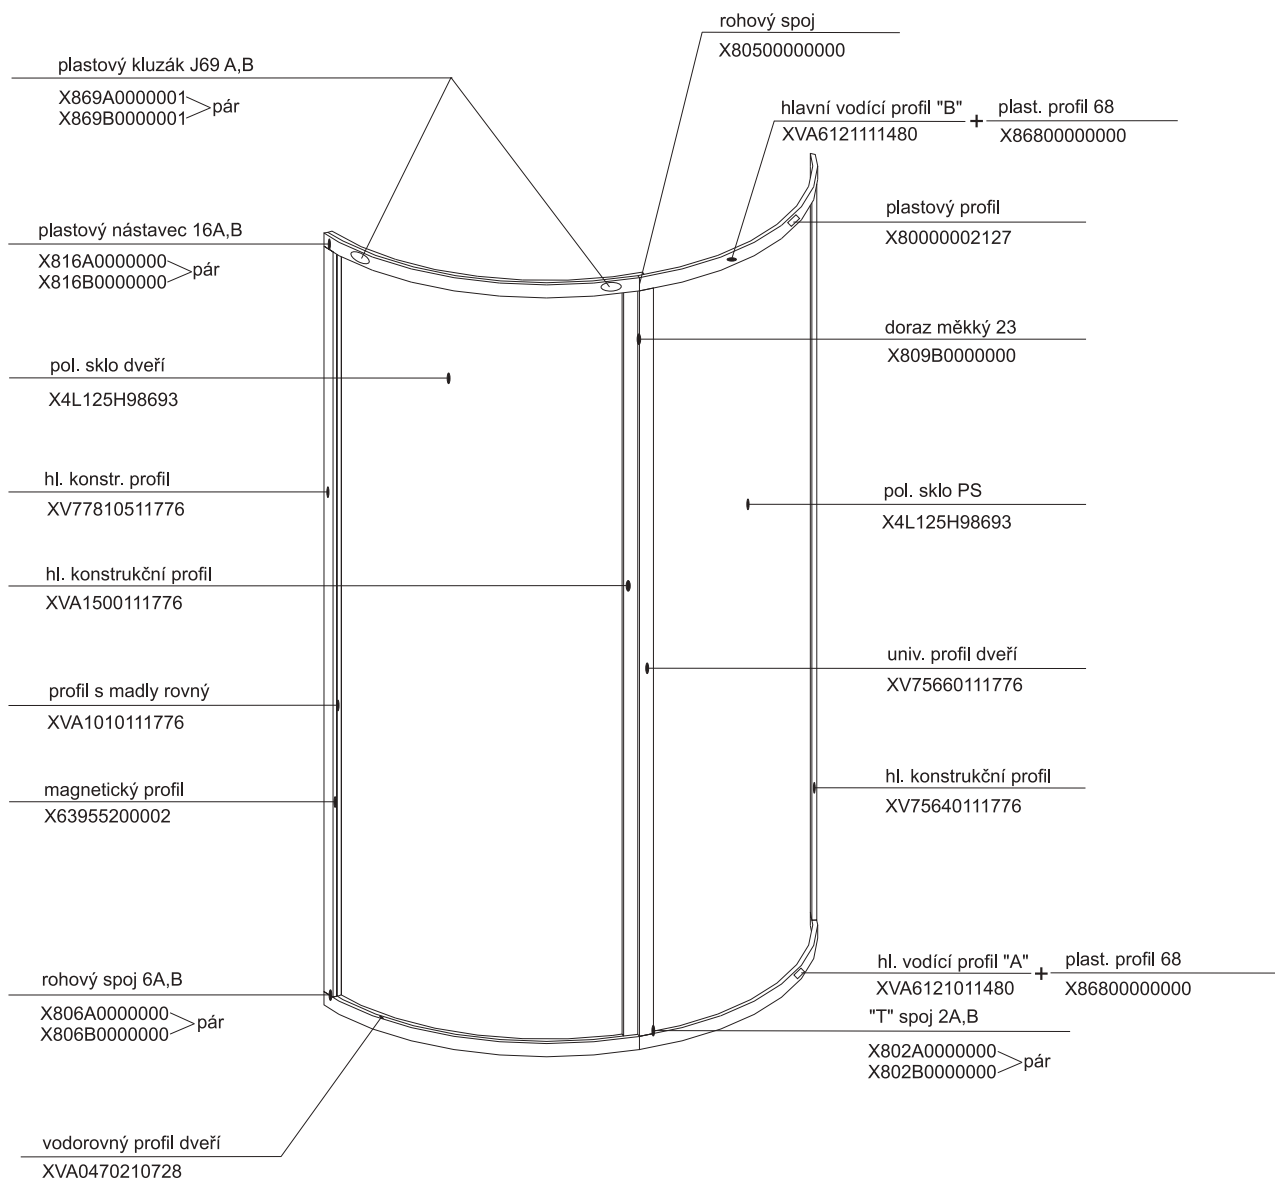

SKKP 2 - 90

pro výrobky od 22. října 2003

Pro tento výrobek se používá šikmý ustavovací profil SIC: XV77800111850