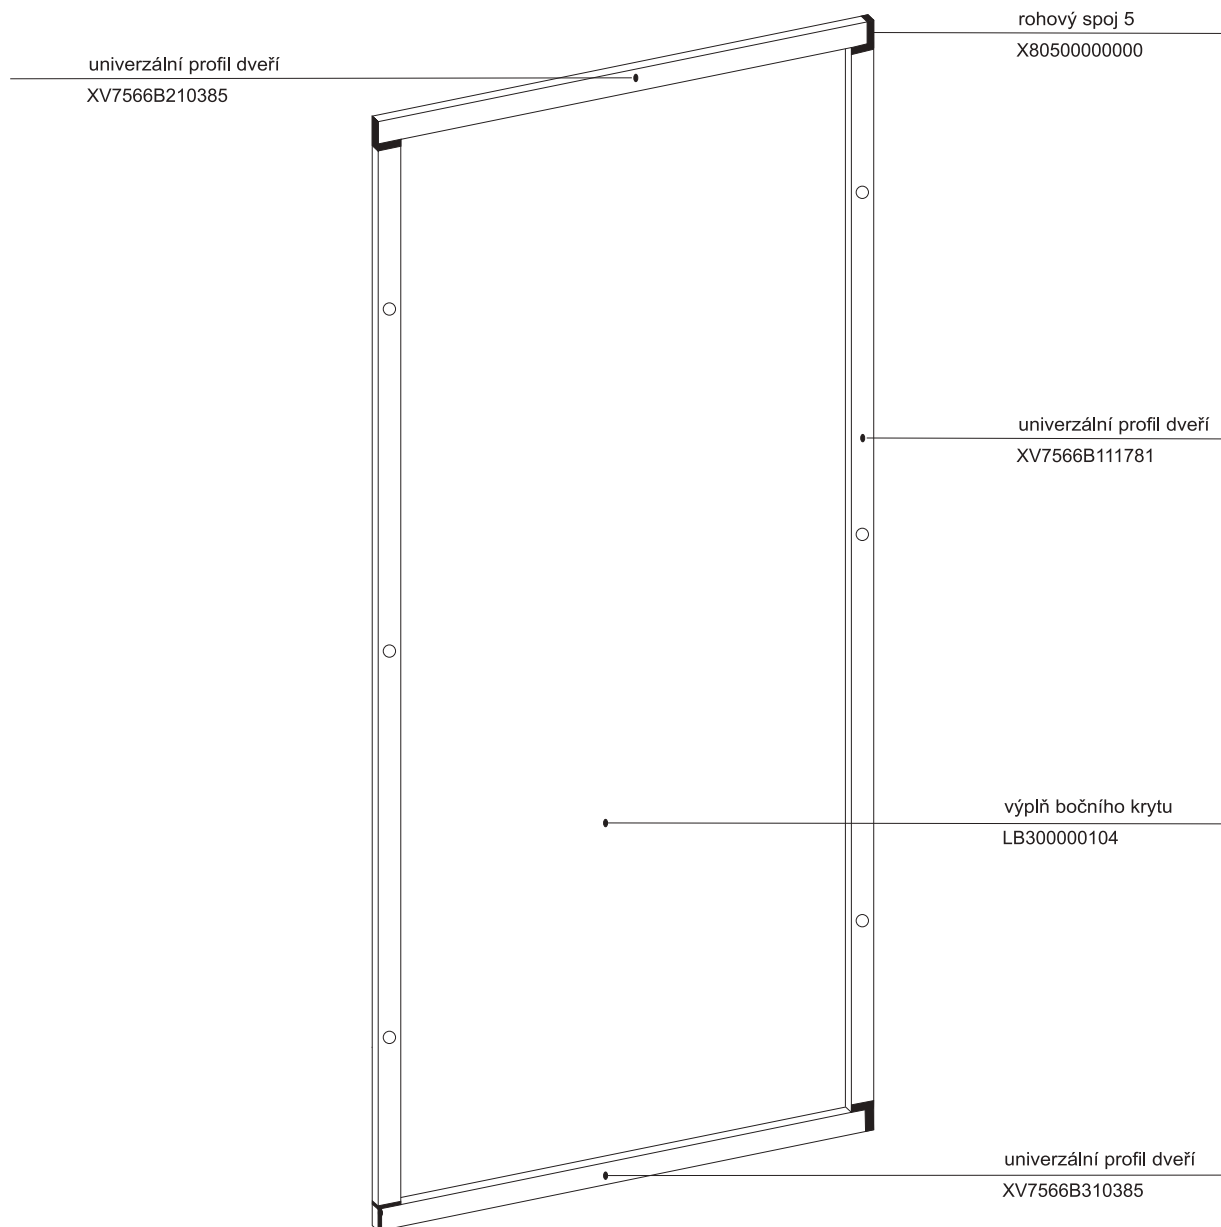

Sprchový box

ASBRV 2 - 80

ASBRV 2 - 90

HM ASBRV 2 - 90

platí pro výrobky zhotovené od května 2005

1a. Rohový plastový díl 80,90	1 ks
2a. Zadní pevná stěna pravá 80, 90	1 ks
b. Zadní pevná stěna levá 80, 90	1 ks
3a. Rohový vstupní díleč ASRV2 80,90	2 ks
Samostatný výrobek	
4. Sprchová vanička ANGELA 80, 90	1 ks
5. Sprchový sifon Ø 90	1 ks

1a - rohový plastový díl 80,90 * HM 90

2a, 2b zadní díl - pevná stěna P (L) 80, 90

3a

ASRV 2 - 80 - 90

platí pro boxy zhotovené od května 2005

Boční kryt boxu

pro výrobky vyrobené do dubna 2005

Boční kryt boxu ASB - výšky 1880 mm