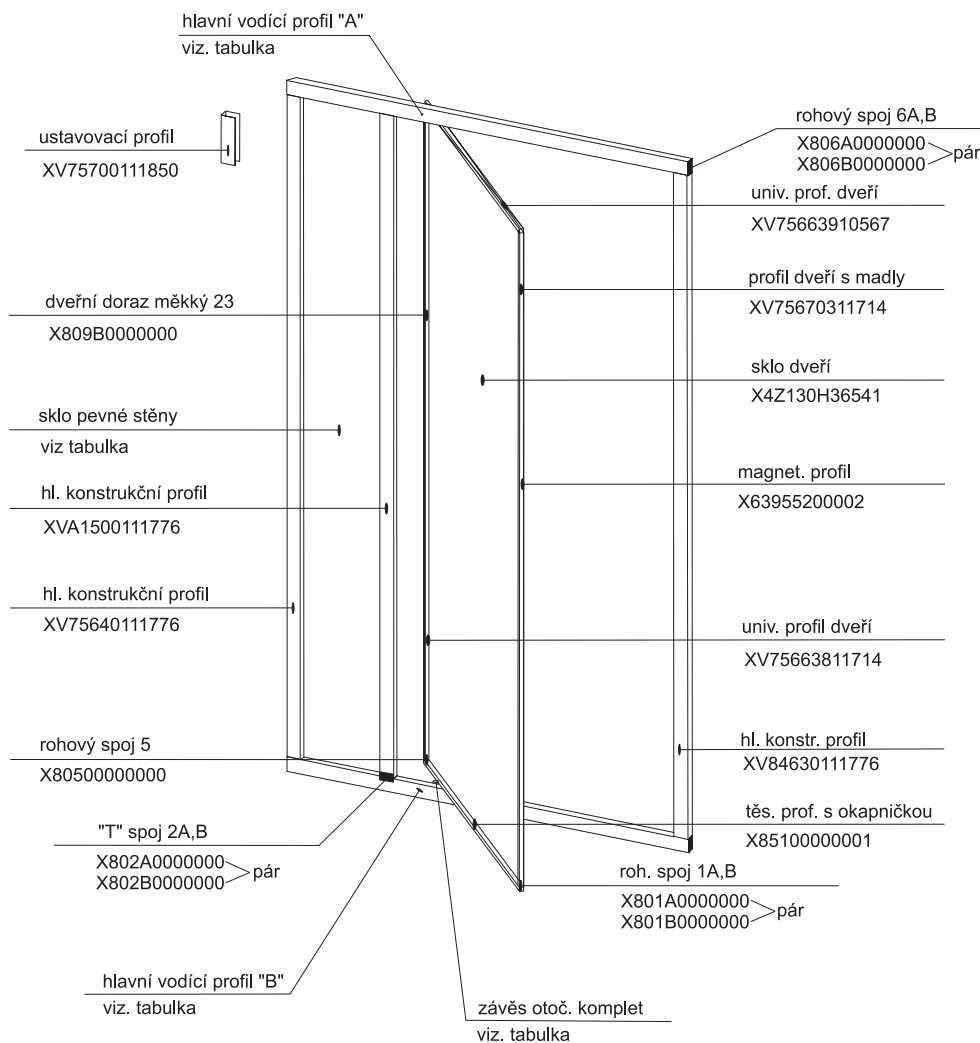

SDOP

SDOP	Sklo PS	Hl. vodící profil "A"	Hl. vodící profil "B"
80	X4Z130H98126	XV7563A310750	XV7563A410750
90	X4Z130H98226	XV7563A510850	XV7563A610850
100	X4Z130H98326	XV7563A911050	XV7563A810950
110	X4Z130H98426	XV7563A310753	XV7563B011050
120	X4Z130H98526	XV7563B111150	XV7563B211150
130	X4Z130H98626	XV7563B311250	XV7563B411250

Závěs otočný pivotový - komplet

Plastový kluzák 15F	X815F0000000
Tělo závěsu pivot dveří 52	X85200000000
Čep závěsu pivot dveří 53	X85300000000
Šroub M5 x 30	X90085050300