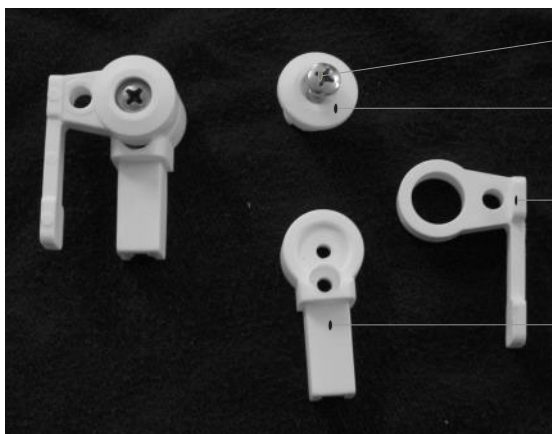

dodává se jako komplet

šroub M5 x 30

X90085050300

čep závěsu pivot. dveří

X85300000000

plast. kluzák 15 F

X815F0000000

tělo závěsu pivot. dveří

X85200000000

Závěs otočný

hlavní vod. profil 7563

zavěs jednostranný

univ. profil dveří 7566

plast - rohový spoj 17

X81700000000

Závěs - komplet

šroub M4 x 16 X90085040160
matice M4 X93000040025

čep otoč. závěsu 15C
X815C0000000

plast. kluzák jednostr. 15B
X815B0000000

plast. tělo závěsu 15A
X815A0000000

Alternativa s oboustranným kluzákem

plast. kluzák oboustranný 15D
X815D0000000