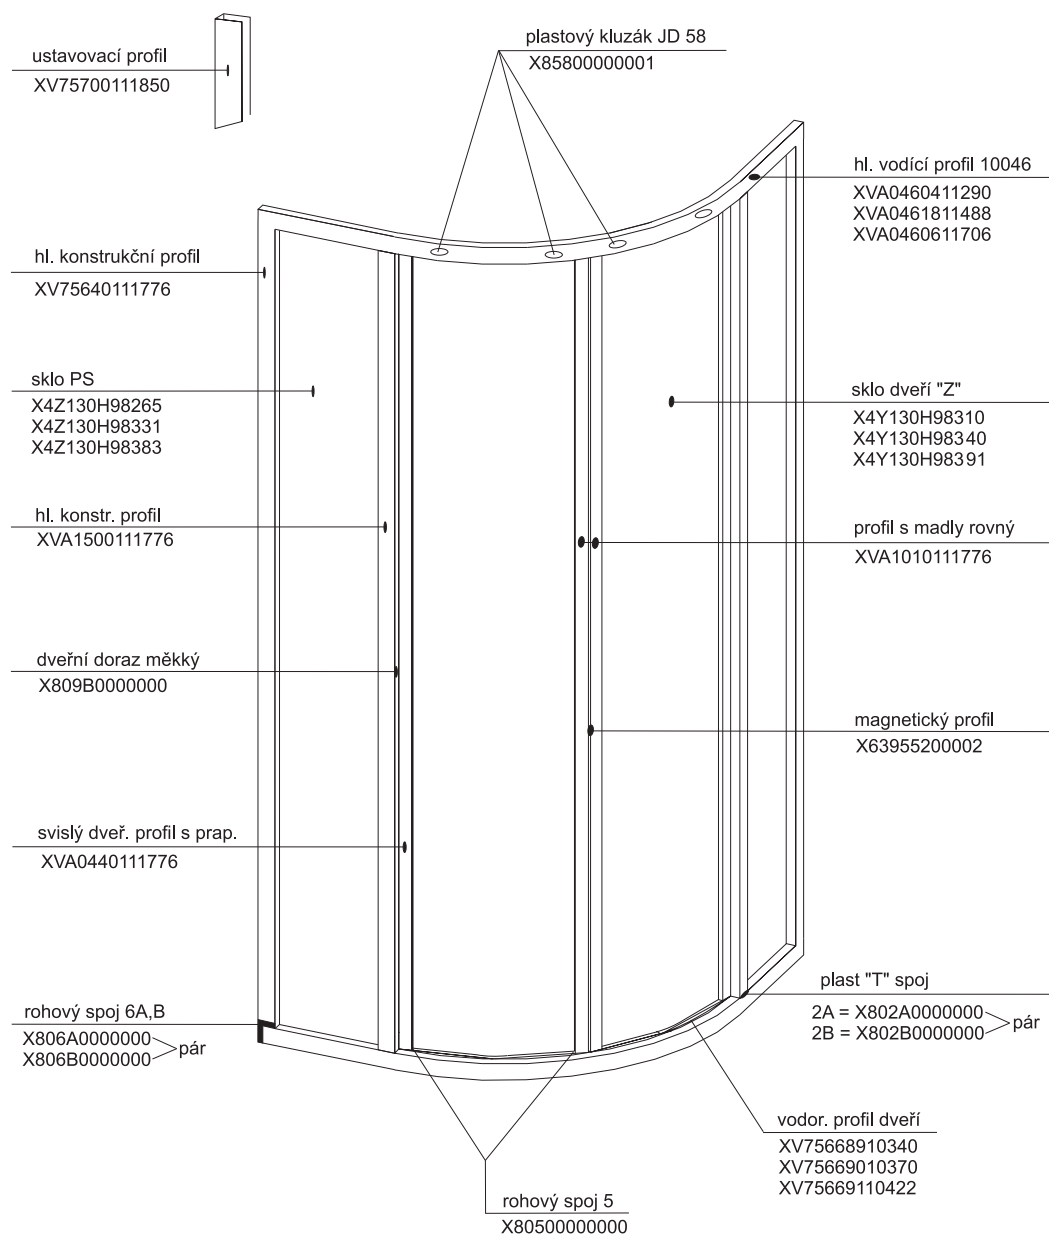

SKCP 4 - 80 - 90 - 100

pro výrobky do 30. června 2003