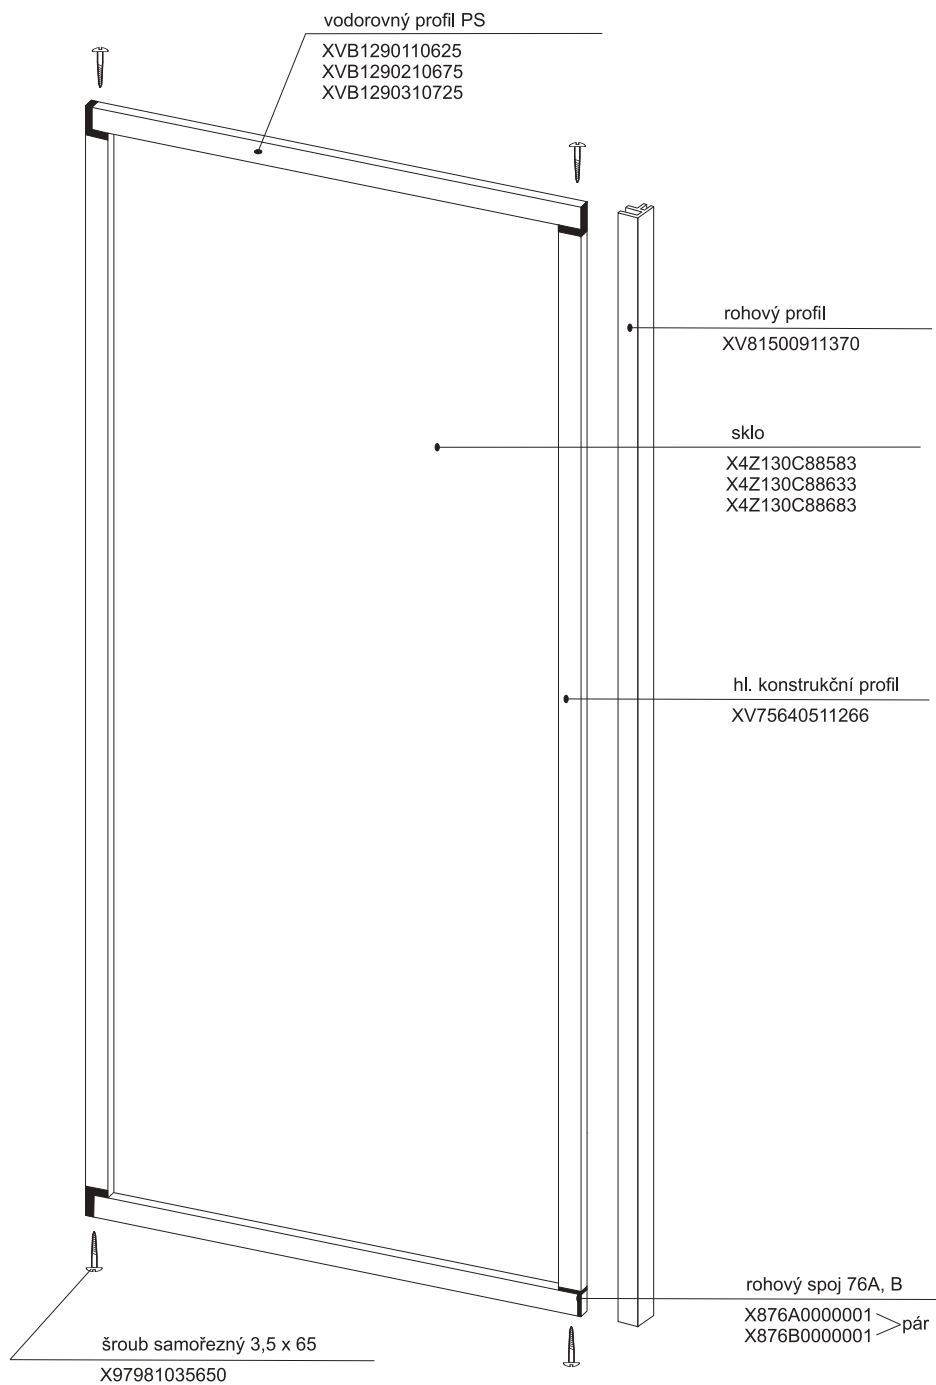

APSV - 70 - 75 - 80

pro výrobky od roku 2005