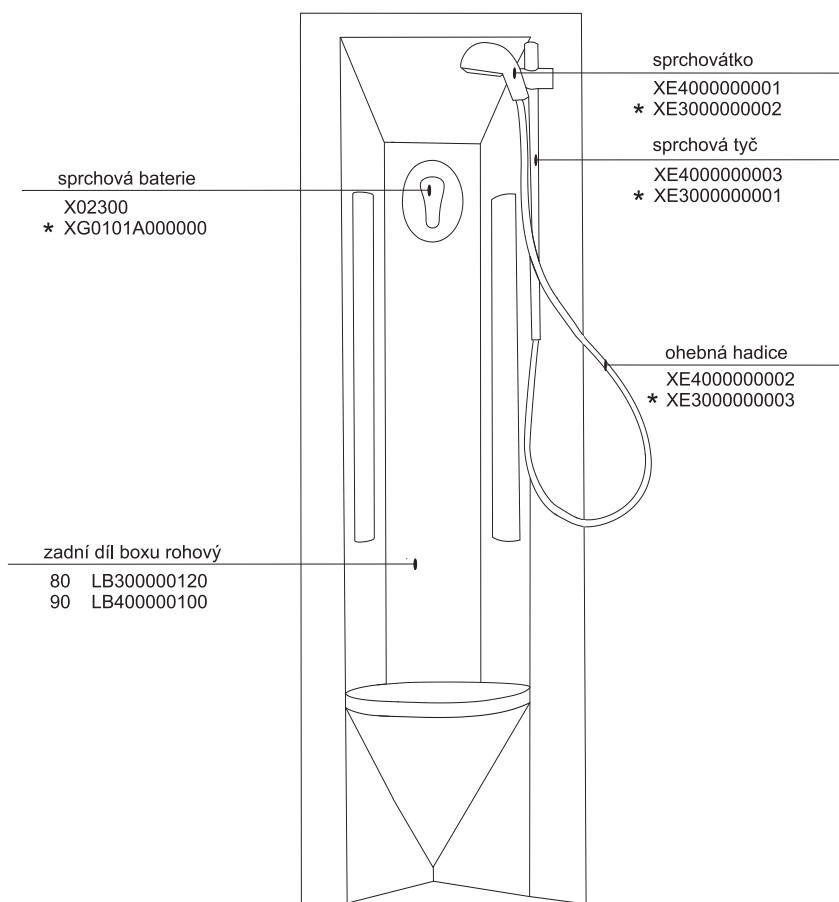

Sprchový box

ASBRV 2 - 80

ASBRV 2 - 90

HM ASBRV 2 - 90

platí pro výrobky zhotovené od května 2005

1a. Rohový plastový díl 80,90	1 ks
2a. Zadní pevná stěna pravá 80, 90	1 ks
b. Zadní pevná stěna levá 80, 90	1 ks
3a. Rohový vstupní díleč ASRV2 80,90	2 ks
Samostatný výrobek	
4. Sprchová vanička ANGELA 80, 90	1 ks
5. Sprchový sifon Ø 90	1 ks

1a - rohový plastový díl 80,90 * HM 90

2a, 2b zadní díl - pevná stěna P (L) 80, 90

3a

ASRV 2 - 80 - 90

platí pro boxy zhotovené od května 2005

Boční kryt boxu

pro výrobky vyrobené do dubna 2005

Boční kryt boxu ASB - výšky 1880 mm