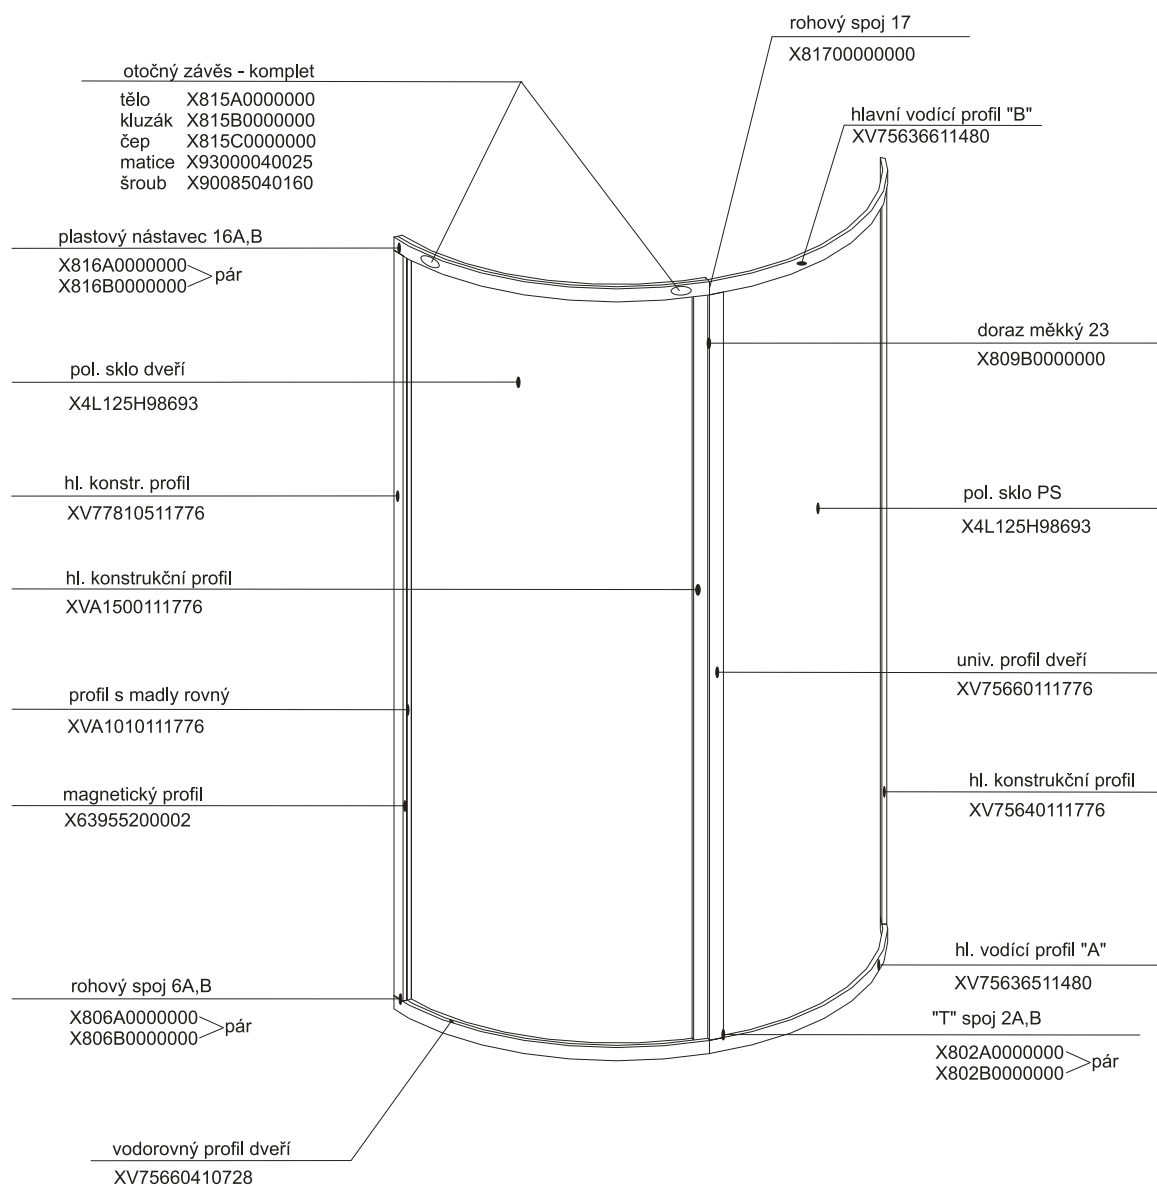

SKKP 4 - 90

platí pro výrobky zhotovené od října 2003

Pro tento výrobek se používá šikmý ustavovací profil SIC: XV77800111850

SKKP 2 - 90

pro výrobky zhotovené do 21. října 2003

Pro tento výrobek se používá šikmý ustavovací profil SIC: XV77800111850