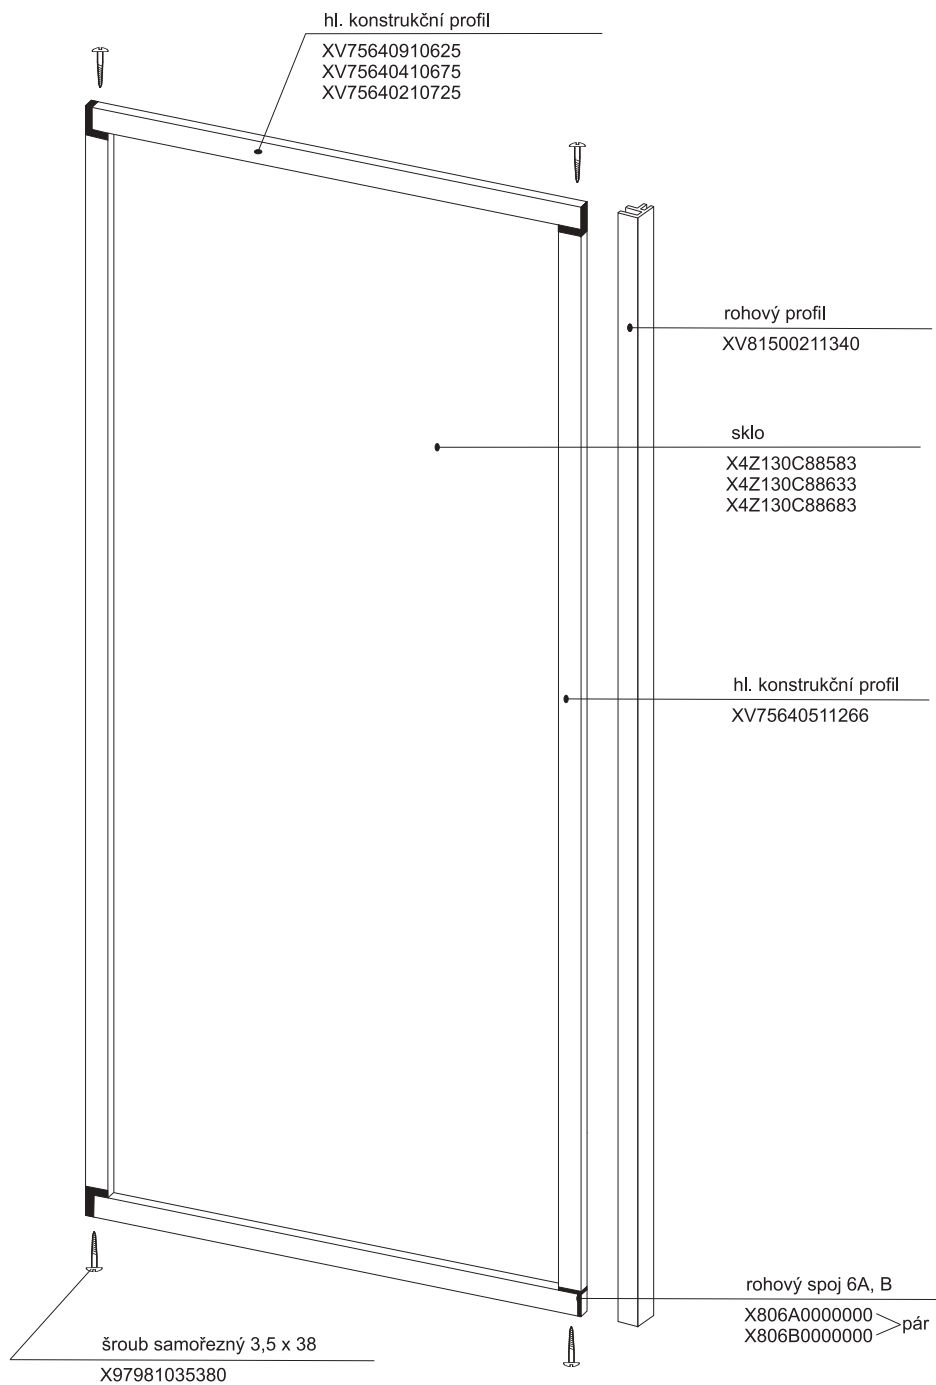

PSV - 70
- 75
- 80