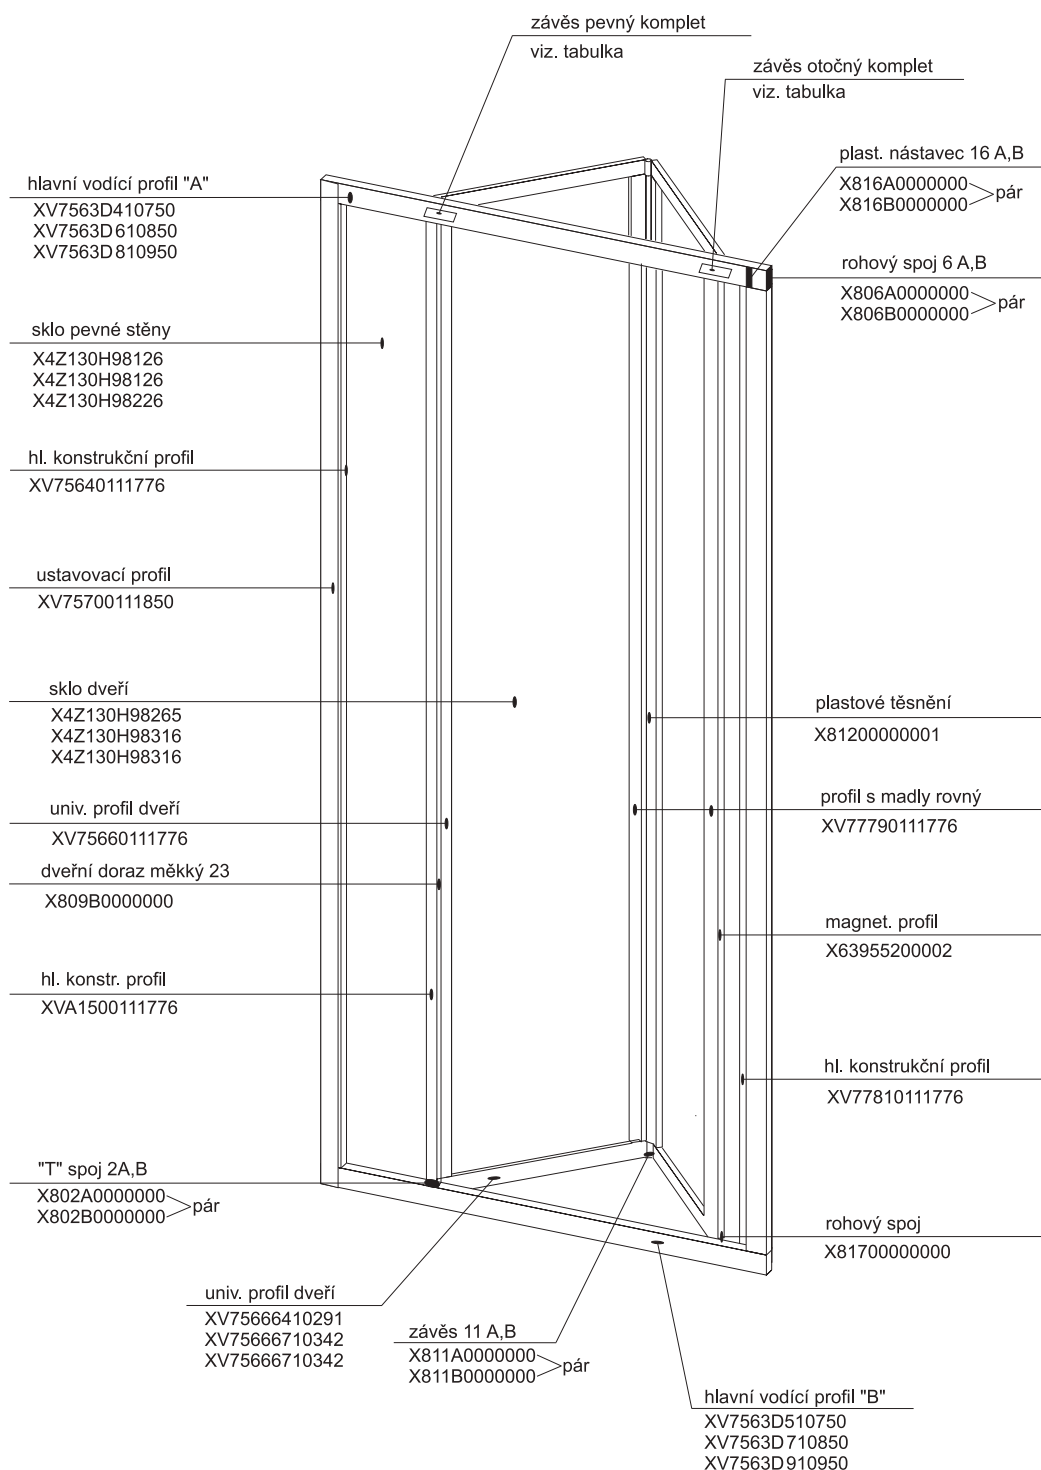

SDZ 3 - 80 - 90 - 100

závěs pevný (přišroubovaný)

Plast. tělo závěsu 15A	1 ks	X815A0000000
Plast. čep závěsu 15C	1 ks	X815C0000000
Kluzák oboustranný 15F	1 ks	X815F0000000
Šroub M4 x 16	1 ks	X90085040160
Matice M4	1 ks	X93000040025

závěs otočný

Plast. tělo závěsu 15A	1 ks	X815A0000000
Plast. čep závěsu 15C	1 ks	X815C0000000
Kluzák oboustranný 15D	1 ks	X815D0000000
Šroub M4 x 16	1 ks	X90085040160
Matice M4	1 ks	X93000040025