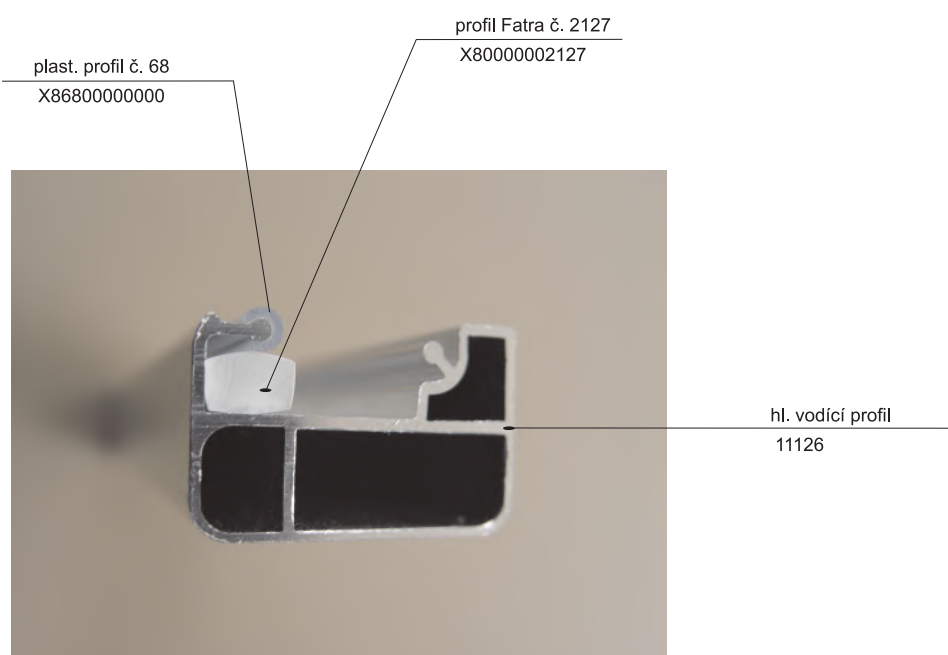

Hlavní vodící profil - 2 drážky
11125

Profil pevné stěny
11129

Hl. vodící profil boxový
11227

Rohový spoj č. 77 X87700000001

plastová koncovka 74A, B
X874A0000001 > pár
X874B0000001

rohový spoj 76A, B
X876A0000001 > pár
X876B0000001