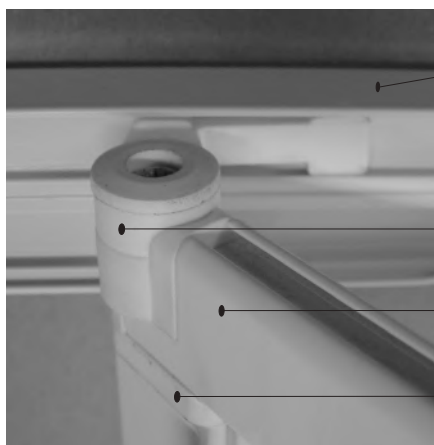

Závěs otočný

hlavní vod. profil 7563

zavěs jednostranný

univ. profil dveří 7566

plast - rohový spoj 17

X81700000000