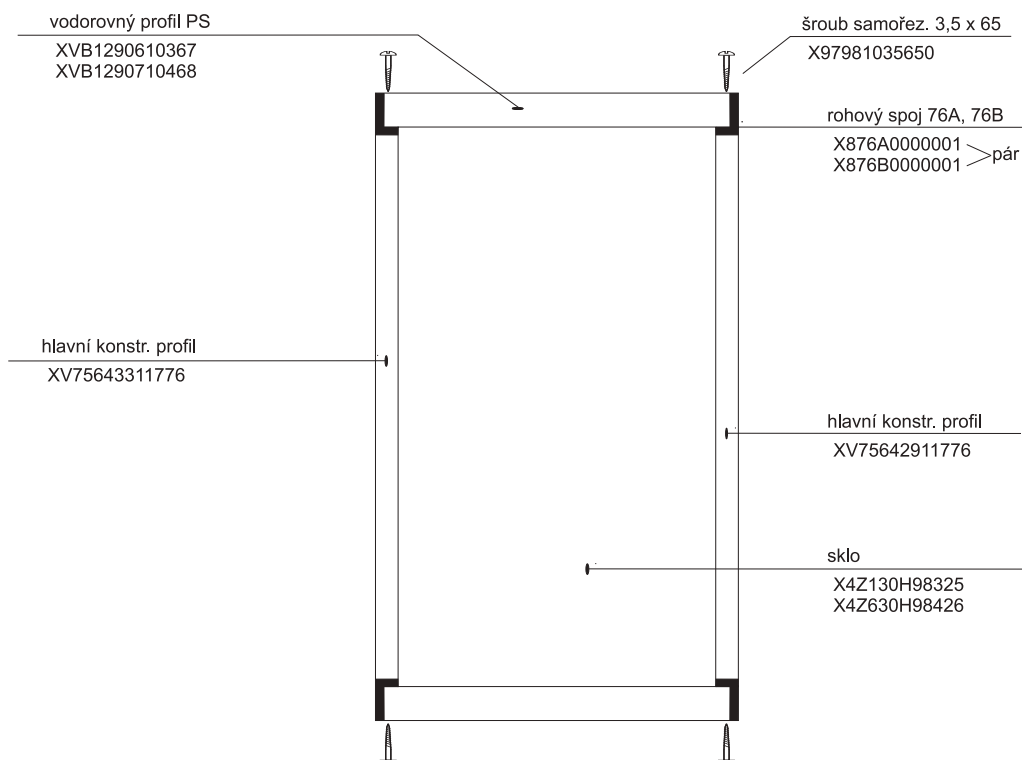

2a, 2b zadní díl - pevná stěna P (L) 80, 90