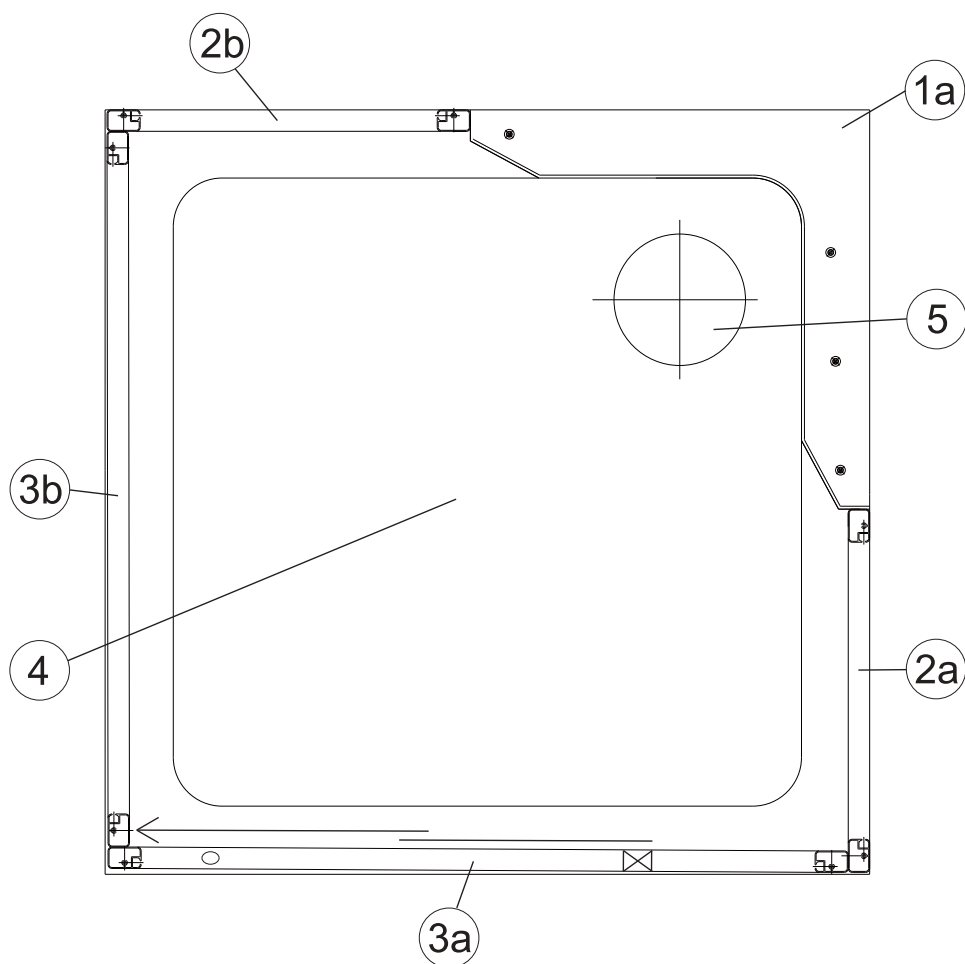

Sprchový box

ASBP 3 - 80

ASBP 3 - 90

HM ASBP3 - 90

platí pro výrobky zhotovené od května 2005

1a. Rohový plastový díl 80,90	1 ks
2a. Zadní pevná stěna pravá 80, 90	1 ks
b. Zadní pevná stěna levá 80, 90	1 ks
3a. Trojdílné posuvné dveře 80,90	1 ks
b. Boční pevná stěna 80, 90	1 ks
Samostatný výrobek	
4. Sprchová vanička ANGELA 80, 90	1 ks
5. Sprchový sifon $\varnothing$ 90	1 ks