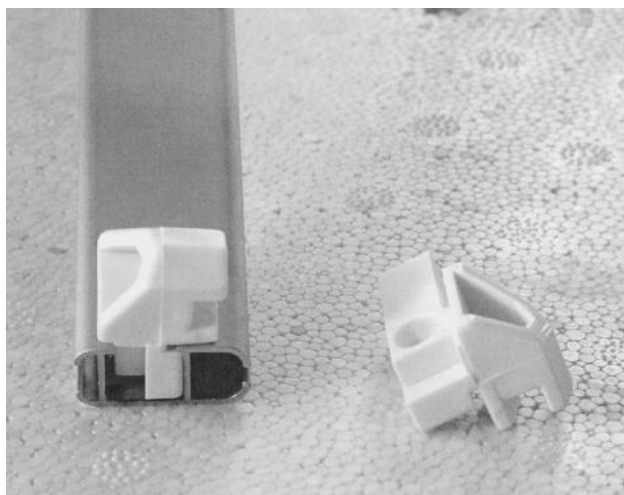

matice M4
X93000040025

Kluzáky pro jednorážkové vodící profily

Plastový kluzák JD 58

SIČ: X85800000001

používá se pro SKCP4

Plastový kluzák J 57A, B

SIČ: X857A0000001 } pár
X857B0000001 }

Závěs otočný pivotový