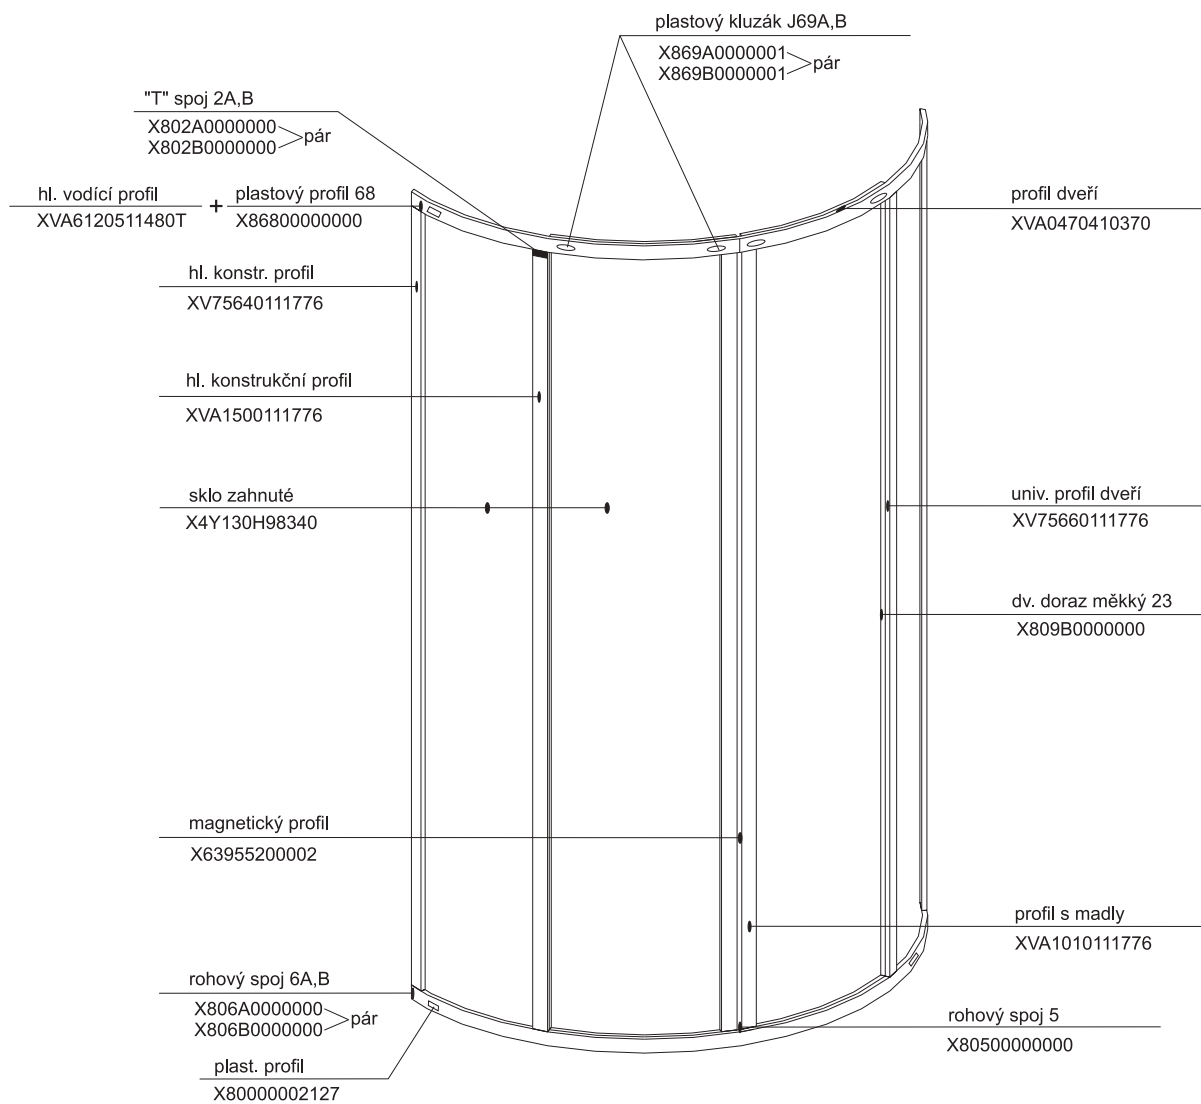

SKKP 4 - 90

platí pro výrobky zhotovené od října 2003

Pro tento výrobek se používá šikmý ustavovací profil SIC: XV77800111850