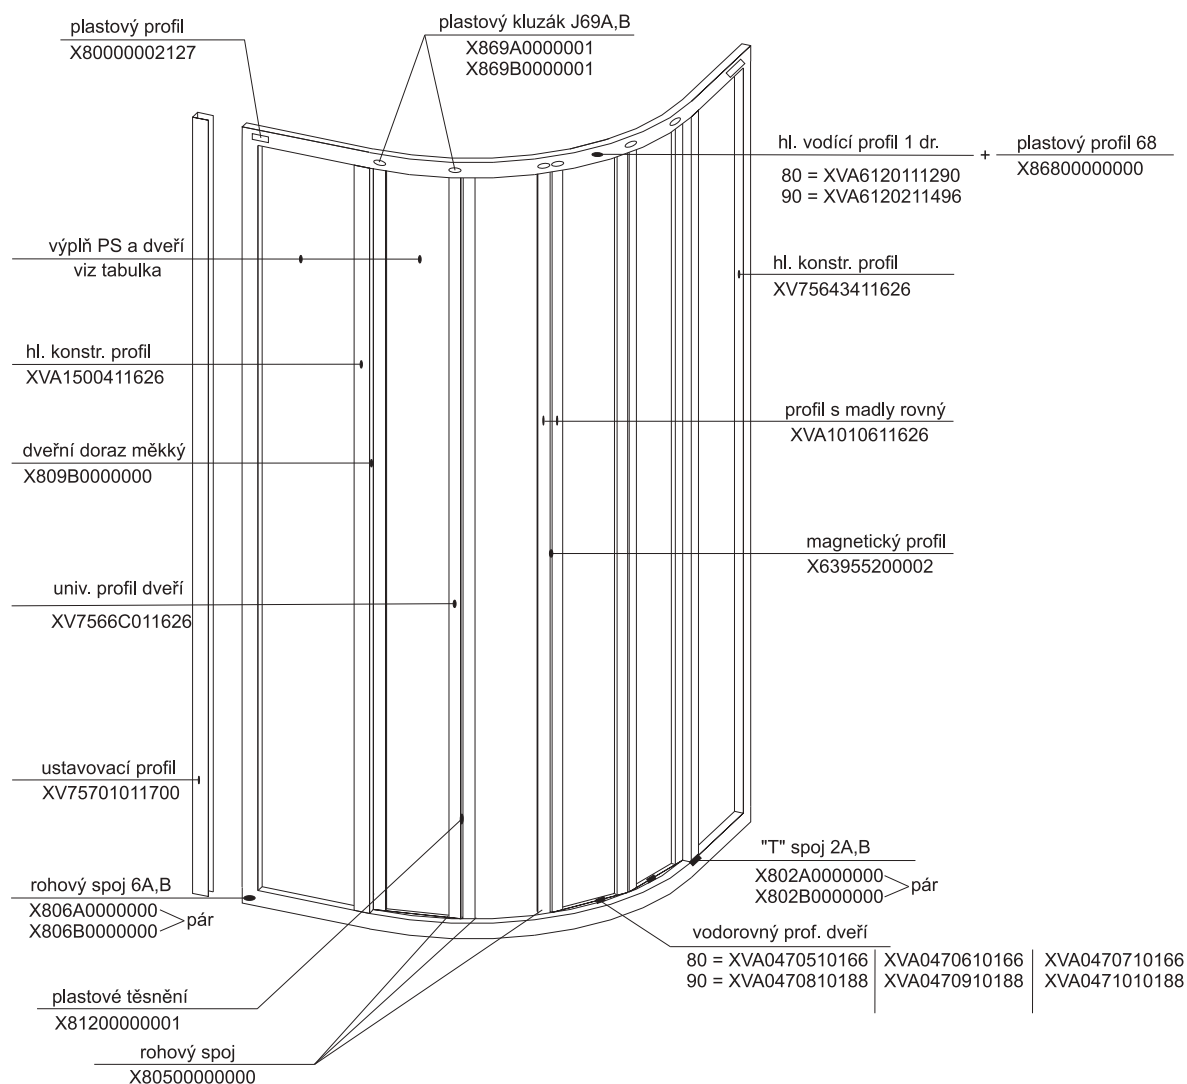

SKKP 6 SABINA - s jednodrážkovým hl. vodícím profilem, kluzáky J69 a plastovým profilem 68

platnost pro výrobky zhotovené od roku 2004

Výplň	Typ - rozměr v mm (pevná stěna/dveře)		
		SKKP6 - 80 1648 x 265 1648 x 140	SKKP6 - 90 1648 x 325 1648 x 162
Pearl	X41125G48265	X41125G48325	
	X41125G48140	X41125G48162	
Transparent	X4Z130G48265	X4Z130G48325	
	X4Z130G48140	X4Z130G48162	

Výrobek	Měr. jednotka	SIČ
plastový profil zasklívací tvrdý 8	v metrech	X80800000000
šroub samořezný 3,5 x 6,5	sto	X97981035065
šroub samořezný 3,5 x 13	sto	X97981035130
šroub samořezný 3,5 x 38	sto	X97981035380