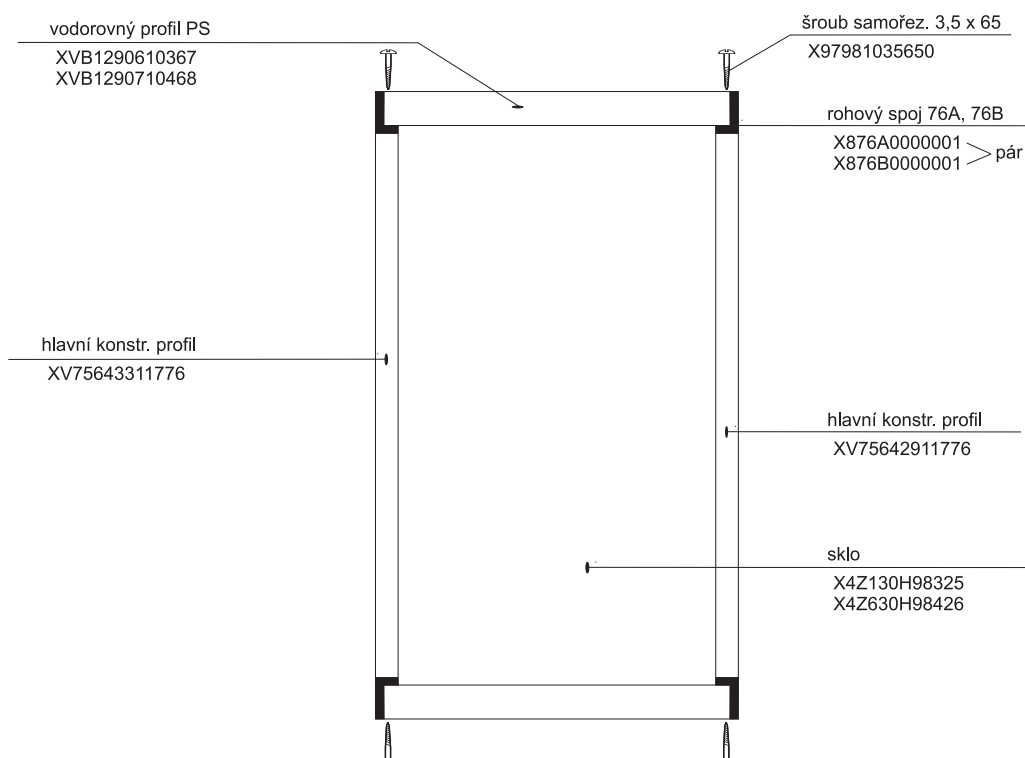

Sprchový box

ASBRV 2 - 80

ASBRV 2 - 90

HM ASBRV 2 - 90

platí pro výrobky zhotovené od května 2005

1a. Rohový plastový díl 80,90	1 ks
2a. Zadní pevná stěna pravá 80, 90	1 ks
b. Zadní pevná stěna levá 80, 90	1 ks
3a. Rohový vstupní díleč ASRV2 80,90	2 ks
Samostatný výrobek	
4. Sprchová vanička ANGELA 80, 90	1 ks
5. Sprchový sifon Ø 90	1 ks

1a - rohový plastový díl 80,90 * HM 90

2a, 2b zadní díl - pevná stěna P (L) 80, 90

3a

ASRV 2 - 80 - 90

platí pro boxy zhotovené od května 2005

Boční kryt boxu

pro výrobky vyrobené do dubna 2005

Boční kryt boxu ASB - výšky 1880 mm