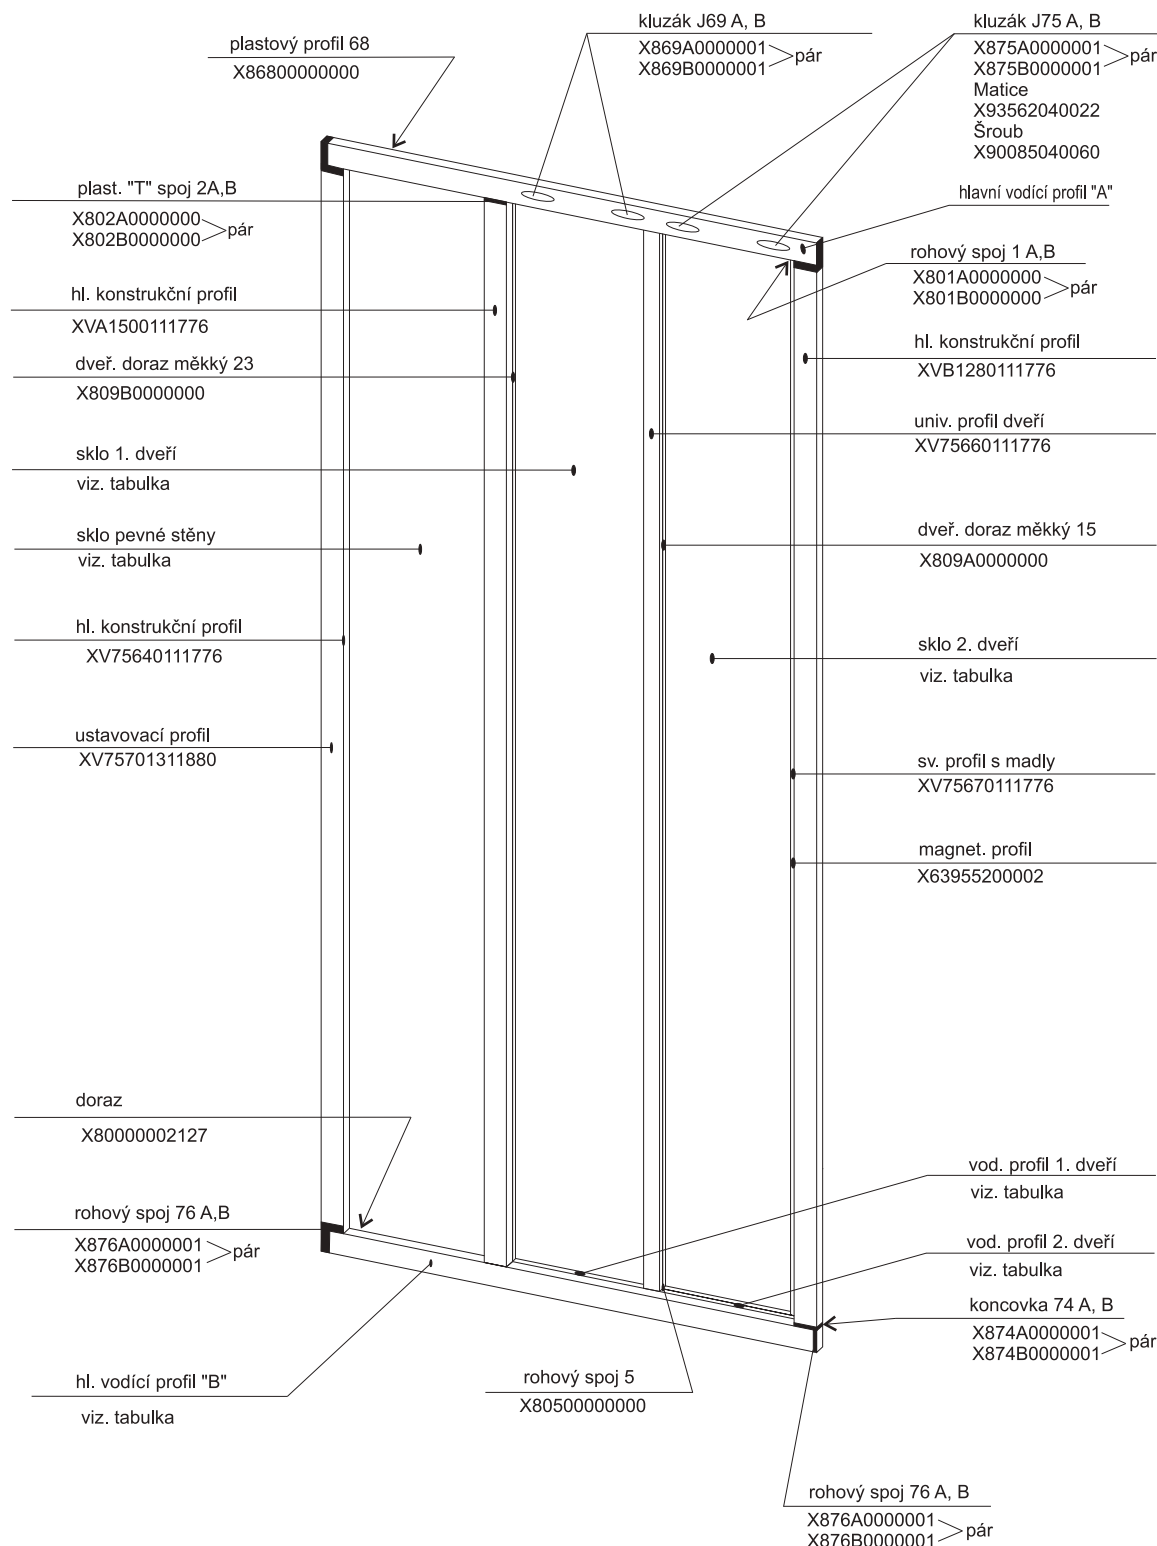

ASDP 3

pro výroby od 01/2005 se systémem antiblock
(s plastovým profilem 68 a kluzáky J69 a 75)

ASDP3	Sklo PS a 1. dv.	Sklo 2. dv.	Hl. vodící profil "A"	Hl. vodící profil "B"	Vod. profil 1. dv.	Vod. profil 2. dv.
80	X4Z130H98216	X4Z130H98231	XVB1250910750	XVB1251010750	XVA0472810242	XVB1270210257
90	X4Z130H98250	X4Z130H98265	XVB1251110850	XVB1251210850	XVA0472910276	XVB1270310291
100	X4Z130H98283	X4Z130H98298	XVB1251310950	XVB1251410950	XVA0473010309	XVB1270410324
110	X4Z130H98316	X4Z130H98331	XVB1251511050	XVB1251611050	XVA0473110342	XVB1270510357
120	X4Z130H98350	X4Z130H98365	XVB1251711150	XVB1251811150	XVA0471810376	XVB1270610391
130	X4Z130H98383	X4Z130H98398	XVB1251911250	XVB1252011250	XVA0473210409	XVB1270710424