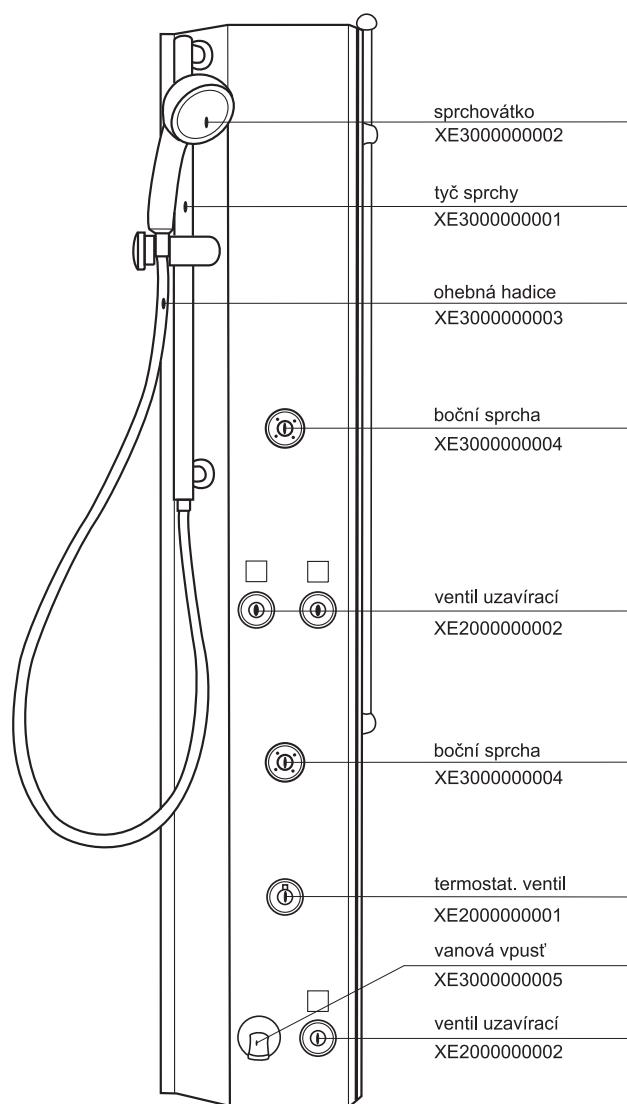

HMP Rosa - sloup