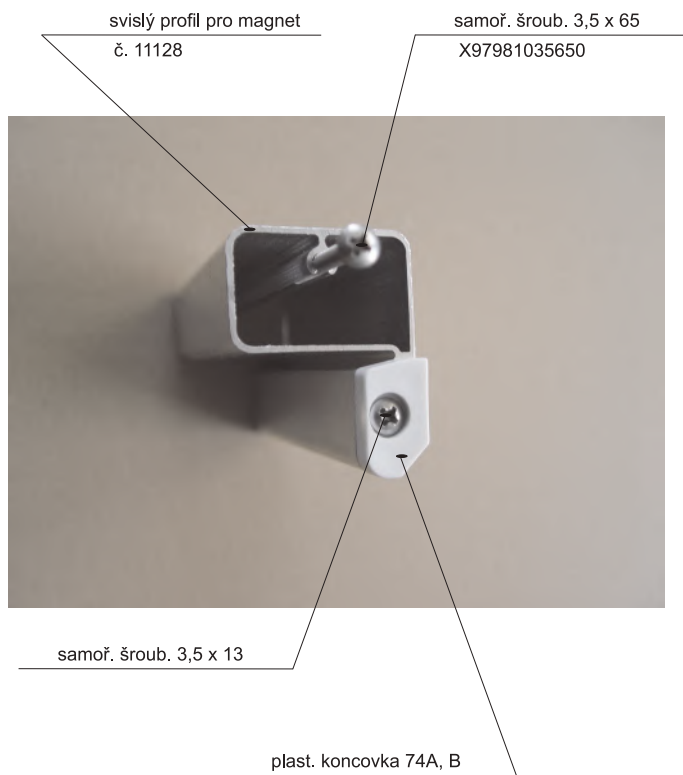

Hlavní vodící profil - 2 drážky
11125

Profil pevné stěny
11129

Hl. vodící profil boxový
11227

Rohový spoj č. 77 X87700000001

plastová koncovka 74A, B
X874A0000001 > pár
X874B0000001

rohový spoj 76A, B
X876A0000001 > pár
X876B0000001