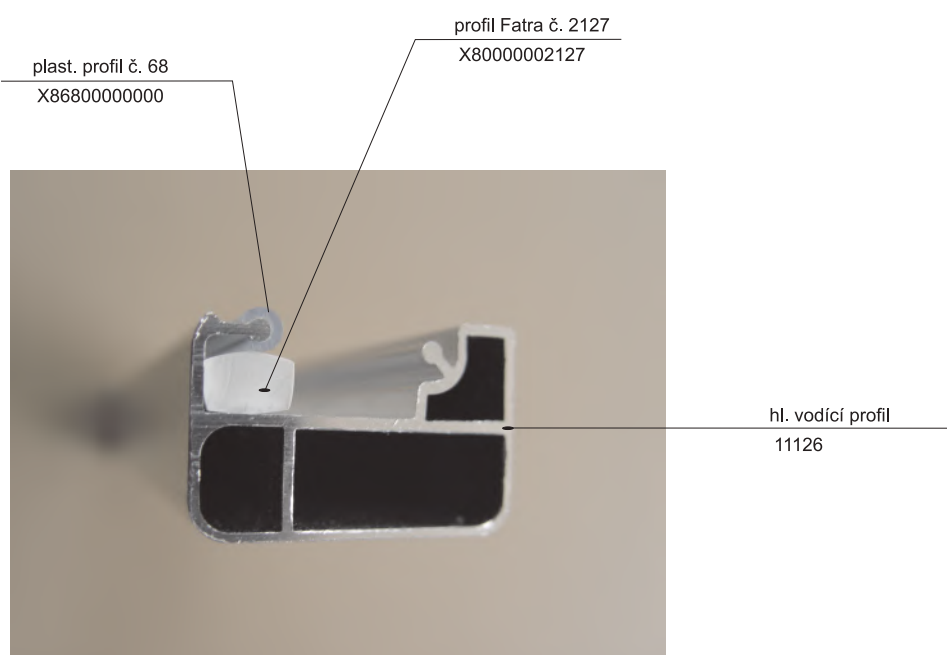

Alternativa s oboustranným kluzákem

plast. kluzák oboustranný 15D

X815D0000000

Hlavní vodící profil - 2 drážky
11125

Profil pevné stěny
11129

Hl. vodící profil boxový
11227

Rohový spoj č. 77 X87700000001

plastová koncovka 74A, B
X874A0000001 > pár
X874B0000001 >