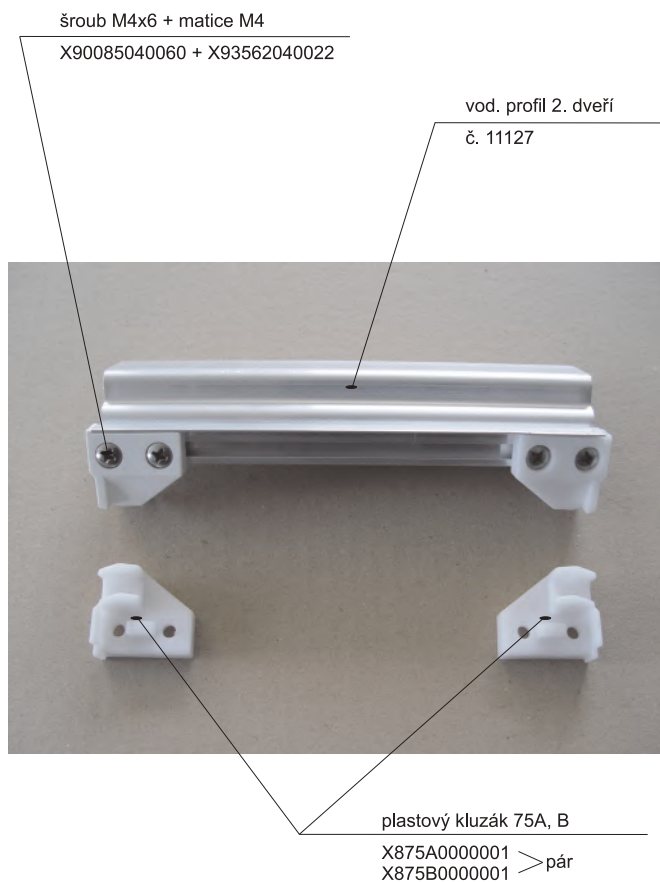

Alternativa s oboustranným kluzákem

plast. kluzák oboustranný 15D

X815D0000000

Hlavní vodící profil - 2 drážky
11125

Profil pevné stěny
11129

Hl. vodící profil boxový
11227

Rohový spoj č. 77 X87700000001

plastová koncovka 74A, B
X874A0000001 > pár
X874B0000001 >