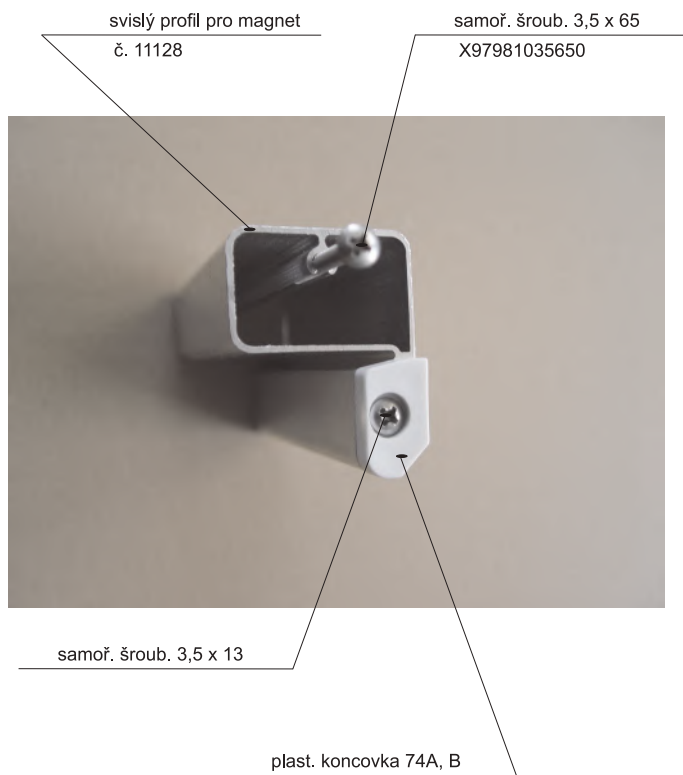

Alternativa s oboustranným kluzákem

plast. kluzák oboustranný 15D

X815D0000000

Hlavní vodící profil - 2 drážky
11125

Profil pevné stěny
11129

Hl. vodící profil boxový
11227

Rohový spoj č. 77 X87700000001

plastová koncovka 74A, B
X874A0000001 > pár
X874B0000001 >