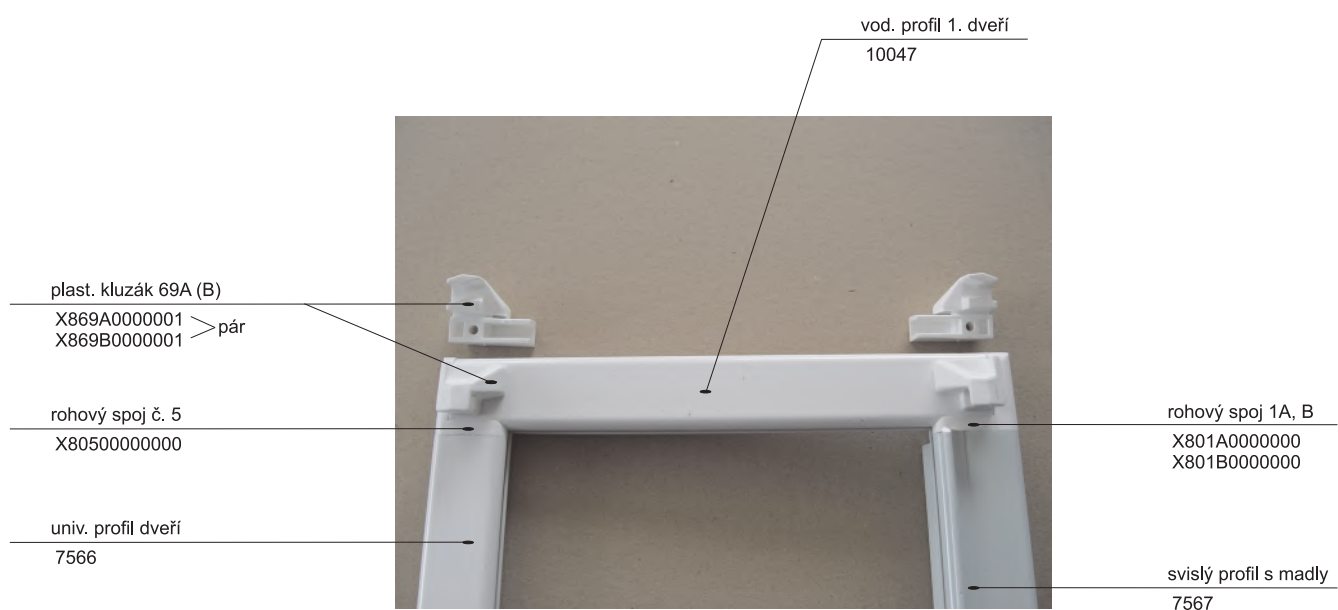

Alternativa s oboustranným kluzákem

plast. kluzák oboustranný 15D

X815D0000000

Hlavní vodící profil - 2 drážky
11125

Profil pevné stěny
11129

Hl. vodící profil boxový
11227

Rohový spoj č. 77 X87700000001

plastová koncovka 74A, B
X874A0000001 > pár
X874B0000001 >