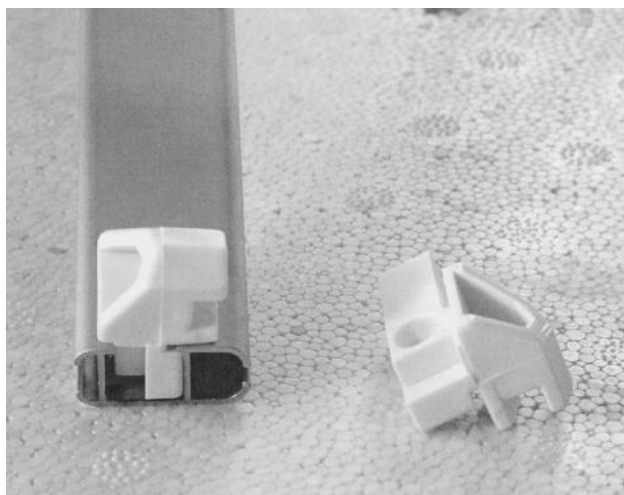

matice M4
X93000040025

Kluzáky pro jednorážkové vodící profily

Plastový kluzák JD 58

SIČ: X85800000001

používá se pro SKCP4

Plastový kluzák J 57A, B

SIČ: X857A0000001 } pár
X857B0000001

Závěs otočný pivotový