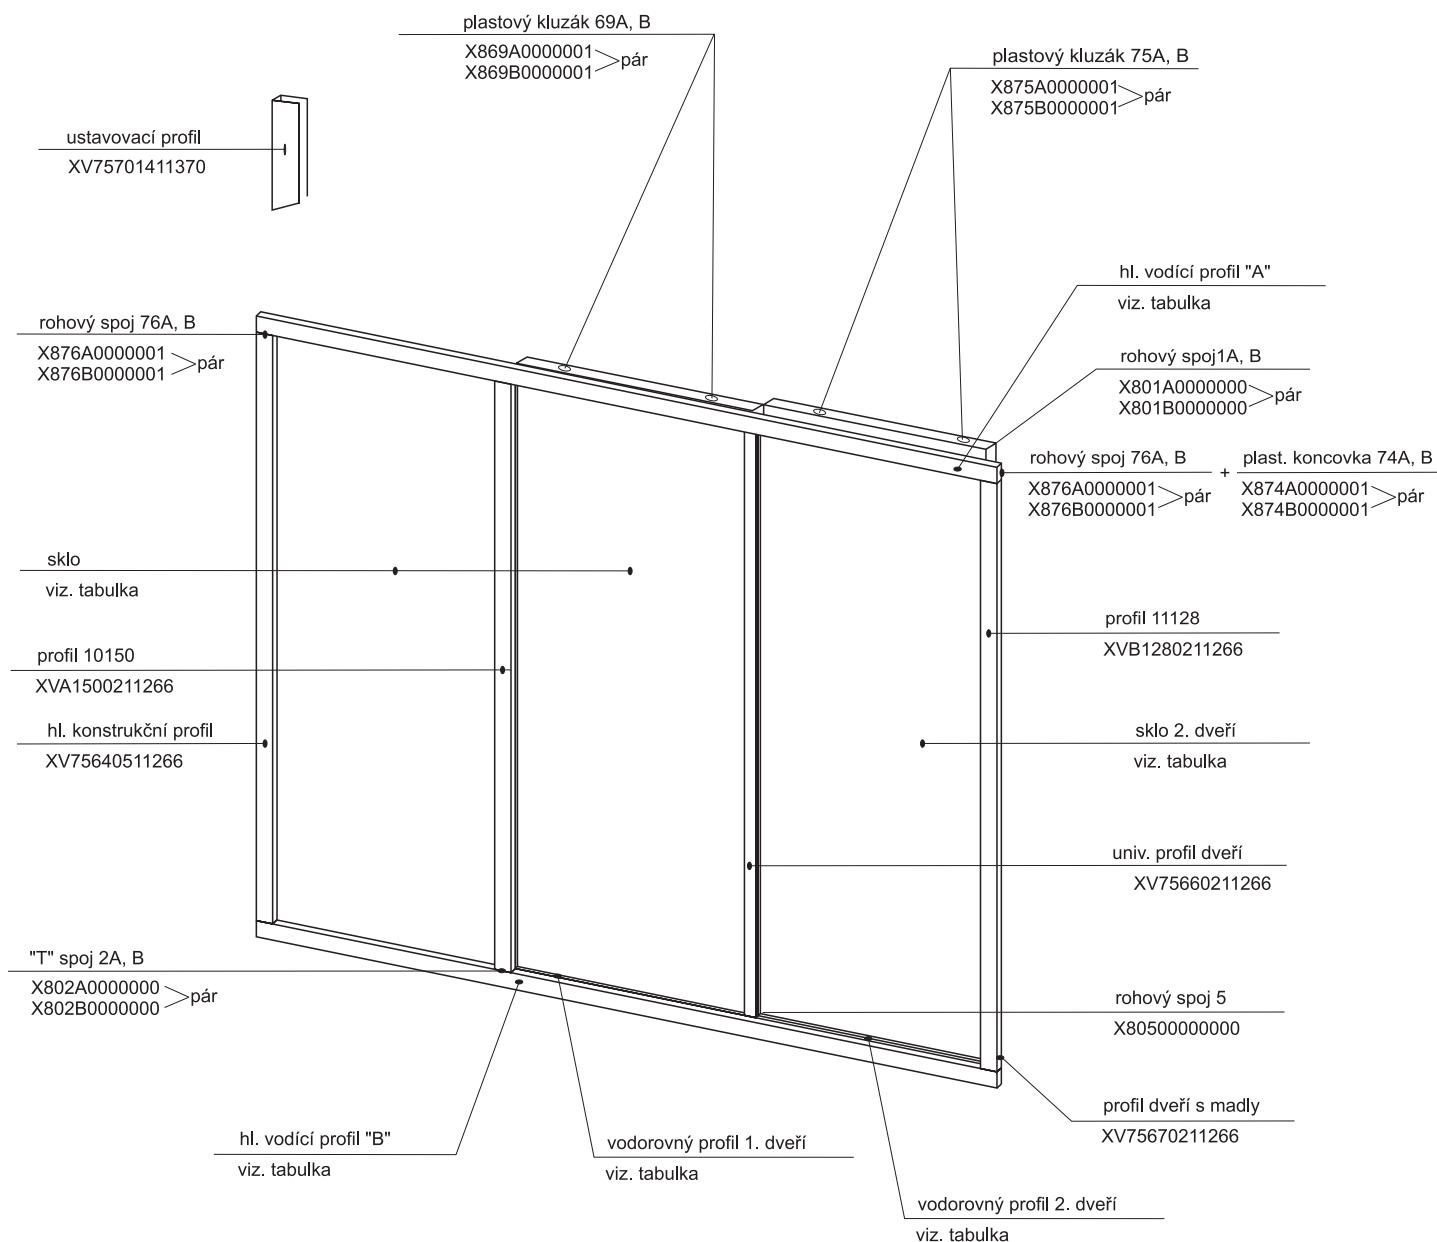

AVDP3 - 120

- 140

- 150

- 160

- 170

- 180

SDP3	Hl. vodící profil "A"	Hl. vodící profil "B"	Skla PS a 1. dveří	Skla 2. dveří	Vodorovný profil 1. dveří 10047	Vodorovný profil 2. dveří 11127
120	XVB1251711150	XVB1251811150	X4Z130C88350	X4Z130C88365	XVA0471810376	XVB1270610391
140	XVB1252111350	XVB1252211350	X4Z130C88416	X4Z130C88431	XVA0473310442	XVB1270810457
150	XVB1252311450	XVB1252411450	X4Z130C88450	X4Z130C88465	XVA0472010476	XVB1270910491
160	XVB1252511550	XVB1252611550	X4Z130C88483	X4Z130C88498	XVA0473410509	XVB1271010524
170	XVB1252711650	XVB1252811650	X4Z130C88516	X4Z130C88531	XVA0473510542	XVB1271110557
180	XVB1252911750	XVB1253011750	X4Z130C88550	X4Z130C88565	XVA0473610576	XVB1271210591