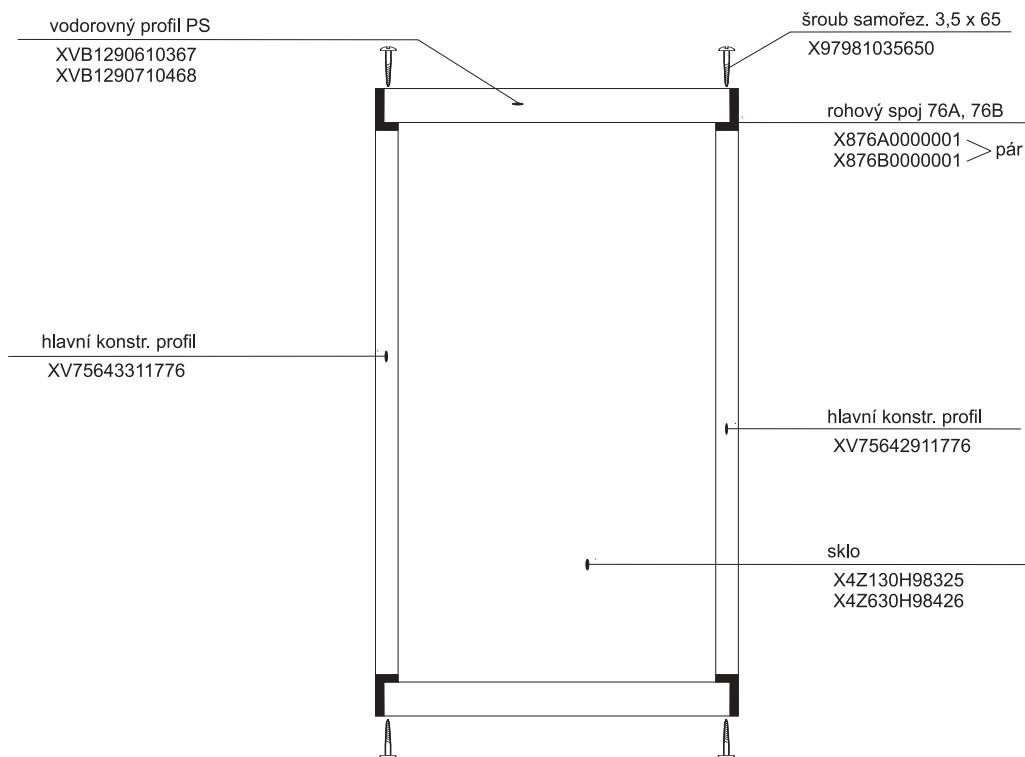

2a, 2b zadní díl - pevná stěna P (L) 80, 90