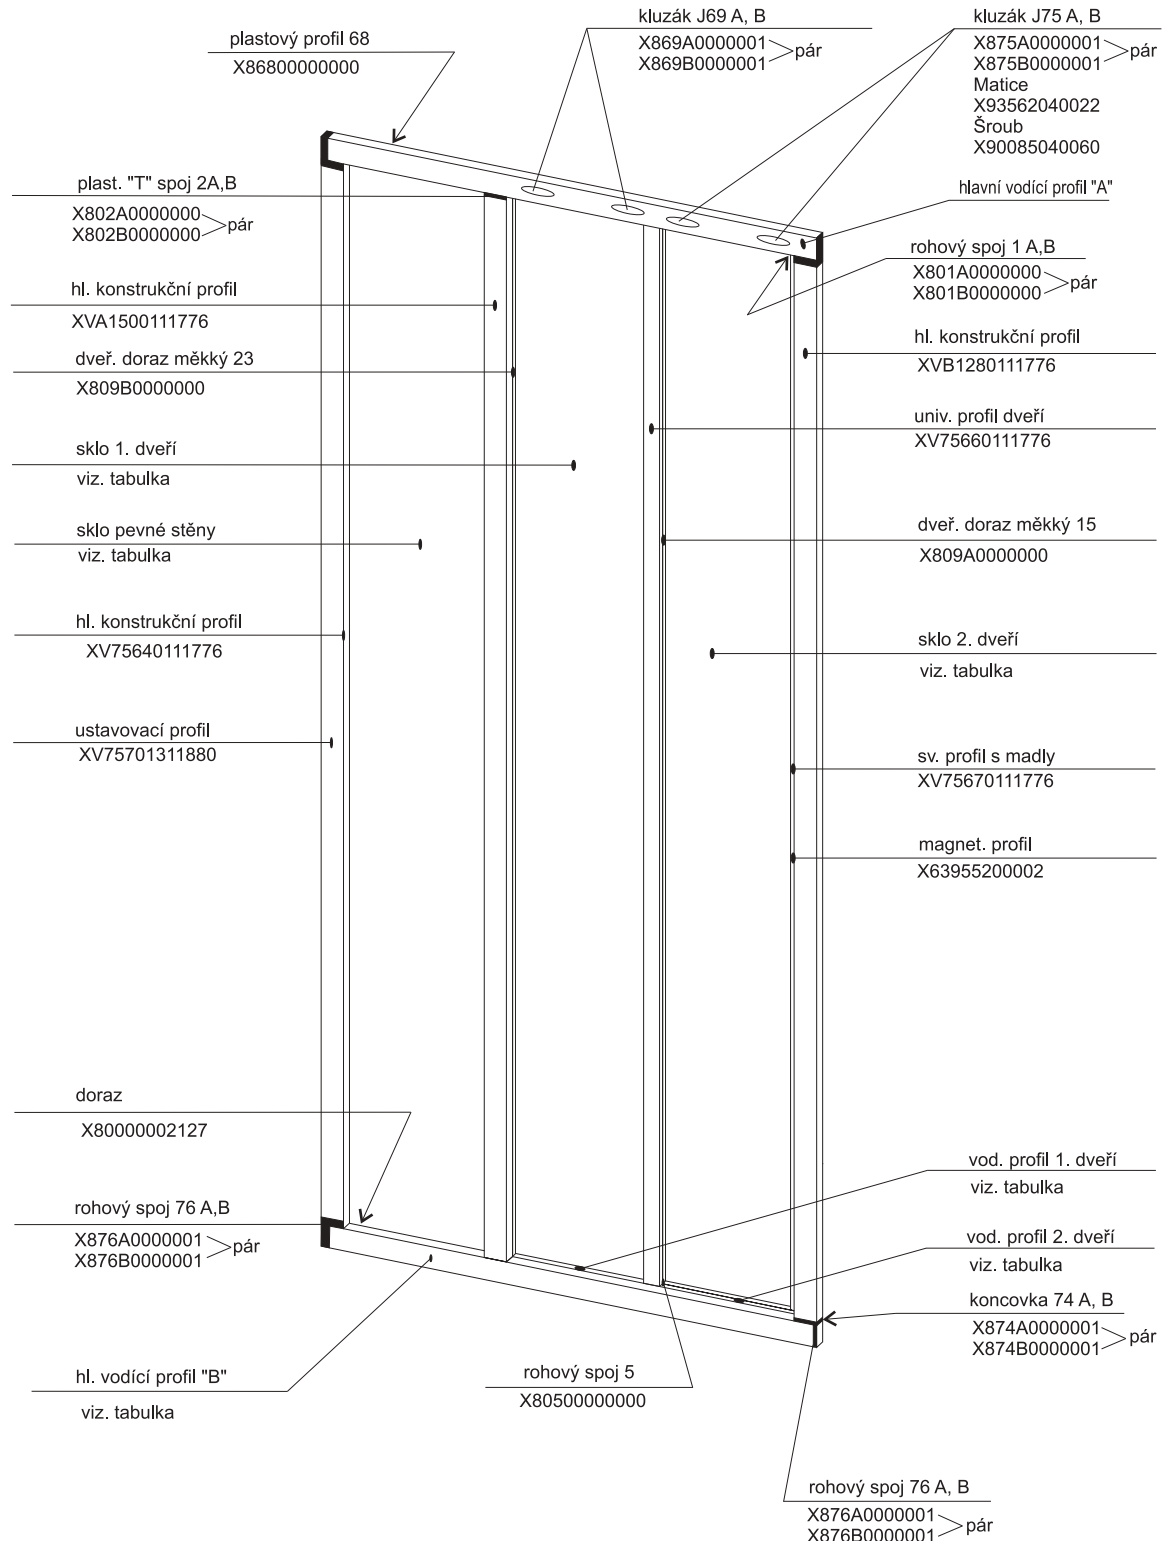

ASDP 3

pro výroby od 01/2005 se systémem antiblock
(s plastovým profilem 68 a kluzáky J69 a 75)

ASDP3	Sklo PS a 1. dv.	Sklo 2. dv.	Hl. vodící profil "A"	Hl. vodící profil "B"	Vod. profil 1. dv.	Vod. profil 2. dv.
80	X4Z130H98216	X4Z130H98231	XVB1250910750	XVB1251010750	XVA0472810242	XVB1270210257
90	X4Z130H98250	X4Z130H98265	XVB1251110850	XVB1251210850	XVA0472910276	XVB1270310291
100	X4Z130H98283	X4Z130H98298	XVB1251310950	XVB1251410950	XVA0473010309	XVB1270410324
110	X4Z130H98316	X4Z130H98331	XVB1251511050	XVB1251611050	XVA0473110342	XVB1270510357
120	X4Z130H98350	X4Z130H98365	XVB1251711150	XVB1251811150	XVA0471810376	XVB1270610391
130	X4Z130H98383	X4Z130H98398	XVB1251911250	XVB1252011250	XVA0473210409	XVB1270710424