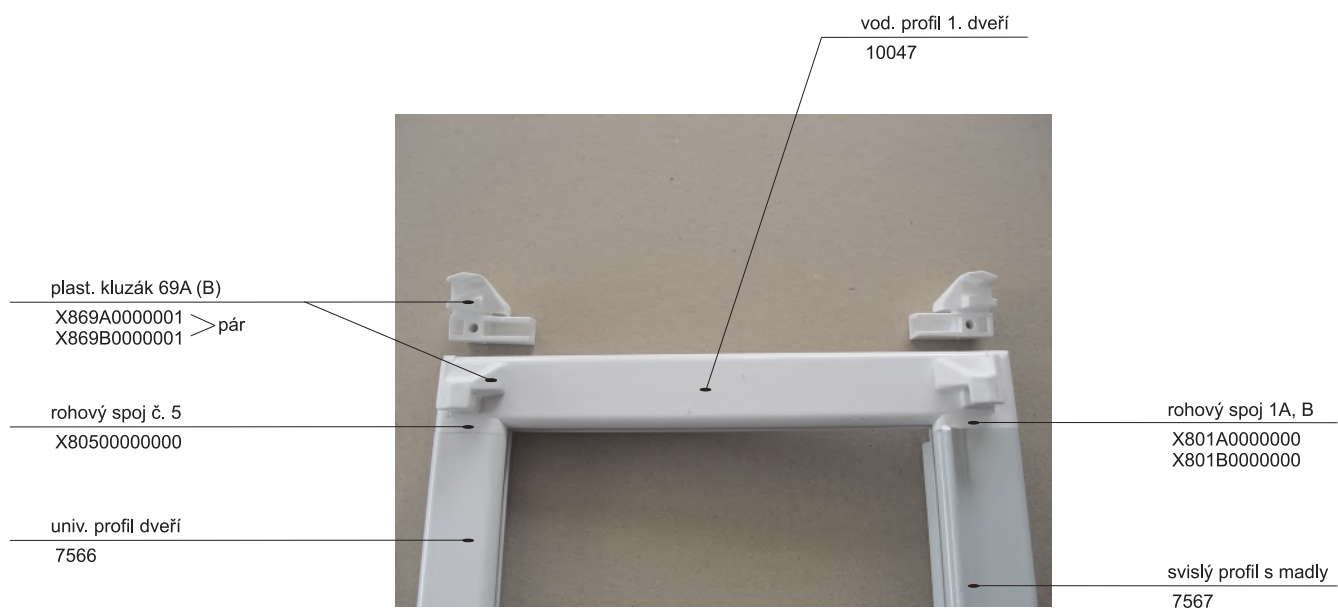

Rohový spoj č. 77 X87700000001