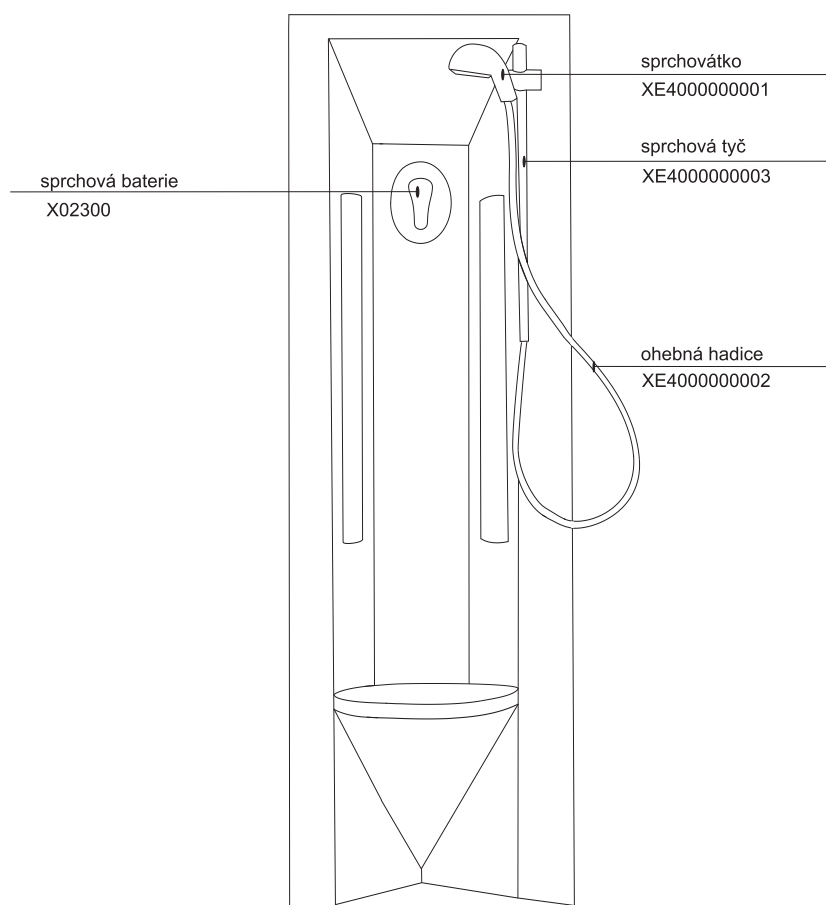

Sprchový box