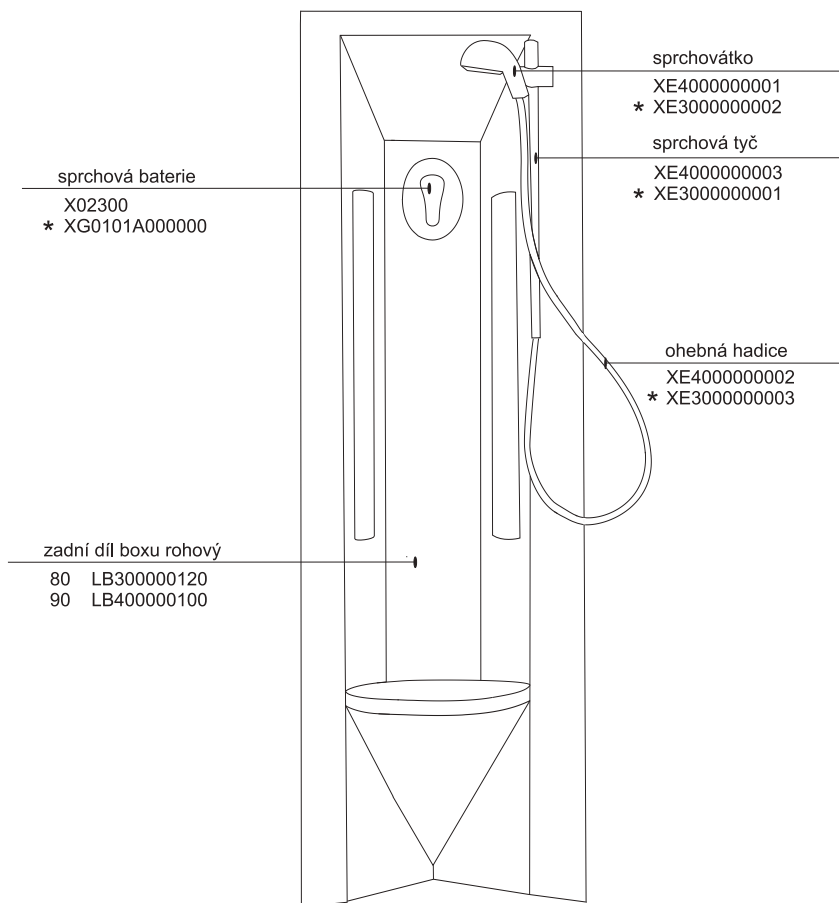

1a - rohový plastový díl 80,90 * HM 90