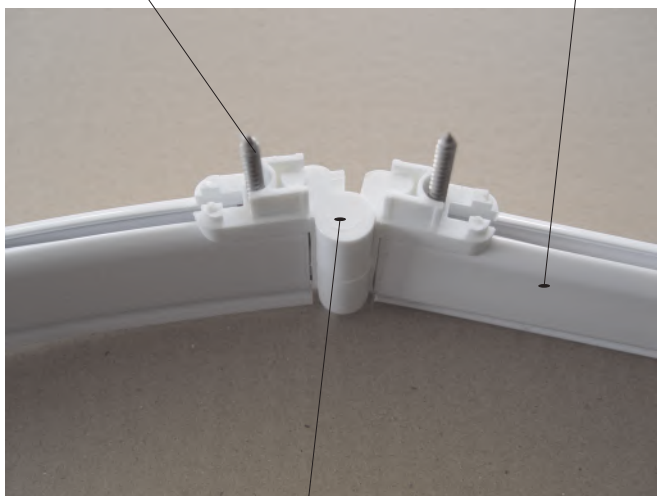

# Rohový spoj č. 77 X87700000001

plastová koncovka 74A, B  
X874A0000001 > pár  
X874B0000001

rohový spoj 76A, B  
X876A0000001 > pár  
X876B0000001

šroub samořez. 3,5 x 38  
X97981035380

un. profil dveří  
7566