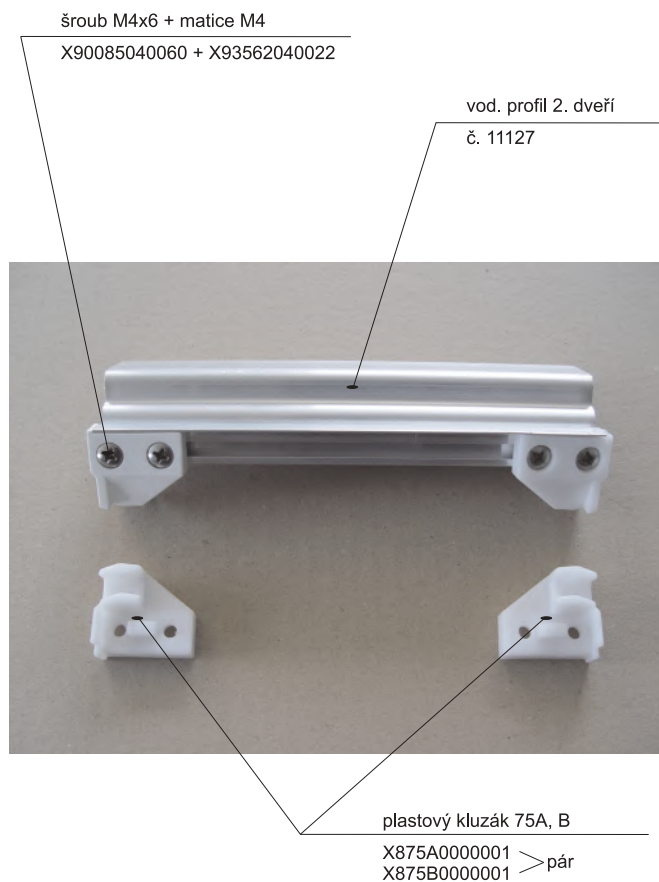

rohový spoj 76A, B
X876A0000001 > pár
X876B0000001