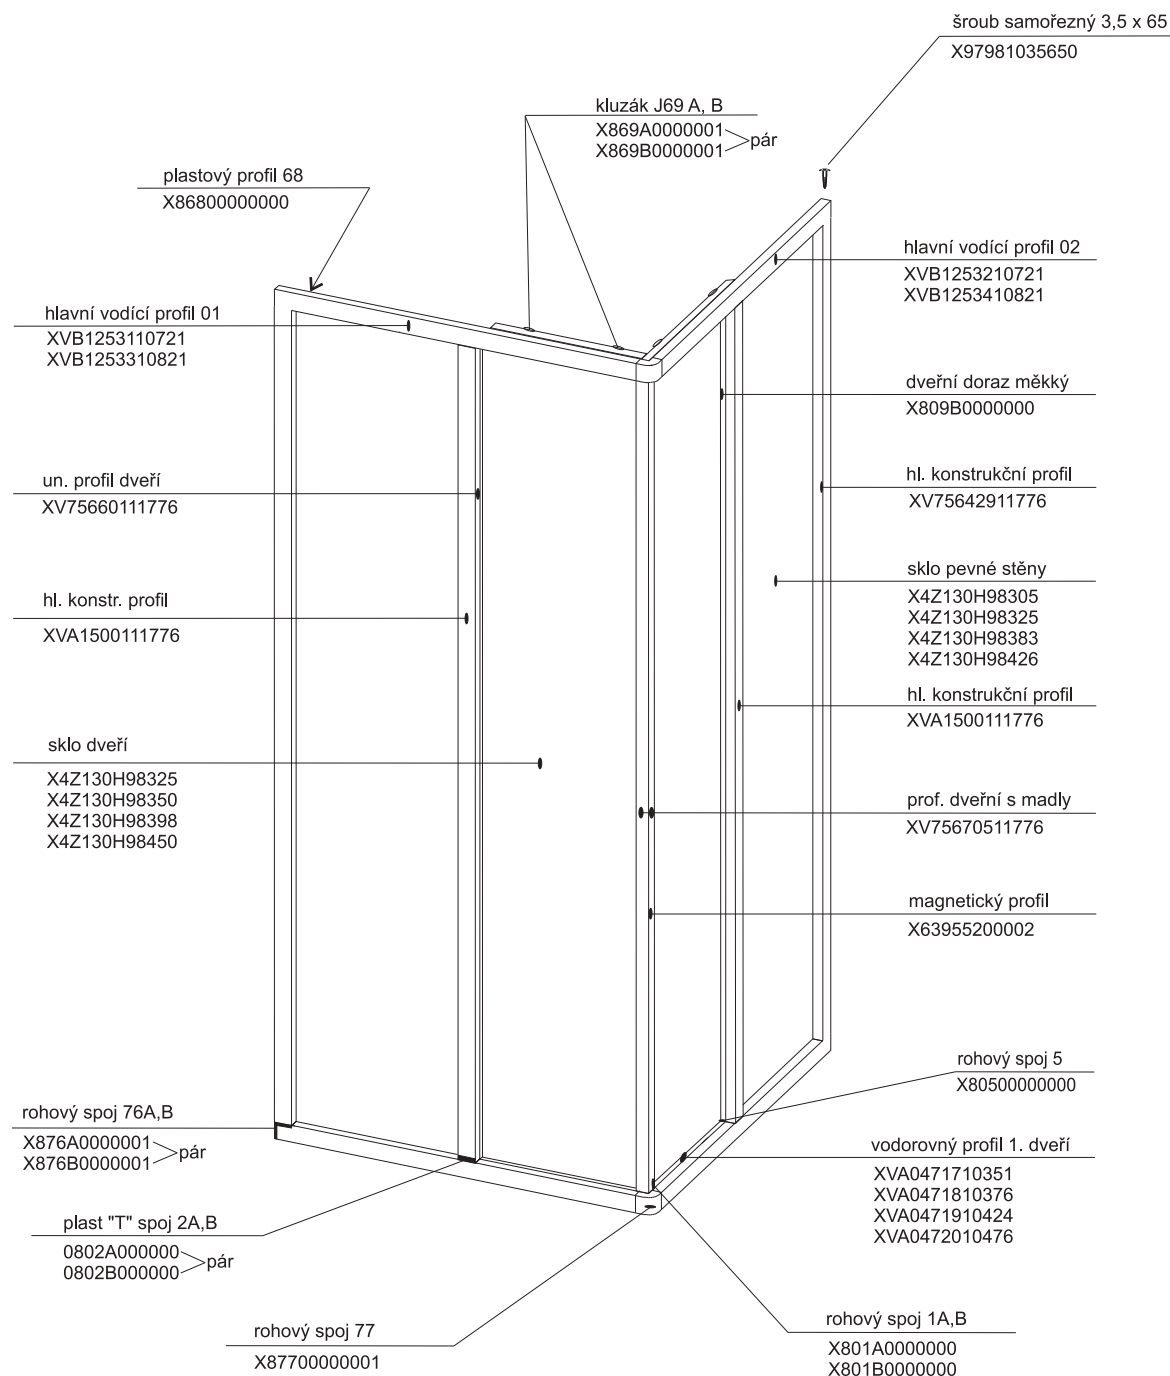

3a

ASRV 2 - 80 - 90

platí pro boxy zhotovené od května 2005