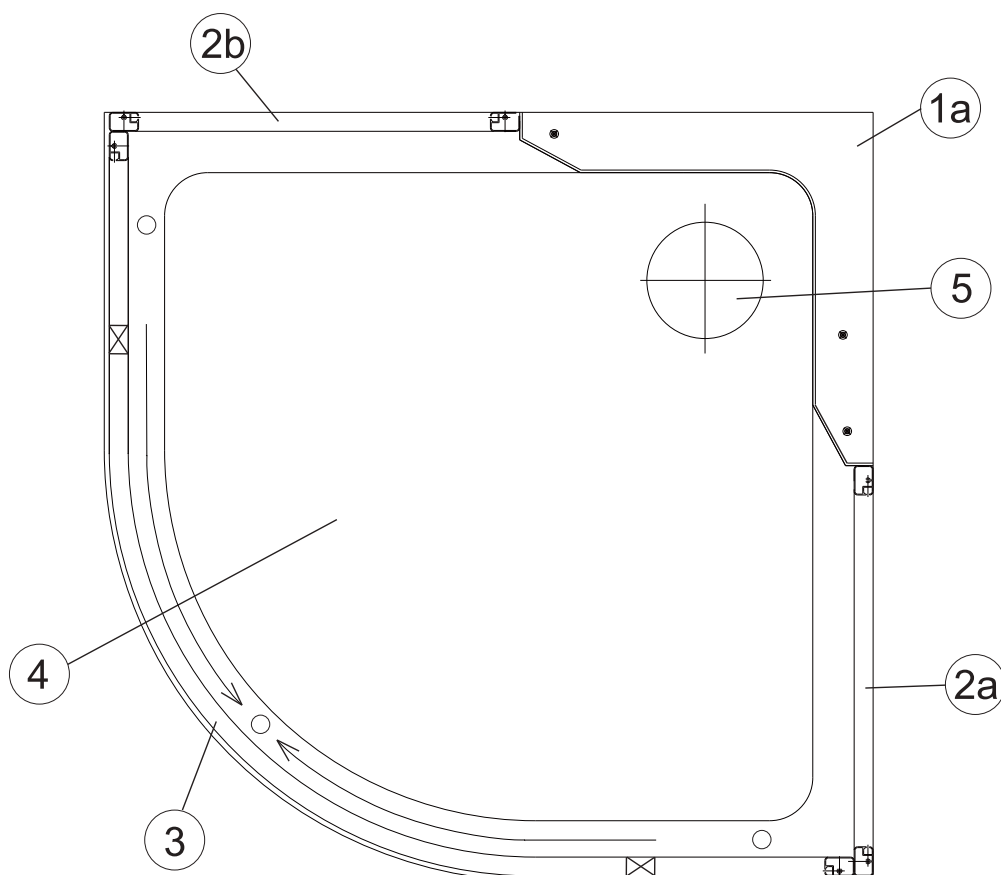

Sprchový box

ASBKP 6 - 80

ASBKP 6 - 90

HM ASBKP 6 - 90

platí pro výrobky zhotovené od května 2005

1a. Rohový plastový díl 80,90	1 ks
2a. Zadní pevná stěna pravá 80, 90	1 ks
b. Zadní pevná stěna levá 80, 90	1 ks
3. Čtvrtekruhový vstupní díl SBKP6 80,90	1 ks

Samostatný výrobek

4. Sprchová vanička RONDA 80, 90	1 ks
5. Sprchový sifon $\varnothing$ 90	1 ks