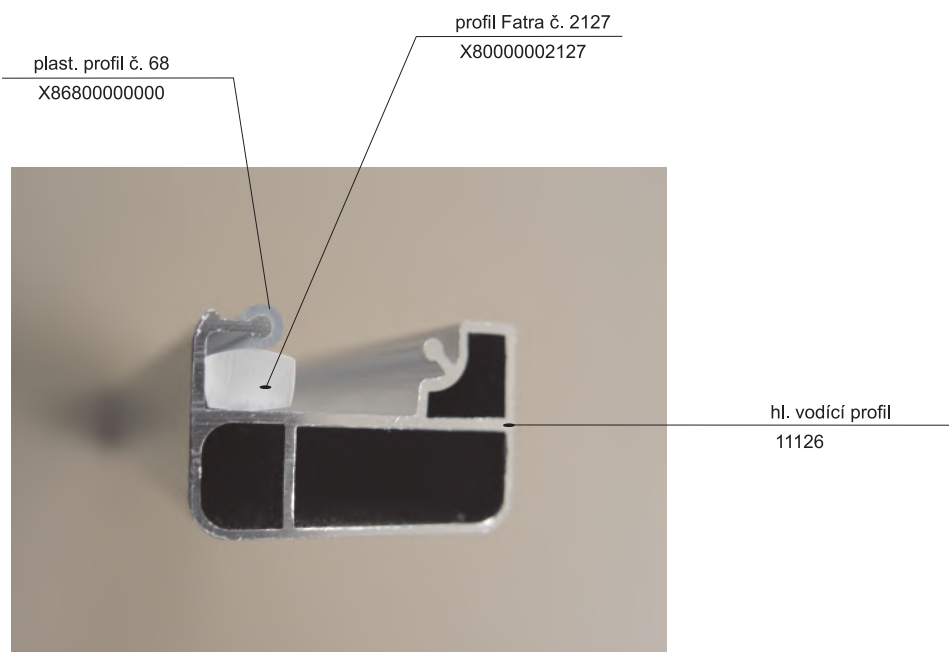

Rohový spoj č. 77 X87700000001