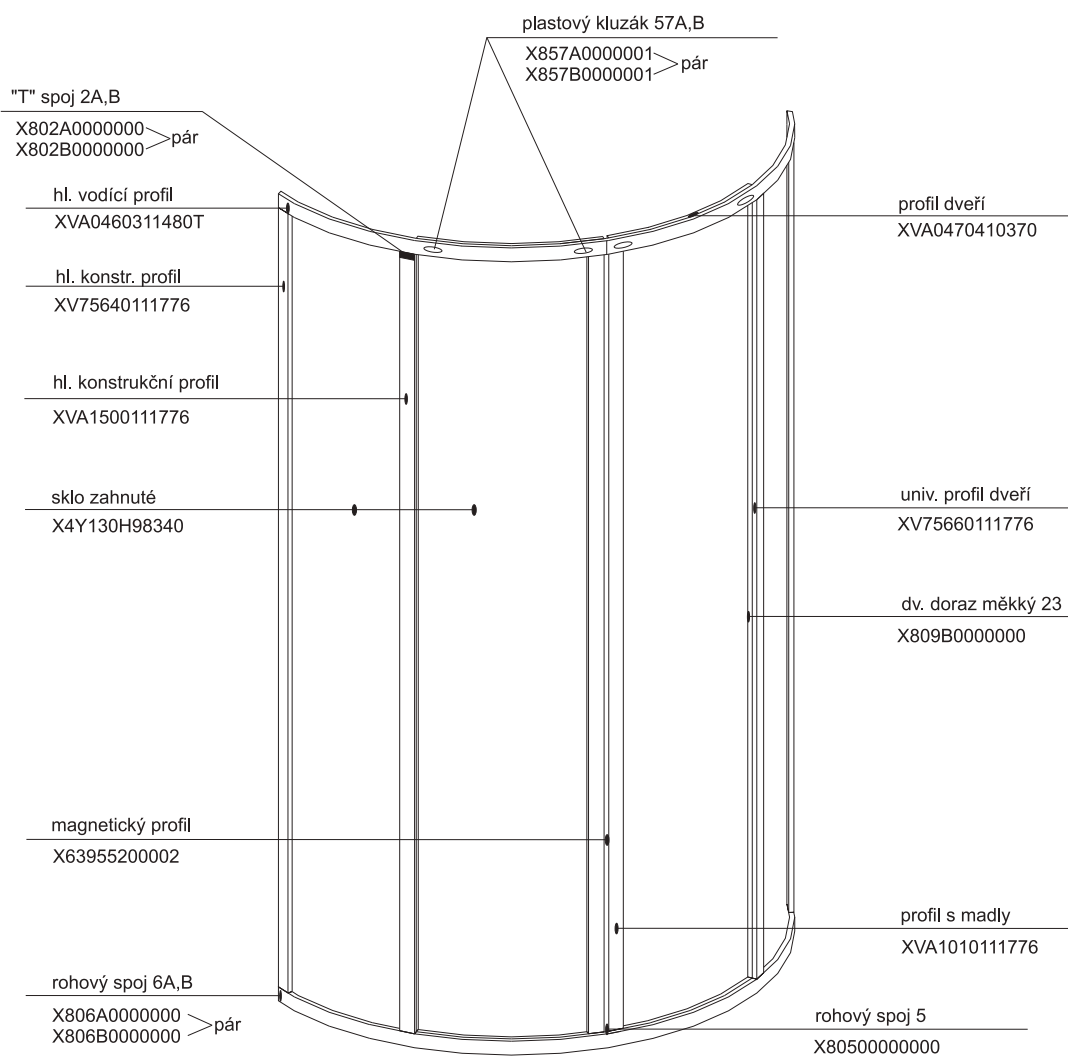

SKKP 4 - 90

platí pro výrobky zhotovené od ledna 2001 do září 2003

Pro tento výrobek se používá šikmý ustavovací profil SIC: XV77800111850