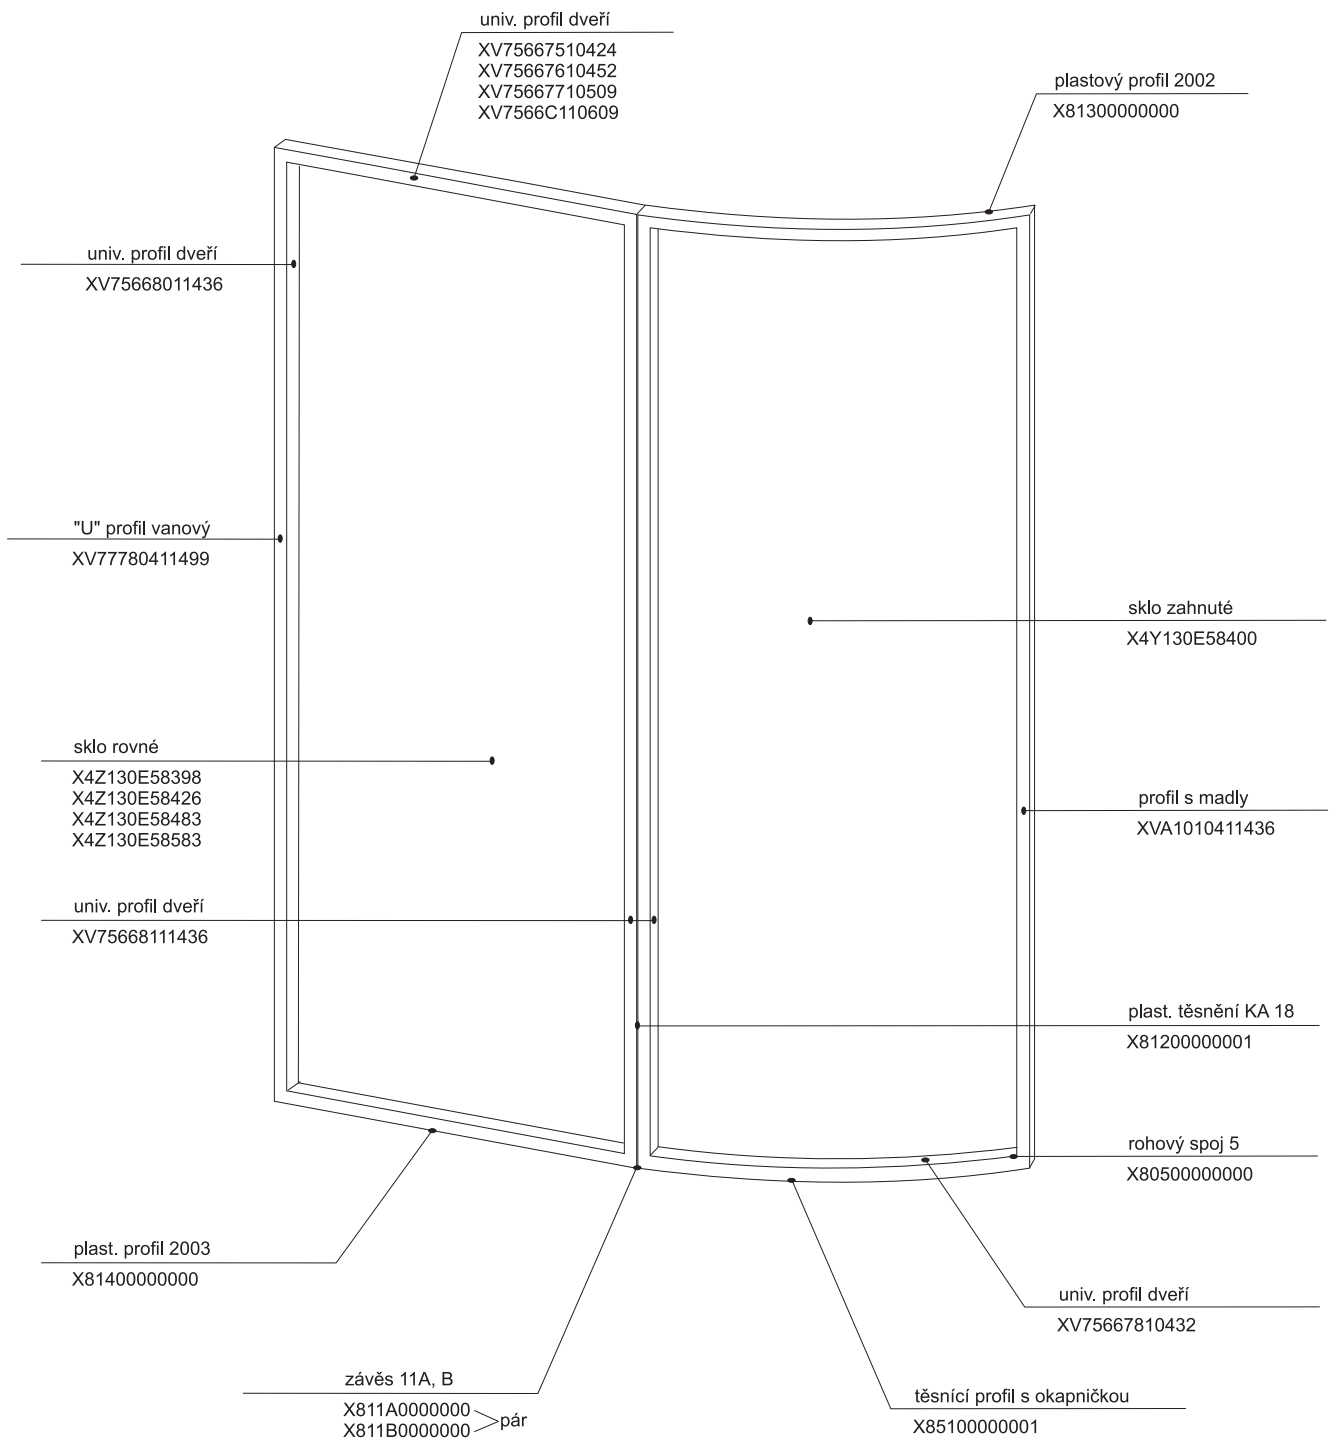

VSK2 L(R) ROSA - 140

- 150

- 160

- 170