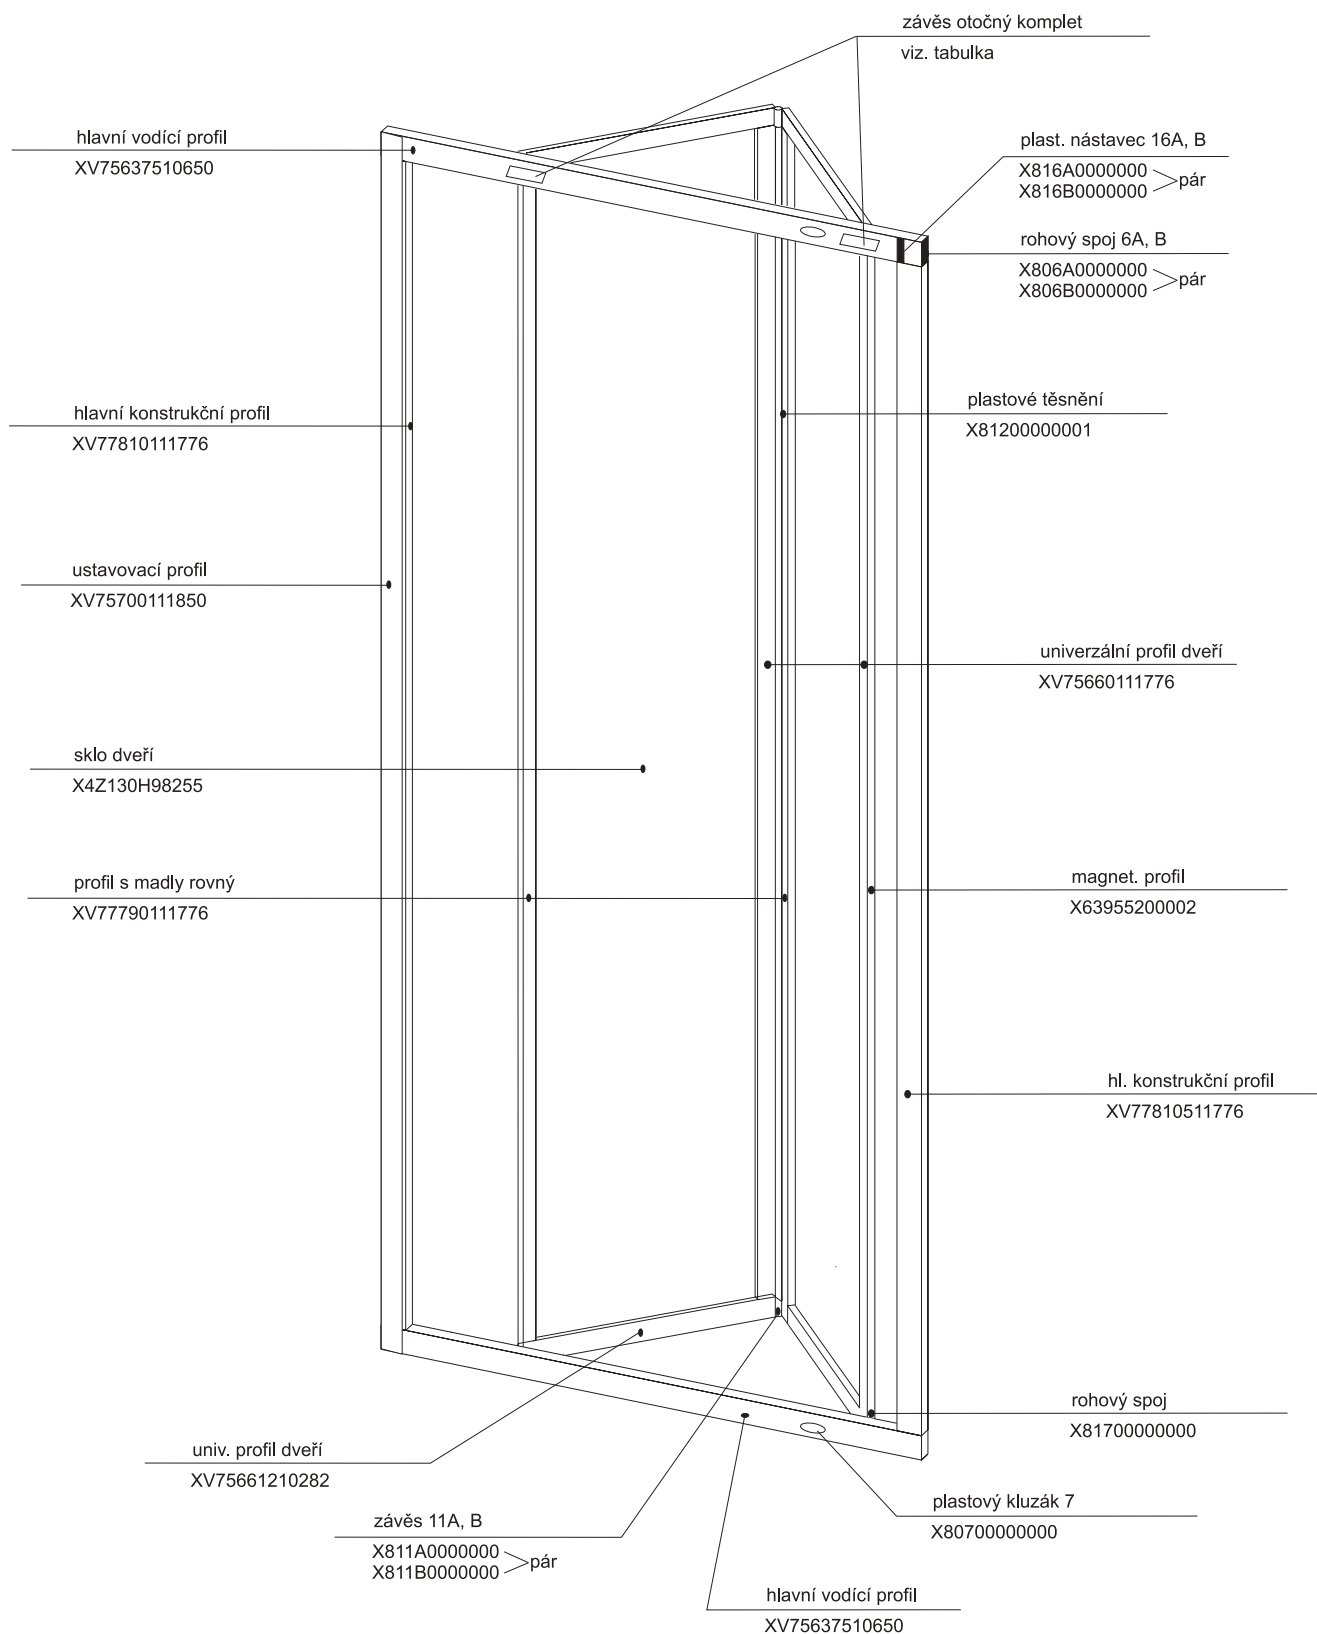

SDZ 2 - 70

závěs pro skleněnou výplň

Plast. tělo závěsu 15A	1 ks	X815A0000000
Plast. čep závěsu 15C	1 ks	X815C0000000
Kluzák oboustranný 15F	1 ks	X815F0000000
Šroub M4 x 16	1 ks	X90085040160
Matice M4	1 ks	X93000040025

závěs pro plastovou výplň

Plast. tělo závěsu 15A	1 ks	X815A0000000
Plast. čep závěsu 15C	1 ks	X815C0000000
Kluzák oboustranný 15D	1 ks	X815D0000000
Šroub M4 x 16	1 ks	X90085040160
Matice M4	1 ks	X93000040025