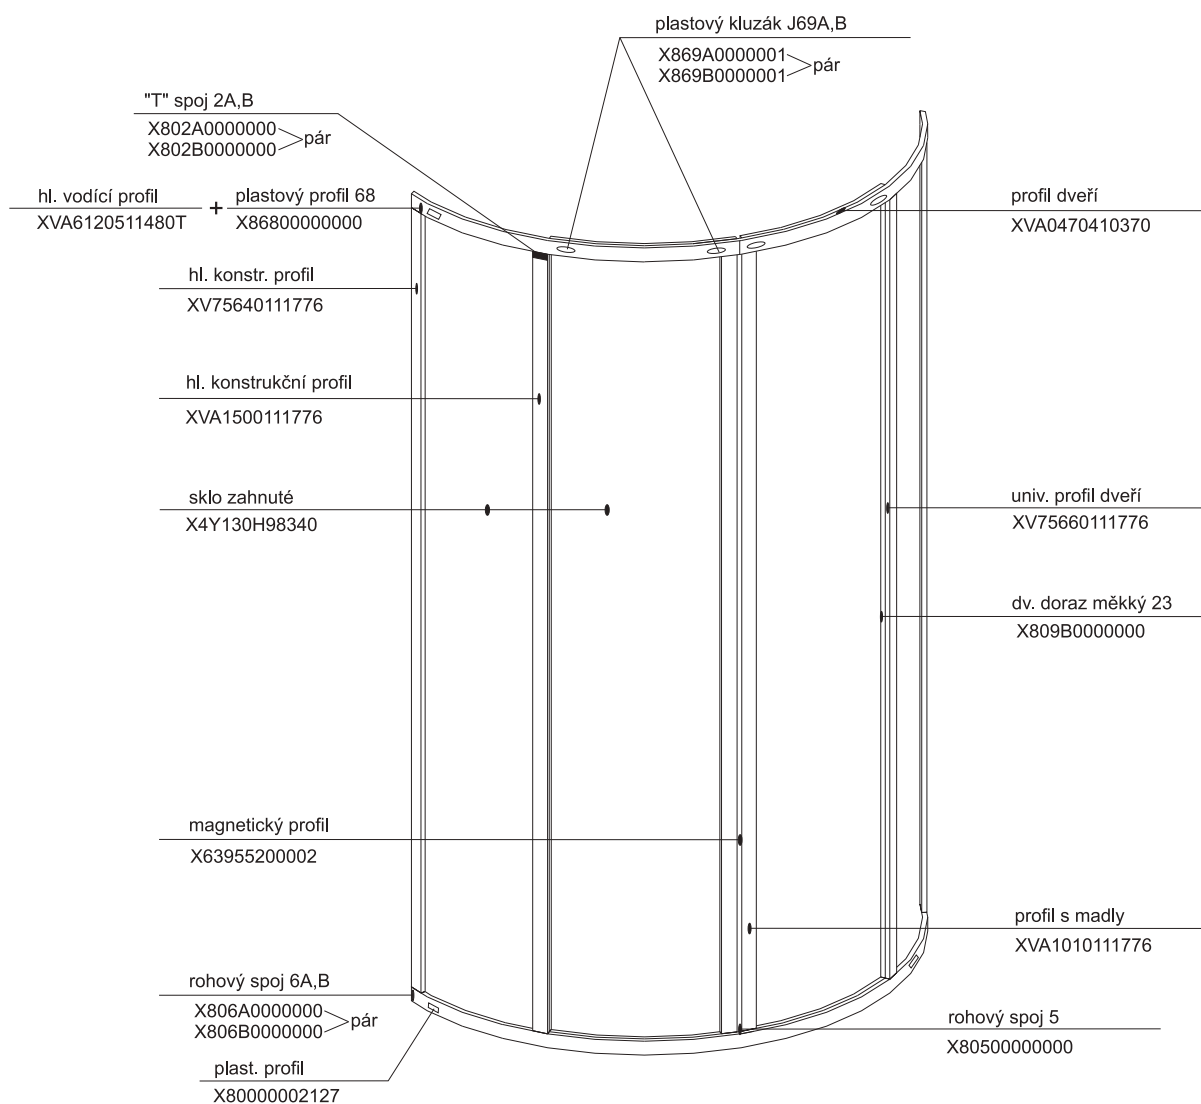

SKKP 4 - 90

platí pro výrobky zhotovené od října 2003

Pro tento výrobek se používá šikmý ustavovací profil SIC: XV77800111850