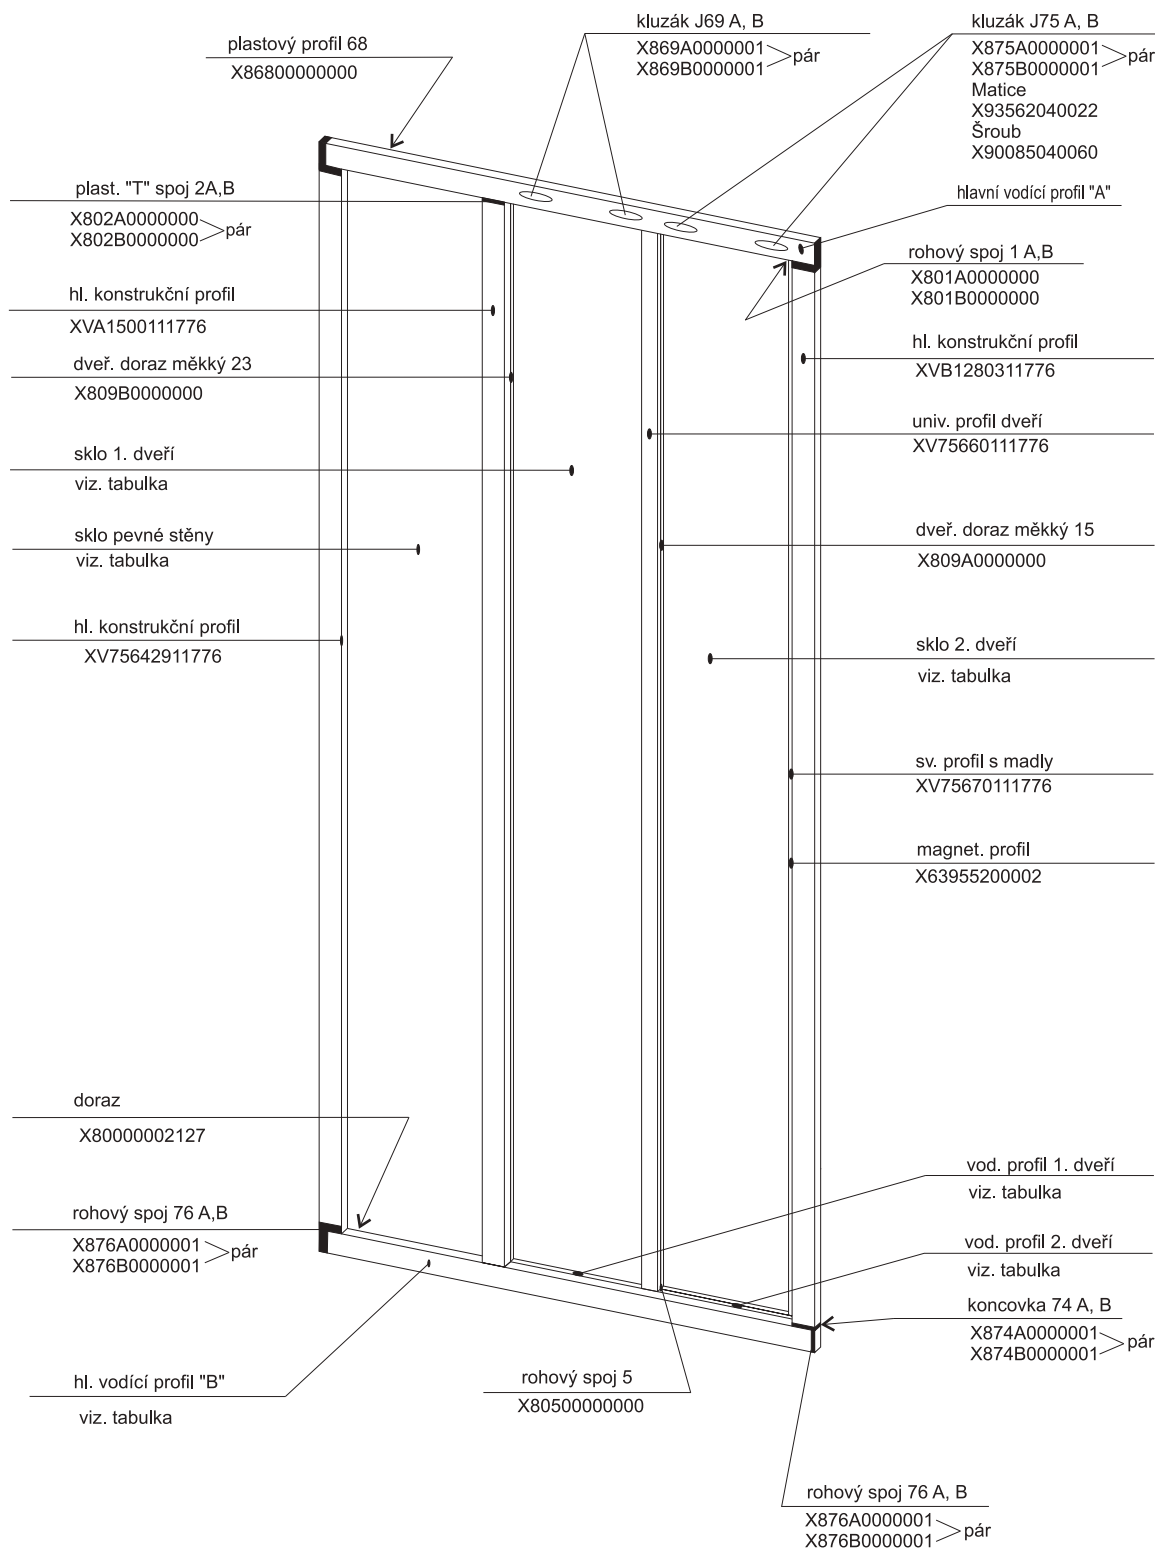

3a

ASDP 3 - 80 - 90

platí pro výrobky zhotovené od května 2005

ASDP3	Sklo PS a 1. dv.	Sklo 2. dv.	Hl. vodící profil "A"	Hl. vodící profil "B"	Vod. profil 1. dv.	Vod. profil 2. dv.
80	X4Z130H98216	X4Z130H98231	XVB1250910750	XVB1251010750	XVA0472810242	XVB1270210257
90	X4Z130H98250	X4Z130H98265	XVB1251110850	XVB1251210850	XVA0472910276	XVB1270310291