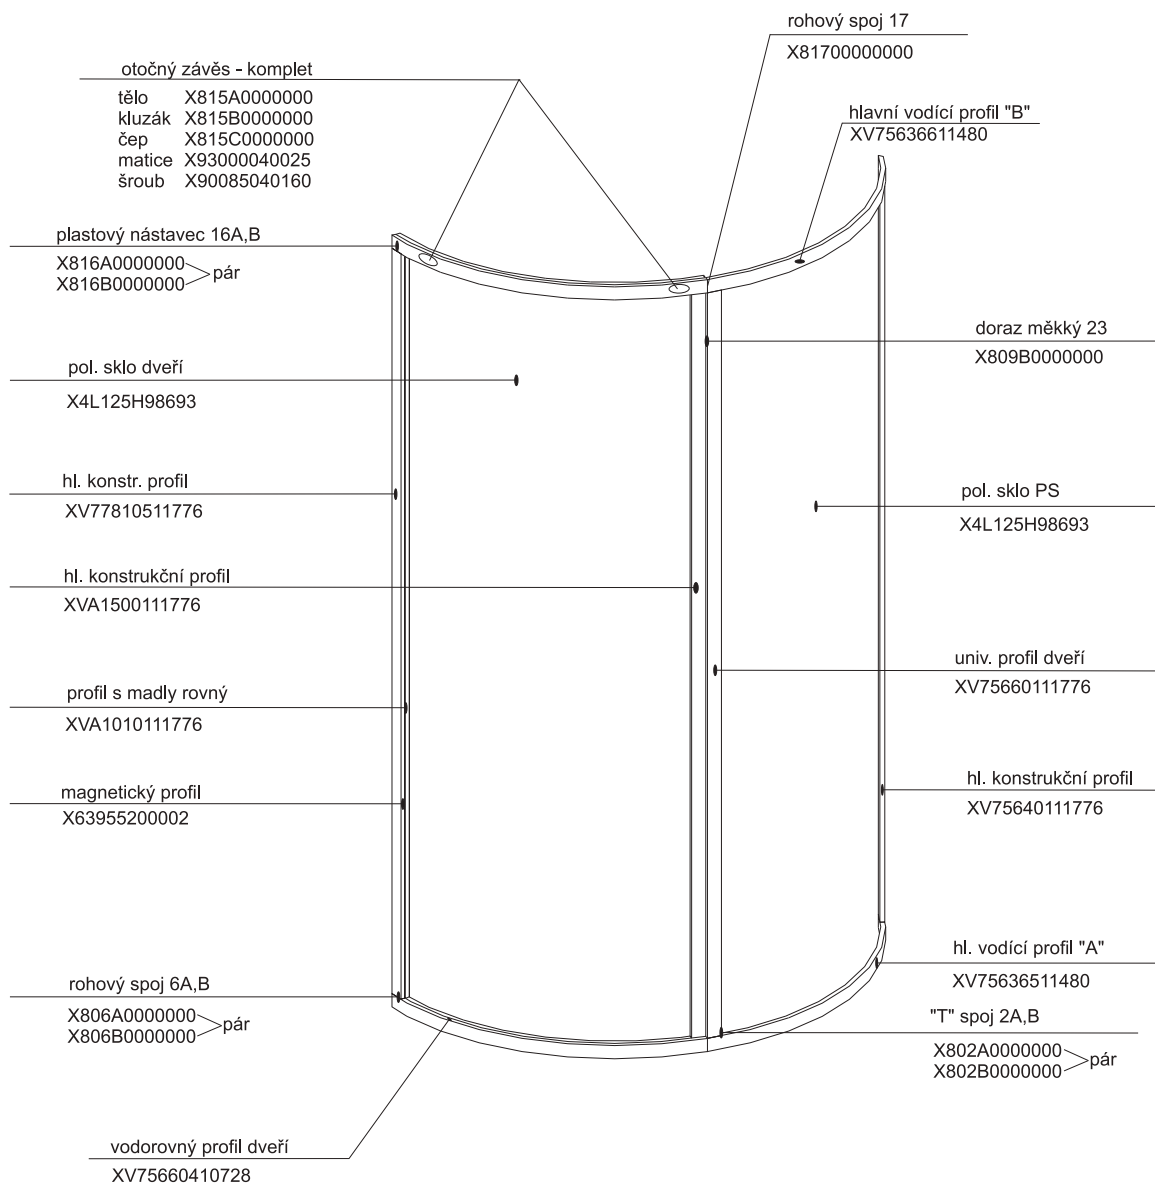

SKKP 2 - 90

pro výrobky zhotovené do 21. října 2003

Pro tento výrobek se používá šikmý ustavovací profil SIC: XV77800111850