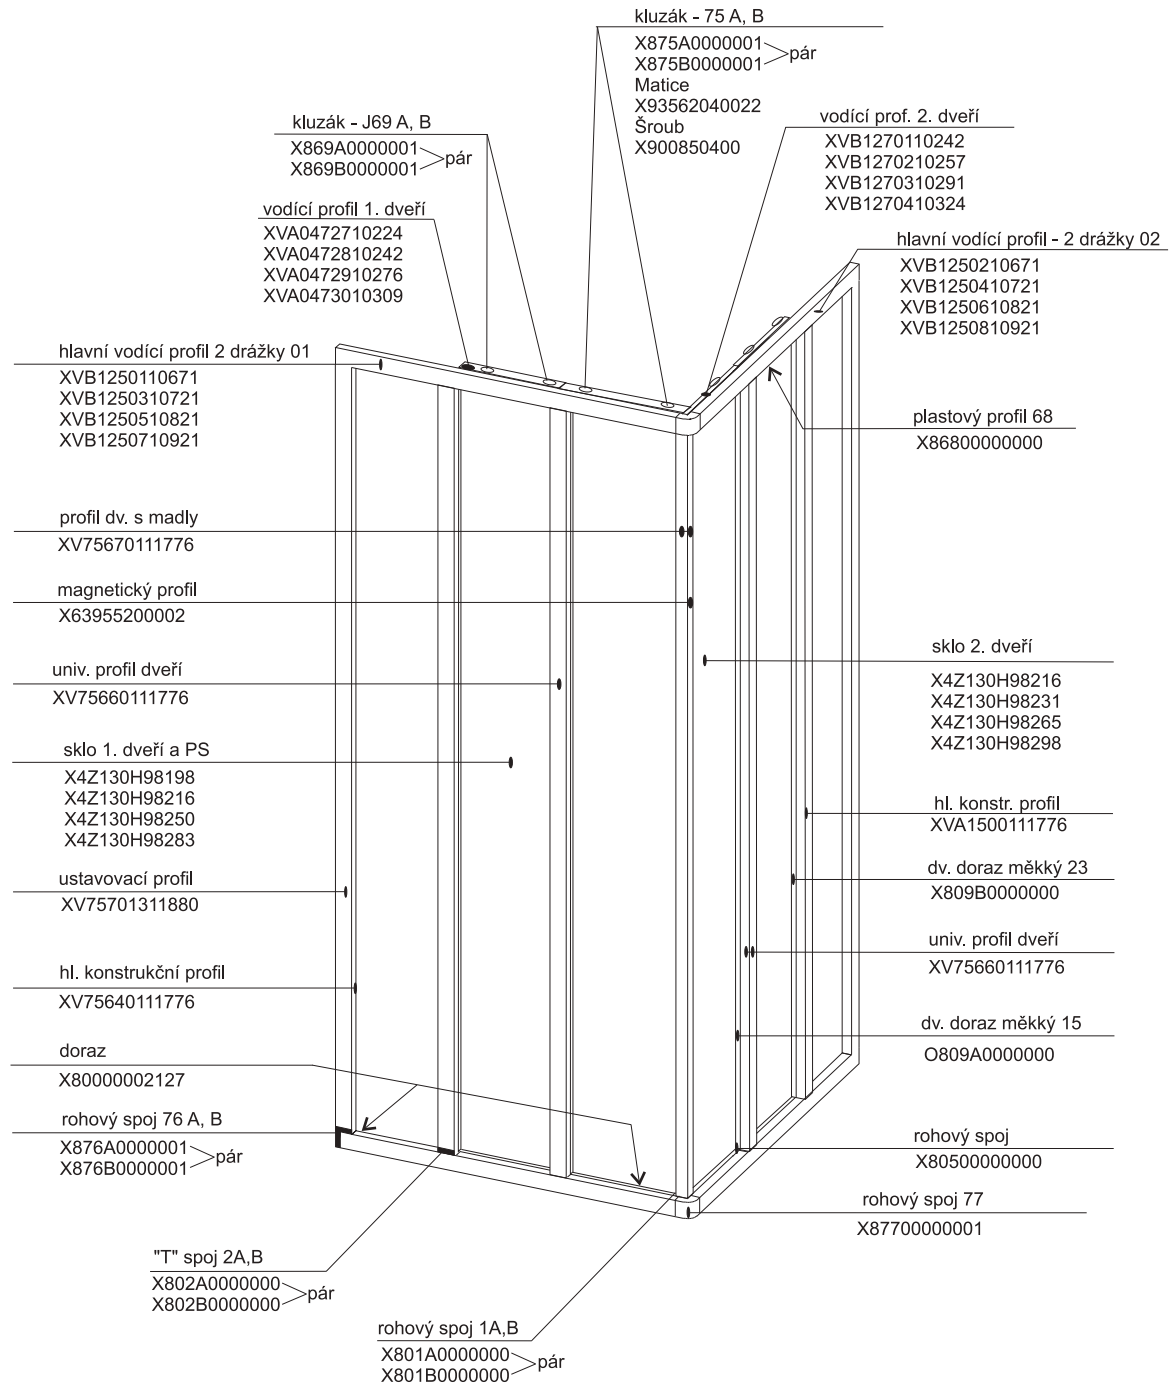

pro výrobky od 01/2005 se systémem antiblock
(s plastovým profilem 68 a kluzáky J69)

SRV3 - 75

- 80

- 90

- 100

ASRV3 - 75

- 80
- 90
- 100

pro výrobky od 01/2005 se systémem antiblock
(s plastovým profilem 68 a kluzáky J69 a 75)