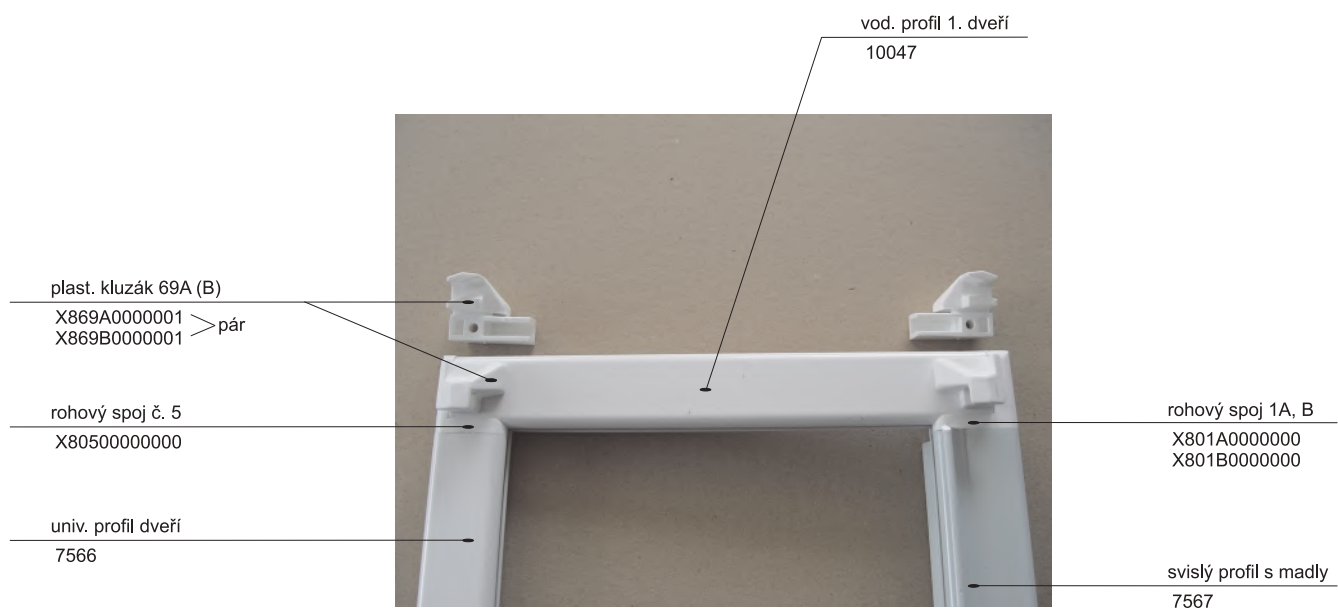

Hlavní vodící profil - 2 drážky
11125

Profil pevné stěny
11129

Hl. vodící profil boxový
11227

Rohový spoj č. 77 X87700000001

plastová koncovka 74A, B
X874A0000001 > pár
X874B0000001 >

rohový spoj 76A, B
X876A0000001 > pár
X876B0000001 >