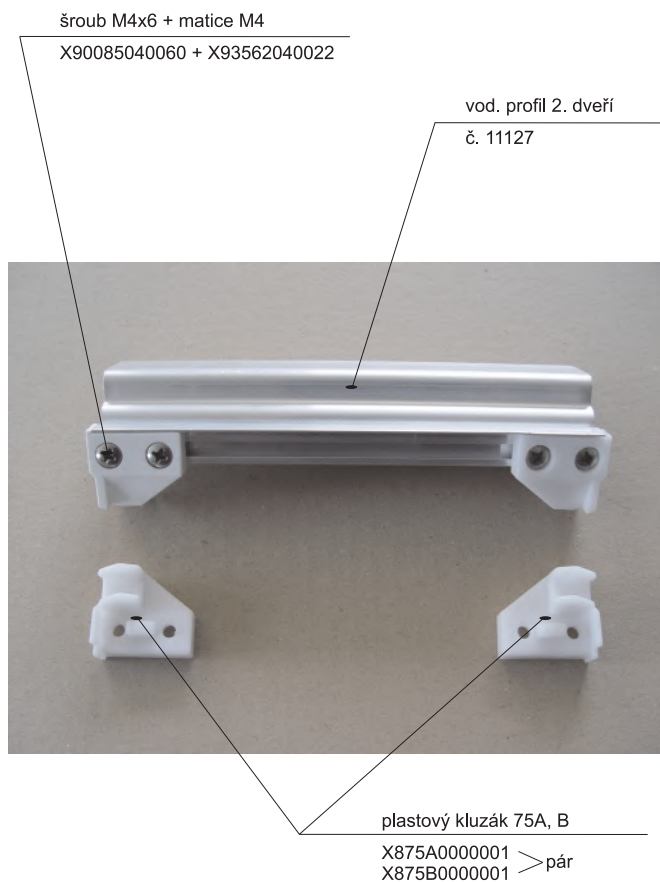

Hlavní vodící profil - 2 drážky
11125

Profil pevné stěny
11129

Hl. vodící profil boxový
11227

Rohový spoj č. 77 X87700000001

plastová koncovka 74A, B
X874A0000001 > pár
X874B0000001 >

rohový spoj 76A, B
X876A0000001 > pár
X876B0000001 >

šroub samořez. 3,5 x 38
X97981035380

un. profil dveří
7566

závěs vanové stěny 11A, B - pár

horní část závěsu 11 B
X811B0000000

spodní část závěsu 11A
X811A0000000

Komplementy náhradních dílů SUPERNOVA

Rohový spoj	1 A, B	pár	SIČ	D000001024
Rohový spoj		1 A	1 ks	X801A0000000
Rohový spoj		1 B	1 ks	X801B0000000
T spoj	2 A, B	pár	SIČ	D000001025
T spoj		2 A	1 ks	X802A0000000
T spoj		2 B	1 ks	X802B0000000
Rohový spoj	6 A, B	2 páry	SIČ	D000001026
Rohový spoj		1 A	2 ks	X806A0000000
Rohový spoj		1 B	2 ks	X806B0000000
Plastový kluzák oválný 7		komplet pro 1 dveře	SIČ	D000001027
Plastový kluzák		7	4 ks	X80700000000
Plastová podložka		10	4 ks	X81000000000
Šroub M 4x100			8 ks	X90965040100
Matice 4			8 ks	X93000040025
Závěs vanové stěny	11 A, B	pár	SIČ	D000001028
Spodní část závěsu		11 A	1 ks	X811A0000000
Horní část závěsu		11 B	1 ks	X811B0000000
Závěs otočný krajní	15	komplet	SIČ	D000001029
Tělo kluzáku		15 A	1 ks	X815A0000000
Kluzák jednostranný		15 B	1 ks	X815B0000000
Čep otočného závěsu		15 C	1 ks	X815C0000000
Šroub M 4x16			1 ks	X90085040160
Matice M4			1 ks	X93000040025
Závěs otočný střední	15	komplet	SIČ	D000001030
Tělo kluzáku		15 A	1 ks	X815A0000000
Kluzák oboustranný		15 D	1 ks	X815D0000000
Čep otočného závěsu		15 C	1 ks	X815C0000000
Šroub M 4x16			1 ks	X90085040160
Matice M4			1 ks	X93000040025
Závěs otočný pivotový		komplet	SIČ	D000001031
Tělo závěsu "PIVOT"			1 ks	X85200000000
Plastový kluzák		15 F	1 ks	X815F0000000
Čep závěsu pivotový			1 ks	X85300000000
Šroub M 5x30			1 ks	X90085050300
Plastový kluzák J57 A, B		pár	SIČ	D000001032
Plastový kluzák		J57 A	1 ks	X857A0000001
Plastový kluzák		J57 B	1 ks	X857B0000001