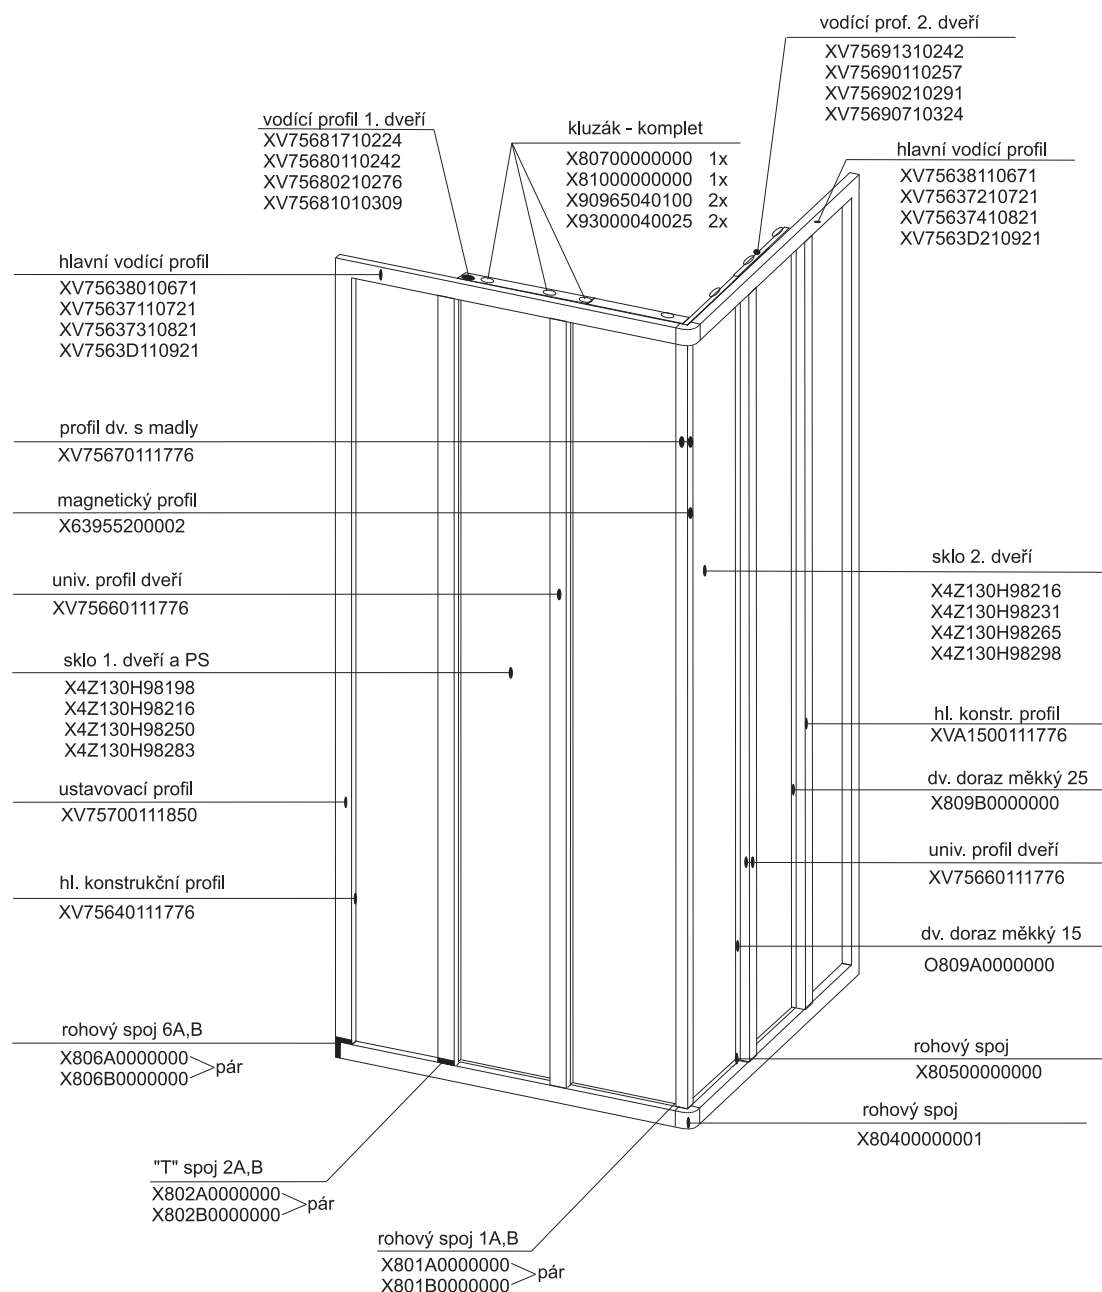

pro výrobky od 01/2005 se systémem antiblock
(s plastovým profilem 68 a kluzáky J69)

SRV3 - 75

- 80

- 90

- 100

ASRV3 - 75

- 80
- 90
- 100

pro výrobky od 01/2005 se systémem antiblock
(s plastovým profilem 68 a kluzáky J69 a 75)