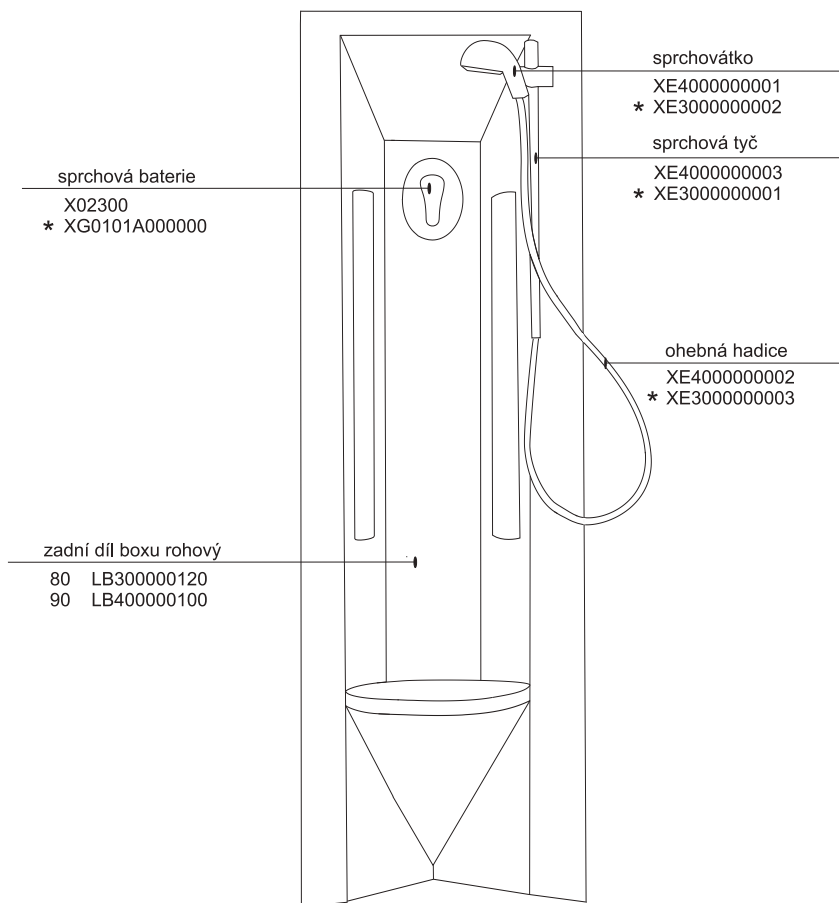

Sprchový box

ASBRV 2 - 80

ASBRV 2 - 90

HM ASBRV 2 - 90

platí pro výrobky zhotovené od května 2005

1a. Rohový plastový díl 80,90	1 ks
2a. Zadní pevná stěna pravá 80, 90	1 ks
b. Zadní pevná stěna levá 80, 90	1 ks
3a. Rohový vstupní díel ASRV2 80,90	2 ks
Samostatný výrobek	
4. Sprchová vanička ANGELA 80, 90	1 ks
5. Sprchový sifon Ø 90	1 ks

1a - rohový plastový díl 80,90 * HM 90

2a, 2b zadní díl - pevná stěna P (L) 80, 90

3a

ASRV 2 - 80 - 90

platí pro boxy zhotovené od května 2005

Boční kryt boxu

pro výrobky vyrobené do dubna 2005

Boční kryt boxu ASB - výšky 1880 mm