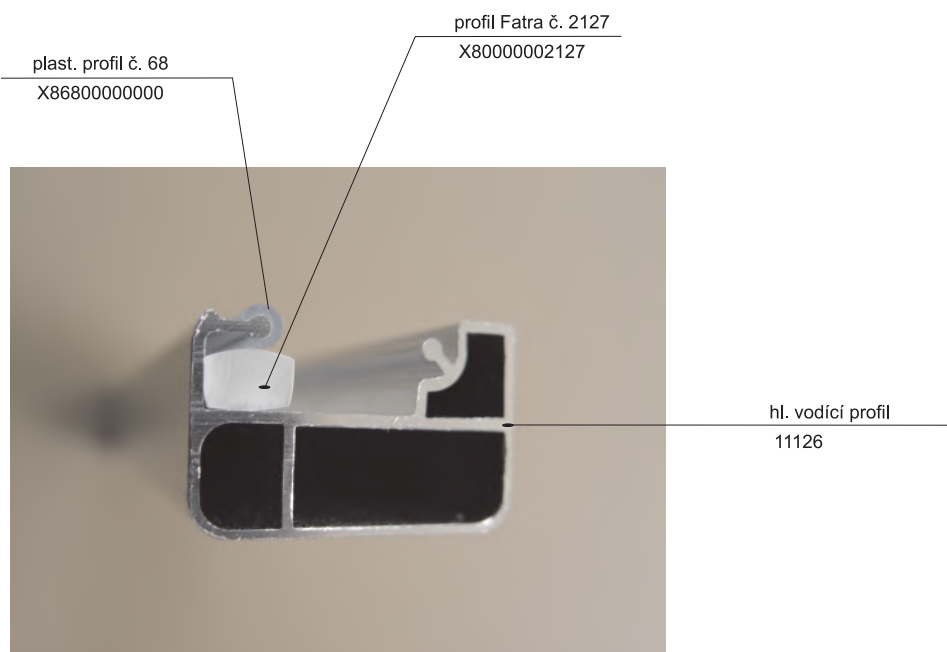

Hlavní vodící profil - 2 drážky
11125

Profil pevné stěny
11129

Hl. vodící profil boxový
11227

Rohový spoj č. 77 X87700000001

plastová koncovka 74A, B
X874A0000001 > pár
X874B0000001 >

rohový spoj 76A, B
X876A0000001 > pár
X876B0000001 >