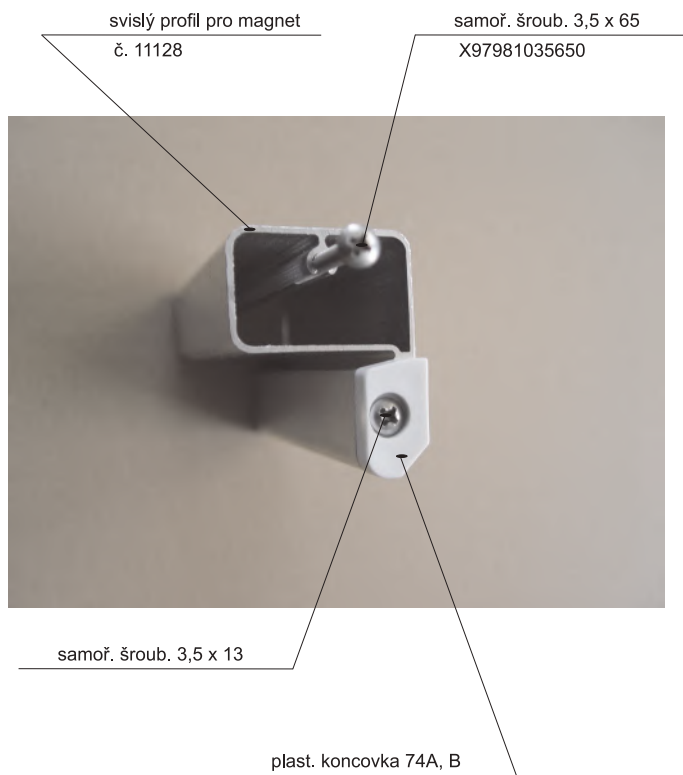

Hlavní vodící profil - 2 drážky
11125

Profil pevné stěny
11129

Hl. vodící profil boxový
11227

Rohový spoj č. 77 X87700000001

plastová koncovka 74A, B
X874A0000001 > pár
X874B0000001 >

rohový spoj 76A, B
X876A0000001 > pár
X876B0000001 >