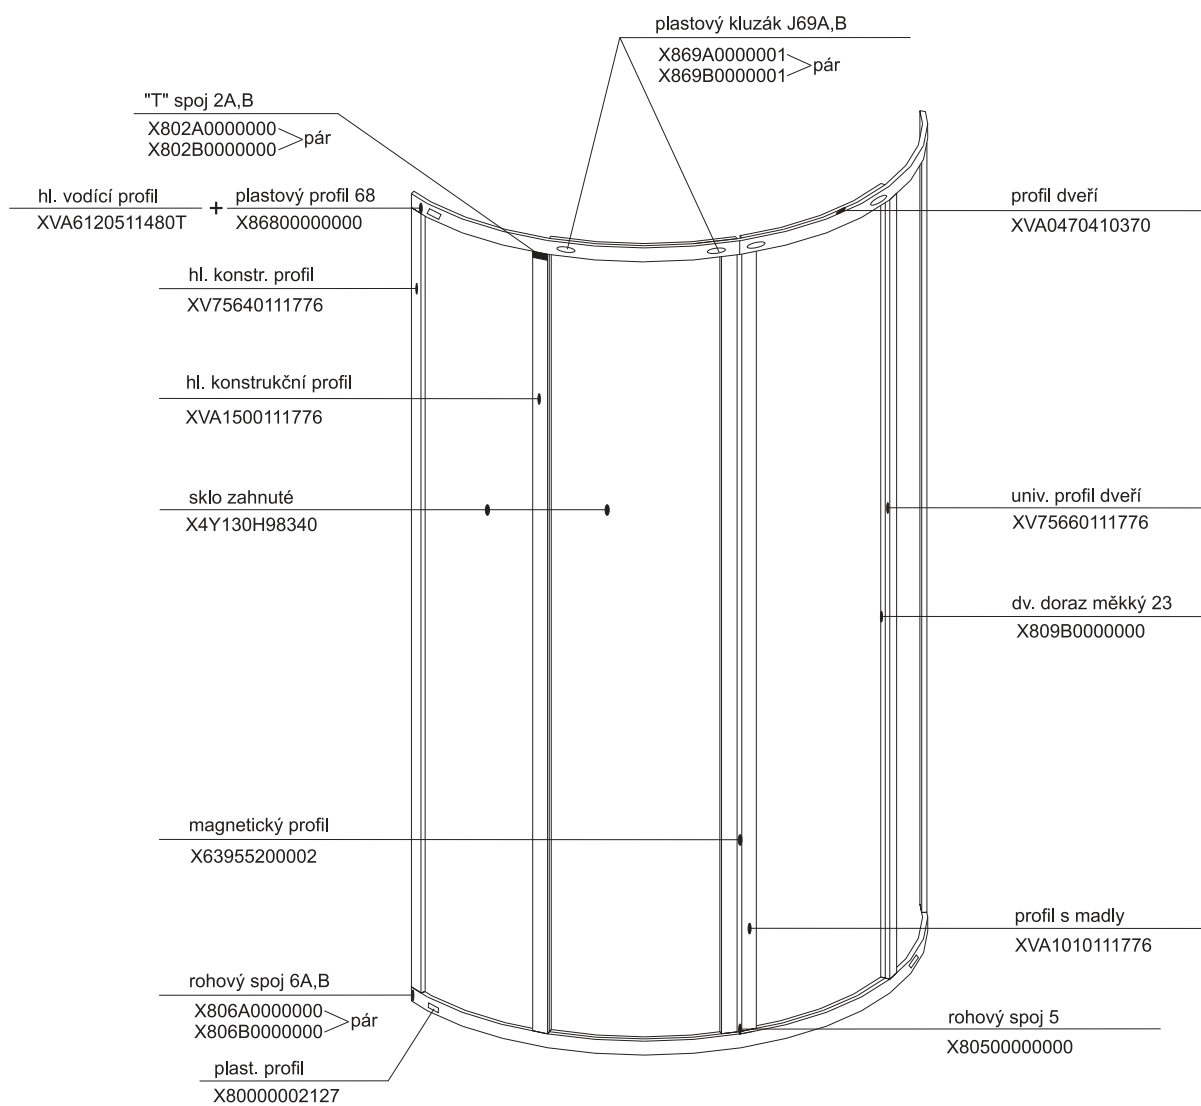

SKKP 4 - 90

platí pro výrobky zhotovené od října 2003

Pro tento výrobek se používá šikmý ustavovací profil SIC: XV77800111850