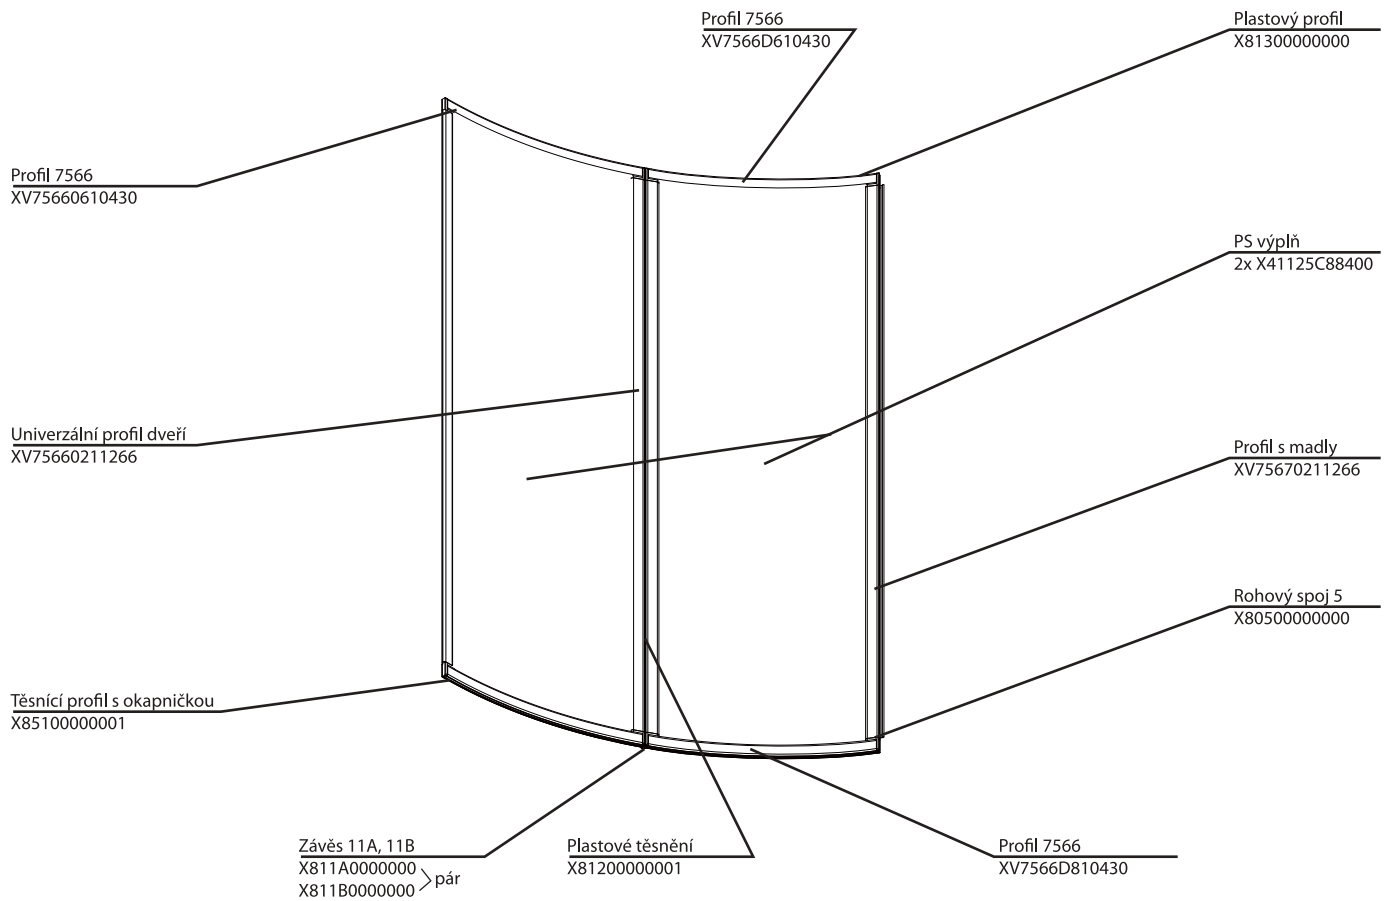

VDKP4 - Rosa 140 150 160