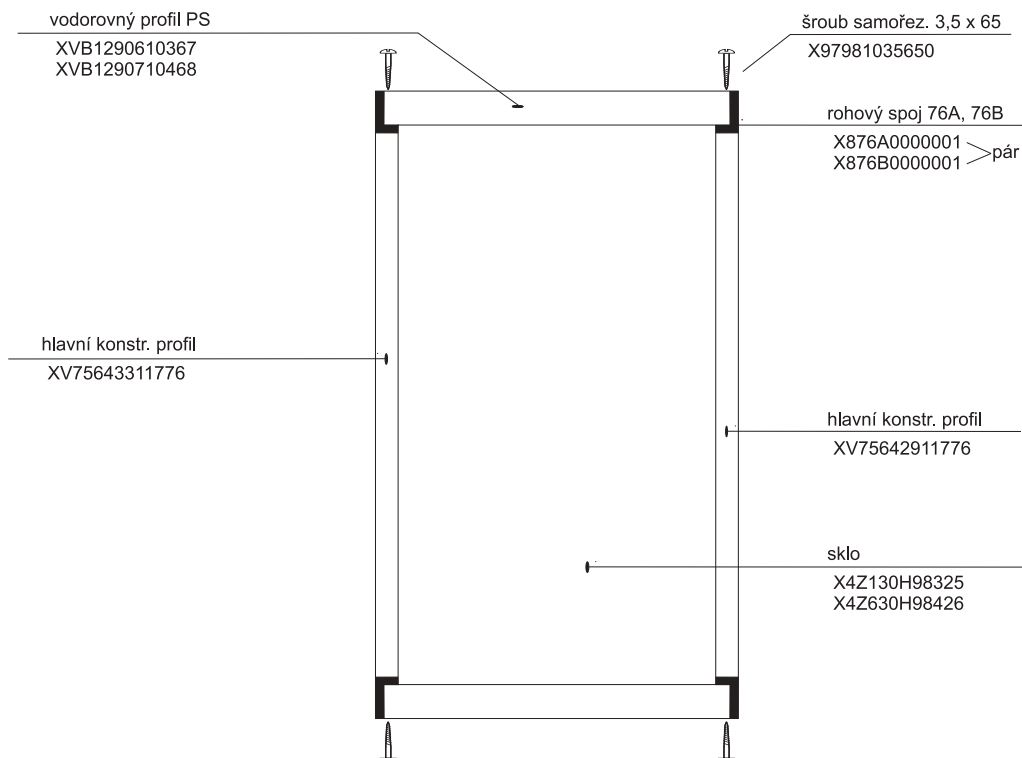

2a, 2b zadní díl - pevná stěna P (L) 80, 90