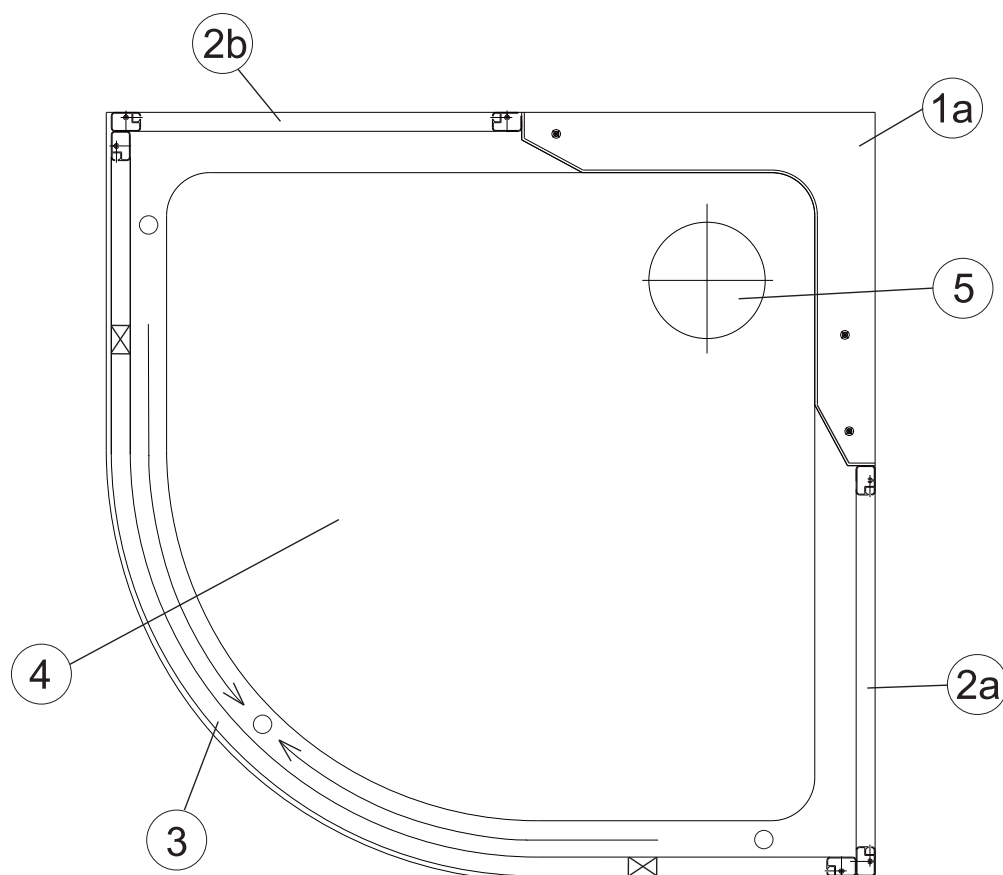

3b - boční pevná stěna 80, 90

platí pro boxy 80, 90 zhotovené od května 2005

Sprchový box

ASBKP 6 - 80

ASBKP 6 - 90

HM ASBKP 6 - 90

platí pro výrobky zhotovené od května 2005

- | | |
|---|------|
| 1a. Rohový plastový díl 80,90 | 1 ks |
| 2a. Zadní pevná stěna pravá 80, 90 | 1 ks |
| b. Zadní pevná stěna levá 80, 90 | 1 ks |
| 3. Čtvrtkruhový vstupní díl SBKP6 80,90 | 1 ks |