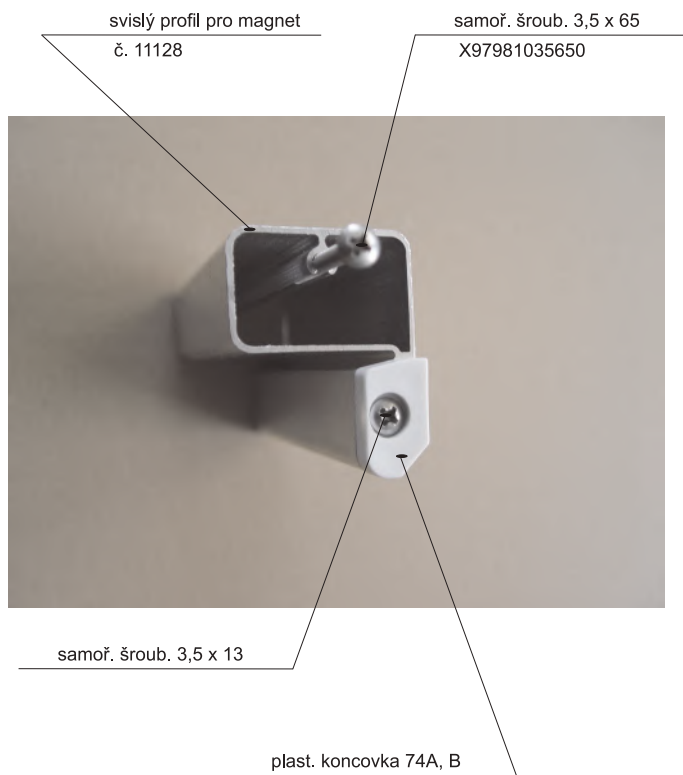

Hlavní vodící profil - 2 drážky
11125

Profil pevné stěny
11129

Hl. vodící profil boxový
11227

Rohový spoj č. 77 X87700000001

plastová koncovka 74A, B
 X874A0000001 > pár
 X874B0000001 >

rohový spoj 76A, B
 X876A0000001 > pár
 X876B0000001 >