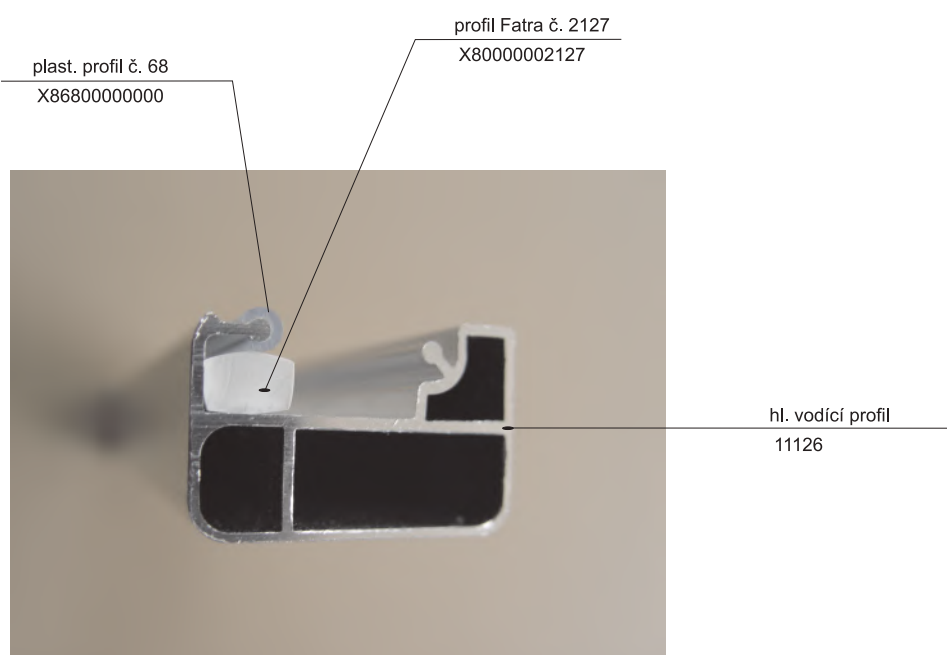

Hlavní vodící profil - 2 drážky
11125

Profil pevné stěny
11129

Hl. vodící profil boxový
11227

Rohový spoj č. 77 X87700000001

plastová koncovka 74A, B
 X874A0000001 > pár
 X874B0000001 >

rohový spoj 76A, B
 X876A0000001 > pár
 X876B0000001 >