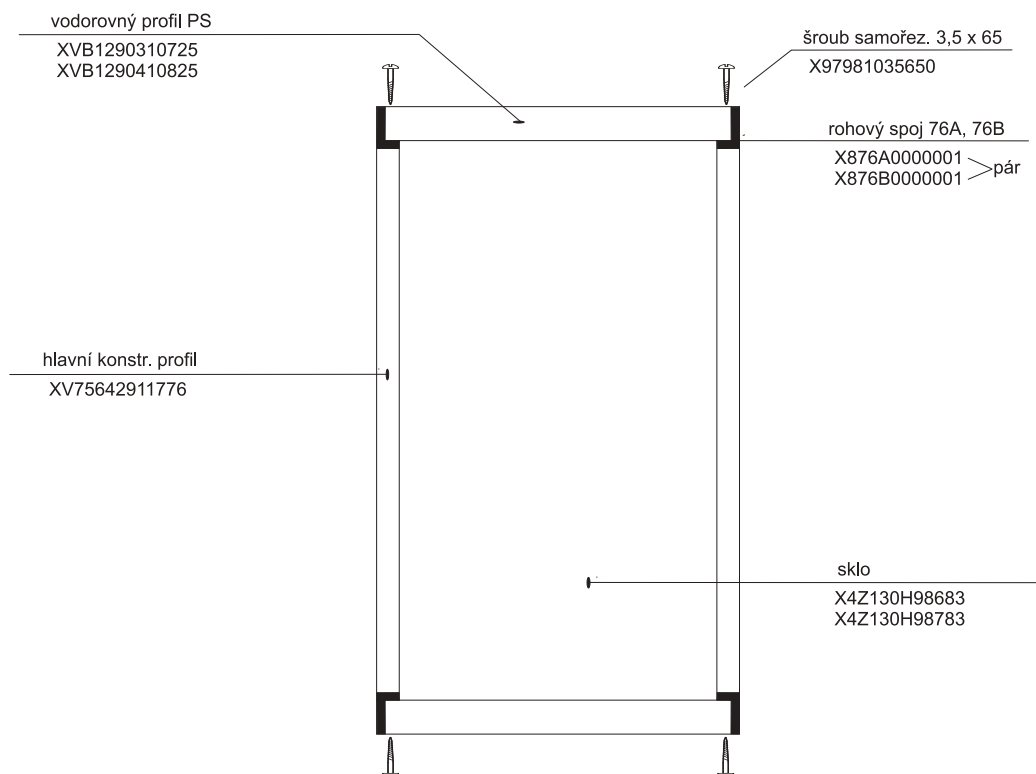

3b - boční pevná stěna 80, 90

platí pro boxy 80, 90 zhotovené od května 2005