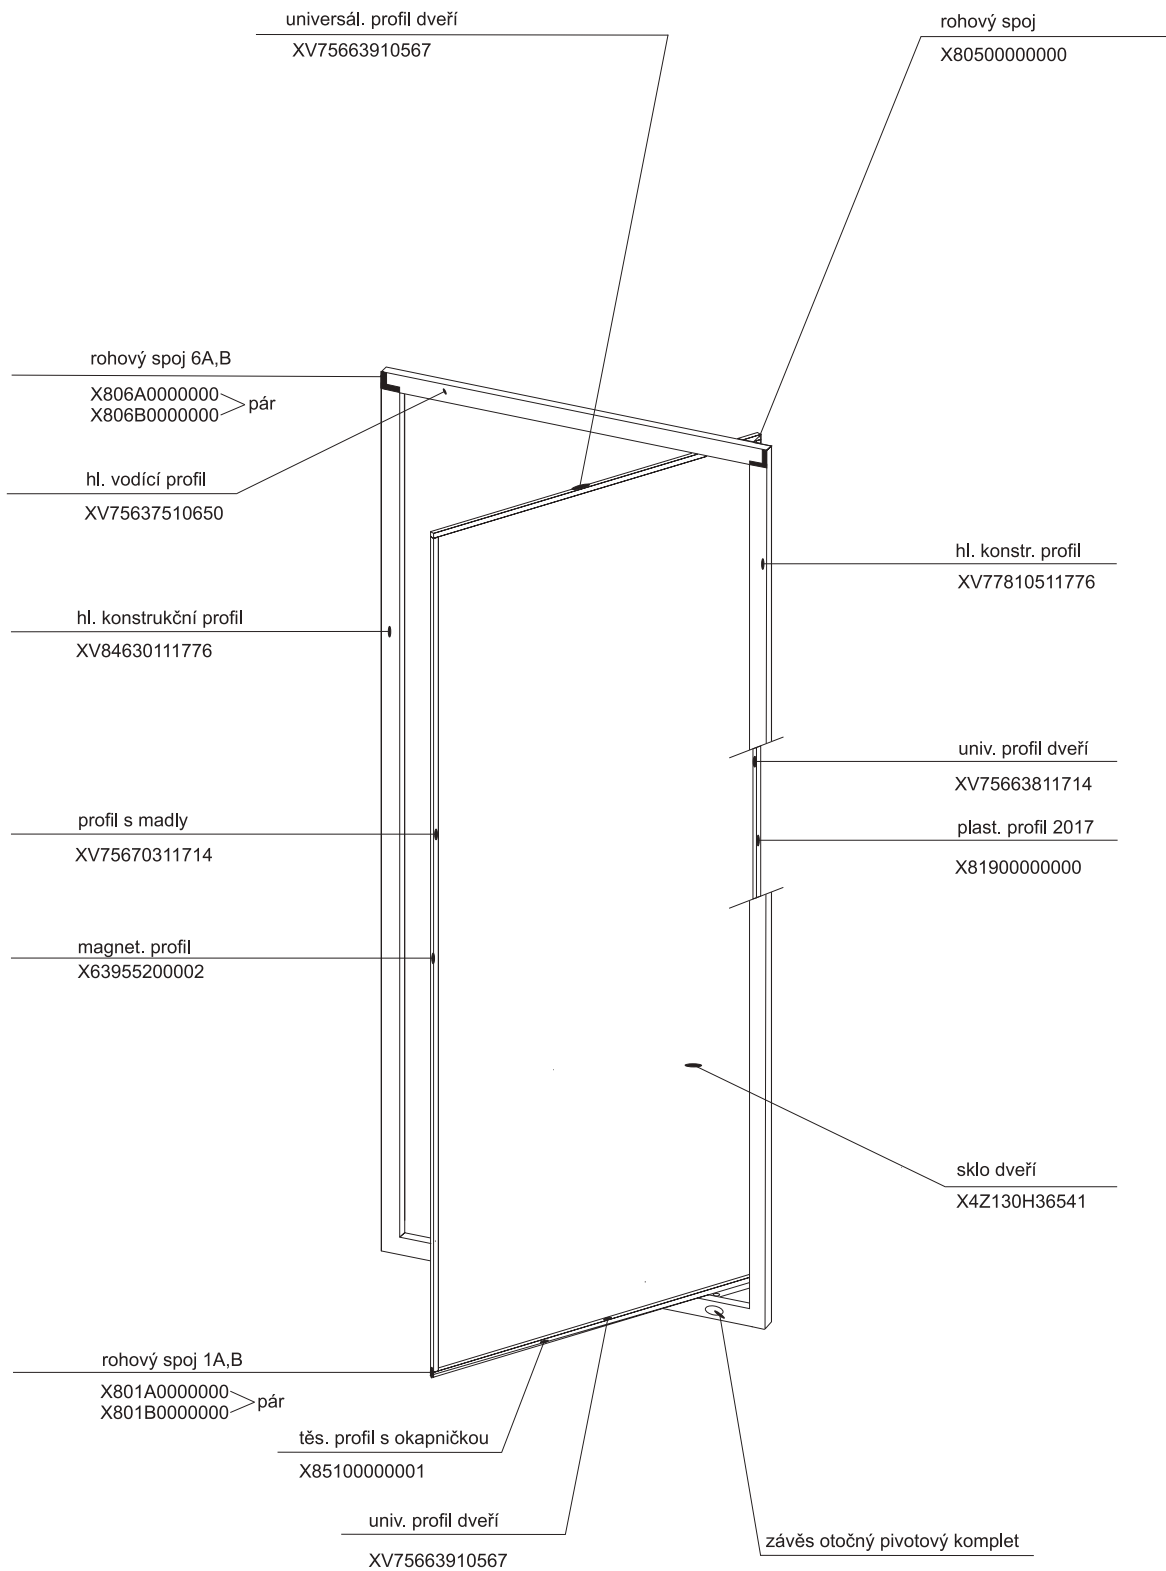

SDOP - 70

SDOP

SDOP	Sklo PS	Hl. vodící profil "A"	Hl. vodící profil "B"
80	X4Z130H98126	XV7563A310750	XV7563A410750
90	X4Z130H98226	XV7563A510850	XV7563A610850
100	X4Z130H98326	XV7563A911050	XV7563A810950
110	X4Z130H98426	XV7563A310753	XV7563B011050
120	X4Z130H98526	XV7563B111150	XV7563B211150
130	X4Z130H98626	XV7563B311250	XV7563B411250

Závěs otočný pivotový - komplet

Plastový kluzák 15F	X815F0000000
Tělo závěsu pivot dveří 52	X85200000000
Čep závěsu pivot dveří 53	X85300000000
Šroub M5 x 30	X90085050300