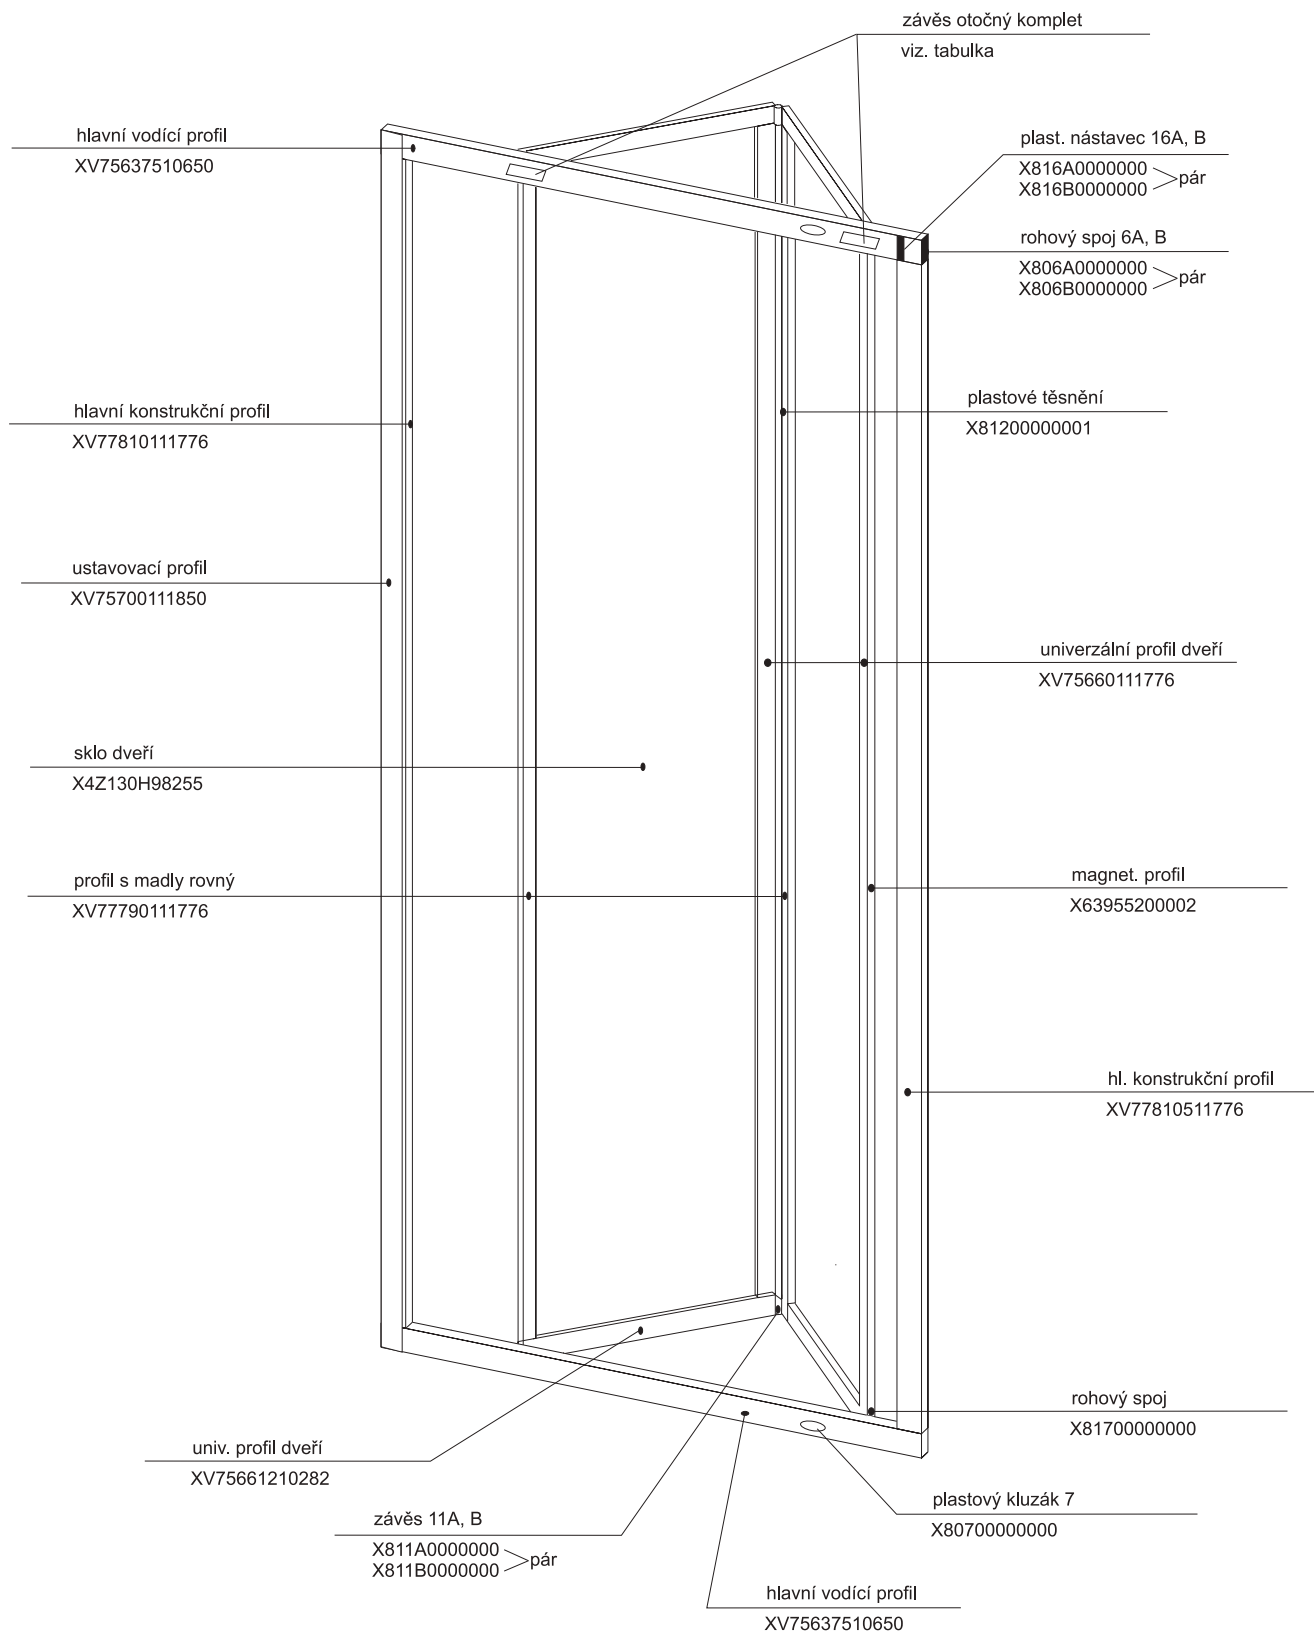

SDZ 2 - 70

závěs pro skleněnou výplň

Plast. tělo závěsu 15A	1 ks	X815A0000000
Plast. čep závěsu 15C	1 ks	X815C0000000
Kluzák oboustranný 15F	1 ks	X815F0000000
Šroub M4 x 16	1 ks	X90085040160
Matice M4	1 ks	X93000040025

závěs pro plastovou výplň

Plast. tělo závěsu 15A	1 ks	X815A0000000
Plast. čep závěsu 15C	1 ks	X815C0000000
Kluzák oboustranný 15D	1 ks	X815D0000000
Šroub M4 x 16	1 ks	X90085040160
Matice M4	1 ks	X93000040025