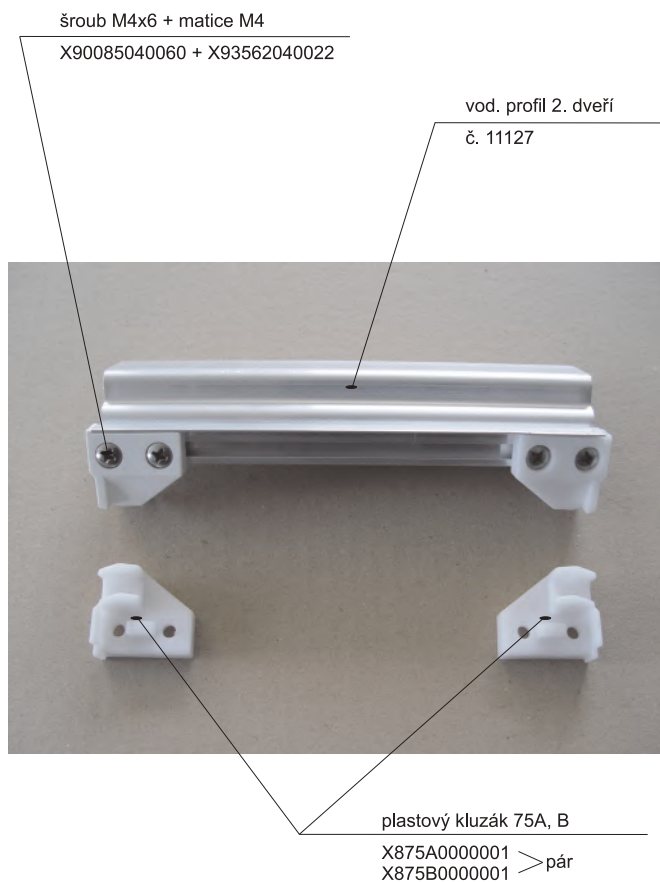

Hlavní vodící profil - 2 drážky
11125

Profil pevné stěny
11129

Hl. vodící profil boxový
11227

Rohový spoj č. 77 X87700000001

plastová koncovka 74A, B
 X874A0000001 > pár
 X874B0000001 >

rohový spoj 76A, B
 X876A0000001 > pár
 X876B0000001 >

šroub samořez. 3,5 x 38
X97981035380

un. profil dveří
7566

závěs vanové stěny 11A, B - pár

horní část závěsu 11 B
X811B0000000

spodní část závěsu 11A
X811A0000000

Komplementy náhradních dílů SUPERNOVA

Rohový spoj	1 A, B	pár	SIČ	D000001024
Rohový spoj		1 A	1 ks	X801A0000000
Rohový spoj		1 B	1 ks	X801B0000000
T spoj	2 A, B	pár	SIČ	D000001025
T spoj		2 A	1 ks	X802A0000000
T spoj		2 B	1 ks	X802B0000000
Rohový spoj	6 A, B	2 páry	SIČ	D000001026
Rohový spoj		1 A	2 ks	X806A0000000
Rohový spoj		1 B	2 ks	X806B0000000
Plastový kluzák oválný 7		komplet pro 1 dveře	SIČ	D000001027
Plastový kluzák		7	4 ks	X80700000000
Plastová podložka		10	4 ks	X81000000000
Šroub M 4x100			8 ks	X90965040100
Matice 4			8 ks	X93000040025
Závěs vanové stěny	11 A, B	pár	SIČ	D000001028
Spodní část závěsu		11 A	1 ks	X811A0000000
Horní část závěsu		11 B	1 ks	X811B0000000
Závěs otočný krajní	15	komplet	SIČ	D000001029
Tělo kluzáku		15 A	1 ks	X815A0000000
Kluzák jednostranný		15 B	1 ks	X815B0000000
Čep otočného závěsu		15 C	1 ks	X815C0000000
Šroub M 4x16			1 ks	X90085040160
Matice M4			1 ks	X93000040025
Závěs otočný střední	15	komplet	SIČ	D000001030
Tělo kluzáku		15 A	1 ks	X815A0000000
Kluzák oboustranný		15 D	1 ks	X815D0000000
Čep otočného závěsu		15 C	1 ks	X815C0000000
Šroub M 4x16			1 ks	X90085040160
Matice M4			1 ks	X93000040025
Závěs otočný pivotový		komplet	SIČ	D000001031
Tělo závěsu "PIVOT"			1 ks	X85200000000
Plastový kluzák		15 F	1 ks	X815F0000000
Čep závěsu pivotový			1 ks	X85300000000
Šroub M 5x30			1 ks	X90085050300
Plastový kluzák J57 A, B		pár	SIČ	D000001032
Plastový kluzák		J57 A	1 ks	X857A0000001
Plastový kluzák		J57 B	1 ks	X857B0000001