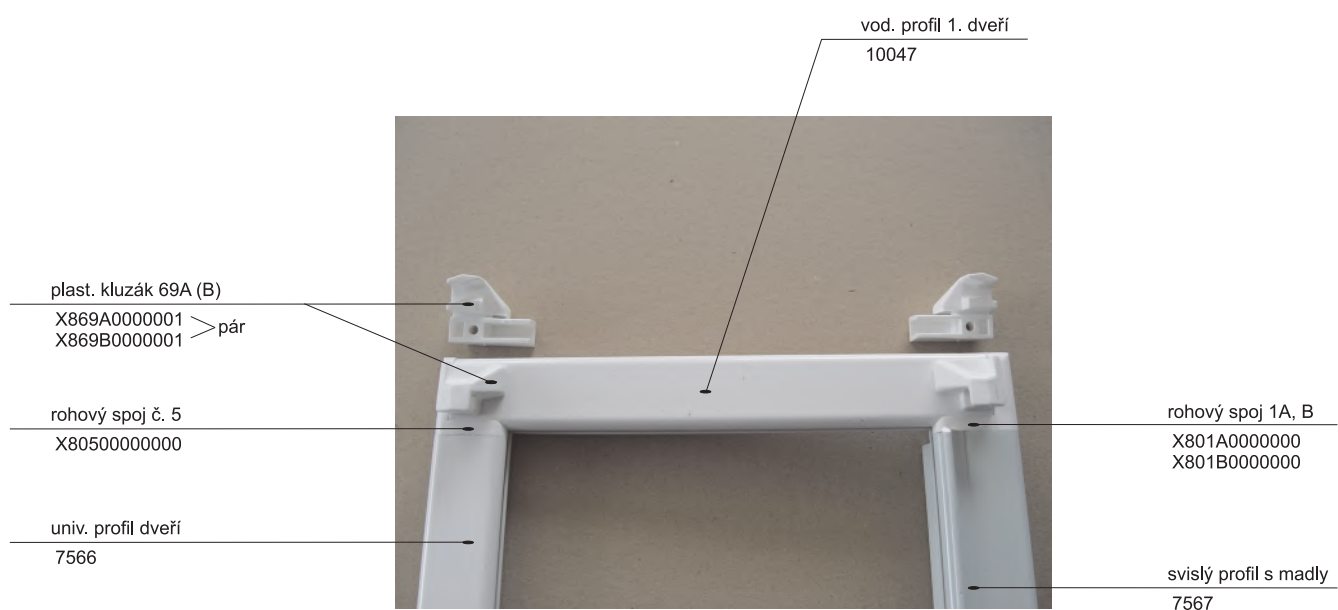

Hlavní vodící profil - 2 drážky
11125

Profil pevné stěny
11129

Hl. vodící profil boxový
11227

Rohový spoj č. 77 X87700000001

plastová koncovka 74A, B
 X874A0000001 > pár
 X874B0000001 >

rohový spoj 76A, B
 X876A0000001 > pár
 X876B0000001 >